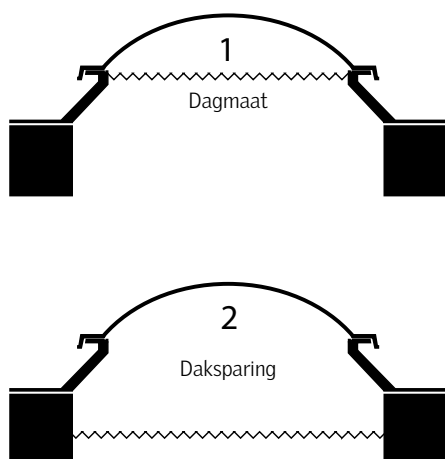

## Dagmaat en daksparing

De dagmaat is de binnenste afmeting van de opening waar het licht doorheen valt, gemeten aan de binnenzijde van de opstand of het kozijn. De daksparing is de totale uitsparing in het dak, inclusief de ruimte die nodig is voor de opstand of constructie rondom het daglichtsysteem. De daksparing is dus altijd groter dan de dagmaat en bepaalt de benodigde opening in de dakconstructie voor een correcte plaatsing.