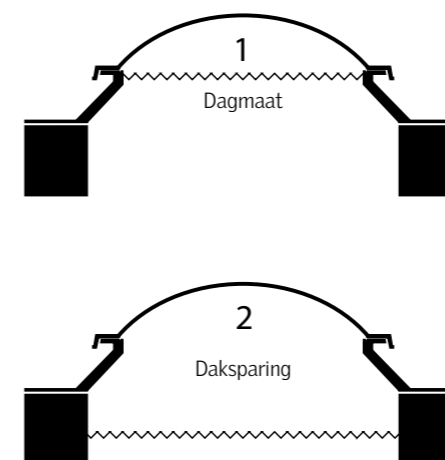

# Lichtkoepel

PC piramide

DAGMAAT IN CM	2-WANDIG PC/PMMA HELDER OF OPAAL	2-WANDIG 2 X PC HELDER	3-WANDIG PC/2 X PMMA HELDER OF OPAAL	4-WANDIG PC/3 X PMMA HELDER OF OPAAL
40 X 40	€ 280	€ 341	€ 350	€ 441
50 X 50	€ 356	€ 393	€ 411	€ 525
60 X 60	€ 375	€ 446	€ 458	€ 556
70 X 70	€ 450	€ 528	€ 558	€ 686
80 X 80	€ 618	€ 718	€ 769	€ 864
90 X 90	€ 778	€ 857	€ 951	€ 1.153
100 X 100	€ 812	€ 1.012	€ 1.066	€ 1.349
120 X 120	€ 1.116	€ 1.218	€ 1.331	€ 1.581
130 X 130	€ 1.257	€ 1.391	€ 1.511	€ 1.805
140 X 140	€ 1.711	€ 2.070	€ 2.183	€ 2.463
150 X 150	€ 1.946	€ 2.176	€ 2.225	€ 2.611
160 X 160	€ 2.038	€ 2.332	€ 2.396	€ 3.040
180 X 180	€ 2.294	€ 2.986	€ 3.080	€ 3.948
200 X 200	€ 4.698	€ 5.810	€ 5.864	€ 7.198

## Dagmaat en daksparring

De dagmaat is de binnenste afmeting van de opening waar het licht doorheen valt, gemeten aan de binnenzijde van de opstand of het kozijn. De daksparring is de totale uitsparing in het dak, inclusief de ruimte die nodig is voor de opstand of constructie rondom het daglichtsysteem. De daksparring is dus altijd groter dan de dagmaat en bepaalt de benodigde opening in de dakconstructie voor een correcte plaatsing.