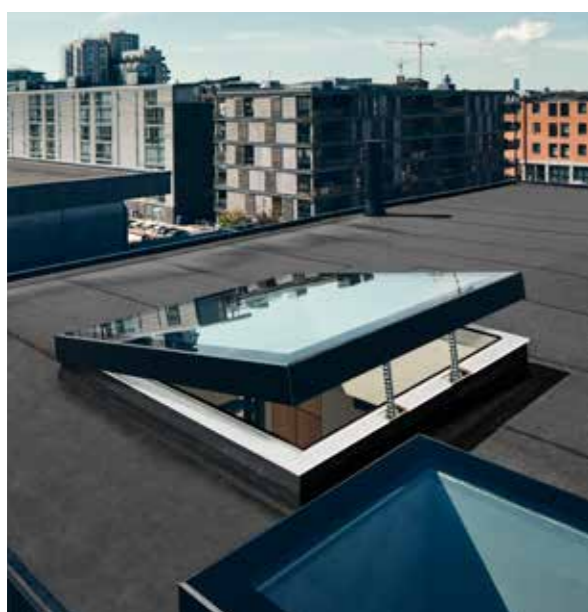

Monolight Vast en ventilerend

Monolight is een op maat gemaakt daklicht dat een donkere kamer kan omtoveren tot een ruimte die baadt in natuurlijk licht. Doordat de bovenzijde volledig uit glas bestaat, wordt de lichtinval gemaximaliseerd en is het lichtoppervlak gelijk aan het gat in het dak. Dit zorgt voor een heldere, open uitstraling, ideaal voor woningen en commerciële gebouwen. Monolight bestaat uit een glazen opzetstuk en een geïsoleerde houten opstand, wat zorgt voor goede thermische isolatie en een strakke afwerking.

DAGMAAT IN CM	DAKSPARING IN CM	MONOLIGHT INBRAAKWEREND		MEERPRIJZEN * INCL. BEDIENING		MONOLIGHT NIET INBRAAKWEREND		MEERPRIJZEN * INCL. BEDIENING	
		DUBBEL GLAS U=1,1	TRIPLE GLAS U=0,7	VENTILATIE- VENSTER	ZONWERING	DUBBEL GLAS U=1,1	TRIPLE GLAS U=0,7	VENTILATIE- VENSTER	ZONWERING
40 X 70	43 X 73	€ 1.380	€ 1.511	-	-	€ 889	€ 974	-	-
60 X 60	63 X 63	€ 1.420	€ 1.571	€ 830	-	€ 942	€ 1.042	€ 780	-
60 X 90	63 X 93	€ 1.505	€ 1.705	€ 830	-	€ 1.064	€ 1.199	€ 780	-
60 X 180	63 X 183	€ 2.132	€ 2.480	€ 830	€ 995	€ 1.444	€ 1.687	€ 780	€ 995
60 X 240	63 X 243	€ 2.224	€ 2.669	€ 1.120	€ 995	€ 2.053	€ 2.359	€ 1.053	€ 995
70 X 70	73 X 73	€ 1.579	€ 1.766	€ 830	-	€ 1.025	€ 1.146	€ 780	-
70 X 100	73 X 103	€ 1.801	€ 2.041	€ 830	-	€ 1.166	€ 1.326	€ 780	-
80 X 80	83 X 83	€ 1.657	€ 1.881	€ 830	€ 995	€ 1.121	€ 1.271	€ 780	€ 995
80 X 130	83 X 133	€ 2.164	€ 2.488	€ 830	€ 995	€ 1.358	€ 1.579	€ 780	€ 995
80 X 180	83 X 183	€ 2.210	€ 2.634	€ 830	€ 995	€ 1.575	€ 1.869	€ 780	€ 995
80 X 240	83 X 243	€ 2.668	€ 3.212	€ 1.120	-	€ 2.248	€ 2.628	€ 1.053	-
90 X 90	93 X 93	€ 1.847	€ 2.113	€ 830	-	€ 1.226	€ 1.405	€ 780	-
100 X 100	103 X 103	€ 2.133	€ 2.445	€ 830	€ 995	€ 1.323	€ 1.535	€ 780	€ 995
100 X 150	103 X 153	€ 2.202	€ 2.631	€ 830	€ 995	€ 1.568	€ 1.867	€ 780	€ 995
100 X 180	103 X 183	€ 2.481	€ 2.982	€ 1.120	€ 995	€ 1.733	€ 2.084	€ 1.053	€ 995
100 X 200	103 X 203	€ 2.643	€ 3.191	€ 1.120	€ 995	€ 1.841	€ 2.226	€ 1.053	€ 995
100 X 230	103 X 233	€ 2.886	€ 3.306	€ 1.120	€ 995	€ 2.433	€ 2.827	€ 1.053	€ 995
100 X 240	103 X 243	€ 2.994	€ 3.430	€ 1.120	€ 995	€ 2.489	€ 2.899	€ 1.053	€ 995
100 X 300	103 X 303	€ 3.521	€ 4.139	€ 1.120	€ 995	€ 2.908	€ 3.804	€ 1.053	€ 995
120 X 120	123 X 123	€ 2.166	€ 2.580	€ 830	-	€ 1.526	€ 1.813	€ 780	-
130 X 130	133 X 133	€ 2.339	€ 2.809	€ 830	-	€ 1.652	€ 1.980	€ 1.053	-
140 X 140	143 X 143	€ 2.590	€ 3.120	€ 830	-	€ 1.783	€ 2.156	€ 1.053	-
150 X 150	153 X 153	€ 2.745	€ 3.148	€ 1.120	-	€ 2.030	€ 2.409	€ 1.053	-

Extra opties : Zonwerend / Hogere opstand

* Opstandhoogte 15 cm. Meerprijs opstandhoogte 20 cm € 67,-. Meerprijs opstandhoogte 30 cm € 200,-

* De ventilatievensters en de binnenzonwering worden standaard uitgevoerd met bedieningseenheid KLC 410 en bediening VELUX Touch KLR 300; bij een ventilatievenster zit standaard ook een regensensor. Het is mogelijk te kiezen voor een vaste schakelaar i.p.v. een tablet. Vraag hiernaar bij onze verkoop.

* Stofkleuren zonwering en elektrische componenten zoals bij zonwering modulaire lichtstraten, zie pagina 39.

Voor meer informatie of een offerte voor modulaire daklichten, gelieve contact op te nemen via info@veluxcommercial.nl