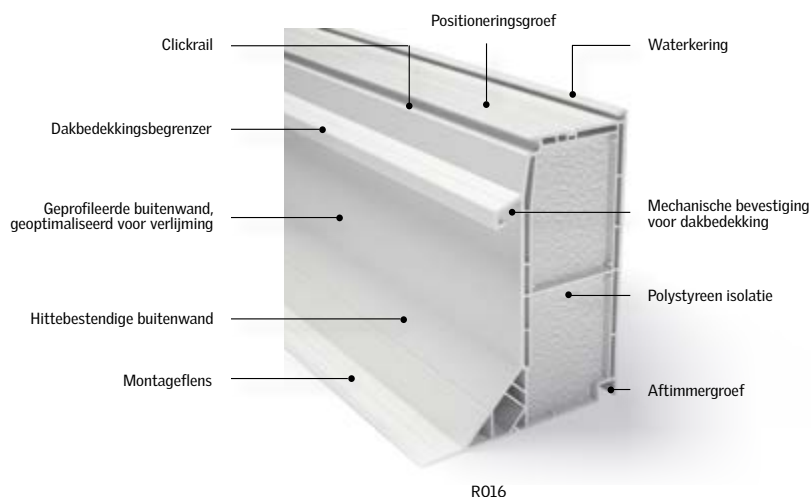

# Opstanden en ventilatie

## Eigenschappen en mogelijkheden

BIK Opstanden zorgen voor een waterdichte en thermisch onderbroken aansluiting tussen dak en lichtkoepel. Ze zijn eenvoudig te installeren, bieden een hoge isolatiewaarde en passen met hun strakke vormgeving in elk interieur. De aftimmergroef zorgt voor een snelle en nette afwerking.