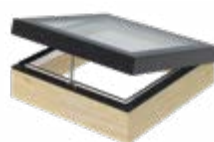

Monolight Ventilerend