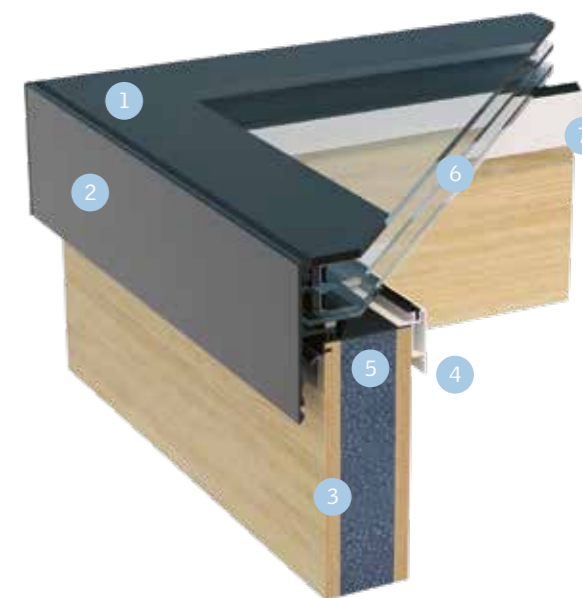

1. Zeefdrukprint
2. Aluminium frame
3. Opstand
4. Afwerkingsprofiel
5. Dubbele afdichtingen
6. Isolerende beglazing (IGU)
7. Vooraf geplaatste bedrading voor zonwering