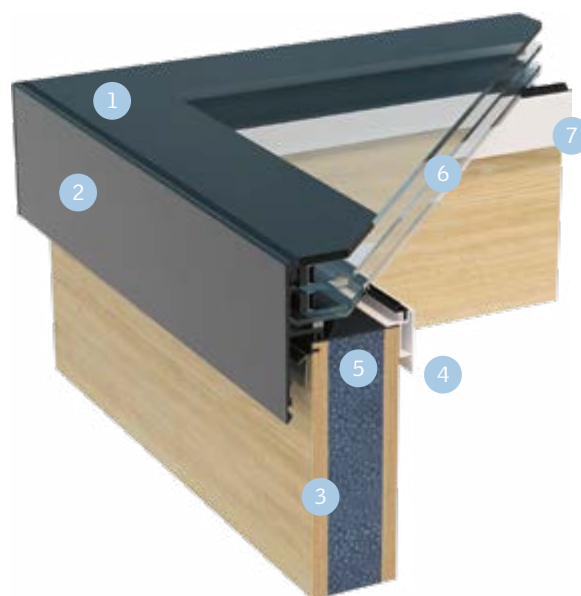

Eigenschappen

Monolight is een vlakglasproduct tot 4 m² met een geïsoleerde houten opstand van 15 tot 60 cm hoog. Verkrijgbaar met dubbele of 3-voudige isolerende beglazing voor optimale energieprestaties en geluidsdemping.

De elektrische ventilerende versie biedt frisse lucht met één druk op de knop en sluit automatisch bij regen dankzij de ingebouwde regensensor. De verborgen motor en io-homecontrol®-compatibiliteit zorgen voor extra gebruiksgemak.

De zeefdrukprint beschermt tegen UV-straling, terwijl het gepoedercoate aluminium frame (RAL 7043) een strakke afwerking biedt. De 90° opstand met hout-EPS sandwichconstructie zorgt voor stabiliteit en isolatie. Het afwerkingsprofiel vereenvoudigt de koppeling met het plafond en biedt de optie voor een rolgordijn.

1. Zeefdrukprint
2. Aluminium frame
3. Opstand
4. Afwerkingsprofiel
5. Dubbele afdichtingen
6. Isolerende beglazing (IGU)
7. Vooraf geplaatste bedrading voor zonwering

DAGMAAT IN CM	DAKSPARING IN CM	MONOLIGHT		MEERPRIJZEN * INCL. BEDIENING	
		DUBBEL GLAS U=1.1	TRIPLE GLAS U=0.7	VENTILATIEVENSTER	BINNENZONWERING
40 X 70	43 X 73	€ 1.052	€ 1.169	-	-
60 X 60	63 X 63	€ 1.160	€ 1.294	€ 1.058	-
60 X 90	63 X 93	€ 1.427	€ 1.605	€ 1.058	€ 1.156
60 X 180	63 X 183	€ 2.207	€ 2.569	€ 1.058	€ 1.156
60 X 240	63 X 243	€ 2.419	€ 2.882	€ 1.442	€ 1.156
70 X 70	73 X 73	€ 1.352	€ 1.517	€ 1.058	-
70 X 100	73 X 103	€ 1.915	€ 2.164	€ 1.058	€ 1.156
80 X 80	83 X 83	€ 1.551	€ 1.751	€ 1.058	€ 1.156
80 X 130	83 X 133	€ 2.046	€ 2.382	€ 1.058	€ 1.156
80 X 180	83 X 183	€ 2.254	€ 2.694	€ 1.058	€ 1.156
80 X 240	83 X 243	€ 2.777	€ 3.341	€ 1.442	€ 1.156
90 X 90	93 X 93	€ 1.769	€ 2.005	€ 1.058	€ 1.156
100 X 100	103 X 103	€ 1.693	€ 1.970	€ 1.058	€ 1.156
100 X 150	103 X 153	€ 2.241	€ 2.685	€ 1.058	€ 1.156
100 X 180	103 X 183	€ 2.542	€ 3.062	€ 1.442	€ 1.156
100 X 200	103 X 203	€ 2.737	€ 3.303	€ 1.442	€ 1.156
100 X 230	103 X 233	€ 3.085	€ 3.780	€ 1.442	€ 1.156
100 X 240	103 X 243	€ 3.187	€ 3.910	€ 1.442	€ 1.156
100 X 300	103 X 303	€ 3.815	€ 5.051	€ 1.442	€ 1.156
120 X 120	123 X 123	€ 2.165	€ 2.592	€ 1.058	-
120 X 130	123 X 303	€ 3.944	€ 5.209	€ 1.442	-
130 X 130	133 X 133	€ 2.395	€ 2.881	€ 1.442	-
140 X 140	143 X 143	€ 2.637	€ 3.185	€ 1.442	-
150 X 150	153 X 153	€ 2.938	€ 3.604	€ 1.442	-

Extra opties

- Opstandhoogte is standaard 15 cm. Variërende opstandhoogte op aanvraag, max 60 cm hoog.
- Ventilatievensters en binnenzonwering worden standaard uitgevoerd met bedieningseenheid KLC 410 en KLR 200, bij een ventilatievenster zit standaard ook een regensensor.
- Stofkleuren binnen zonwering zwart, wit of grijs
- Zonwerend glas
- Modulaire daklichten zijn beschikbaar op maat tot op de mm nauwkeurig
- Inbraakwerende uitvoering weerstandsklasse 2 op aanvraag.

Voor meer informatie of een offerte voor modulaire daklichten, gelieve contact op te nemen via info@veluxcommercial.nl

Let op: bestellingen via VELUX Commercial Benelux B.V. worden op aanvraag geproduceerd en kunnen daarom niet retour, aangepast of geannuleerd worden. Hiervoor gelden aanvullende leveringsvoorwaarden.