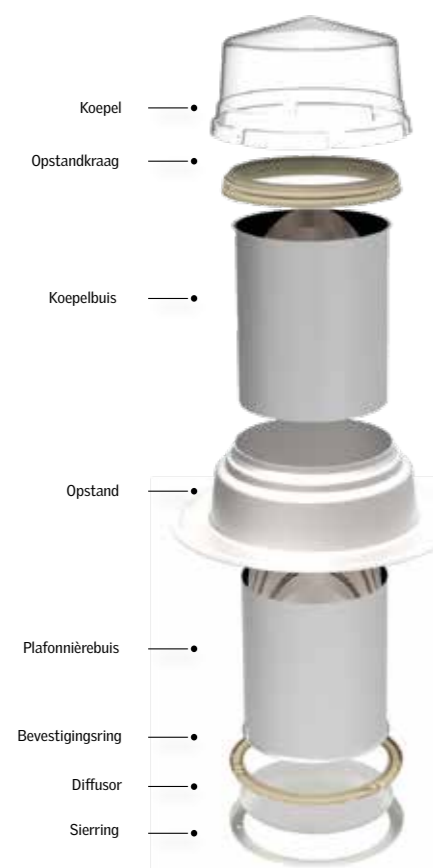

Daglichtbuis

De BIK Daglichtbuis brengt natuurlijk daglicht naar ruimtes zonder directe lichttoetreding en creëert een heldere, aangename omgeving. Dankzij de geavanceerde reflecterende binnenwand kan de buis daglicht over een afstand tot 8 meter transporteren, waardoor ook binnenliggende ruimtes optimaal profiteren. Dit verhoogt niet alleen het comfort, maar verlaagt ook het energieverbruik door minder gebruik van kunstverlichting.

De strakke en minimalistische vormgeving zorgt ervoor dat de daglichtbuis naadloos opgaat in zowel het interieur als het exterieur van het gebouw. De discrete afwerking en efficiënte lichtspreading maken het een ideale oplossing voor woningen, kantoren en commerciële gebouwen. Met een duurzame constructie en hoge lichtopbrengst biedt de BIK Daglichtbuis een slimme, energiezuinige manier om daglicht diep het gebouw in te brengen.

Daglichtbuis

Dakopbouw plat dak tot 40 cm

SPECIFICATIES	D250	D350
DIAMETER IN CM	Ø 25	Ø 35
PRIJS	€ 413	€ 579
INHOUD		
ALUMINIUM 2-WANDIGE GEÏSOLEERDE OPSTAND		
PC KOEPEL, 2-WANDIG		
KOEPELBUIS, LENGTE 30 CM		
PLAFONNIËREBUIS, LENGTE 30 CM		
REFLECTOR		
PLAFONNIËRES		
ACCESSOIRES	D250	D350
PLAFONNIËRE WIT RAL 9010	€ 90	€ 99
PLAFONNIËRE GEBORSTELD ALUMINIUM	€ 90	€ 99
ACCESSOIRES DAGLICHTBUIS		
ACCESSOIRES	D250	D350
VERLENGBUIS, LENGTE 62,5 CM	€ 102	€ 138
BOCHTSTUK 0-45°, LENGTE CA. 30 CM	€ 118	€ 151
MONTAGEBEUGEL	€ 13	€ 16
ELEKTRONISCHE TUBEDIMMER, LENGTE CA. 30 CM	€ 482	€ 527
ADAPTER T.B.V. TUBEDIMMER	€ 103	€ 103
STANDSTELLER T.B.V. TUBEDIMMER	€ 172	€ 172