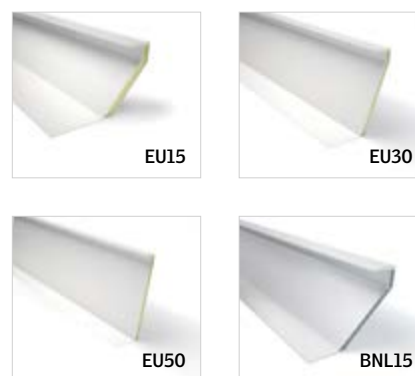

Opstanden en ventilatie

Eigenschappen en mogelijkheden

BIK Opstanden zorgen voor een waterdichte en thermisch onderbroken aansluiting tussen dak en lichtkoepel. Ze zijn eenvoudig te installeren, bieden een hoge isolatiewaarde en passen met hun strakke vormgeving in elk interieur. De aftimmergroef zorgt voor een snelle en nette afwerking.

Polyester opstanden, gemaakt van glasvezelversterkt composiet, zijn sterk, onderhoudsarm en hebben een lange levensduur. De polyurethaan isolatie verhoogt de energie-efficiëntie. Ze zijn beschikbaar in diverse vormen, waaronder ronde uitvoeringen.

Voor ventilatie zijn er opties zoals een opstand met een te openen lichtkoepel, ventilatieroosters of een rook- en warmteafvoersysteem (RWA).

Verkrijgbaar in verschillende uitvoeringen:

Rechte en schuine opstanden in PVC

- Lichtgewicht en eenvoudig te plaatsen
- Onderhoudsarm en duurzaam
- Hoge isolatiewaarde, vermindert energieverlies
- Strakke lijnvoering voor een naadloze integratie in het interieur

Schuine opstanden in polyester

- Gemaakt van glasvezelversterkt composietmateriaal voor extra sterkte
- Polyurethaan isolatie voor hoge energie-efficiëntie
- Lange levensduur en minimaal onderhoud
- Beschikbaar in diverse vormen, inclusief ronde uitvoeringen