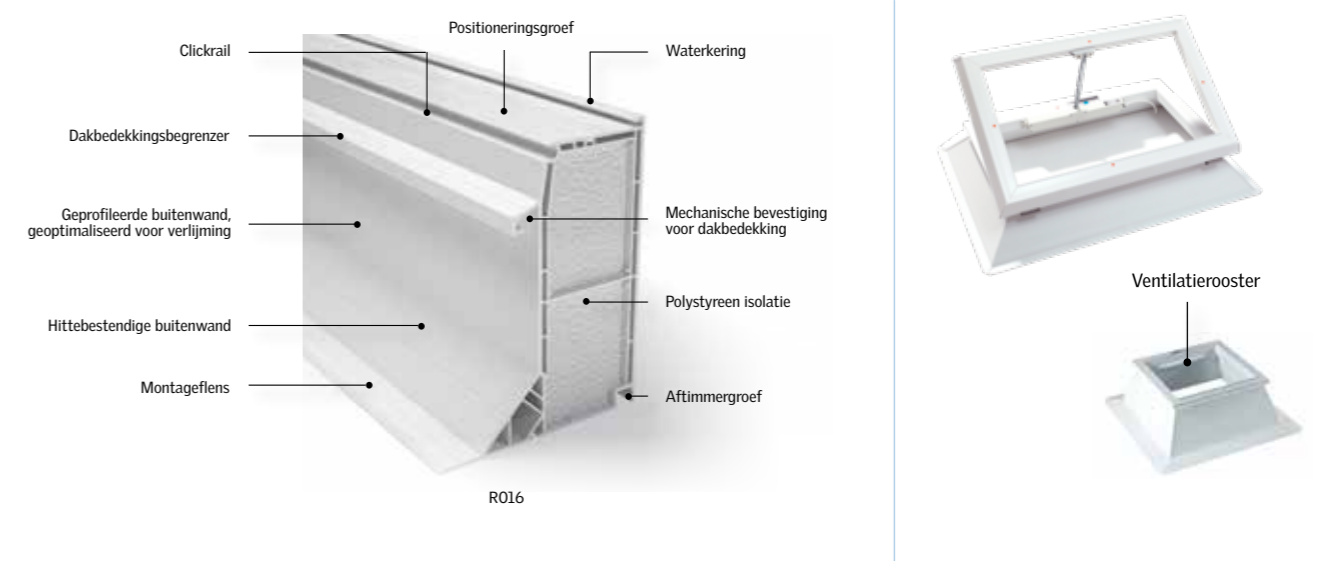

Opstanden en ventilatie

Eigenschappen en mogelijkheden

BIK Opstanden zorgen voor een waterdichte en thermisch onderbroken aansluiting tussen dak en lichtkoepel. Ze zijn eenvoudig te installeren, bieden een hoge isolatiewaarde en passen met hun strakke vormgeving in elk interieur. De aftimmergroef zorgt voor een snelle en nette afwerking.

Polyester opstanden, gemaakt van glasvezelversterkt composiet, zijn sterk, onderhoudsarm en hebben een lange levensduur. De polyurethaan isolatie verhoogt de energie-efficiëntie. Ze zijn beschikbaar in diverse vormen, waaronder ronde uitvoeringen.

Voor ventilatie zijn er opties zoals een opstand met een te openen lichtkoepel, ventilatiroosters of een rook- en warmteafvoersysteem (RWA).

Verkrijgbaar in verschillende uitvoeringen:

Rechte en schuine opstanden in PVC

- Lichtgewicht en eenvoudig te plaatsen
- Onderhoudsarm en duurzaam
- Hoge isolatiewaarde, vermindert energieverlies
- Strakke lijnvoering voor een naadloze integratie in het interieur

Schuine opstanden in polyester

- Gemaakt van glasvezelversterkt composietmateriaal voor extra sterkte
- Polyurethaan isolatie voor hoge energie-efficiëntie
- Lange levensduur en minimaal onderhoud
- Beschikbaar in diverse vormen, inclusief ronde uitvoeringen