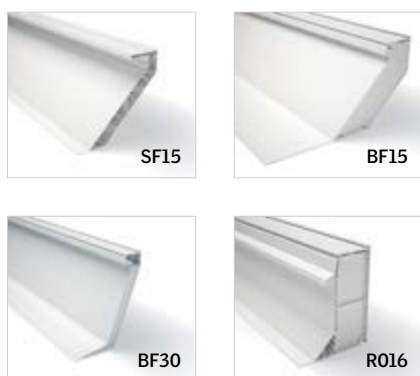

## BEDIENING

BEDIENINGSSTANG 175 CM

€ 50

AFSTANDBEDIENING 5 KANAALS

op aanvraag

\* Zonweringen zijn op maat gemaakt en kunnen niet retour.