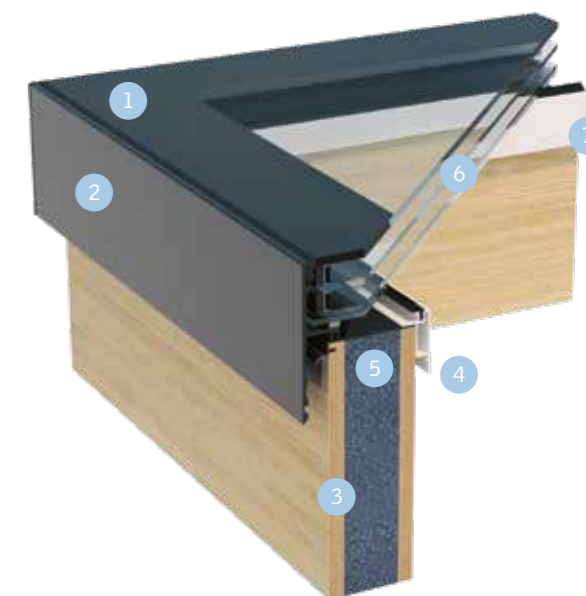

1. Zeefdrukprint
2. Aluminium frame
3. Opstand
4. Afwerkingsprofiel
5. Dubbele afdichtingen
6. Isolerende beglazing (IGU)
7. Vooraf geplaatste bedrading voor zonwering