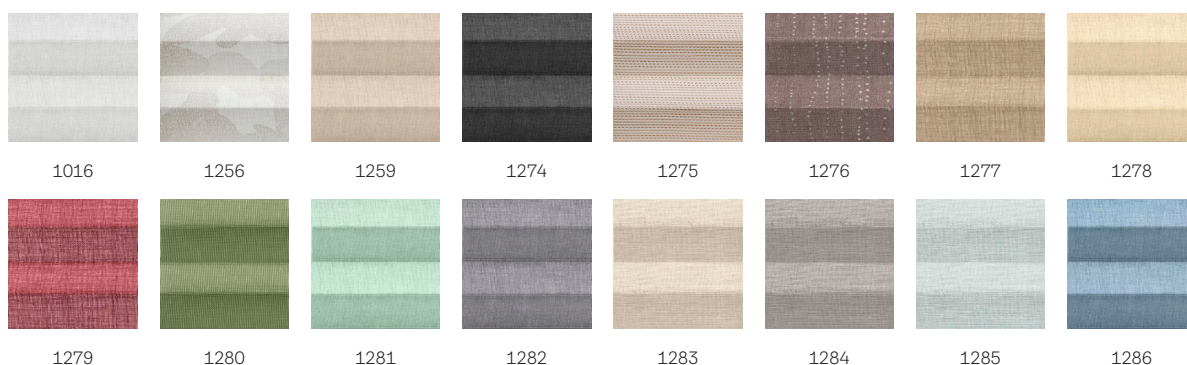

Tenda plissettata traslucida VELUX FHL

VELUX®

Le tende plissettate traslucide VELUX offrono una maggiore sensazione di sfera privata ed eleganti effetti di illuminazione che avvolgono la stanza in una piacevole luce soffusa. La comoda tenda con posizionamento a piacere può essere posizionata in qualsiasi punto della finestra per regolare la quantità di luce in entrata pur consentendo la vista all'esterno. Le tende plissettate traslucide VELUX sono disponibili in un'ampia gamma di colori e stili.

Colori e modelli

Le tende interne VELUX sono disponibili in un'ampia gamma di colori e design. Tuttavia, alcune versioni di tende sono disponibili solo in una gamma limitata di colori. Ogni opzione di colore e design ha un codice univoco. Aggiungi questo codice al modello della tenda quando effettui un ordine.