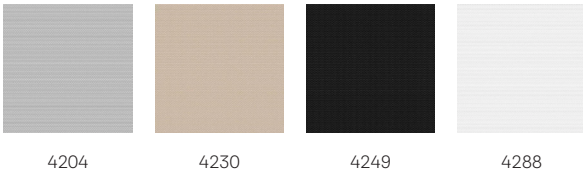

VELUX Verdunkelungs-Rollo Classic

VELUX®

VELUX Verdunkelungs-Rollos eignen sich ideal für Schlafzimmer, wo Sie eine vollständige Lichtregulierung für einen erholsamen Schlaf oder eine entspannte Mittagsruhe benötigen. Das Verdunkelungs-Rollo Classic passt zu VELUX Dachfenstern mit Baujahr vor 2013. Es ist in vier Grundfarben erhältlich und eine gute Wahl, um alte oder abgenutzte Rollos zu ersetzen. Perfekt, wenn Sie nach einem originellen schnörkellosen Verdunkelungs-Rollo suchen, das die volle Sorgenfreiheit von VELUX bietet.

Farben und Muster

VELUX Sonnenschutz Produkte sind in einer großen Farb- und Designauswahl erhältlich. Einige Varianten sind jedoch nur in einer begrenzten Farbpalette erhältlich. Jede Farb- und Designoption hat einen eindeutigen Code. Fügen Sie bei der Bestellung Ihrer Produkte den Code Ihrer Wahl zum entsprechenden Produkttyp hinzu.