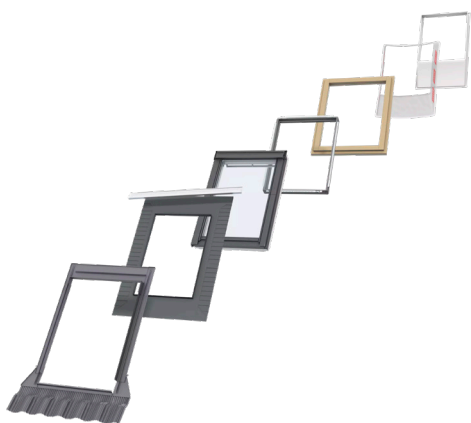

Gootstukken

Installeer het VELUX dakraam in bijna elke dakbedekking dankzij het gebruik van echte VELUX gootstukoplossingen. Onze gootstukken worden specifiek afgestemd op de exacte afmetingen en vorm van de dakramen, wat zorgt voor een perfecte, waterdichte aansluiting. Gootstukken kunnen tevens worden gebruikt om meerdere dakramen te combineren.