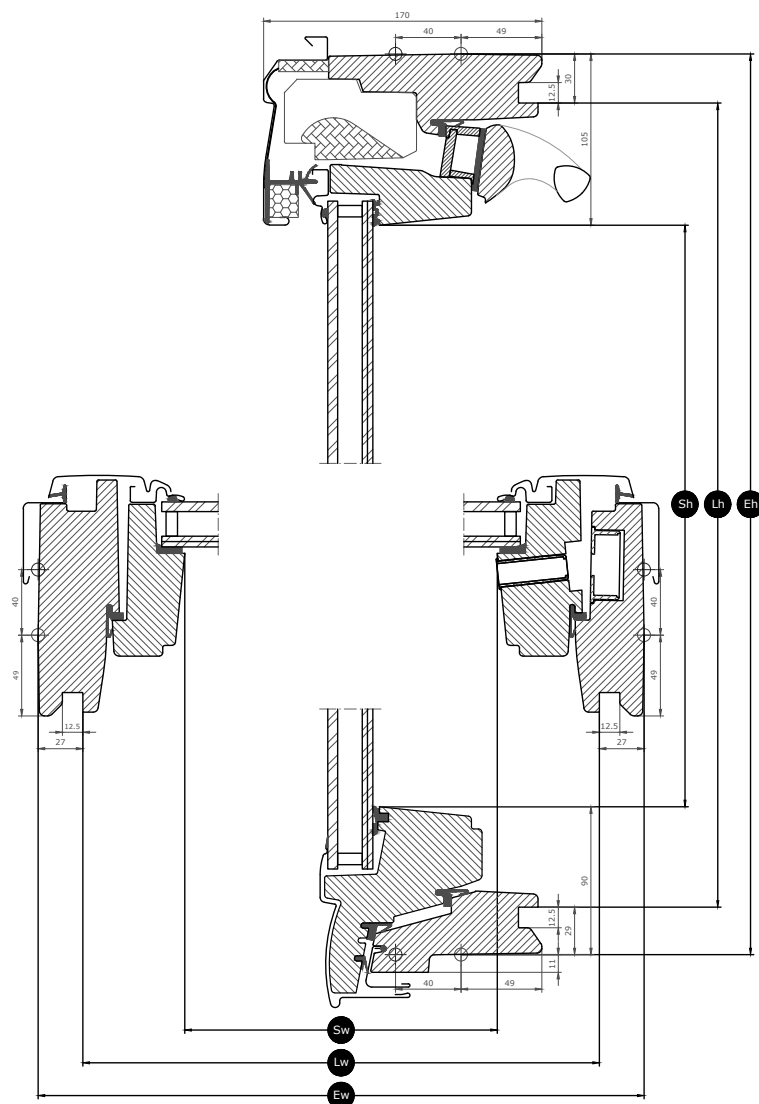

Gebruiksaanwijzing voor de bediening

Het raam kan worden geïnstalleerd in daken met een helling tussen de 15° en 90° ten opzichte van het horizontale vlak.

Aan de bovenkant handbediende tuimelvensters maken het mogelijk om meubels vlak onder het raam te plaatsen zonder dat dit invloed heeft op de werking van het dakraam. We raden een installatiehoogte aan die zorgt voor een duidelijke zichtlijn naar buiten, zowel vanuit een staande als zittende positie. Houd er rekening mee dat de optimale hoogte van het dakraam afhangt van de dakhelling.

Beschikbare afmetingen en daglichtoppervlak

	550 mm	660 mm	780 mm	942 mm	1140 mm	1340 mm
778 mm	GGU CK02 0.22 m ²					
978 mm	GGU CK04 0.29 m ²	GGU FK04 0.38 m ²	GGU MK04 0.47 m ²			GGU UK04 0.91 m ²
1178		GGU FK06 0.47 m ²	GGU MK06 0.59 m ²	GGU PK06 0.75 m ²	GGU SK06 0.95 m ²	
1398			GGU MK08 0.72 m ²	GGU PK08 0.92 m ²	GGU SK08 1.16 m ²	GGU UK08 1.40 m ²
1600			GGU MK10 0.85 m ²	GGU PK10 1.07 m ²		

Alle maten zijn in mm. () = Effectief daglichtoppervlak, m²

Afmetingen doorsneden

Breedte		CK--	FK--	MK--	PK--	SK--	UK--
Sw	Breedte raam	371	481	601	763	961	1161
Lw	Afstand tussen groeven interieurafwerking, breedte	495	605	725	887	1085	1285
Ew	Externe breedte kozijn	550	660	780	942	1140	1340