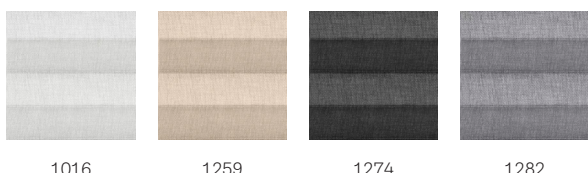

Tende VELUX FOP (tenda energetica con effetto oscurante FHC e marchisetta MHL)

VELUX®

Ottieni due prodotti in uno:

Le tende energetiche con effetto oscurante VELUX aumentano la protezione della sfera privata e creano eleganti effetti luminosi che immergono la stanza in una luce piacevole e soffusa. La comoda tenda con posizionamento a piacere può essere posizionata in qualsiasi punto della finestra per regolare la quantità di luce in entrata pur consentendo la vista all'esterno. Le tende plissettate traslucide VELUX sono disponibili in quattro colori popolari. Le tende energetiche con effetto oscurante VELUX con guide laterali bianche si adattano perfettamente alle vostre finestre per tetti VELUX bianche.

Colori e modelli

Le tende interne VELUX sono disponibili in un'ampia gamma di colori e design. Tuttavia, alcune versioni di tende sono disponibili solo in una gamma limitata di colori. Ogni opzione di colore e design ha un codice univoco. Aggiungi questo codice al modello della tenda quando effettui un ordine.