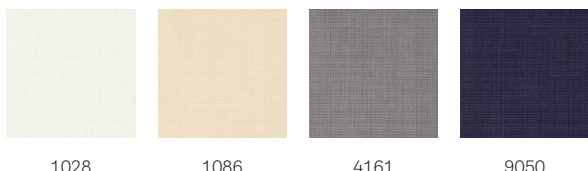

Barvy a vzory

Vnitřní rolety VELUX jsou k dispozici v široké škále barev a provedení. Několik variant rolet je však k dispozici pouze v omezené škále barev. Každá barva a varianta provedení mají jedinečný kód. Při objednávání zadejte vybraný kód pro příslušný typ rolety.