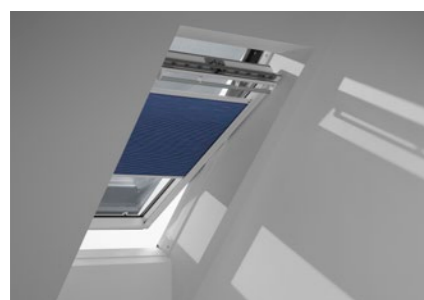

Combineer verschillende producten voor optimaal comfort

Combineer uw raamdecoratie met
warmtewerende rolluiken of
buitenzonweringen

Warmtewering +
verduistering

Buitenzonwering +
verduisterend rolgordijn

Warmtewering +
verduistering en
isolatie

Buitenzonwering + Duo
verduisterend rolgordijn
plus plissé

Koop een
rolgordijn en
buitenzonwering en
bespaar 10%

Lees meer op pagina 51

Kies een
product aan de
buitenzijde voor
warmtewering

Bekijk meer op pagina 20

Kies uw rolgordijn
aan de binnenzijde
voor lichtregulatie

Bekijk meer op pagina 30

Voeg een
insectenhor toe
voor extra comfort

Bekijk meer op pagina 53