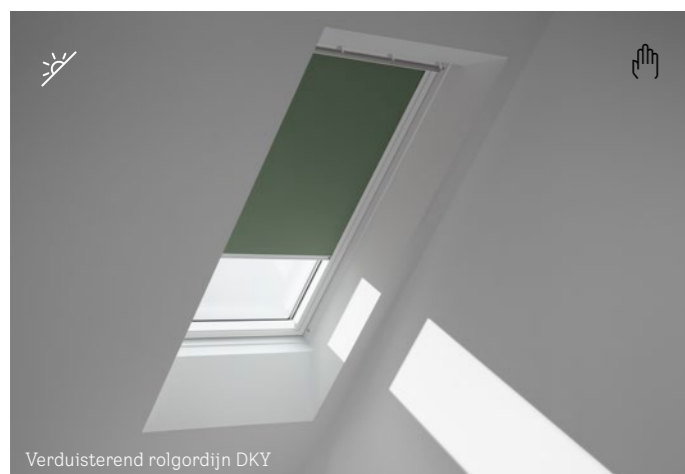

Lichtdoorlatend rolgordijn RFY

Verduisterend rolgordijn DKY

Nature Collectie

Onze nieuwe Nature Collectie rolgordijnen is speciaal voor onze design- en milieubewuste klanten. De collectie is verkrijgbaar in een serie kleuren waarmee u de rust en sereniteit van de natuur in huis haalt. De rolgordijnen zijn voornamelijk gemaakt van gerecyclede materialen, wat de CO₂-voetafdruk van deze rolgordijnen halveert ten opzichte van onze andere collecties. Een natuurlijke keuze als u uw VELUX dakramen optimaal wilt benutten.

Verduisterend rolgordijn DKY

- Uitstekende verduistering, blokkeert vrijwel al het licht

Lichtdoorlatend rolgordijn RFY

- Verzacht het binnenvallende licht en biedt privacy

Verduisterend rolgordijn DKY en lichtdoorlatend rolgordijn RFY

- Verkrijgbaar met witte of geborsteld aluminium zijgeleiders
- Verkrijgbaar met handmatige bediening
- Combineer met een rolluik of buitenzonwering voor effectieve warmtewering. Lees meer op pagina 20.