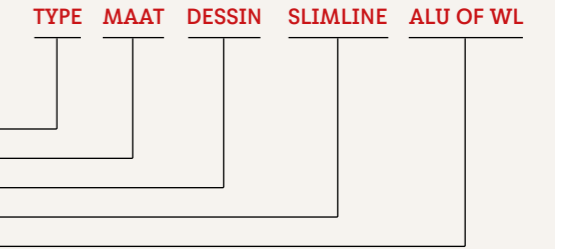

Raamdecoratie ook met zijgeleiders in helder wit

Naast de klassieke zijgeleiders van geborsteld aluminium, kan VELUX raamdecoratie nu ook worden besteld met hoogwaardige zijgeleiders in witgelakt aluminium. Dit maakt het gordijn bijna onzichtbaar bij montage op witte VELUX dakramen.

Om een raamdecoratie met witte zijgeleiders te bestellen, voegt u eenvoudig WL aan het einde van uw productcode toe.