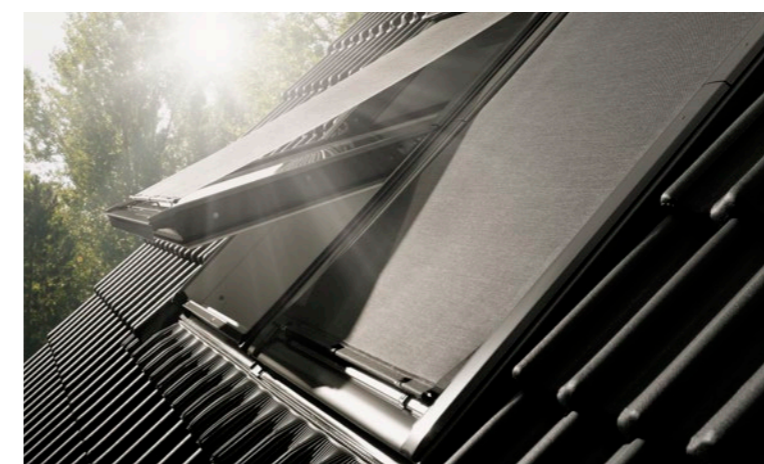

Bespaar
10%

Combineer producten en bespaar geld

Getoonde producten:

Verduisterend plissé gordijn - FHC

€ 195,- incl. BTW

Prijs incl. btw voor afmeting MK08.
Verduisterend plissé gordijn, standaardkleur,
handbediend.

Buitenzonwering - MHL

€ 103,- incl. BTW

Prijs incl. btw voor afmeting MK08.
Buitenzonwering, standaardkleur, handbediend.

Kleur opties

Verduisterend rolgordijn DOP

Verduisterend plisségordijn FOP

Wordt altijd gecombineerd
met buitenzonwering 5060

Montage

- Snelle en eenvoudige montage door de voorgemonteerde montageblokjes

Lees meer op pagina 15

Witte zijgeleiders voor raamdecoratie

- Om een raamdecoratie met witte zijgeleiders te bestellen, voegt u eenvoudig WL aan het einde van uw productcode toe

Lees meer op pagina 63

Keurmerken

- OEKO-TEX® Standard 100 keurmerk (1076-184 DTI) – bevat geen schadelijke stoffen
- OEKO-TEX® STeP keurmerk – duurzame textielproductie

Voordeelsets

VELUX voordeelpakketten bieden u het beste van twee werelden: Een rolgordijn binnen waarmee u daglicht reguleert en buitenzonwering die oververhitting voorkomt. U krijgt ook 10% korting op een voordeelpakket ten opzichte van de prijzen van losse producten.

Buitenzonwering + verduisterend rolgordijn (type DOP)

- Voor optimale verduistering en een koele slaapkamer
- Verkrijgbaar met witte of geborsteld aluminium zijgeleiding

Buitenzonwering + verduisterend plisségordijn (type FOP)

- Energie-efficiënte combinatie verduisterend plisségordijn en buitenzonwering voor een optimaal binnenklimaat in winter en zomer
- Verkrijgbaar met witte of geborsteld aluminium zijgeleiding

Meest verkochte maten

K	2014-HEDEN	MK04	MK06	MK08	PK06	PK08	PK10	SK06	SK08	
!	2002-2013	M04	M06	M08	P06	P08	P10	S06	S08	
!	1992-2001	304	306	308	406	408	410	606	608	
!	VOOR 1992	1	14	2	-	-	3	4	10	
	Buitenwerkse maat (b×h) in cm	78×98	78×118	78×140	94×118	94×140	94×160	114×118	114×140	
		173,55	180,99	188,43	203,31	213,22	245,46	228,93	234,71	
	Handbediend	DOP	210,00	219,00	228,00	246,00	258,00	297,00	277,00	284,00
		FOP	202,31	211,98	221,65	237,28	250,67	260,33	268,52	275,21
			245,00	257,00	269,00	288,00	304,00	315,00	325,00	333,00

K Kies deze bestelcodering wanneer ook het typeplaatje van het dakraam een K bevat.
! Bestelcodering zonder K past alléén op dakramen geleverd vóór april 2013.

Zwarte prijs is excl. BTW **Rode prijs is incl. BTW**
Alle prijzen in EUR (€)