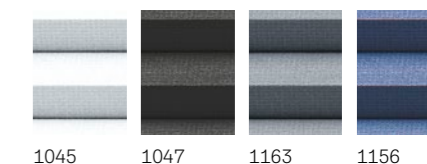

Verduisterend plisségordijn FOP