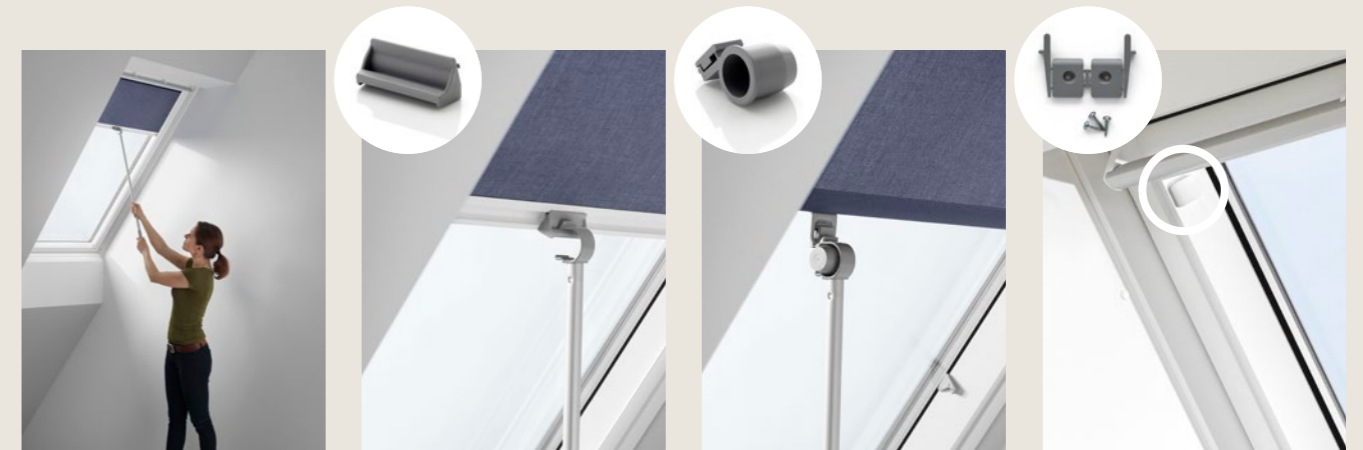

Accessoires voor uw raamdecoratie, zonwering & rolluiken

Telescopische bedieningsstang

ZCT 200K € 24,79
Uitschuifbare bedieningsstang 100-180 cm € 30,00

Met de uitschuifbare stang van 100-180 cm kunnen buiten bereik liggende VELUX handbediende raamdecoratie en insectenhorren worden bediend.

Adapter bedieningsgreep

ZOZ 085 € 9,92
€ 12,00

Adapter voor handbediende rolgordijnen met een bedieningsstang ondersteunt eenvoudige bediening.

Adapter basis

ZOZ 040 € 7,44
€ 9,00

Adapter voor de bediening van rolgordijnen met haakjes type RHL met bedieningsstang ZCZ 080 of ZCT 200.

Montageblokjes

ZOZ 230 € 4,68
€ 5,66

ZOZ 230 X25 € 16,53
€ 20,00

Voor het monteren van raamdecoratie met witte zijgeleiding, en raamdecoratie op zonne-energie of netstroom op oudere VELUX dakramen die geen vooraf gemonteerde montageblokjes hebben. Ook in voordelige grootverpakking beschikbaar.

Montagekit

ZOZ 238 € 45,45
€ 55,00

Voor het monteren van verduisterende en elektrische buitenzonwering (SSS, MSL of MML) op VELUX dakramen van voor 1998.

Montagekit

ZOZ 229 € 54,55
€ 66,00

Voor het monteren van verduisterende en elektrische buitenzonweringen (SSS, MSL of MML) op VELUX elektrische GPU dakramen.

Dual solar switch

ZOZ 246 € 47,93
€ 58,00

Voor het monteren van verduisterende en elektrische buitenzonweringen (SSS of MSL) op kleinere VELUX elektrische dakramen op zonne-energie (maten C en F)