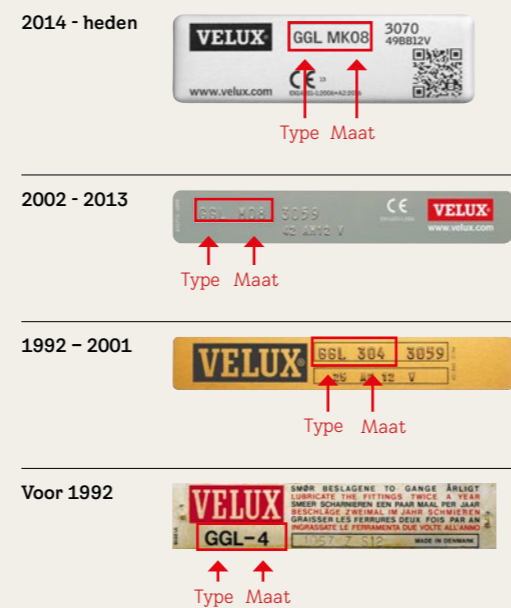

Vervangen van dakramen

Het vervangen van een VELUX dakraam is eenvoudiger dan u denkt. Het kan gedaan worden in minder dan 4 uur, en het zorgt vaak voor een beter binnenklimaat en meer daglicht & frisse lucht.

- Dezelfde VELUX maten beschikbaar
- Vervanging in slechts 4 uur
- Eenvoudig te monteren
- Minimaal onderscheid vergeleken met de interne afwerking

Hoe kunt u uw dakraam type en maat vinden?

Uw oude dakraam is nieuw nog steeds beschikbaar in dezelfde maten en daarnaast zijn er veel manieren om uw dakraam te upgraden. Daarnaast kunnen gootstukken voor vervanging gevonden worden op pagina 72.