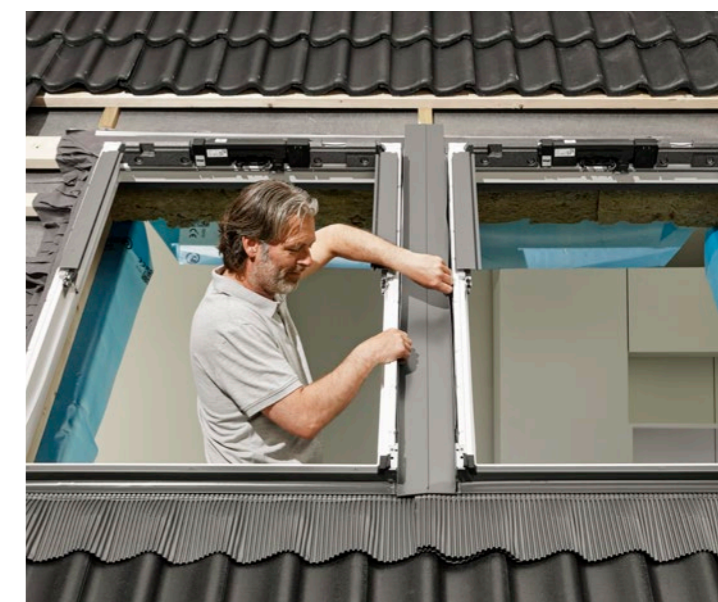

## Het zonnetje in huis

Geniet van extra daglicht en ventilatie met een VELUX glazen dakraam op zonne-energie, dat eenvoudig te monteren is. Deze VELUX dakramen en accessoires zijn geschikt voor platte daken. Ze werken volledig op zonne-energie en zijn net zo eenvoudig te monteren als een handbediend VELUX dakraam, hulp van een elektricien is niet nodig. Het dakraam wordt geleverd met een vooraf gemonteerde wandschakelaar. Indien gewenst kunt u hem ook bedienen met de nieuwe VELUX App Control op uw smartphone, zie pagina 20. Begint het onverwacht te regenen? Geen zorgen. De geïntegreerde regensensor zal het dakraam automatisch sluiten.

## Ga voor gemoedsrust Het nieuwe VELUX verstelbare koppelgootstuk

Dit is het nieuwe VELUX verstelbare koppelgootstuk, dat we samen met monteurs hebben ontwikkeld voor een nog betere montage. Onze innovatieve, gepatenteerde oplossing maakt het monteren van meerdere dakramen nog gemakkelijker. Het koppelgootstuk heeft een verstelbare breedte van 100-160 mm, zodat het altijd past bij de afmetingen van de dakspanten. Dat is wel zo geruststellend als het niet mogelijk is om de maten nauwkeurig op te meten. Verder hoeft er niet voor elk project een maatwerkoplossing gerealiseerd te worden en wordt het risico op onverwachte problemen kleiner.