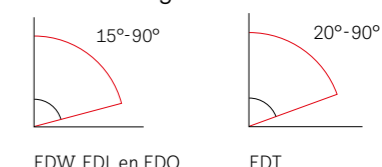

Dakhelling

EDW, EDL en EDQ

EDT

Standaard inbouwdiepte

- Installeer de beugels aan de boven- en onderkant van het raamkozijn, ter hoogte van de rode lijn