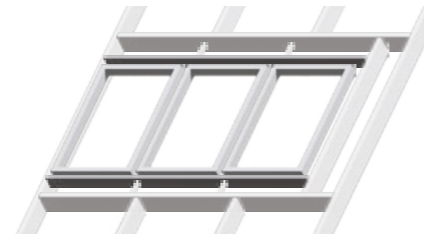

Dakhelling

EBW 15°-90°
EBL 15°-90°
EKW 15°-90°
EKL 15°-90°
EKN 20°-90°

Volledig aanpasbaar

- Verkrijgbaar als tuimel- en uitzettuimelvenster
- Kies uit een breed assortiment aan maten
- Verkrijgbaar in polyurethaan wit, wit afgelakt en blank afgelakt
- Keuze uit verschillende typen beglazing

Raamdecoratie, zonwering en rolluiken

- Combineer met raamdecoratie voor regulering van het daglicht of met buitenzonweringen of rolluiken voor het weren van de warmte
- Let op! Er kunnen geen insectenhorren in combinatie met dit product worden gebruikt
- Rolluiken alleen toepasbaar op een koppeling van 100 mm

Lees meer op pagina 115

Intelligente bedieningssystemen

- Combineer uw VELUX elektrische producten op zonne-energie en netstroom met onze intelligente bedieningssystemen voor geautomatiseerde bediening, om meerdere producten te bedienen en tijdschema's te maken

Lees meer op pagina 19

Transformeren met daglicht

- De geïntegreerde trio-oplossing is aanbevolen voor middelgrote kamers

Details

- Installatie in dakconstructie