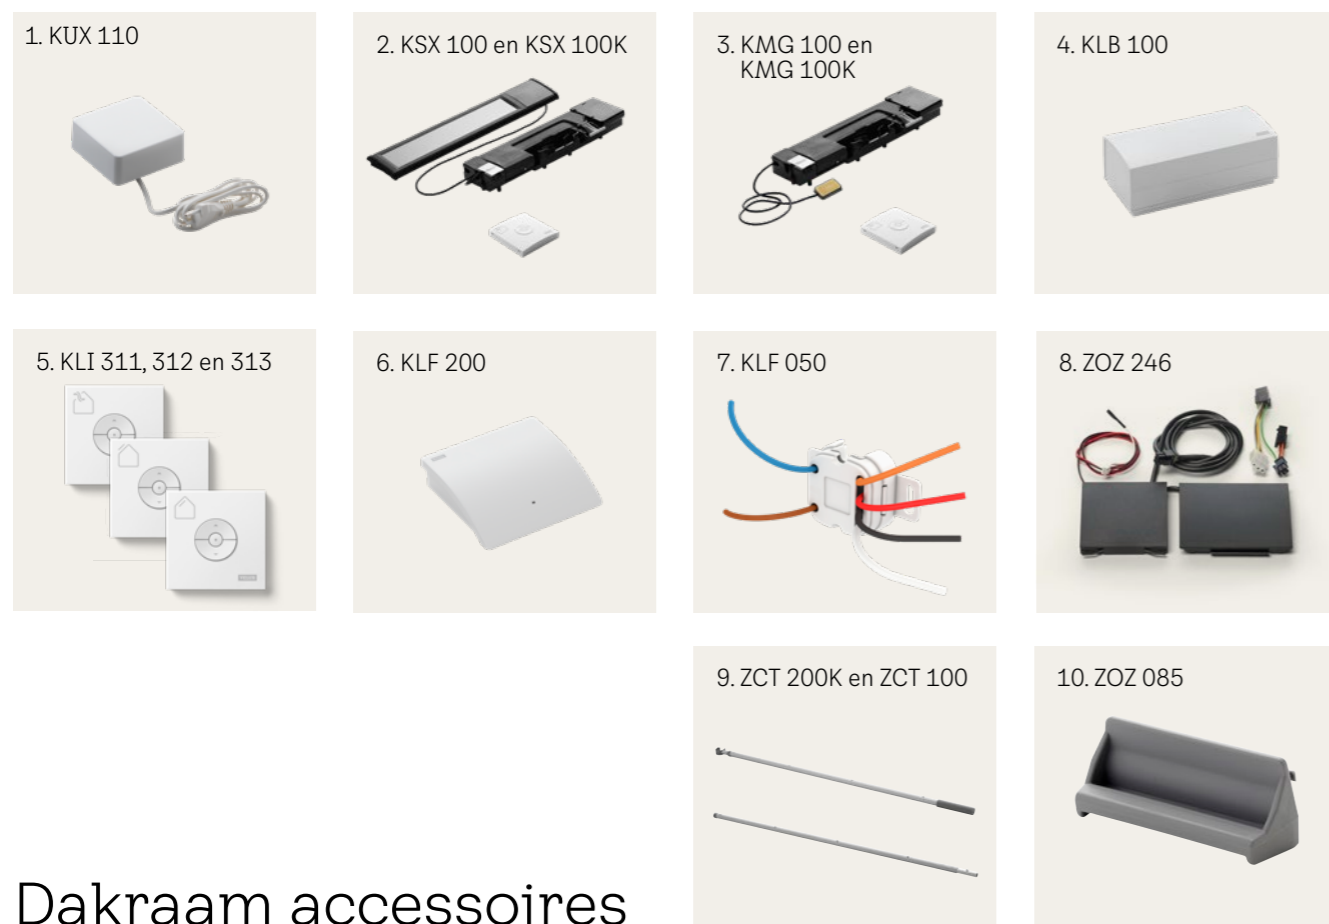

### Montagebenodigheden

ZZZ 244	Draagbanden	80,99
		98,00
ZZZ 237	Kraanhaken	514,05
		622,00
ZZZ 258	Kozijnbeschermers	33,88
		41,00

Zwarte prijs is excl. BTW Rode prijs is incl. BTW  
Alle prijzen in EUR (€)