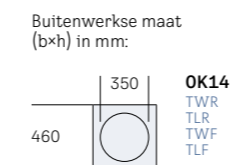

Daglichtspot, 350