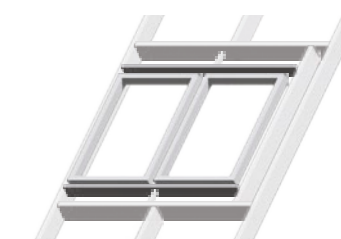

Details

- Installatie in dakconstructie