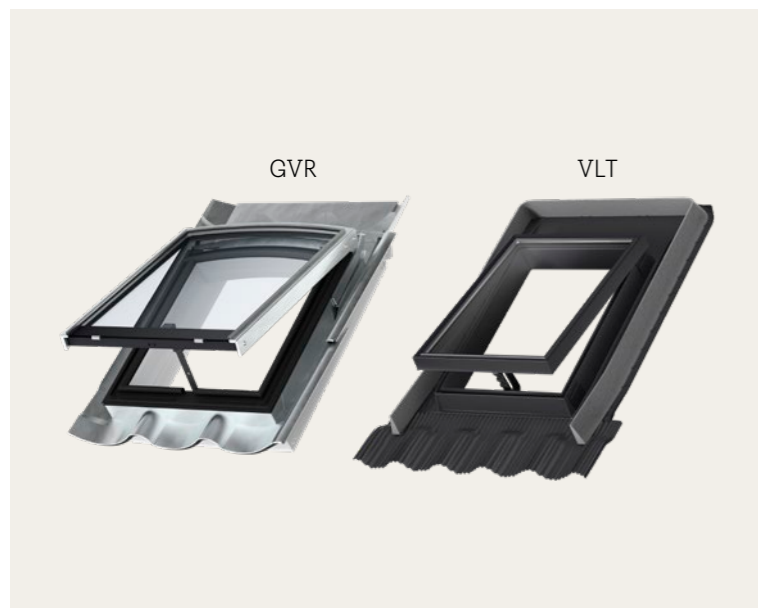

Dakhelling

Dakhelling

Dakraam voor monumentale toepassingen & uitzetraam voor onbenoemde ruimten

Dakraam GVR en VLT

Dakraam voor monumentale toepassingen GVR

Dit dakraam is bedoeld voor historische gebouwen, maar bevat tevens moderne elementen en goede thermische prestaties voor een aangenaam binnenklimaat in onbewoonde ruimten.

- Houten binnenkozijn en interieurafwerking
- Verkrijgbaar met buitenkozijn en gootstuk onderdelen van koper of zink voor perfecte integratie in traditionele daken
- Voor dakhellingen tussen de 30°-55°
- Speciaal rolgordijn op aanvraag leverbaar (type DLO)

Uitzetraam VLT voor onbenoemde ruimten

Het VELUX uitzetraam VLT is bestemd voor onbenoemde ruimten als vlieringen of niet geïsoleerde opslagruimten.

- Het gootstuk is geïntegreerd in het dakraam
- Kan in drie standen uitgezet worden
- Voor dakhellingen tussen de 15°-60°

Voor de complete bestelcodering neemt u op de plek van het rode veld [*] de maatcodering over.

Buitenwerkse maat (b×h) in cm	3K2		3K3
	46×61	49,5×55	49,5×80
	□	□	□

Dakraam voor monumentale toepassing*

GVR [*] 1359PS	Zink, blank afgelakt	-	1.342,15	1.409,92
			1.624,00	1.706,00
GVR [*] 2359PS	Zink, wit afgelakt	-	1.342,15	1.409,92
			1.624,00	1.706,00

Gootstuk

EDL [*] 0300**	Gootstuk voor dakpannen, zink, voor vlakke dakbedekking tot 8 mm	-	372,73	404,96
			451,00	490,00
EDW [*] 0300W	Universeel gootstuk, zink, voor geprofileerde dakbedekking tot 120 mm	-	174,38	189,26
			211,00	229,00

Uitzetraam voor onbenoemde ruimten

VLT 0000Z***	Velta, zwart polyurethaan	184,30	-	-
		223,00		

* Het waterkerendmanchet type BFX is al aan het kozijn bevestigd.

** Het gootstuk voor dakpannen heeft een vaste pasvorm en is uitsluitend geschikt voor oude Hollandse dakpan, gebruik bij een niet oud Hollandse dakpan het universele gootstuk (W-variant).

*** Dakraam wordt geleverd inclusief gootstuk.

Zwarte prijs is excl. BTW Rode prijs is incl. BTW
Alle prijzen in EUR (€)