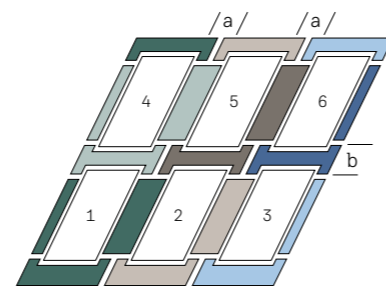

Overzicht van combinaties