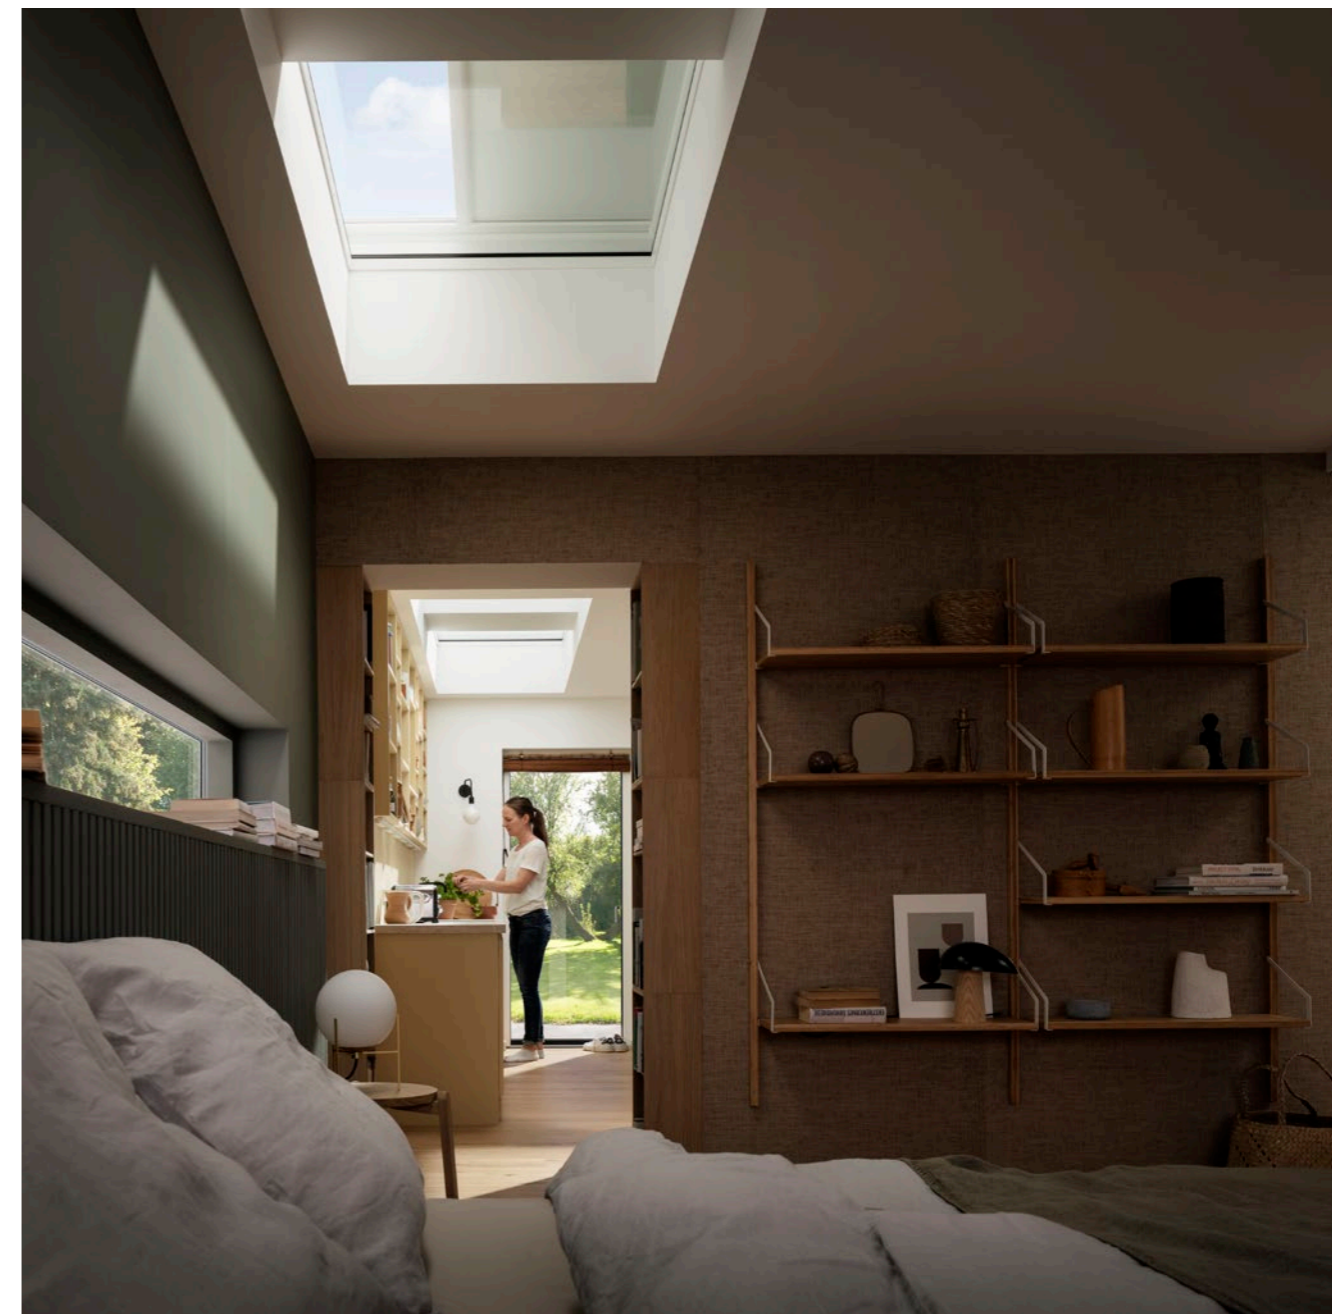

De producten worden tussen de schaal en de opstand geplaatst en de montage is daarom het makkelijkst tijdens het montageproces van de daklichten.

Voor de complete bestelcodering neemt u op de plek van het rode veld [*] de maatcodering over.

		Buitenwerkse maat (b×h) in cm													
		060060	080080	090060	090090	100100	120090	120120	150080	150100	150120	150150	200060	200100	
		60×60	80×80	90×60	90×90	100×100	120×90	120×120	150×80	150×100	150×120	150×150	200×60	200×100	
		☐	☐	☐	☐	☐	☐	☐	☐	☐	☐	☐	☐	☐	
	Solar MSU [*]	Buitenzonwering*	409,09	426,45	417,36	435,54	444,63	452,89	461,98	457,85	471,07	506,61	555,37	497,52	581,82
			495,00	516,00	505,00	527,00	538,00	548,00	559,00	554,00	570,00	613,00	672,00	602,00	704,00
	Solar DSU [*]	Verduisterend rolgordijn*	409,09	426,45	417,36	435,54	444,63	452,89	461,98	457,85	471,07	506,61	555,37	497,52	581,82
			495,00	516,00	505,00	527,00	538,00	548,00	559,00	554,00	570,00	613,00	672,00	602,00	704,00
	Handbediend ZIU [*]	Insectenhor*	102,48	106,61	104,13	109,09	110,74	113,22	115,70	114,05	117,36	126,45	138,84	124,79	145,45
			124,00	129,00	126,00	132,00	134,00	137,00	140,00	138,00	142,00	153,00	168,00	151,00	176,00

* Deze producten kunnen uitsluitend geplaatst worden op de nieuwe generatie daklichten en niet op lichtkoepels van een eerdere generatie. MSU en DSU op zonne-energie kunnen gecombineerd worden met intelligente bedieningssystemen voor geautomatiseerde bediening, om meerdere producten te bedienen en tijdschema's te maken.

Zwarte prijs is excl. BTW Rode prijs is incl. BTW
Alle prijzen in EUR (€)