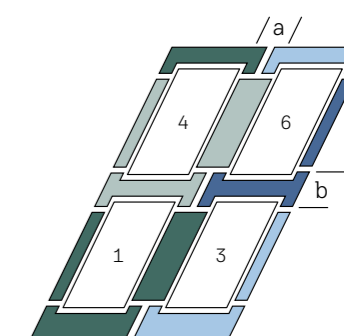

Overzicht van combinaties

Voor combinaties en koppelfstanden zie pagina 88

Voor de complete bestelcodering neemt u op de plek van het rode veld [*] de maatcodering over.

Buitenwerkse maat (b×h) in cm	CK02	CK04	CK06	FK04	FK06	FK08	MK04	MK06	MK08	MK10	MK12	PK04	PK06	PK08	PK10	SK06	SK08	SK10	UK04	UK08
	55×78	55×98	55×118	66×98	66×118	66×140	78×98	78×118	78×140	78×160	78×180	94×97	94×118	94×140	94×160	114×118	114×140	114×160	134×98	134×140

Voorbeeld dakraam

GGL [*] 2070	370,25	395,04	438,84	428,93	448,76	502,48	448,76	487,60	518,18	604,96	687,60	536,36	570,25	598,35	647,93	600,00	652,89	741,32	643,80	728,10
	448,00	478,00	531,00	519,00	543,00	608,00	543,00	590,00	627,00	732,00	832,00	649,00	690,00	724,00	784,00	726,00	790,00	897,00	779,00	881,00

Voor geprofileerde dakbedekking tot 120 mm. A = 100 - 160 mm. B = 100

EKW [*] 2021M*	Element	292,56	299,17	309,09	309,09	331,40	347,93	331,40	347,93	366,94	402,48	409,09	370,25	390,08	409,09	422,31	405,79	428,93	444,63	428,93	461,16
		354,00	362,00	374,00	374,00	401,00	421,00	401,00	421,00	444,00	487,00	495,00	448,00	472,00	495,00	511,00	491,00	519,00	538,00	519,00	558,00
EKW [*] 2004ME**	Element	158,68	161,16	166,12	166,12	177,69	185,95	177,69	185,95	195,87	213,22	216,53	197,52	206,61	216,53	223,14	214,88	226,45	234,71	226,45	242,15
		192,00	195,00	201,00	201,00	215,00	225,00	215,00	225,00	237,00	258,00	262,00	239,00	250,00	262,00	270,00	260,00	274,00	284,00	274,00	293,00
EKW [*] 2006ME***	Element	158,68	161,16	166,12	166,12	177,69	185,95	177,69	185,95	195,87	213,22	216,53	197,52	206,61	216,53	223,14	214,88	226,45	234,71	226,45	242,15
		192,00	195,00	201,00	201,00	215,00	225,00	215,00	225,00	237,00	258,00	262,00	239,00	250,00	262,00	270,00	260,00	274,00	284,00	274,00	293,00

Voor vlakke dakbedekking tot 8 mm. A = 100 - 160 mm. B = 100 mm

EKL [*] 2021M*	Element	292,56	299,17	309,09	309,09	331,40	347,93	331,40	347,93	366,94	402,48	409,09	370,25	390,08	409,09	422,31	405,79	428,93	444,63	428,93	461,16
		354,00	362,00	374,00	374,00	401,00	421,00	401,00	421,00	444,00	487,00	495,00	448,00	472,00	495,00	511,00	491,00	519,00	538,00	519,00	558,00
EKL [*] 2004ME**	Element	158,68	161,16	166,12	166,12	177,69	185,95	177,69	185,95	195,87	213,22	216,53	197,52	206,61	216,53	223,14	214,88	226,45	234,71	226,45	242,15
		192,00	195,00	201,00	201,00	215,00	225,00	215,00	225,00	237,00	258,00	262,00	239,00	250,00	262,00	270,00	260,00	274,00	284,00	274,00	293,00
EKL [*] 2006ME***	Element	158,68	161,16	166,12	166,12	177,69	185,95	177,69	185,95	195,87	213,22	216,53	197,52	206,61	216,53	223,14	214,88	226,45	234,71	226,45	242,15
		192,00	195,00	201,00	201,00	215,00	225,00	215,00	225,00	237,00	258,00	262,00	239,00	250,00	262,00	270,00	260,00	274,00	284,00	274,00	293,00

Voorbeeld totaalprijs