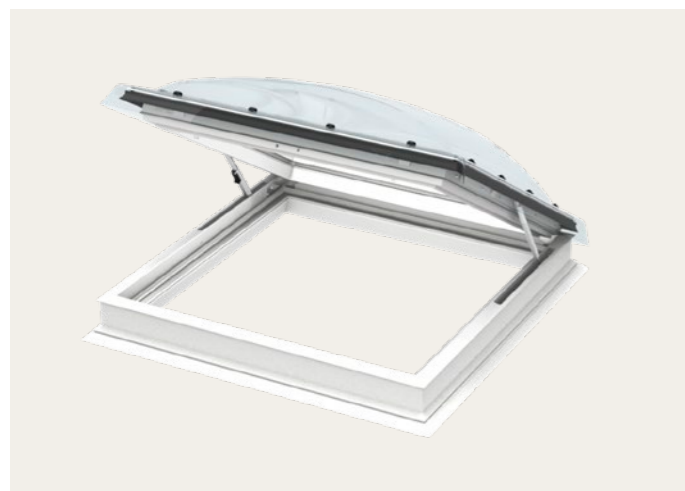

Dakhelling

Let op!

- De VELUX daktoegangskoepel is niet te combineren met raamdecoratie of buitenzonwering.