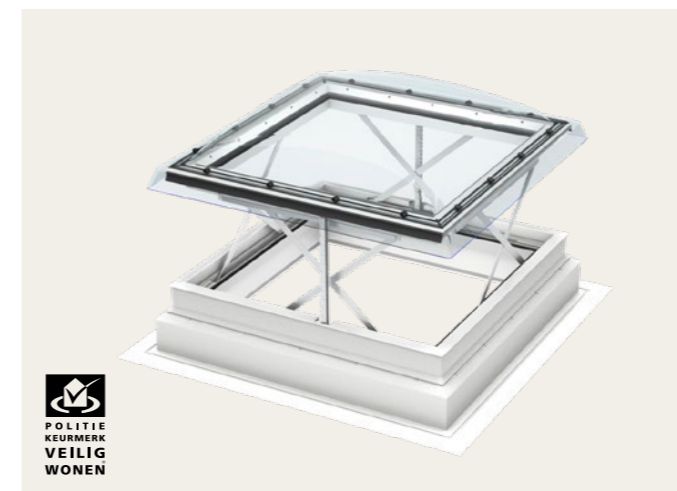

Dakhelling

Accessoires

- Voor accessoires bekijk pagina 166

Daktoegangskoepel

De handbediende toegangskoepel voor platte daken CXP opent extra ver om eenvoudig toegang tot het dak te verschaffen. De VELUX daktoegangskoepel voor platte daken is een dakkoepel met dubbele beglazing en een gelamineerde binnenruit die voorkomt dat het glas versplintert in geval van breuk. Verkrijgbaar met een transparante of opaalkleurige schaal van polycarbonaat of acrylaat.

- Extra grote opening voor gemakkelijke toegang tot het dak
- Meer comfort met isolerende dubbele beglazing
- Het gekantelde binnenkozijn geeft meer invallend daglicht
- Openingshoek van ongeveer 60°
- Uitstekende isolatiewaarde en geluidsdemping

Voor de complete bestelcodering neemt u op de plek van het rode veld [*] de maatcodering over.

Inbouwmaat (b×h) in cm	U-WAARDE**		
	Urc.ref300 W/(m²K)	Arc.ref300 Oppervlakte m²	
100×100			
90×120			
120×120			
Schaal			
ISD [*] 0010	381,82 462,00	397,52 481,00	496,69 601,00
ISD [*] 0110	381,82 462,00	397,52 481,00	496,69 601,00
Opstand			
CXP [*] 0473Q	0,87	3,4	1.064,46 1.288,00
			1.107,44 1.340,00
			1.298,35 1.571,00
Accessoires			
ZCE [*] 0015	252,89 306,00	255,37 309,00	283,47 343,00
ZZZ [*] 210	55,37 67,00	56,20 68,00	61,98 75,00
LSF [*] 2000	351,24 425,00	358,68 434,00	379,34 459,00

* Interieurafwerking voor plat dak. Deze alles-in-één oplossing omvat PVC-panelen, dampremmende folie en afwerklaten.

** Berekend voor een referentiemaat van 1,2 x 1,2 m en 300 mm opstand, in een 0° dakhelling.

*** Bij de rechthoekige maat opent de koepel aan de korte zijde.

Zwarte prijs is excl. BTW Rode prijs is incl. BTW
Alle prijzen in EUR (€)

Rookventilatiekoepel

De rookventilatiekoepel opent automatisch als er rook of brand wordt gedetecteerd zodat rook en hitte snel kunnen worden afgevoerd. Het kan ook worden geopend voor frisse lucht om het binnenklimaat te verbeteren. Een inbraakwerende constructie biedt extra veiligheid en een gelamineerde binnenruit voorkomt dat het bij breuk versplintert.

- Voldoet aan de Europese wetgeving
- Opent automatisch in geval van brand
- Robuust en betrouwbaar schaaropeningsmechanisme
- Energiebesparende 2-laags beglazing met twee isolerende coatings.

- Verkrijgbaar voor 0,88 m² (100 x 100cm) of 1,30 m² (120 x 120cm) opening voor rookafvoer
- Getest en gecertificeerd volgens EN ISO 12101-2
- De rookventilatiekoepel moet gecombineerd worden met een bedieningssysteem KFC 210 of KFC 220.

Voor de complete bestelcodering neemt u op de plek van het rode veld [*] de maatcodering over.