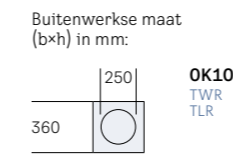

## Daglichtspot, 250