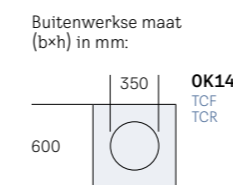

Daglichtspot plat dak, 350

Gevelelementen

Buitenwerkse maten (b×h) in mm:		780	942	1140	1340
601		MK31 0,22 331 VFE VIU M31	PK31 0,29 431 VFE VIU P31	SK31 0,36 631 VFE VIU S31	UK31 0,43 831 VFE VIU U31
955		MK35 0,44 334 VFE VIU M34	PK35 0,51 434 VFE VIU P34	SK35 0,70 634 VFE VIU S34	UK35 0,98 834 VFE VIU U34
1155		MK36 0,56 336 VFE VIU M36	PK36 0,71 436 VFE VIU P36	SK36 0,90 636 VFE VIU S36	UK36 1,08 836 VFE VIU U36
1375		MK38 0,69 338 VFE VIU M38	PK38 0,88 438 VFE VIU P38	SK38 1,11 638 VFE VIU S38	UK38 1,34 838 VFE VIU U38

Lichtkoepels

Inbouwmaat (b×h) in mm:		600	800	900	1000	1200	1500	2000
600		060060 0,19 0,29 CFP CVP CFU CVU		090060 0,45 CFU CVU				200060 1,04 CFU CVU
800			080080 0,40 0,54 CFP CVP CFU CVU			150080 1,06 CFU CVU		
900		060090 0,32 CFP CVP		090090 0,54 0,70 CFP CVP CFU CVU		120090 0,95 CFU CVU		
1000				100100 0,70 0,88 CFP CVP CXP CSP CFU CVU		150100 1,35 CFU CVU	200100 1,82 CFU CVU	
1200			090120 0,76 CFP CVP CXP		120120 1,07 1,30 CFP CVP CXP CSP CFU CVU	150120 1,64 CFU CVU		
1500				100150 1,12 CFP CVP		150150 1,78 2,07 CFP CVP CFU CVU		

0,00 Lichtkoepels glas type CVP en CFP. En type CXP en CSP.
0,00 Nieuwe generatie daklichten type CFU en CVU.

Hoogte opstand is 150 mm.

Balkonvenster

Buitenwerkse maten (b×h) in mm:		780	942	1140
2520		MK19 1,29 (MK10)	PK19 1,64 (PK10)	SK19 2,07 (SK10)
				(MK34) (PK34) (SK34)