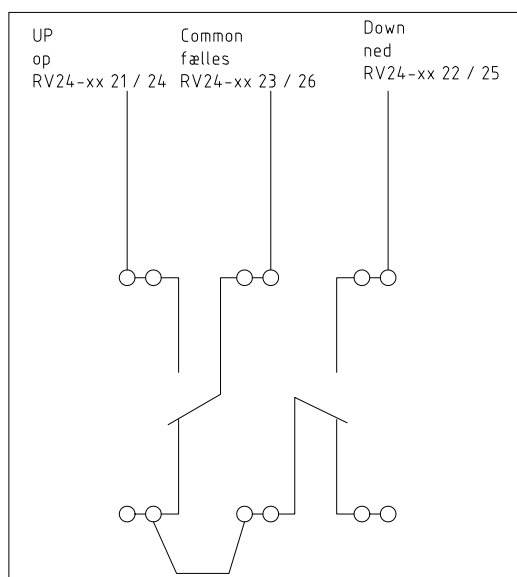

## Manuel betjening af komfortventilation

Betjeningstryk for manuel betjening af komfortventilation f.eks. i forbindelse med 24V brand- og røgventilationsanlæg.

Betjeningstrykket leveres som standard med underlag til vægmontage.

## Husk at montere returfjedre nederst bag begge piltaster

### Beskrivelse

Dimensioner:

65 x 65 x 45 mm