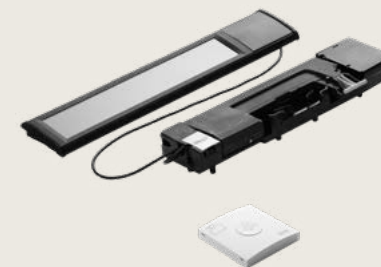

KSX

соларен мотор

* Отстъпка от сумата на каталожните цени на отделните продукти в комплекта.
** Данни от симулирана южно ориентирана стая с два броя от най-продавания модел покривен прозорец VELUX GLL 61, размер MK06 (780 x 1178 мм), юли-август 2023 г., за гр. София. Базирани на проучване на VELUX от 2023 г. за въздействието на аксесоарите през лятото.