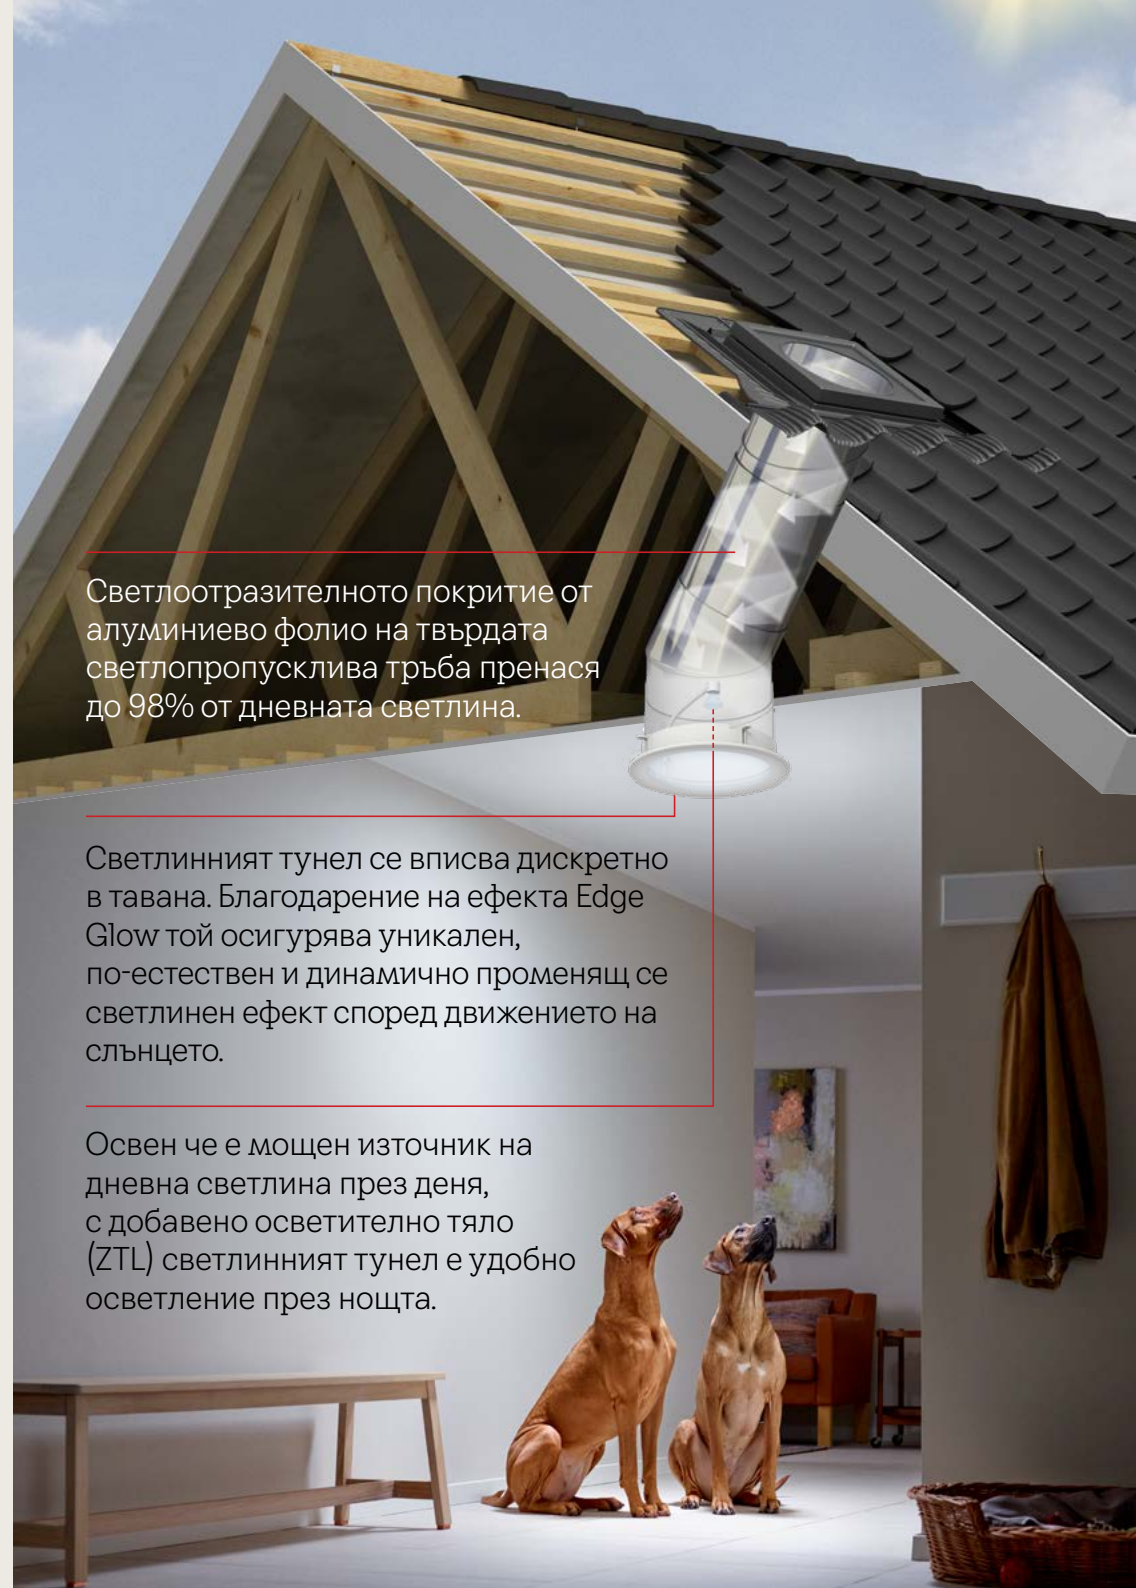

Пропускане на светлина през светлинни тунели VELUX

-  Слънчево лято
-  Облачно лято
-  Облачна зима

Често срещани електрически източници на светлина

Твърд светлинен тунел за скатен покрив

Гъвкав светлинен тунел за скатен покрив

Светлинен тунел с твърда или гъвкава тръба за плосък покрив

Светлоотразителното покритие от алуминиево фолио на твърдата светлопропусклива тръба пренася до 98% от дневната светлина.

Светлинният тунел се вписва дискретно в тавана. Благодарение на ефекта Edge Glow той осигурява уникален, по-естествен и динамично променящ се светлинен ефект според движението на слънцето.