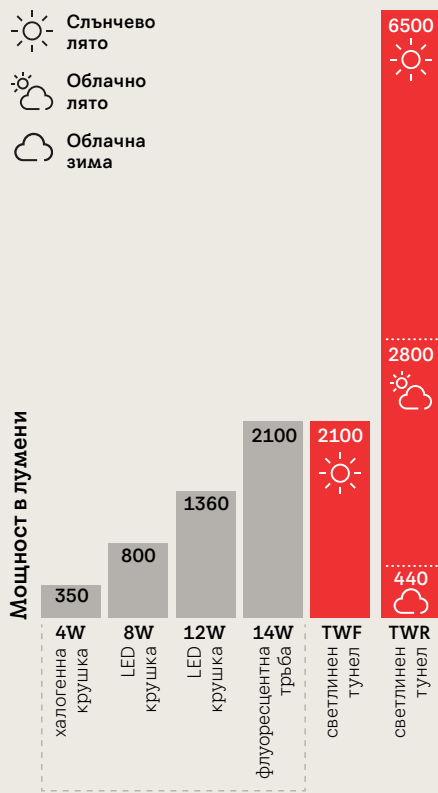

Светлинни тунели с електрическо осветление

Избери светлинен тунел, който най-добре отговаря на твоите нужди, и добави лампа за цялостно решение “Ден и нощ”

Пропускане на светлина през светлинни тунели VELUX

- Слънчево лято
- Облачно лято
- Облачна зима

Често срещани електрически източници на светлина