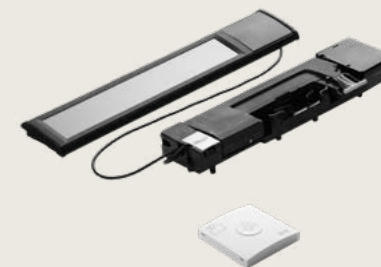

KSX

соларен мотор