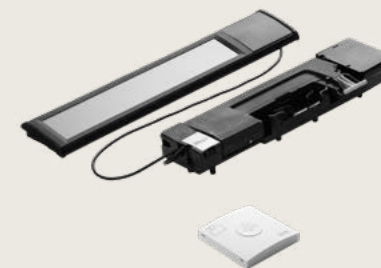

KSX

соларен мотор

Соларна мека външна ролетна щора SSS

- Отлична топлинна защита
- Ефективно затъмняване
- Ефективна изолация през зимата
- Здрава и издръжлива полиестерна тъкан
- Лесен монтаж
- 5 години гаранция