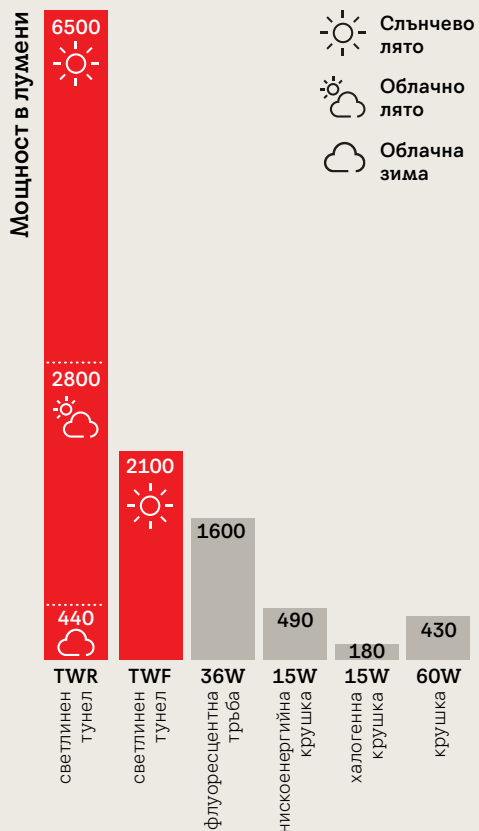

Светлинни тунели с електрическо осветление

Избери светлинен тунел, който най-добре отговаря на твоите нужди, и добави лампа за цялостно решение “Ден и нощ”

Пропускане на светлина през светлинни тунели VELUX

- ☀️ Слънчево лято
- ☁️ Облачно лято
- ☁️ Облачно зима