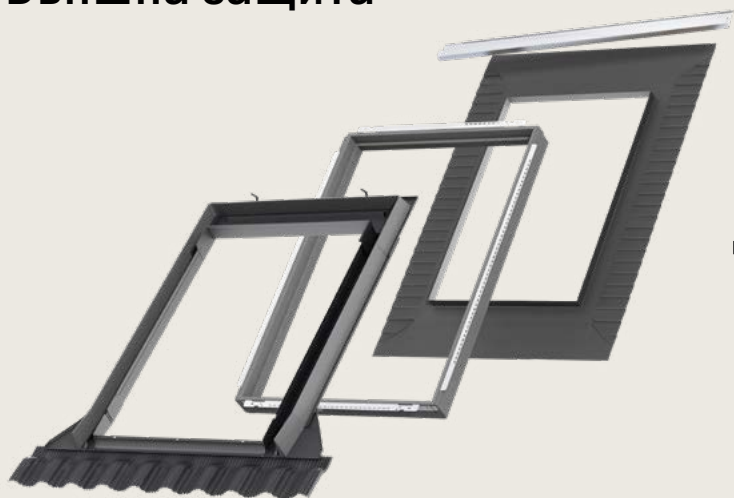

Обшивки с пълна топлоизолация и пароизолация

Комбинирай и двете:

Външна защита

Монтажно решение Енергия

Монтажно решение Енергия включва обшивка, BDX изолационна рамка и BFX пародишащо фолио. Допринася за намаляване на топлинните загуби и термомостове. VELUX BDX е изолационна рамка от гъвкав материал, която се поставя между покривната конструкция и рамката на прозореца, за да се осигури подходящата изолация.