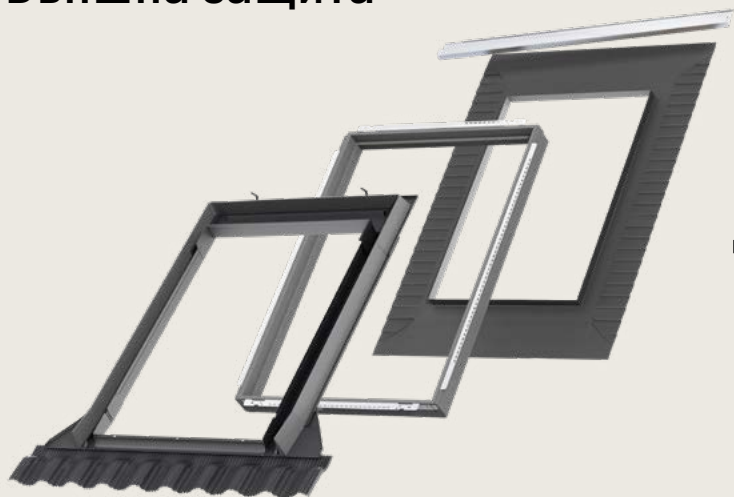

9

11

Обшивки с пълна топлоизолация и пароизолация

Почувствай отлична защита при всякакви климатични условия!

VELUX решения за монтаж са предназначени да интегрират идеално твоите покривни прозорци VELUX в материала на покрива. Те осигуряват пълна защита отвън и отвътре при всякакви метеорологични условия и дори при особено висока влажност в помещението.

* Отстъпка от сумата на каталожните цени на отделните продукти в комплекта.

Обшивки с пълна топлоизолация и пароизолация

Комбинирай и двете:

Външна защита

Монтажно решение Енергия

Монтажно решение Енергия включва обшивка, BDX изолационна рамка и BFX пародишащо фолио. Допринася за намаляване на топлинните загуби и термомостове. VELUX BDX е изолационна рамка от гъвкав материал, която се поставя между покривната конструкция и рамката на прозореца, за да се осигури подходящата изолация.

... и вътрешна защита

Пароизолация VELUX BBX

Предпазва покрива от повреди и от проникване на кондензационна вода в покривната конструкция. Предотвратява навлизането на топъл, влажен въздух от дома в покривната конструкция.

Светлинен тунел с твърда или гъвкава тръба за плосък покрив

Светлоотразителното покритие от алуминиево фолио на твърдата светлопропусклива тръба пренася до 98% от дневната светлина.

Светлинният тунел се вписва дискретно в тавана. Благодарение на ефекта Edge Glow той осигурява уникален, по-естествен и динамично променящ се светлинен ефект според движението на слънцето.