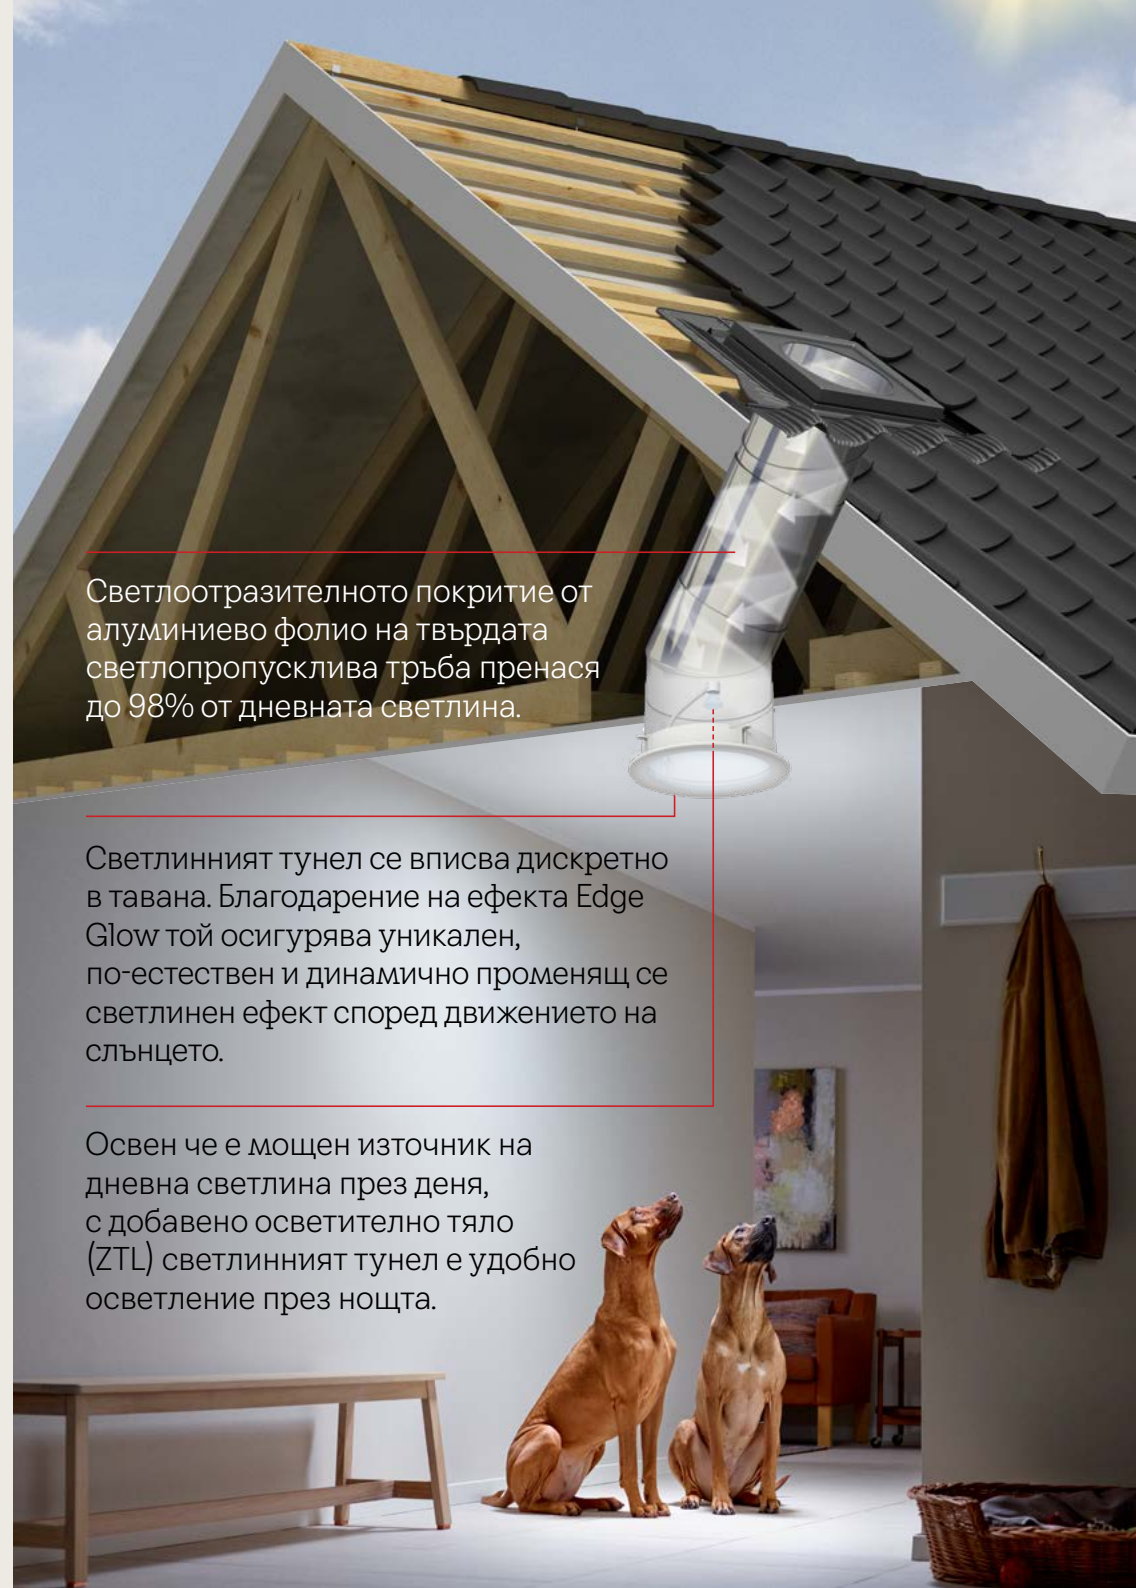

Пропускане на светлина през светлинни тунели VELUX

- ☀️ Слънчево лято
- ☁️ Облачно лято
- ☁️ Облачно зима

Твърд светлинен тунел за скатен покрив

Гъвкав светлинен тунел за скатен покрив

Светлинен тунел с твърда или гъвкава тръба за плосък покрив

Светлоотразителното покритие от алуминиево фолио на твърдата светлопропусклива тръба пренася до 98% от дневната светлина.

Светлинният тунел се вписва дискретно в тавана. Благодарение на ефекта Edge Glow той осигурява уникален, по-естествен и динамично променящ се светлинен ефект според движението на слънцето.