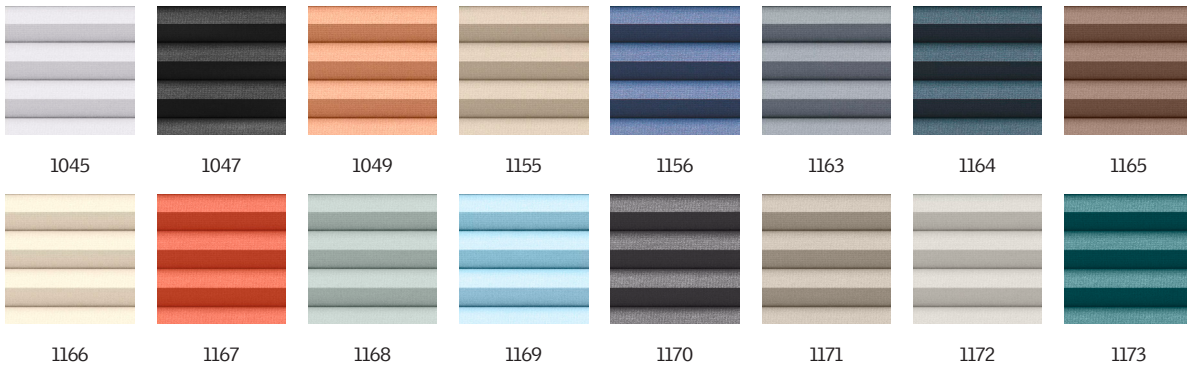

VELUX Wabenplissee FHC

VELUX®

VELUX Wabenplissees verbessern die Energieeffizienz Ihres Zuhauses und bieten Ihnen alle Vorteile der Verdunkelung für einen erholsamen Schlaf. Die in den aluminiumbeschichteten Waben befindliche Luft vermindert das schnelle Auskühlen von Räumen im Winter, sorgt damit also für eine verbesserte Wärmedämmung. Durch das innovative flexible Design lässt sich das Wabenplissee in jeder Position im Fenster platzieren, um das gewünschte Maß an Verdunkelung, Privatsphäre oder Lichtregulierung zu schaffen. VELUX Wabenplissees mit weißen seitlichen Führungsschienen passen perfekt zu Ihren weißen VELUX Dachfenstern.

Farben und Muster

VELUX Sonnenschutz Produkte sind in einer großen Farb- und Designauswahl erhältlich. Einige Varianten sind jedoch nur in einer begrenzten Farbpalette erhältlich. Jede Farb- und Designoption hat einen eindeutigen Code. Fügen Sie bei der Bestellung Ihrer Produkte den Code Ihrer Wahl zum entsprechenden Produkttyp hinzu.