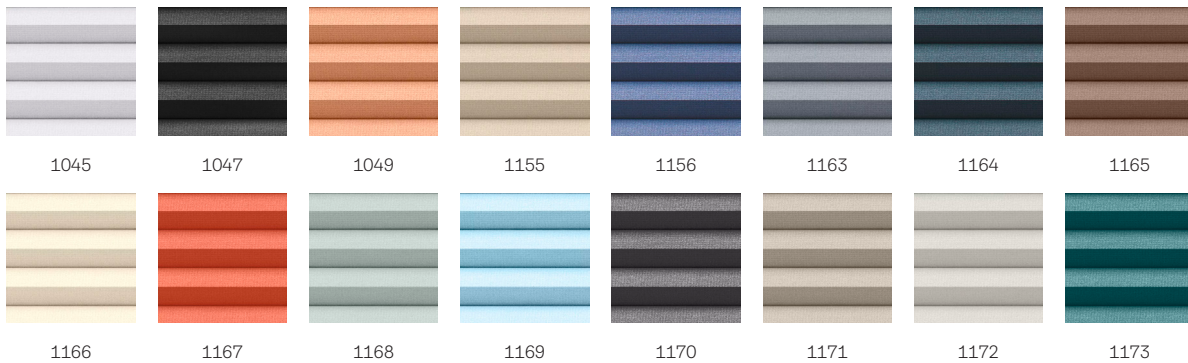

# VELUX Wabenplissee FHC

**VELUX®**

VELUX Wabenplissees verbessern die Energieeffizienz Ihres Zuhauses und bieten Ihnen alle Vorteile der Verdunkelung für einen erholsamen Schlaf. Die in den aluminiumbeschichteten Waben befindliche Luft vermindert das schnelle Auskühlen von Räumen im Winter, sorgt damit also für eine verbesserte Wärmedämmung. Durch das innovative flexible Design lässt sich das Wabenplissee in jeder Position im Fenster platzieren, um das gewünschte Maß an Verdunkelung, Privatsphäre oder Lichtregulierung zu schaffen. VELUX Wabenplissees mit weißen seitlichen Führungsschienen passen perfekt zu Ihren weißen VELUX Dachfenstern.

- Eine hohe Verdunkelungswirkung bietet optimale Bedingungen für besseren Schlaf in der Nacht oder auch tagsüber.
- Dank Wärmedämmung bleibt der Raum im Winter angenehm warm.
- Die OEKO-TEX®-Zertifizierung garantiert, dass das Produkt ohne schädliche Substanzen hergestellt wurde.
- Dank des flexiblen Designs können Sie das Rollo genau an der Stelle des Fensters platzieren, wo es notwendig ist, und gleichzeitig Licht in den Raum lassen.
- Einbau in wenigen Minuten - klicken Sie das Produkt einfach auf die vorinstallierten Halterungen.
- Dank des schmalen Profildesigns erhalten Sie noch mehr natürliches Tageslicht.
- Elegantes Design mit weißen seitlichen Führungsschienen, die perfekt zu Ihren weißen VELUX Dachfenstern passen.
- Mit der stufenlosen Positionierung können Sie das Produkt genau so weit herunterlassen wie nötig.

## Farben und Muster

---

VELUX Sonnenschutz Produkte sind in einer großen Farb- und Designauswahl erhältlich. Einige Varianten sind jedoch nur in einer begrenzten Farbpalette erhältlich. Jede Farb- und Designoption hat einen eindeutigen Code. Fügen Sie bei der Bestellung Ihrer Produkte den Code Ihrer Wahl zum entsprechenden Produkttyp hinzu.