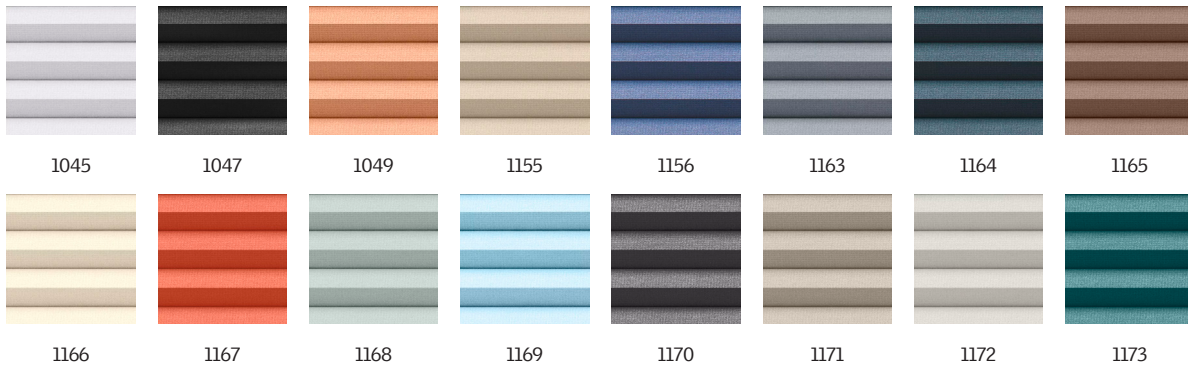

VELUX Wabenplissee FHC

VELUX®

VELUX Wabenplissees verbessern die Energieeffizienz Ihres Zuhauses und bieten Ihnen alle Vorteile der Verdunkelung für einen erholsamen Schlaf. Die in den aluminiumbeschichteten Waben befindliche Luft vermindert das schnelle Auskühlen von Räumen im Winter, sorgt damit also für eine verbesserte Wärmedämmung. Durch das innovative flexible Design lässt sich das Wabenplissee in jeder Position im Fenster platzieren, um das gewünschte Maß an Verdunkelung, Privatsphäre oder Lichtregulierung zu schaffen. VELUX Wabenplissees mit weißen seitlichen Führungsschienen passen perfekt zu Ihren weißen VELUX Dachfenstern.

Farben und Muster

VELUX Sonnenschutz Produkte sind in einer großen Farb- und Designauswahl erhältlich. Einige Varianten sind jedoch nur in einer begrenzten Farbpalette erhältlich. Jede Farb- und Designoption hat einen eindeutigen Code. Fügen Sie bei der Bestellung Ihrer Produkte den Code Ihrer Wahl zum entsprechenden Produkttyp hinzu.