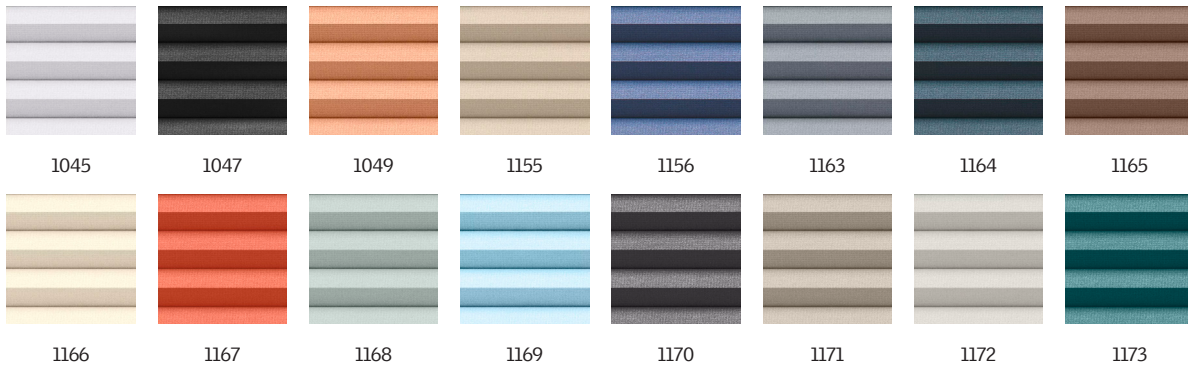

# VELUX Wabenplissee FHC

**VELUX®**

VELUX Wabenplissees verbessern die Energieeffizienz Ihres Zuhauses und bieten Ihnen alle Vorteile der Verdunkelung für einen erholsamen Schlaf. Die in den aluminiumbeschichteten Waben befindliche Luft vermindert das schnelle Auskühlen von Räumen im Winter, sorgt damit also für eine verbesserte Wärmedämmung. Durch das innovative flexible Design lässt sich das Wabenplissee in jeder Position im Fenster platzieren, um das gewünschte Maß an Verdunkelung, Privatsphäre oder Lichtregulierung zu schaffen. VELUX Wabenplissees mit weißen seitlichen Führungsschienen passen perfekt zu Ihren weißen VELUX Dachfenstern.

## Farben und Muster

---

VELUX Sonnenschutz Produkte sind in einer großen Farb- und Designauswahl erhältlich. Einige Varianten sind jedoch nur in einer begrenzten Farbpalette erhältlich. Jede Farb- und Designoption hat einen eindeutigen Code. Fügen Sie bei der Bestellung Ihrer Produkte den Code Ihrer Wahl zum entsprechenden Produkttyp hinzu.