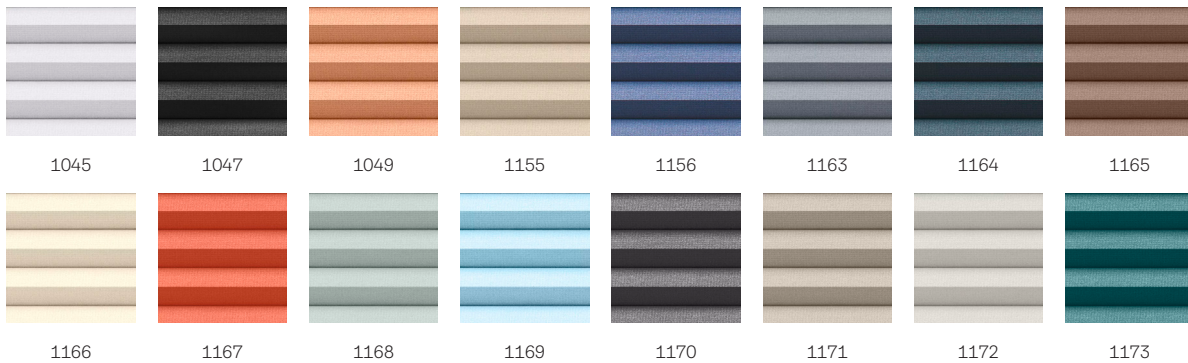

VELUX Wabenplissee FHC

VELUX®

VELUX Wabenplissees verbessern die Energieeffizienz Ihres Zuhauses und bieten Ihnen alle Vorteile der Verdunkelung für einen erholsamen Schlaf. Die in den aluminiumbeschichteten Waben befindliche Luft vermindert das schnelle Auskühlen von Räumen im Winter, sorgt damit also für eine verbesserte Wärmedämmung. Durch das innovative flexible Design lässt sich das Wabenplissee in jeder Position im Fenster platzieren, um das gewünschte Maß an Verdunkelung, Privatsphäre oder Lichtregulierung zu schaffen. VELUX Wabenplissees mit weißen seitlichen Führungsschienen passen perfekt zu Ihren weißen VELUX Dachfenstern.

- Eine hohe Verdunkelungswirkung bietet optimale Bedingungen für besseren Schlaf in der Nacht oder auch tagsüber.
- Dank Wärmedämmung bleibt der Raum im Winter angenehm warm.
- Die OEKO-TEX®-Zertifizierung garantiert, dass das Produkt ohne schädliche Substanzen hergestellt wurde.
- Dank des flexiblen Designs können Sie das Rollo genau an der Stelle des Fensters platzieren, wo es notwendig ist, und gleichzeitig Licht in den Raum lassen.
- Einbau in wenigen Minuten - klicken Sie das Produkt einfach auf die vorinstallierten Halterungen.
- Dank des schmalen Profildesigns erhalten Sie noch mehr natürliches Tageslicht.
- Elegantes Design mit weißen seitlichen Führungsschienen, die perfekt zu Ihren weißen VELUX Dachfenstern passen.
- Mit der stufenlosen Positionierung können Sie das Produkt genau so weit herunterlassen wie nötig.

Farben und Muster

VELUX Sonnenschutz Produkte sind in einer großen Farb- und Designauswahl erhältlich. Einige Varianten sind jedoch nur in einer begrenzten Farbpalette erhältlich. Jede Farb- und Designoption hat einen eindeutigen Code. Fügen Sie bei der Bestellung Ihrer Produkte den Code Ihrer Wahl zum entsprechenden Produkttyp hinzu.