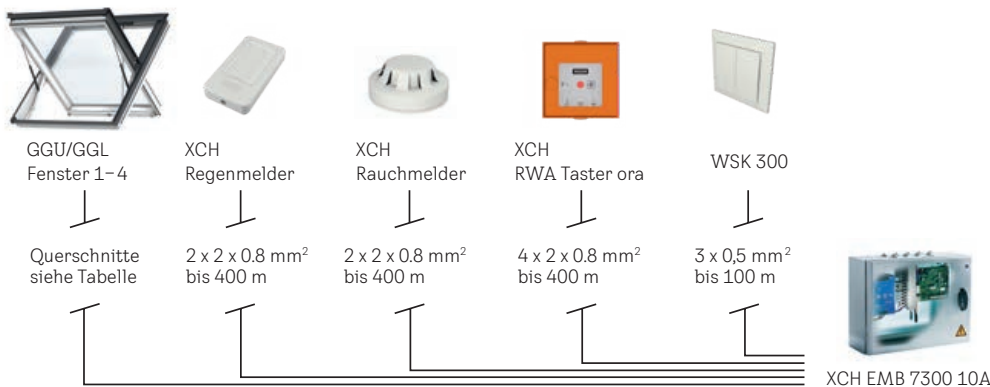

Modul für Brandmelde Anlage

XCH BMA Modul 6 AT 41,-

Hinweise

- Für die Steuersysteme XCH EMB 7300 5A und XCH EMB 7300 10A muss das Zubehör separat bestellt werden. Zwingend ist mindestens ein Rauchabzugstaster zu bestellen
- Aussenliegender Hitzeschutz ist bei RWA-Steildach-Fenstern nicht erlaubt. Die Verwendung von Innenrollos ist bei der zuständigen Instanz abzuklären
- Masse Steuerzentrale XCH EMB 7300 5A: Bruttomass 225 x 285 x 122 mm (B x H x T)
- Masse Steuerzentrale XCH EMB 7300 10A: Bruttomass 400 x 300 x 150 mm (B x H x T)

Kabel- und Anschlussplan für Rauch- und Wärmeabzugsanlagen

Leitungsquerschnitt pro Motoranschluss bei VELUX Rauch- und Wärmeabzugsfenster GGU/GGL -K-- ----40

Leitungs- Querschnitt	Max. Länge der Leitung bei Anzahl Motoren ^{(M)*}			
	(M) 1	(M) 2	(M) 3	(M) 4
3x1,5 mm ²	33 m	16 m	11 m	8 m
5x1,5 mm ² * ²	67 m	33 m	22 m	16 m
3x2,5 mm ²	56 m	28 m	18 m	14 m
5x2,5 mm ² * ²	112 m	56 m	37 m	28 m
3x4 mm ²	89 m	44 m	29 m	22 m
3x6 mm ²	134 m	67 m	44 m	33 m

*2x2 Leiter parallel

Kabelplan bei VELUX Rauch- und Wärmeabzugsfenster GGU/GGL -K-- ----40

Stromaufnahme pro Fenster 24V/2,5A

Hinweise

- Die Installation ist von einer autorisierten Fachkraft nach geltenden nationalen Bestimmungen auszuführen
- Das Steuersystem und zugehörige Leitungen sind nach geltenden nationalen Bestimmungen und den Vorschriften der örtlichen Brandschutzbehörde zu montieren
- Bei Anschluss von mehr als 4 Stück GGL/GGU bitten wir Sie, sich telefonisch unter 062 289 44 44 zu melden