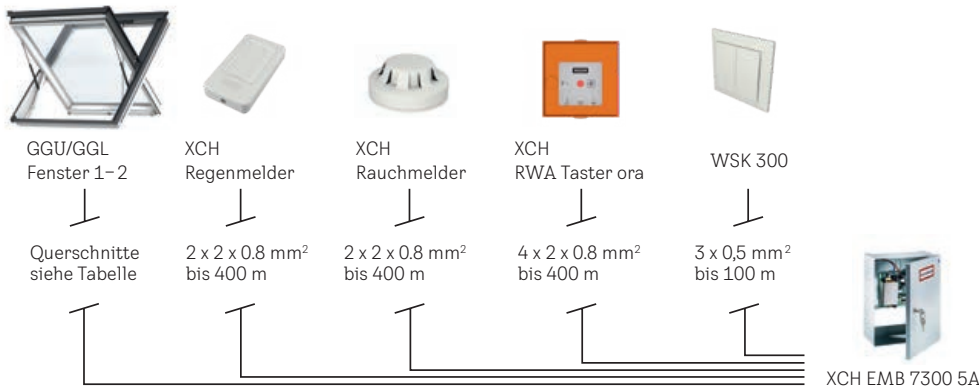

Modul für Brandmelde Anlage

XCH BMA Modul 6 AT 41,-

Hinweise

- Für die Steuersysteme XCH EMB 7300 5A und XCH EMB 7300 10A muss das Zubehör separat bestellt werden. Zwingend ist mindestens ein Rauchabzugstaster zu bestellen
- Aussenliegender Hitzeschutz ist bei RWA-Steildach-Fenstern nicht erlaubt. Die Verwendung von Innenrollos ist bei der zuständigen Instanz abzuklären
- Masse Steuerzentrale XCH EMB 7300 5A: Bruttomass 225 x 285 x 122 mm (B x H x T)
- Masse Steuerzentrale XCH EMB 7300 10A: Bruttomass 400 x 300 x 150 mm (B x H x T)

Kabel- und Anschlussplan für Rauch- und Wärmeabzugsanlagen

Leitungsquerschnitt pro Motoranschluss bei VELUX Rauch- und Wärmeabzugsfenster GGU/GGL -K-- ----40

Leitungs- Querschnitt	Max. Länge der Leitung bei Anzahl Motoren ^{(M)*}			
	(M) 1	(M) 2	(M) 3	(M) 4
3x1,5 mm ²	33 m	16 m	11 m	8 m
5x1,5 mm ² * ²	67 m	33 m	22 m	16 m
3x2,5 mm ²	56 m	28 m	18 m	14 m
5x2,5 mm ² * ²	112 m	56 m	37 m	28 m
3x4 mm ²	89 m	44 m	29 m	22 m
3x6 mm ²	134 m	67 m	44 m	33 m

*2x2 Leiter parallel

Kabelplan bei VELUX Rauch- und Wärmeabzugsfenster GGU/GGL -K-- ----40

Stromaufnahme pro Fenster 24V/2,5A

Hinweise

- Die Installation ist von einer autorisierten Fachkraft nach geltenden nationalen Bestimmungen auszuführen
- Das Steuersystem und zugehörige Leitungen sind nach geltenden nationalen Bestimmungen und den Vorschriften der örtlichen Brandschutzbehörde zu montieren
- Bei Anschluss von mehr als 4 Stück GGL/GGU bitten wir Sie, sich telefonisch unter 062 289 44 44 zu melden