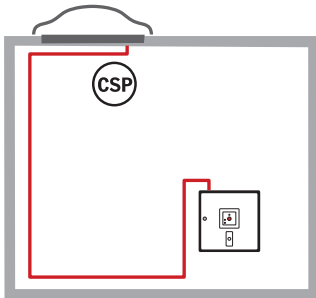

*2x2 Leiter parallel

Kabelplan bei VELUX Rauch- und Wärmeabzugsfenster GGU/GGL -K-- ----40

Stromaufnahme pro Fenster 24V/2,5A

Hinweise

- Die Installation ist von einer autorisierten Fachkraft nach geltenden nationalen Bestimmungen auszuführen
- Das Steuersystem und zugehörige Leitungen sind nach geltenden nationalen Bestimmungen und den Vorschriften der örtlichen Brandschutzbehörde zu montieren
- Bei Anschluss von mehr als 4 Stück GGL/GGU bitten wir Sie, sich telefonisch unter 062 289 44 44 zu melden

Abnahme, Wartung und FAQs:

velux.ch/de-ch/fachkunden/hilfe-kontakt/rwa-services

Kabel- und Anschlussplan für Rauch- und Wärmeabzugsanlagen

Leitungsquerschnitt pro Motoranschluss bei VELUX Rauch- und Wärmeabzugs-Flachdach-Fenster CSP