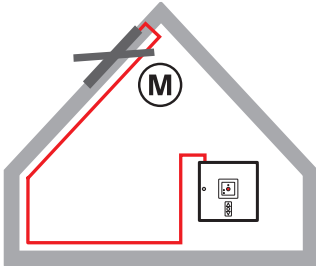

Kabel- und Anschlussplan für Rauch- und Wärmeabzugsanlagen

Leitungsquerschnitt pro Motoranschluss bei VELUX Rauch- und Wärmeabzugsfenster GGU/GGL -K-- ----40

Leitungs- Querschnitt	Max. Länge der Leitung bei Anzahl Motoren ^{(M)*}			
	(M) 1	(M) 2	(M) 3	(M) 4
3x1,5 mm²	33 m	16 m	11 m	8 m
5x1,5 mm²*²	67 m	33 m	22 m	16 m
3x2,5 mm²	56 m	28 m	18 m	14 m
5x2,5 mm²*²	112 m	56 m	37 m	28 m
3x4 mm²	89 m	44 m	29 m	22 m
3x6 mm²	134 m	67 m	44 m	33 m

*2x2 Leiter parallel

Kabelplan bei VELUX Rauch- und Wärmeabzugsfenster GGU/GGL -K-- ----40