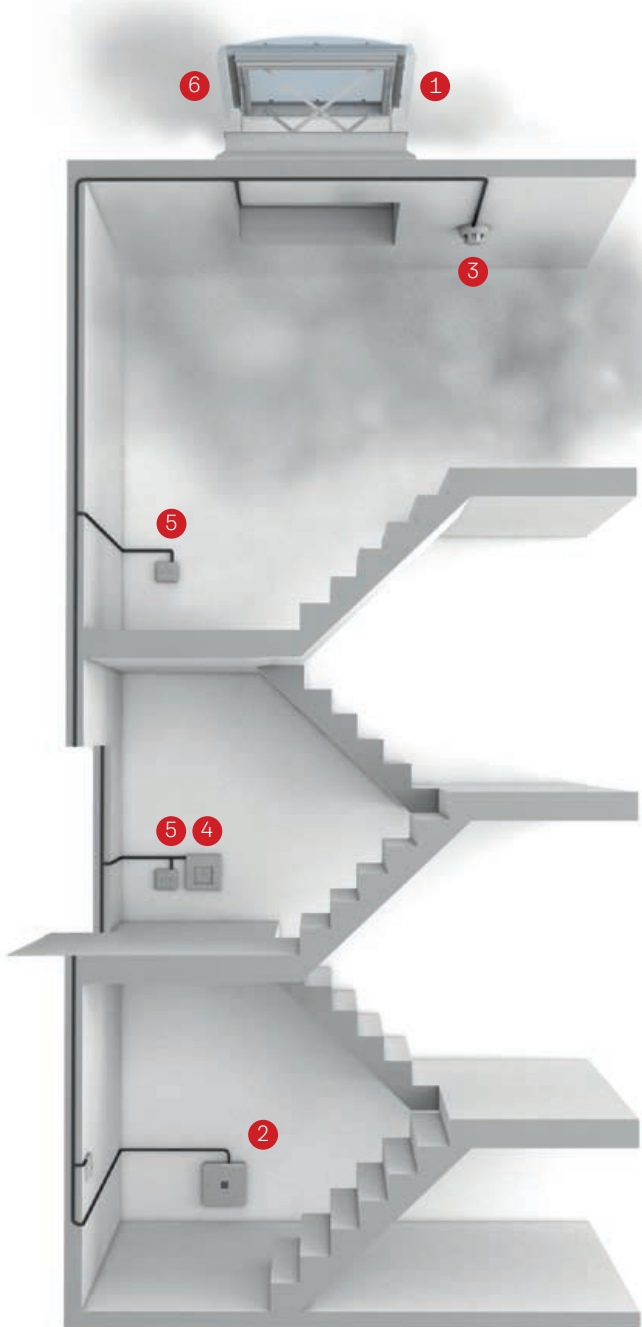

Zubehör für RWA-Anlagen

Anschlussmöglichkeiten von übergeordneten, externen Steuersystemen und Brandmeldeanlagen.
Integrierte Weiterleitung von Alarm- und Störmeldungen

Treppenhaus mit Rauch- und Wärmeabzugsfenster Steildach

Treppenhaus mit Rauch- und Wärmeabzugsfenster Flachdach

- ① Rauch- und Wärmeabzugsfenster GGU/GGL
- ② Steuerzentrale
- ③ Rauchabzugstaster
- ④ Lüftungstaster
- ⑤ Regensensor
- ⑥ Streulicht-Rauchmelder

- ① Flachdach-Fenster CSP
- ② Steuerzentrale
- ③ Streulicht-Rauchmelder
- ④ Rauchabzugstaster
- ⑤ Lüftungstaster
- ⑥ Regensensor

Neu ab
25. August
2025

Zubehör für RWA-Anlagen

Steuersysteme

Steuerzentrale für 1 oder 2 Fenstermotoren Steildach

Metallgehäuse, genügt der Anforderung RF1

Montage Aufputz

Lieferumfang XCH EMB 7300 5A:

- 1 Steuerzentrale (inkl. Notstromversorgung für mindestens 72 Stunden)

Montage Aufputz

Lieferumfang XCH EMB 7300 10A:

- 1 Steuerzentrale (inkl. Notstromversorgung für mindestens 72 Stunden)

Für den Anschluss von bis zu:

- 4 Rauch- und Wärmeabzugsfenster Steildach oder
- 1 Rauch- und Wärmeabzugsfenster Flachdach