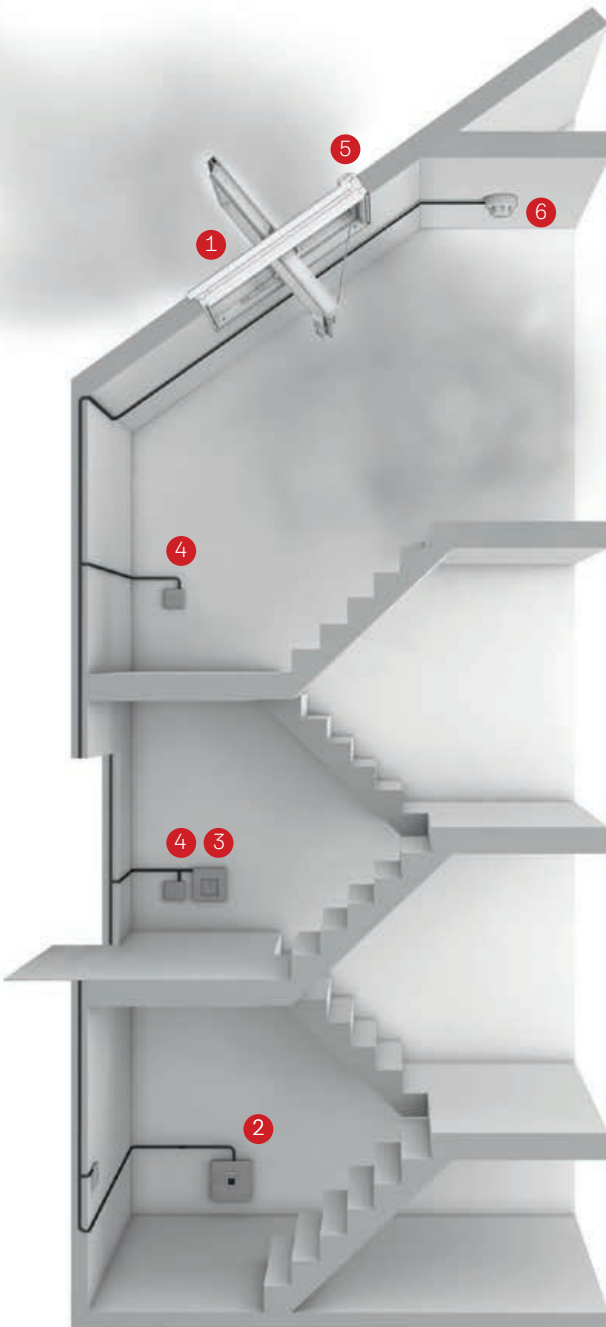

Zubehör für RWA-Anlagen

Anschlussmöglichkeiten von übergeordneten, externen Steuersystemen und Brandmeldeanlagen.
Integrierte Weiterleitung von Alarm- und Störmeldungen

Treppenhaus mit Rauch- und Wärmeabzugsfenster Steildach

Treppenhaus mit Rauch- und Wärmeabzugsfenster Flachdach

- ① Rauch- und Wärmeabzugsfenster GGU/GGL
- ② Steuerzentrale
- ③ Rauchabzugstaster
- ④ Lüftungstaster
- ⑤ Regensensor
- ⑥ Streulicht-Rauchmelder

- ① Flachdach-Fenster CSP
- ② Steuerzentrale
- ③ Streulicht-Rauchmelder
- ④ Rauchabzugstaster
- ⑤ Lüftungstaster
- ⑥ Regensensor

Neu ab
25. August
2025

Zubehör für RWA-Anlagen

Steuersysteme

Steuerzentrale für 1 oder 2 Fenstermotoren Steildach

Metallgehäuse, genügt der Anforderung RF1

Montage Aufputz

Lieferumfang XCH EMB 7300 5A:

- 1 Steuerzentrale (inkl. Notstromversorgung für mindestens 72 Stunden)

Montage Aufputz

Lieferumfang XCH EMB 7300 10A:

- 1 Steuerzentrale (inkl. Notstromversorgung für mindestens 72 Stunden)

Für den Anschluss von bis zu:

- 4 Rauch- und Wärmeabzugsfenster Steildach oder
- 1 Rauch- und Wärmeabzugsfenster Flachdach