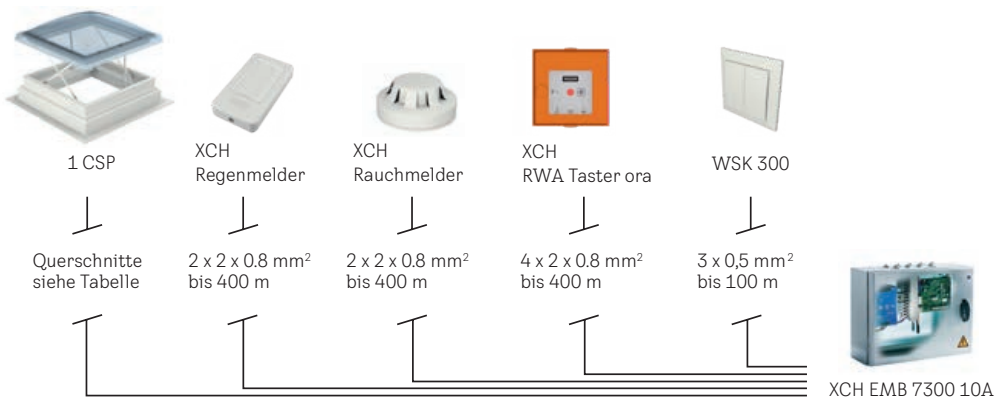

*2x2 Leiter parallel

Kabelplan bei VELUX Rauch- und Wärmeabzugsfenster GGU/GGL -K-- ----40

Stromaufnahme pro Fenster 24V/2,5A

Hinweise

- Die Installation ist von einer autorisierten Fachkraft nach geltenden nationalen Bestimmungen auszuführen
- Das Steuersystem und zugehörige Leitungen sind nach geltenden nationalen Bestimmungen und den Vorschriften der örtlichen Brandschutzbehörde zu montieren
- Bei Anschluss von mehr als 4 Stück GGL/GGU bitten wir Sie, sich telefonisch unter 062 289 44 44 zu melden

Abnahme, Wartung und FAQs:

velux.ch/de-ch/fachkunden/hilfe-kontakt/rwa-services

Kabel- und Anschlussplan für Rauch- und Wärmeabzugsanlagen

Leitungsquerschnitt pro Motoranschluss bei VELUX Rauch- und Wärmeabzugs-Flachdach-Fenster CSP

Leistungs-Querschnitt	Max Länge der Leitung*
3 x 1,5 mm ²	8 m
5 x 1,5 mm ² *	16 m
3 x 2,5 mm ²	14 m
5 x 2,5 mm ² *	28 m
3 x 4 mm ²	22 m
3 x 6 mm ²	33 m

* 2 x 2 Leiter parallel

Kabelplan bei VELUX Rauch- und Wärmeabzugs-Flachdach-Fenster CSP