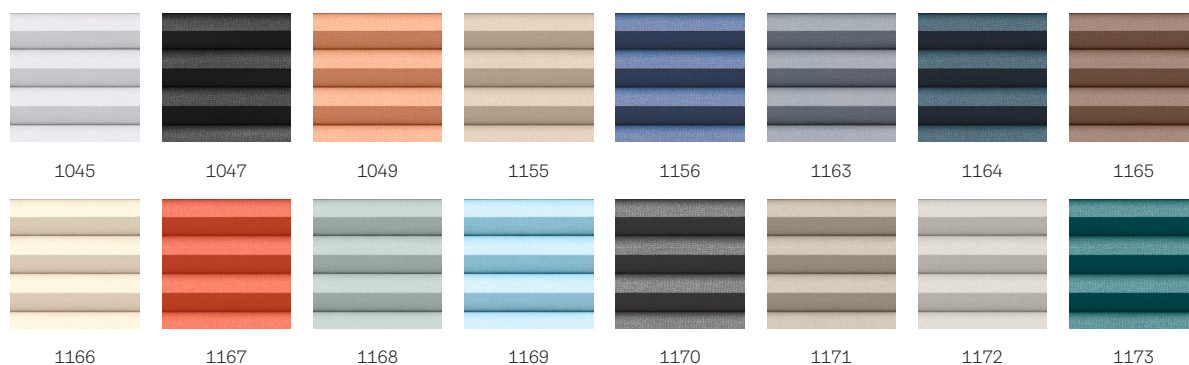

Couleurs et motifs

Les stores intérieurs VELUX sont disponibles dans une vaste palette de couleurs et de designs. Cependant, quelques variantes de stores ne sont disponibles que dans une gamme limitée de couleurs. Chaque option de couleur et de design a un code unique. Ajoutez le code de votre choix au type de store concerné lors de la commande de vos produits.