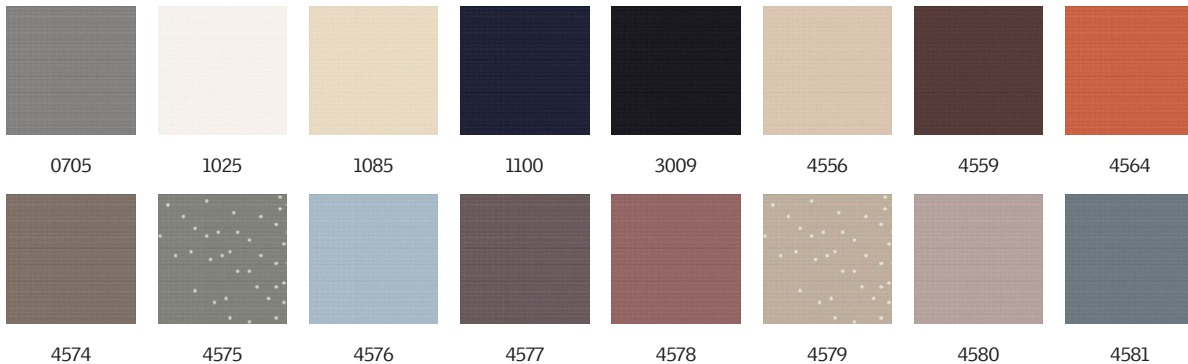

## Farben und Muster

---

VELUX Innenrollos sind in vielen Farben und Mustern erhältlich. Einige Rollovarianten sind jedoch nur in einer begrenzten Farbpalette verfügbar. Jede Farb- und Musteroption hat einen eindeutigen Code. Fügen Sie bei der Bestellung Ihrer Produkte den Code Ihrer Wahl zum entsprechenden Rollotyp hinzu.