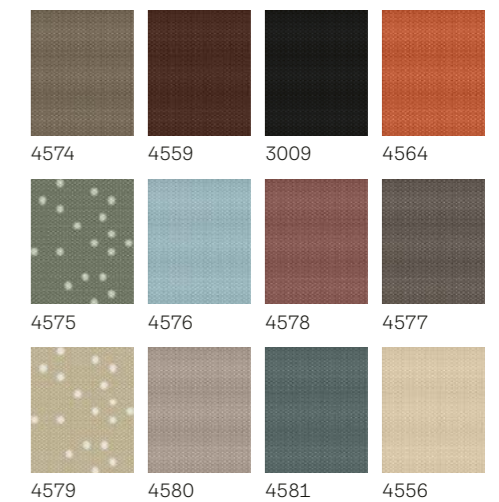

Standard boje

Trend boje