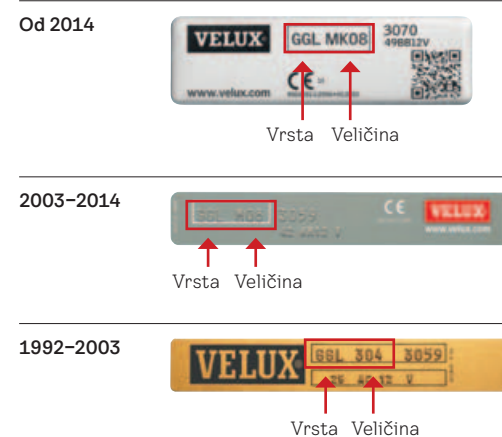

Poručite novu VELUX unutrašnju ili spoljašnju roletnu u 5 jednostavnih koraka

1. **1** Odredite vrstu i veličinu prozora
2. **2** Izaberite unutrašnju ili spoljašnju roletnu
3. **3** Izaberite operaciju
4. **4** Izaberite boju
5. **5** Pošaljite porudžbinu

Izaberite vrstu i veličinu prozora proverom oznake vrste postavljene na levoj ili desnoj strani okvira prozora kada je otvoren.

Izaberite vrstu spoljašnje ili unutrašnje roletne: Zamračenje, lagano prigušenje svetlosti, toplotna zaštita, itd. Uverite se da su držači za ugradnju montirani na vašem krovnom prozoru.

Izaberite ručno, električno ili solarno upravljanje, u zavisnosti od postavke i vrste krovnog prozora.

Svaka od boja naših roletni ima svoju šifru koju možete da vidite na strani na kojoj se opisuje pojedina roletna.

Pozovite naše predstavnike prodaje ili korisnički servis.

Videti sliku ispod za postavljanje oznake vrste.

Pogledati stranu 18.

Napomena: Preciznost boja može varirati u odnosu na štampane uzorke.