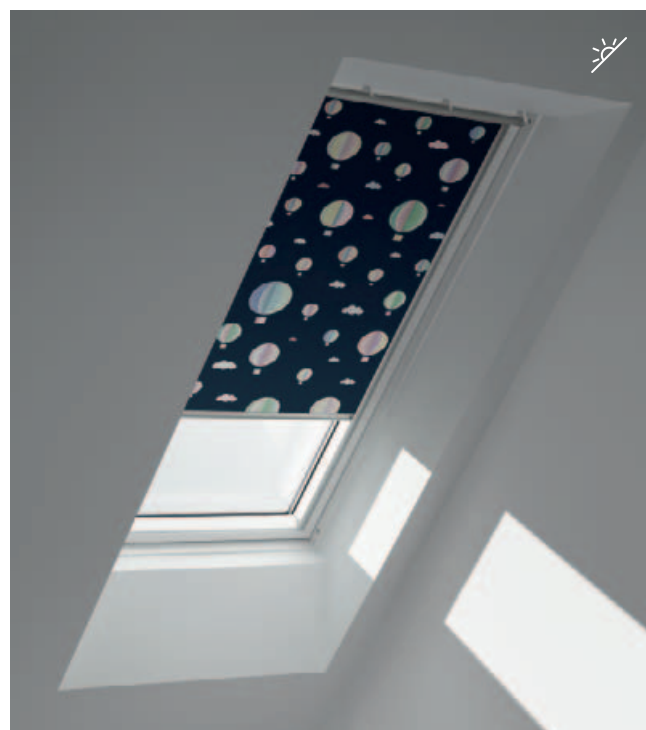

Kolekcija za decu

Najbolje avanture počinju dobrim i neometanim spavanjem. Siesta i duo roletne dostupne su u inspirativnim i veselim oblicima, napravljenima za dečje sobe.

Bočne vodice

Aluminijum

Bela boja

Siesta roletne

- Potpuno blokiraju svetlost
- Dostupne u belim/brušenim aluminijum bočnim vodicama

Duo roletne

- Dva načina za kontrolu svetlosti u jednom rešenju – potpuno zamračivanje sobe ili smanjenje dolazeće svetlosti
- Dostupne sa belim/brušenim aluminijum bočnim vodicama
- Izaberite bilo koju od siesta roletni iz dečje kolekcije u kombinaciji sa belom plisiranom roletnom (1016)

Brza i jednostavna montaža na VELUX krovne prozore.

OEKO-TEX ne sadrži štetne supstance.

Dizajn bezbedan za decu eliminiše viseće kablove u cilju poboljšanja bezbednosti

Veličina prozora

Vrsta	Veličina prozora													
	CK02 C02	CK04 C04	FK04 F04	FK06 F06	FK08 F08	MK04 M04	MK06 M06	MK08 M08	MK10 M10	PK06 P06	PK08 P08	PK10 P10	SK06 S06	SK08 S08
DKL, kolekcija za decu	8 408	9 075	9 908	10 658	11 075	10 325	11 075	11 908	13 325	12 242	13 325	14 075	13 908	14 408
Ručno upravljanje	10 090	10 890	11 890	12 790	13 290	12 390	13 290	14 290	15 990	14 690	15 990	16 890	16 690	17 290
DFD, kolekcija za decu	10 992	11 825	12 825	13 825	14 408	13 408	14 408	15 408	17 325	15 908	17 325	18 325	18 075	18 742
	13 190	14 190	15 390	16 590	17 290	16 090	17 290	18 490	20 790	19 090	20 790	21 990	21 690	22 490

Za informaciju o vremenu isporuke posetite www.velux.rs, kontaktirajte VELUX korisnički centar ili svog distributera.

Podebljane cene su sa PDV-om. Sve cene su u RSD.

Kupite online! www.veluxshop.rs