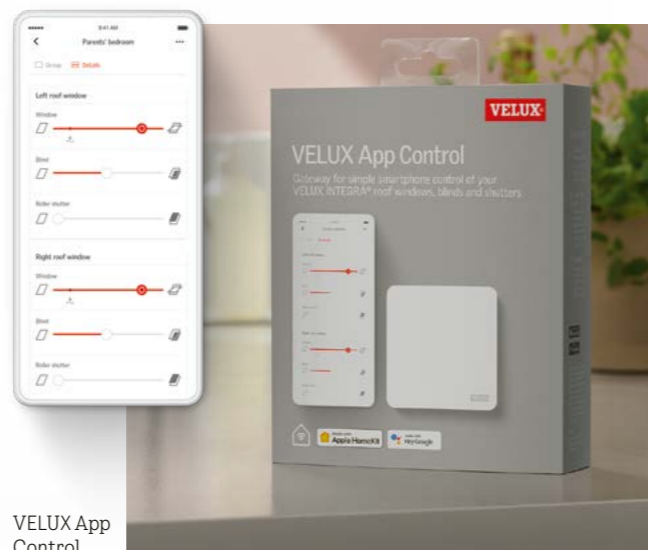

Svakodnevno unapređenje u domu uz sistem kontrole Pametna kuća

Osposobite puni potencijal vaših unutrašnjih i spoljašnjih roletni i spoljnih mrežica na električno upravljanje pomoću VELUX sistema Pametne kuće – ovo je asortiman pametnih upravljačkih rešenja koji vam omogućava da sa lakoćom preuzmete kontrolu nad udobnošću u zatvorenom prostoru, uživajući u dnevnom svetlu i svežem vazduhu.

Više na www.velux.rs

VELUX App Control

Kontrolišite unutrašnjost doma sa bilo kojeg mesta

VELUX App Control vam omogućava da otvorite i zatvorite krovne prozore, roletne ili mrežice jednim potezom. Možete grupisati više električnih VELUX proizvoda za kombinovanu kontrolu.

- Kompatibilan sa električnim VELUX krovnim prozorima, roletnama i mrežicama
- Ručni unos rasporeda određenih operacija
- Jednostavno grupisanje proizvoda
- Potpuna kontrola sa pametnog telefona
- Jednostavan rad pomoću glasovnih komandi
- Ugrađena sigurnost podataka

KIG 300 – 11 658,33 / **13 990,00**

VELUX App Control

VELUX ACTIVE sa NETATMO

Svakodnevno unapređenje vašeg doma

Nadogradnja sa VELUX ACTIVE daje vam opciju besprekorne kontrole vaših elektro VELUX proizvoda pametnim telefonom ili glasovnom komandom, sa bilo kojeg mesta. Sistem se može osloniti na ugrađene senzore unutrašnje klime i vremenske prognoze za automatski rad prozora i roletni, obezbeđujući bolju unutrašnju klimu za vas i vaše domaćinstvo

- Kompatibilno sa električnim VELUX krovnim prozorima, roletnama i mrežicama
- Ventilacija na bazi senzora
- Automatska toplotna zaštita
- Ručni unos rasporeda određenih operacija
- Potpuna kontrola sa pametnog telefona
- Jednostavan rad pomoću glasovnih komandi
- Nepropusna sigurnost podataka

KIX 300 – 23 325,00 / **27 990,00**