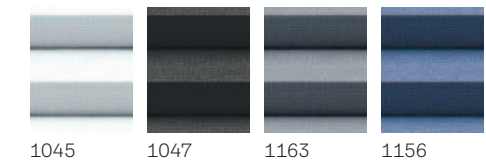

Standard boje