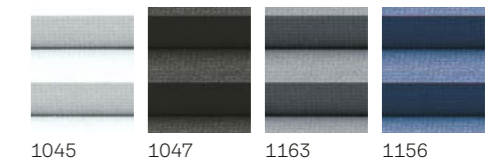

Standard boje