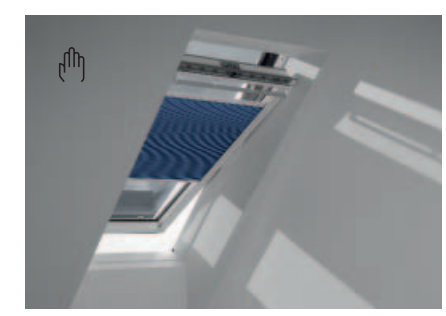

Boje

				+	
1085	1100	0705	1025		Prozirna tkanina 5060

Zaštita od toplote plus zamračenje (DOP)
Spoljašnja mrežica MHL + Siesta roletne DKL

Boje

				+	
1086	9050	4161	1028		Prozirna tkanina 5060

Zaštita od toplote plus zamračenje i izolacija (FOP)
Spoljašnja mrežica MHL + Termo plisiranom roletnom za zamračenje FHC