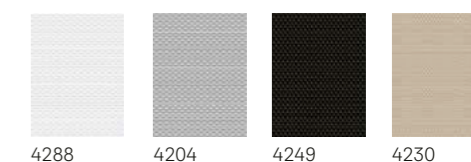

### Standardne boje

Napomena: Kao kod svih tkanina, precizne boje mogu varirati u odnosu na štampane uzorke.

Brza i jednostavna montaža na VELUX krovne prozore.