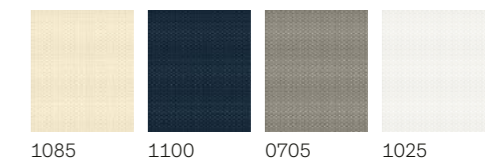

Standard boje