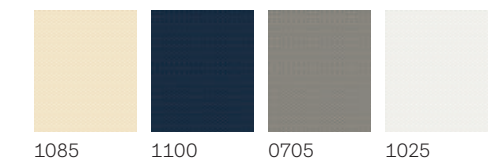

Podobljane cene su sa

PDV-om. Sve cene su u RSD.

Kupite online!

www.veluxshop.rs

Standard boje

Trend boje

Uvek u kombinaciji sa belom plisiranom roletnom (1016)

Napomena: Kao kod svih tkanina, precizne boje mogu varirati u odnosu na štampane uzorke.