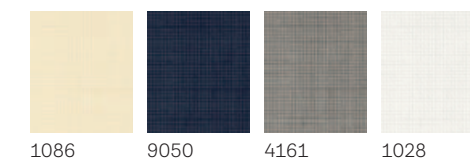

Standardne boje

Trend boje

! Napomena: Kao kod svih tkanina, precizne boje mogu varirati u odnosu na štampane uzorke.

Providna unutrašnja roletna

Pružna prigušenje svetlosti i privatnost. Idealna za dnevne sobe, u kojima ste aktivni tokom dana.