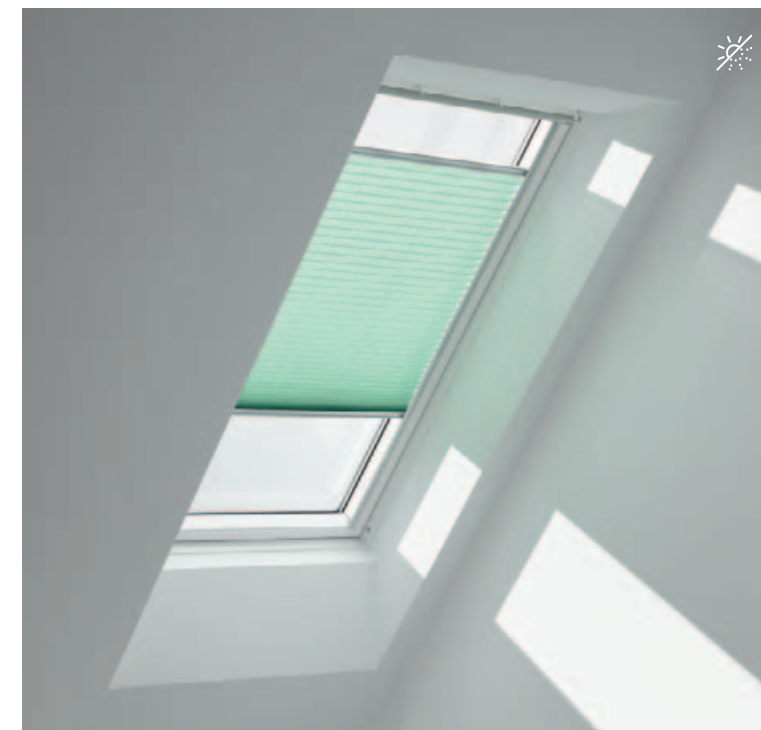

VELUX plisirane roletne –
privatnost sa stilom;
smanjuje ili potpuno
blokira dnevnu svetlost

Standard boje

Trend boje

! Napomena: Kao kod svih tkanina, precizne boje mogu varirati u odnosu na štampane uzorke.

Providne plisirane roletne

Dekoratívno rešenje za privatnost i kontrolu svetla. Idealne za dnevne sobe u kojima ste aktivni tokom dana.

- Smanjuje ulazeću svetlost i pruža privatnost
- "Leteći" dizajn roletne koja može da se postavi bilo gde na prozoru*
- Dostupne sa belim brušenim aluminijum bočnim vodičama
- Dostupne u verziji na ručno, električno ili solarno upravljanje sa daljinskim upravljačem, opcijom dodavanja aplikacija ili kontrole klimatizacije
- Kombinujte sa spoljašnjom roletnom / mrežicom za efikasnu toplotnu zaštitu.
- **Nove unutrašnje roletne FML na elektro i FSL na solarno upravljanje sa tanjim vodičama**

Bočne vodiče

🕒 Brza i jednostavna montaža na VELUX krovne prozore.

🌿 OEKO-TEX ne sadrži štetne supstance.

👶 Dizajn bezbedan za decu eliminiše viseće kablove u cilju poboljšanja bezbednosti

Aluminijum

Bela boja