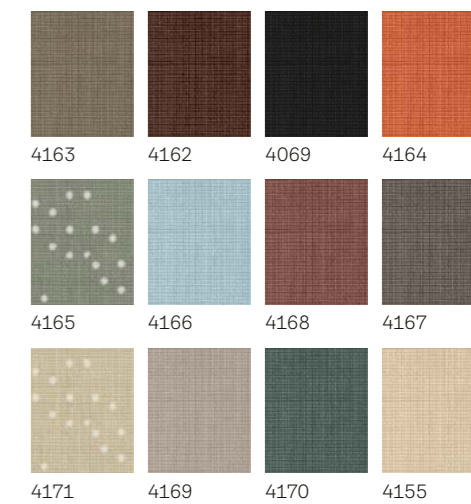

 **Kupite unutrašnju roletnu i spoljnu mrežicu zajedno i uštedite 10%.**  
Viđeti stranu 21

Standardne boje

Trend boje

 Napomena: Kao kod svih tkanina, precizne boje mogu varirati u odnosu na štampane uzorke.