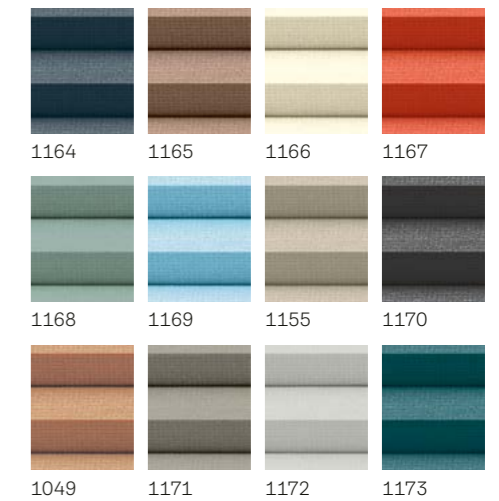

Napomena: Kao kod svih tkanina, precizne boje mogu varirati u odnosu na štampane uzorke.

Termo plisirana roletna

Dekoratивно rešenje za zamračivanje prostorije i izolaciju. Savršena za spavaće sobe.

- Za odličan san noću i lagani dremež danju
- Izolacija za dodatno uživanje
- "Leteći" dizajn roletne koja može da se postavi bilo gde na prozoru*
- Dostupne sa belim/brušenim aluminijum bočnim vodičama
- Dostupne u verziji na ručno, električno i solarno upravljanje, sa daljinskim upravljačem, opcija dodavanja aplikacije ili kontrole klimatizacije

- Brza i jednostavna montaža na VELUX krovne prozore.
- OEKO-TEX ne sadrži štetne supstance.
- Dizajn bezbedan za decu eliminiše viseće kablove u cilju poboljšanja bezbednosti

Bočne vodiče

Veličina prozora

		Veličina prozora															
		Boja	CK02 C02	CK04 C04	FK04 F04	FK06 F06	FK08 F08	MK04 M04	MK06 M06	MK08 M08	MK10 M10	PK06 P06	PK08 P08	SK06 S06	SK08 S08		
👉	Ručno upravljanje, FHC	Standard	9 241,67 11 090,00	9 908,33 11 890,00	10 825,00 12 990,00	11 658,33 13 990,00	12 158,33 14 590,00	11 241,67 13 490,00	12 158,33 14 590,00	12 991,67 15 590,00	14 575,00 17 490,00	13 325,00 15 990,00	14 575,00 17 490,00	15 158,33 18 190,00	15 741,67 18 890,00		
		Trend	10 658,33 12 790,00	11 325,00 13 590,00	12 241,67 14 690,00	13 075,00 15 690,00	13 575,00 16 290,00	12 658,33 15 190,00	13 575,00 16 290,00	14 408,33 17 290,00	15 991,67 19 190,00	14 741,67 17 690,00	15 991,67 19 190,00	16 575,00 19 890,00	17 158,33 20 590,00		
👉	Električno upravljanje, FMC	Standard	18 566,67 22 280,00	19 233,33 23 080,00	20 150,00 24 180,00	20 983,33 25 180,00	21 483,33 25 780,00	20 566,67 24 680,00	21 483,33 25 780,00	22 316,67 26 780,00	23 900,00 28 680,00	22 650,00 27 180,00	23 900,00 28 680,00	24 483,33 29 380,00	25 066,67 30 080,00		
		Trend	19 983,33 23 980,00	20 650,00 24 780,00	21 566,67 25 880,00	22 400,00 26 880,00	22 900,00 27 480,00	21 983,33 26 380,00	22 900,00 27 480,00	23 733,33 28 480,00	25 316,67 30 380,00	24 066,67 28 880,00	25 316,67 30 380,00	25 900,00 31 080,00	26 483,33 31 780,00		
☀️	Solarno upravljanje, FSC	Standard	18 566,67 22 280,00	19 233,33 23 080,00	20 150,00 24 180,00	20 983,33 25 180,00	21 483,33 25 780,00	20 566,67 24 680,00	21 483,33 25 780,00	22 316,67 26 780,00	23 900,00 28 680,00	22 650,00 27 180,00	23 900,00 28 680,00	24 483,33 29 380,00	25 066,67 30 080,00		
		Trend	19 983,33 23 980,00	20 650,00 24 780,00	21 566,67 25 880,00	22 400,00 26 880,00	22 900,00 27 480,00	21 983,33 26 380,00	22 900,00 27 480,00	23 733,33 28 480,00	25 316,67 30 380,00	24 066,67 28 880,00	25 316,67 30 380,00	25 900,00 31 080,00	26 483,33 31 780,00		

-10%

KUPITE SET: Energetska plisirana roletna FHC + mrežica, ostvarite 10% popusta