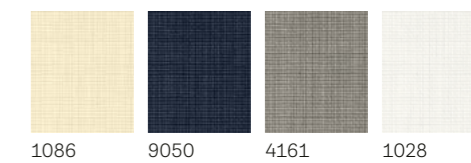

 **Kupite unutrašnju roletnu i spoljnu mrežicu zajedno i uštedite 10%.**  
Viđeti stranu 21

Standardne boje

Trend boje

 Napomena: Kao kod svih tkanina, precizne boje mogu varirati u odnosu na štampane uzorke.