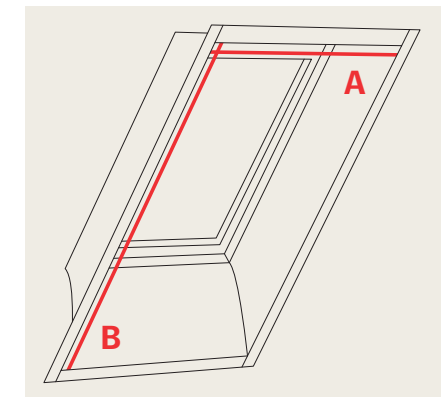

Odredite pravilnu veličinu

- Izmerite širinu unutrašnjeg zida (A) i visinu (B) za određivanje šifre veličine i cene vašeg komarnika, u tabeli ispod
- Ako imate dve visine (B) ili visine iznad 2400 mm – potrebna su 2 komarnika i 1 konektor set ZOZ 157 SWL.
- Za cenu kontaktirajte korisnički servis.
- Pogledajte video o merenju i određivanju pravilne veličine na: www.velux.rs

VAŽNO:

Šifre veličine komarnika se mogu razlikovati od šifri veličine prozora; molimo izmerite (A) i (B) i odredite pravilnu šifru veličine u tabeli ispod, pre nego što poručite komarnik.

	A						
	0-438 mm	439-530 mm	531-640 mm	641-760 mm	761-922 mm	923-1120 mm	1121-1285 mm
0-1600 mm	ZIL BK04	ZIL CK02	ZIL FK08	ZIL MK06	ZIL PK25	ZIL SK06	ZIL UK04
	Posebna narudžba 10 242	12 290	13 492	13 492	13 908	16 908	17 325
1601-2000 mm	Posebna narudžba	ZIL CK06	ZIL FK08	ZIL MK06	ZIL PK06	ZIL SK06	ZIL UK10
	14 590	12 158	13 492	13 492	14 908	16 908	20 825
2001-2400 mm	Posebna narudžba	Posebna narudžba	ZIL FK08	ZIL MK10	ZIL PK10	ZIL SK10	ZIL UK10
	16 190	16 190	13 492	16 242	17 158	19 575	20 825
			16 190	19 490	20 590	23 490	24 990

Za informaciju o vremenu isporuke posetite www.velux.rs, kontaktirajte VELUX korisnički centar ili svog distributera.

Podebljane cene su sa PDV-om. Sve cene su u RSD.

Kupite online!
www.veluxshop.rs