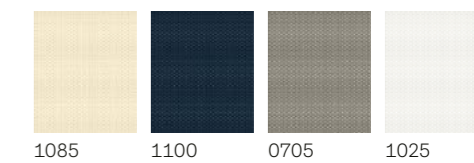

Standard boje