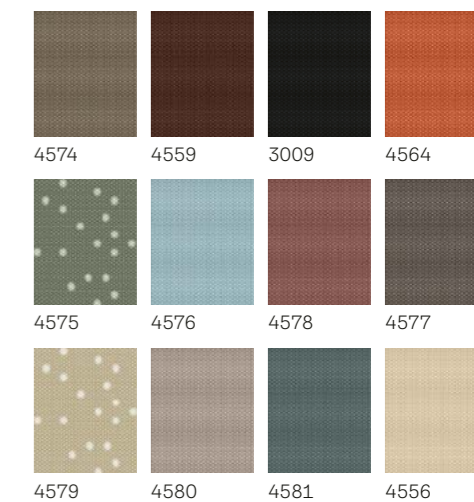

Standard boje

Trend boje