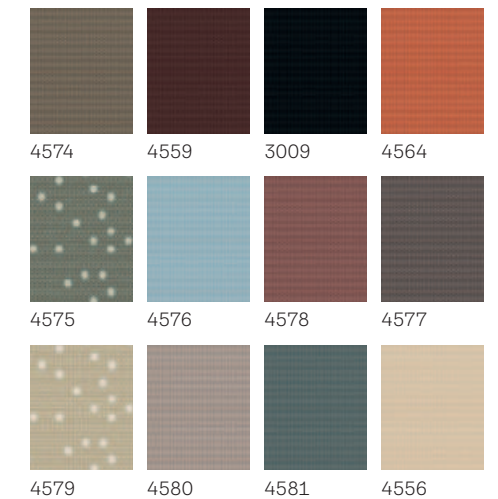

Podebljane cene su sa PDV-om. Sve cene su u RSD.
Kupite online!
www.veluxshop.rs

Kupite unutrašnju roletnu i spoljašnju mrežicu zajedno i uštedite 10%.
Viđeti stranu 21

Standard boje

Trend boje

Siesta roletna