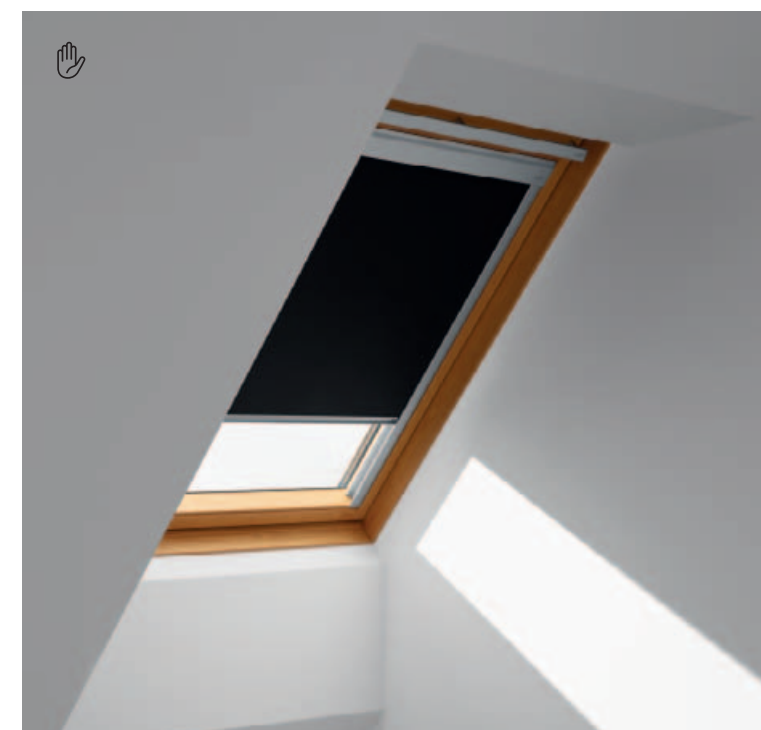

Boje

Standardne boje

Napomena: Kao kod svih tkanina, precizne boje mogu varirati u odnosu na štampane uzorke.

Brza i jednostavna montaža na VELUX krovne prozore.

Unutrašnja roletna za potpuno zamračenje

Osnovni model VELUX unutrašnje roletne za potpuno zamračenje je dobro rešenje za VELUX krovne prozore proizvedene pre 2014 godine. Idealne su ukoliko želite zameniti vašu staru roletnu sa ekonomičnim rešenjem.

- Efekat potpunog zamračenja
- Pozicioniranje u bilo kojem položaju
- Dostupne samo za VELUX krovne prozore proizvedene pre 2014 godine
- Dostupne u 4 boje

		Veličina prozora														
		C02	C04	F04	F06	F08	M04	M06	M08	M10	P06	P08	P10	S06	S08	
Ručno upravljanje	DBL	5 158 6 190	5 575 6 690	5 992 7 190	6 492 7 790	-	6 325 6 325	6 742 8 090	7 242 8 690	8 075 9 690	7 408 8 890	8 075 9 690	-	8 492 10 190	8 825 10 590	

Podebljane cene su sa PDV-om. Sve cene su u RSD.

Kupite online! www.veluxshop.rs