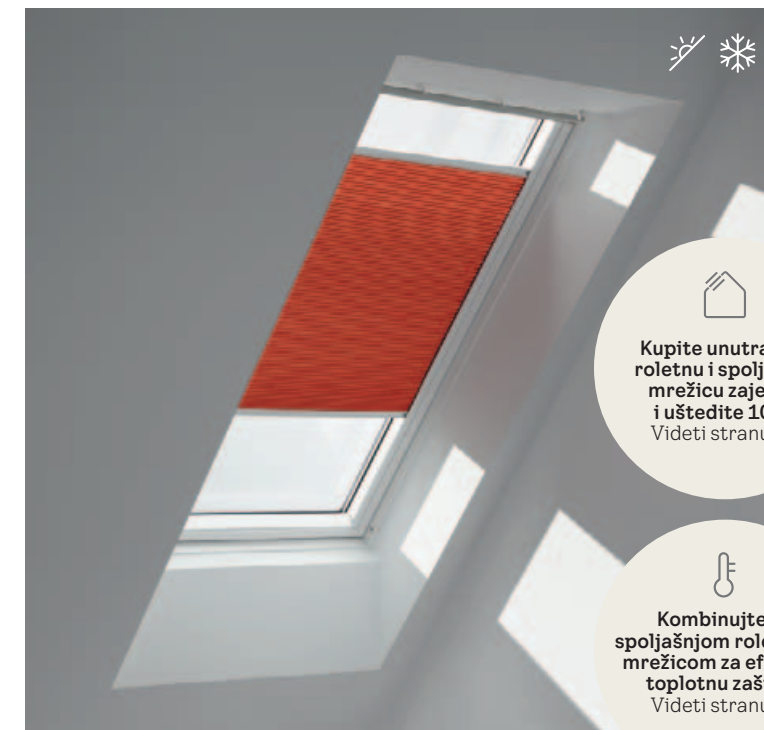

Kupite unutrašnju roletnu i spoljašnju mrežicu zajedno i uštedite 10%. Videti stranu 21

Kombinujte sa spoljašnjom roletnom / mrežicom za efikasnu toplotnu zaštitu. Videti stranu 24

Standard boje

Trend boje