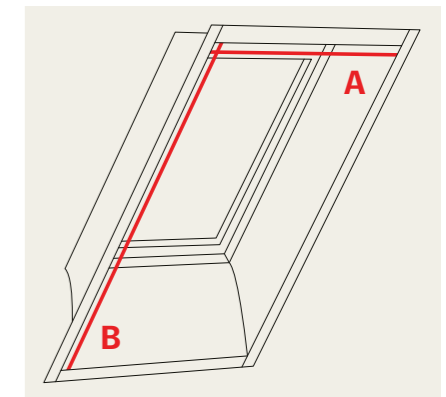

Odredite pravilnu veličinu

- Izmerite širinu unutrašnjeg zida (A) i visinu (B) za određivanje šifre veličine i cene vašeg komarnika, u tabeli ispod
- Ako imate dve visine (B) ili visine iznad 2400 mm – potrebna su 2 komarnika i 1 konektor set ZOZ 157 SWL.
- Za cenu kontaktirajte korisnički servis.
- Pogledajte video o merenju i određivanju pravilne veličine na: www.velux.rs

VAŽNO:

Šifre veličine komarnika se mogu razlikovati od šifri veličine prozora; molimo izmerite (A) i (B) i odredite pravilnu šifru veličine u tabeli ispod, pre nego što poručite komarnik.

	A						
	0-438 mm	439-530 mm	531-640 mm	641-760 mm	761-922 mm	923-1120 mm	1121-1285 mm
0-1600 mm	ZIL BK04 Posebna narudžba	ZIL CK02 9 575,00 11 490,00	ZIL FK08 12 575,00 15 090,00	ZIL MK06 12 575,00 15 090,00	ZIL PK25 Posebna narudžba	ZIL SK06 15 741,67 18 890,00	ZIL UK04 Posebna narudžba
	Posebna narudžba	ZIL CK06 11 325,00 13 590,00	ZIL FK08 12 575,00 15 090,00	ZIL MK06 12 575,00 15 090,00	ZIL PK06 13 825,00 16 590,00	ZIL SK06 15 741,67 18 890,00	ZIL UK10 Posebna narudžba
1601-2000 mm	Posebna narudžba	ZIL CK06 11 325,00 13 590,00	ZIL FK08 12 575,00 15 090,00	ZIL MK06 12 575,00 15 090,00	ZIL PK06 13 825,00 16 590,00	ZIL SK06 15 741,67 18 890,00	ZIL UK10 Posebna narudžba
2001-2400 mm	Posebna narudžba	Posebna narudžba	ZIL FK08 12 575,00 15 090,00	ZIL MK10 15 075,00 18 090,00	ZIL PK10 15 991,67 19 190,00	ZIL SK10 18 241,67 21 890,00	ZIL UK10 Posebna narudžba
	Posebna narudžba	Posebna narudžba	ZIL FK08 12 575,00 15 090,00	ZIL MK10 15 075,00 18 090,00	ZIL PK10 15 991,67 19 190,00	ZIL SK10 18 241,67 21 890,00	ZIL UK10 Posebna narudžba

Za informaciju o vremenu isporuke posetite www.velux.rs, kontaktirajte VELUX korisnički centar ili svog distributera.

Podebljane cene su sa PDV-om. Sve cene su u RSD.

Kupite online!
www.veluxshop.rs