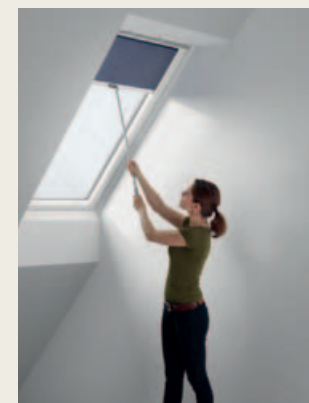

Kontrolni štap

ZCZ 080 80 cm 1 325/1 590

ZCT 200 teleskopski 108-188 cm 1 825/2 190

Štap olakšava rukovanje roletnama van domašaja.

Kontrolni adapterski štap

ZOZ 085 908/1 090

Adapter za ručne roletne; bočni profili sa držačima kontrolnih štapova; jednostavan rad.