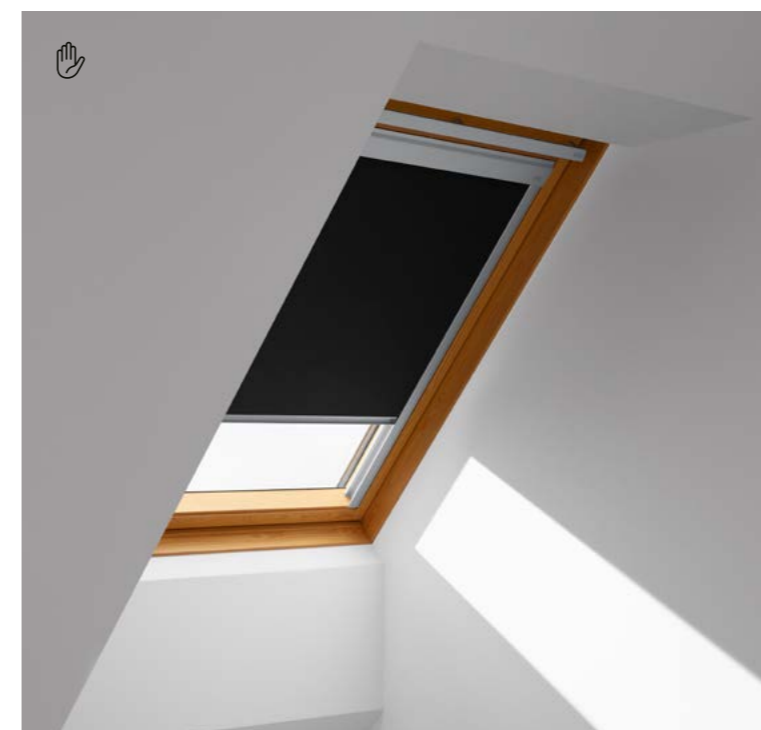

Boje

Standardne boje

Napomena: Kao kod svih tkanina, precizne boje mogu varirati u odnosu na štampane uzorke.

Brza i jednostavna montaža na VELUX krovne prozore.

Unutrašnja roletna za potpuno zamračenje

Osnovni model VELUX unutrašnje roletne za potpuno zamračenje je dobro rešenje za VELUX krovne prozore proizvedene pre 2014 godine. Idealne su ukoliko želite zameniti vašu staru roletnu sa ekonomičnim rešenjem.

- Efekat potpunog zamračenja
- Pozicioniranje u bilo kojem položaju
- Dostupne samo za VELUX krovne prozore proizvedene pre 2014 godine
- Dostupne u 4 boje

		Veličina prozora													
		C02	C04	F04	F06	F08	M04	M06	M08	M10	P06	P08	S06	S08	
Ručno upravljanje	DBL	4 991,67 5 990,00	5 325,00 6 390,00	5 825,00 6 990,00	6 241,67 7 490,00	-	6 075,00 7 290,00	6 491,67 7 790,00	6 991,67 8 390,00	7 825,00 9 390,00	7 158,33 8 590,00	7 825,00 9 390,00	8 158,33 9 790,00	8 491,67 10 190,00	

Podebljane cene su sa PDV-om. Sve cene su u RSD.

Kupite online!
www.veluxshop.rs