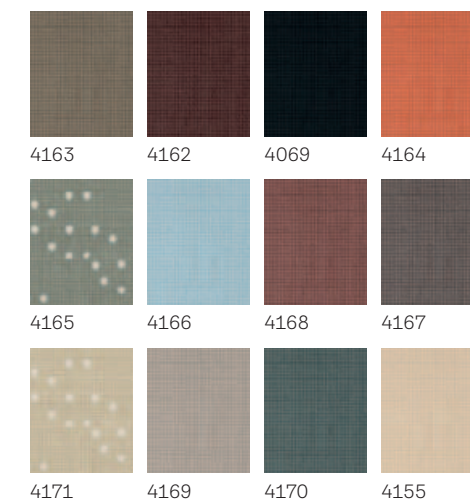

Standardne boje

Trend boje

! Napomena: Kao kod svih tkanina, precizne boje mogu varirati u odnosu na štampane uzorke.

Providna unutrašnja roletna

Pružna prigušenje svetlosti i privatnost. Idealna za dnevne sobe, u kojima ste aktivni tokom dana.