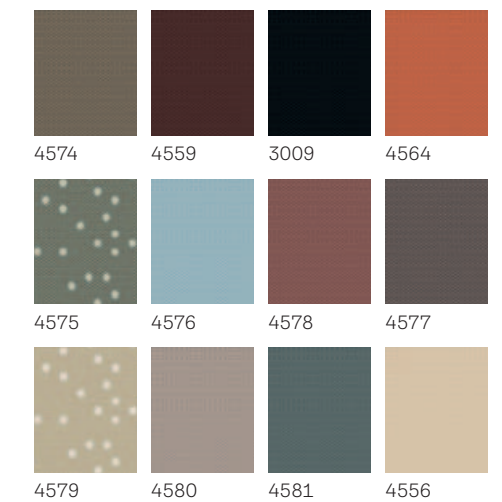

Podobljane cene su sa

PDV-om. Sve cene su u RSD.

Kupite online!

www.veluxshop.rs

Standard boje

Trend boje

Uvek u kombinaciji sa belom plisiranom roletnom (1016)

Napomena: Kao kod svih tkanina, precizne boje mogu varirati u odnosu na štampane uzorke.