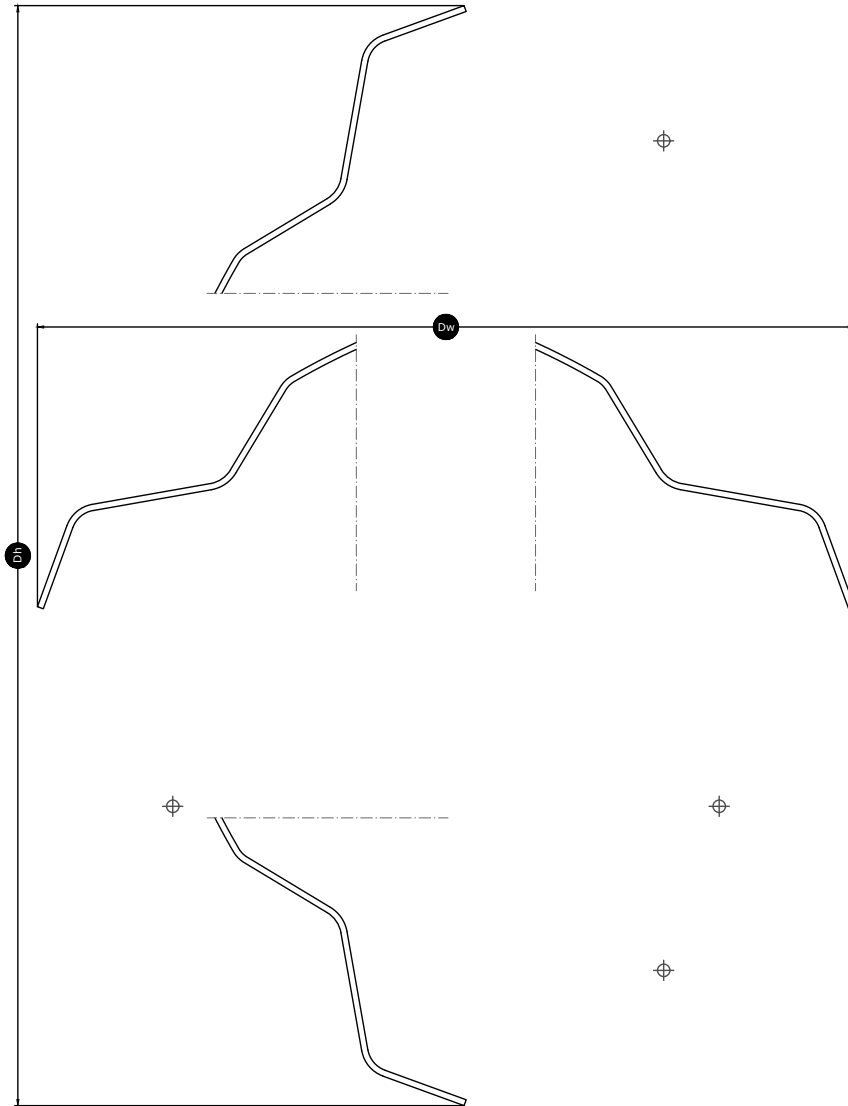

Afmetingen dwarsdoorsnede

Houd er rekening mee dat de zicht op de doorsnede van onder naar boven is.

	060060	060090	080080	090090	090120	100100	100150	120120	150150
Ch: Hoogte inclusief bovenafdekking (mm)	195	210	215	230	230	230	280	280	280
Glasdikte van de bovenafdekking (mm)									