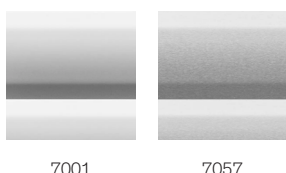

VELUX unutarnja žaluzina PAL

VELUX®

Unutarnjim žaluzinama udahnite klasični izgled svojim VELUX krovnim prozorima. Svojim bezvremenskim izgledom i površinom otpornom na vlagu koja ne zahtijeva održavanje, VELUX unutarnje žaluzine savršene su za kupaonice i kuhinje s visokom udjelom vlage u zraku. Jedinstveni dizajn eliminira ružne viseće kabele – jednostavno nagnite letvice u bilo kojem smjeru kako biste prilagodili količinu svjetla ili povećali privatnost. VELUX sjenila s bočnim vodilicama bijele boje savršeno se uklapaju s vašim VELUX krovnim prozorima bijele boje.

- Aluminijske lamele koje se lako čiste i otporne su na vlagu čine sjenilo idealnim za vlažne prostorije.
- Povećajte svoju privatnost, smanjite neželjeni odsjaj i kontrolirajte ulaz sunčeve svjetlosti točno onako kako želite.
- Ugradnja za par minuta – jednostavno zakvačite sjenilo na unaprijed postavljene nosače.
- Integrirani bočne vodilice omogućuju nesmetan rad.
- Elegantan dizajn sjenila s bijelim bočnim vodilicama, koji savršeno pristaju uz bijele VELUX krovne prozore.
- Beskonačno pozicioniranje omogućuje vam da spustite sjenilo točno tamo gdje je potrebno.
- Integriranom ručkom lako povucite sjenilo u bilo koji položaj.
- Najtanji dizajn profila na tržištu propušta više prirodnog svjetla.

Boje i uzorci

VELUX unutarnja sjenila dostupna su u širokom rasponu boja i dizajna. Međutim, nekoliko varijanti sjenila dostupno je samo u ograničenom rasponu boja. Svaka boja i dizajn imaju jedinstveni kod. Prilikom naručivanja svojih proizvoda unesite kod koji odgovara odabranoj vrsti sjenila.