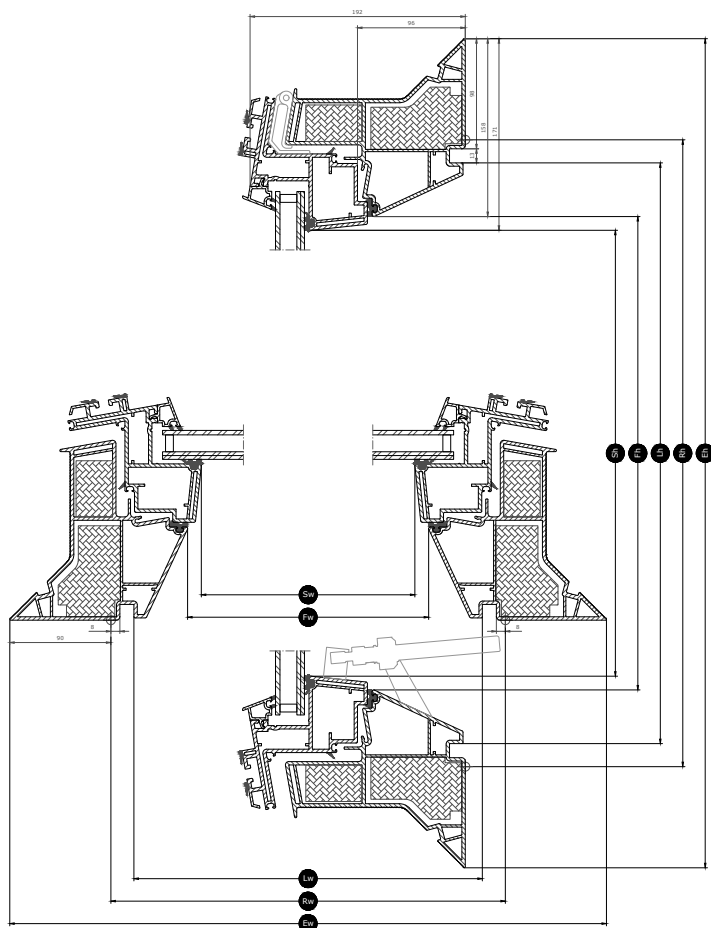

Dostupné veľkosti a oblasť s denným svetlom

	600 mm	800 mm	900 mm	1000 mm	1200 mm
600 mm	CVP 060060 (0.19)				
800 mm		CVP 080080 (0.40)			
900 mm	CVP 060090 (0.32)		CVP 090090 (0.54)		
1000				CVP 100100 (0.70)	
1200			CVP 090120 (0.76)		CVP 120120 (1.07)
1500				CVP 100150 (1.11)	

Všetky rozmery sú uvedené v mm. () = účinná oblasť s denným svetlom, m² [] = Geometrická plocha, m²

* A = veľké veľkosti vo variante zasklenia -A

Rozmery prierezu

Šírka		060	080	090	100	120
Vw	Šírka viditeľného zasklenia					
Lw	drážka ostenia	559	759	859	959	1159
Rw	veľkosť montážneho otvoru	600	800	900	1000	1200
Iw	vnútorný rozmer krídla					
Ew	Šírka vonkajšieho rámu	780	980	1080	1180	1380

Výška		060	080	090	100	120	150
Vh	Výška viditeľného zasklenia						
Lh	drážka ostenia	559	759	859	959	1159	1459
Rh	veľkosť montážneho otvoru	600	800	900	1000	1200	1500
Ih	vnútorný rozmer krídla						
Eh	Výška vonkajšieho rámu	780	980	1080	1180	1380	1680