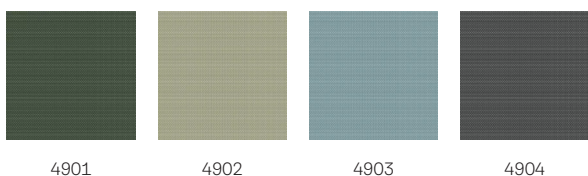

Zatemňující roleta VELUX DKY

VELUX®

Zatemňující rolety VELUX zaručují díky nejlepšímu efektu úplného zatemnění na trhu kvalitní spánek ve tmě. Roleta přináší dokonalé zatemnění v kteroukoli denní dobu. Je primárně vyrobena z recyklovaných materiálů, což v porovnání s jinými kolekcemi snižuje její uhlíkovou stopu. Už od návrhu více myslí na přírodu. Štíhlá konstrukce zajišťuje hladký pohyb a stylový vzhled. Zatemňující rolety VELUX se k vašim střešním oknům VELUX perfektně hodí. Látka se dodává ve čtyřech různých barvách inspirovaných přírodou. Vnáší klid a pohodu přímo do vašeho domova.

- Zatemňující rolety VELUX poskytují nejvyšší úroveň zatemnění. Ideální pro ty, kteří potřebují dokonalou kontrolu světla pro klidný spánek v noci nebo odpolední zdřímnutí.
- Norma Standard 100 dle certifikace společnosti OEKO-TEX® je zárukou toho, že výrobek byl vyroben bez použití nebezpečných látek.
- Barvy, které vám umožní vnést klid a pohodu přírody přímo do vašeho domova.
- Vyrobeno z recyklovaných materiálů, které výrazně snižují uhlíkovou stopu.
- Montáž za pár minut – jednoduše v předem namontovaných držácích zaklapněte na roletu.
- Nejštíhlejší konstrukce profilu na trhu, která přivádí více přirozeného světla.
- Plynulé polohování umožňuje roletu posunout přesně tam, kde ji potřebujete.
- Integrované ovládací madlo umožňuje rychle a jednoduše roletu stahovat do libovolné polohy.

Barvy a vzory

Vnitřní rolety VELUX jsou k dispozici v široké škále barev a provedení. Několik variant rolet je však k dispozici pouze v omezené škále barev. Každá barva a varianta provedení mají jedinečný kód. Při objednávání zadejte vybraný kód pro příslušný typ rolety.