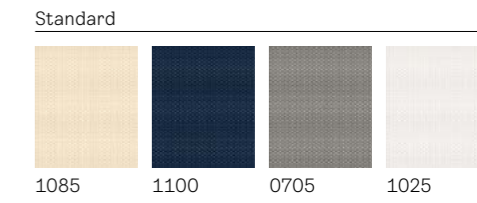

Kombinovaná roleta

Dva způsoby regulace světla v jednom řešení

Kombinovaná roleta VELUX spojuje v jednom výrobku zatemňující roletu pro dokonalý spánek a plisovanou roletu pro regulaci světla. Získejte výhody obou rolet v jediném řešení.

Díky možnostem zatemnění i měkkého rozptýlení denního světla představuje flexibilní řešení pro místnosti používané k více účelům. Zatemněte dětský pokoj, domácí pracovnu či pokoj pro hosty pro kvalitní spánek během noci a regulujte světlo přes den pro hraní nebo pro práci.

- Dvě rolety v jednom balení – úplné zatemnění a regulace světla
- Snižuje nežádoucí ostrou záři pomocí jemného rozptýlení denního světla
- Montáž za pár minut díky unikátnímu systému VELUX
- Certifikace OEKO-TEX® – žádné škodlivé látky
- Lišty Slim Line perfektně zapadají do střešních oken VELUX

Modely	Barva	CK02 C02	CK04 C04	FK06 F06	FK08 F08	MK04 M04	MK06 M06	MK08 M08	MK10 M10	PK06 P06	PK08 P08	PK10 P10	SK06 S06	SK08 S08
Manuální ovládání DFD	Standard	2 066,- 2 500,-	2 231,- 2 700,-	2 562,- 3 100,-	2 694,- 3 260,-	2 612,- 3 160,-	2 752,- 3 330,-	2 917,- 3 530,-	3 165,- 3 830,-	3 165,- 3 830,-	3 298,- 3 990,-	3 463,- 4 190,-	3 579,- 4 330,-	3 711,- 4 490,-
	Trend Colour by You	2 488,- 3 010,-	2 653,- 3 210,-	2 983,- 3 610,-	3 116,- 3 770,-	3 033,- 3 670,-	3 174,- 3 840,-	3 339,- 4 040,-	3 587,- 4 340,-	3 587,- 4 340,-	3 719,- 4 500,-	3 884,- 4 700,-	4 000,- 4 840,-	4 132,- 5 000,-

Ceny bez DPH
Ceny s DPH

Vyberte velikost vašeho okna – přečtěte si více o zadání objednávky na straně 53

Pro informace o dostupnosti jiných velikostí kontaktujte zákaznické oddělení VELUX. Rolety lze objednat v provedení se stříbrnými nebo bílými lištami. Požadovaný typ lišt je nutné specifikovat při objednání.