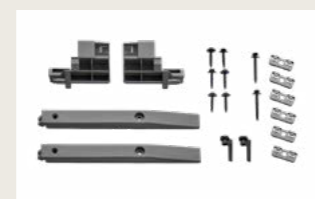

Montážní adaptér

ZOZ 238 750 Kč
vč. DPH

Adaptér pro instalaci venkovní markýzy MML/MSL nebo rolety SSS v případě instalace na střešní okna VELUX předchozí generace vyrobená před rokem 2002 (např. GGL 306).