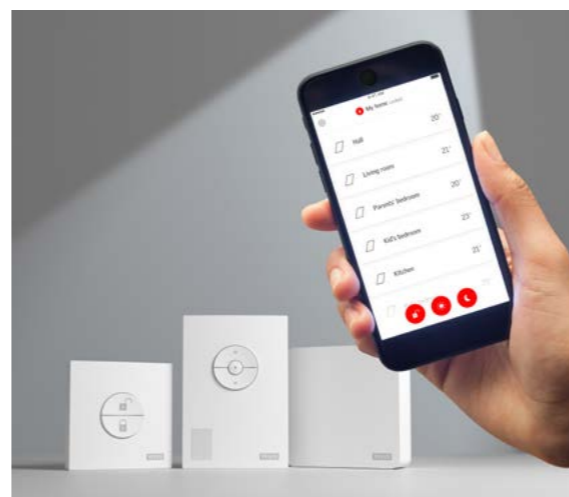

3

Pohodlné ovládání

Nabízíme řadu způsobů, jak rolety a žaluzie ovládat. Můžete volit manuální ovládání nebo elektrický či solární pohon a využívat přitom výhod našeho automatizovaného systému s dálkovým ovládáním. S tímto moderním systémem máte svoje pohodlí pevně v rukou, protože můžete naprogramovat větrání svého domova a regulovat denní osvětlení.