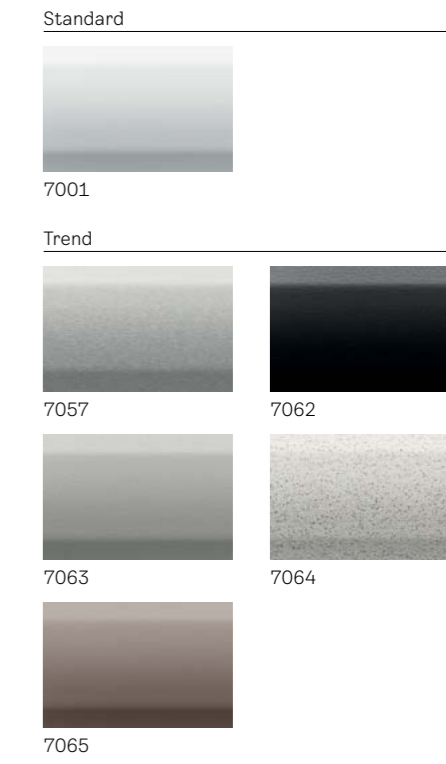

Lamelová žaluzie

Klasický vzhled a čistý design

Žaluzie VELUX nabízejí nadčasový vzhled klasických žaluzií v moderní, snadno čistitelné verzi. S těmito žaluziemi pokaždé získáte potřebný poměr mezi množstvím světla a soukromím. Jsou odolné proti vlhkosti, proto představují perfektní řešení pro koupelny, kuchyně a další vlhké místnosti.

Konstrukce žaluzií nemá lanka, takže z oken nic nevisí a neohrožuje bezpečnost dětí. Žaluzie se nastavují pomocí inovativní sklopné rukojeti, která může být umístěna kdekoli na boční liště.

- **Ideální pro místnosti s vyšší vlhkostí**
- **Ovládaní bez lanek posuvným jezdcem**
- **Montáž za pár minut díky unikátnímu systému VELUX**
- **Lišty Slim Line perfektně zapadají do střešních oken VELUX**
- **Snadno čistitelné měkkou vlhkou utěrkou**

Doplňte 100% ochranu před hmyzem.
Viz strana 45

Doplňte venkovní ochranu před teplem.
Viz strana 16

Modely	Barva	CK02 C02	CK04 C04	FK06 F06	FK08 F08	MK04 M04	MK06 M06	MK08 M08	MK10 M10	PK06 P06	PK08 P08	PK10 P10	SK06 S06	SK08 S08
Manuální ovládání PAL	Standard	2 066,- 2 500,-	2 231,- 2 700,-	2 562,- 3 100,-	2 694,- 3 260,-	2 612,- 3 160,-	2 752,- 3 330,-	2 917,- 3 530,-	3 165,- 3 830,-	3 165,- 3 830,-	3 298,- 3 990,-	3 463,- 4 190,-	3 579,- 4 330,-	3 711,- 4 490,-
	Trend	2 488,- 3 010,-	2 653,- 3 210,-	2 983,- 3 610,-	3 116,- 3 770,-	3 033,- 3 670,-	3 174,- 3 840,-	3 339,- 4 040,-	3 587,- 4 340,-	3 587,- 4 340,-	3 719,- 4 500,-	3 884,- 4 700,-	4 000,- 4 840,-	4 132,- 5 000,-

Ceny bez DPH
Ceny s DPH

Vyberte velikost vašeho okna – přečtěte si více o zadání objednávky na straně 53

Pro informace o dostupnosti jiných velikostí kontaktujte zákaznické oddělení VELUX. Žaluzie lze objednat v provedení se stříbrnými nebo bílými lištami. Požadovaný typ lišt je nutné specifikovat při objednání.