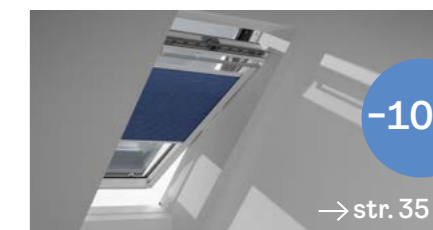

Ochrana před horkem plus zatemnění a izolace

FOP – Venkovní markýza MHL + dvojité plisovaná roleta FHC