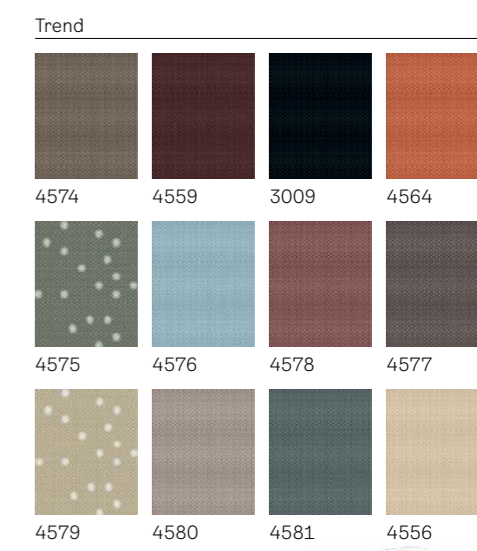

Pro informace o dostupnosti jiných velikostí kontaktujte zákaznické oddělení VELUX.

Noční obloha 4665

Horkovzdušné balóny 4666

Papíroví draci 4667

Vesmír 4653

Závodní auta 4654

Silnice 4655

Růžové hvězdy 4659

Modrá obloha 4660

Zelené hvězdy 4661

Prozkoumejte kolekci na www.velux.cz

Pro informace o dostupnosti jiných velikostí kontaktujte zákaznické oddělení VELUX. Rolety lze objednat v provedení se stříbrnými nebo bílými lištami. Požadovaný typ lišt je nutné specifikovat při objednání.