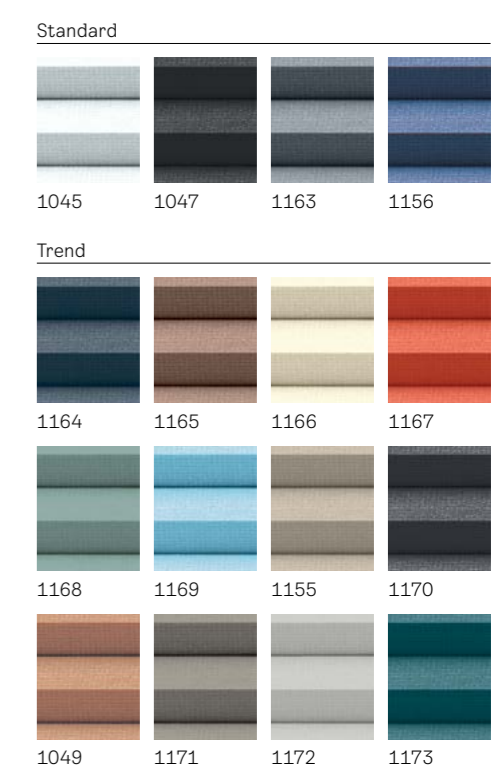

Dvojitě plisovaná roleta

Úplné zatemnění s tepelnou izolací pro chladné noci

Dvojitě plisovaná roleta VELUX poskytuje úplné zatemnění pro skvělý spánek a navíc vrstvu tepelné izolace, která pomáhá zadržovat chlad a zvyšuje tepelný komfort interiéru.

Ochranná dvojitě plisovaná zatemňovací tkanina má voštinovou strukturu, která zlepšuje tepelnou izolaci. Flexibilní nastavení polohy umožňuje chránit soukromí i regulovat světlo.

- Úplné zatemnění
- Zlepšení izolačních vlastností
- Montáž za pár minut díky unikátnímu systému VELUX
- Certifikace OEKO-TEX® – žádné škodlivé látky
- Flexibilní nastavení polohy* – horní a dolní část je možné umístit do libovolné polohy v okně pro zajištění maximálního soukromí
- Lišty Slim Line perfektně zapadají do střešních oken VELUX

Doplníte 100% ochranu před hmyzem. Viz strana 45

Doplníte venkovní ochranu před teplem. Viz strana 16

Modely	Barva	CK02 C02	CK04 C04	FK06 F06	FK08 F08	MK04 M04	MK06 M06	MK08 M08	MK10 M10	PK06 P06	PK08 P08	PK10 P10	SK06 S06	SK08 S08
Manuální ovládání FHC	Standard	2 066,- 2 500,-	2 231,- 2 700,-	2 562,- 3 100,-	2 694,- 3 260,-	2 612,- 3 160,-	2 752,- 3 330,-	2 917,- 3 530,-	3 165,- 3 830,-	3 165,- 3 830,-	3 298,- 3 990,-	3 463,- 4 190,-	3 579,- 4 330,-	3 711,- 4 490,-
	Trend	2 488,- 3 010,-	2 653,- 3 210,-	2 983,- 3 610,-	3 116,- 3 770,-	3 033,- 3 670,-	3 174,- 3 840,-	3 339,- 4 040,-	3 587,- 4 340,-	3 587,- 4 340,-	3 719,- 4 500,-	3 884,- 4 700,-	4 000,- 4 840,-	4 132,- 5 000,-
Elektrické síťové napájení FMC		Dostupné v kolekci barev Standard a Trend za příplatek 2280 Kč s DPH k ceně rolety FHC.												
Solární napájení FSC		Dostupné v kolekci barev Standard a Trend za příplatek 2540 Kč s DPH k ceně rolety FHC.												

Výhodný balíček: venkovní markýza + dvojitě plisovaná roleta s 10% slevou

Modely	Barva	CK02 C02	CK04 C04	FK06 F06	FK08 F08	MK04 M04	MK06 M06	MK08 M08	MK10 M10	PK06 P06	PK08 P08	PK10 P10	SK06 S06	SK08 S08
FOP (MHL + FHC)	Standard	3 017,- 3 650,-	3 165,- 3 830,-	3 645,- 4 410,-	3 760,- 4 550,-	3 835,- 4 640,-	3 959,- 4 790,-	4 107,- 4 970,-	4 331,- 5 240,-	4 653,- 5 630,-	4 777,- 5 780,-	4 926,- 5 960,-	5 240,- 6 340,-	5 355,- 6 480,-
	Trend	3 488,- 4 240,-	3 653,- 4 410,-	4 132,- 4 990,-	4 247,- 5 050,-	4 322,- 5 130,-	4 446,- 5 290,-	4 594,- 5 440,-	4 742,- 5 590,-	4 966,- 5 870,-	5 090,- 5 990,-	5 248,- 6 140,-	5 363,- 6 260,-	5 478,- 6 370,-

Ceny bez DPH **Vyberte velikost vašeho okna – přečtěte si více o zadání objednávky na straně 53**

Ceny s DPH * Flexibilní nastavení polohy je možné pouze u manuálně ovládané rolety FHC. Pro informace o dostupnosti jiných velikostí kontaktujte zákaznické oddělení VELUX. Rolety lze objednat v provedení se stříbrnými nebo bílými lištami. Požadovaný typ lišt je nutné specifikovat při objednání.

VELUX ACTIVE kompatibilní. Viz str. 13