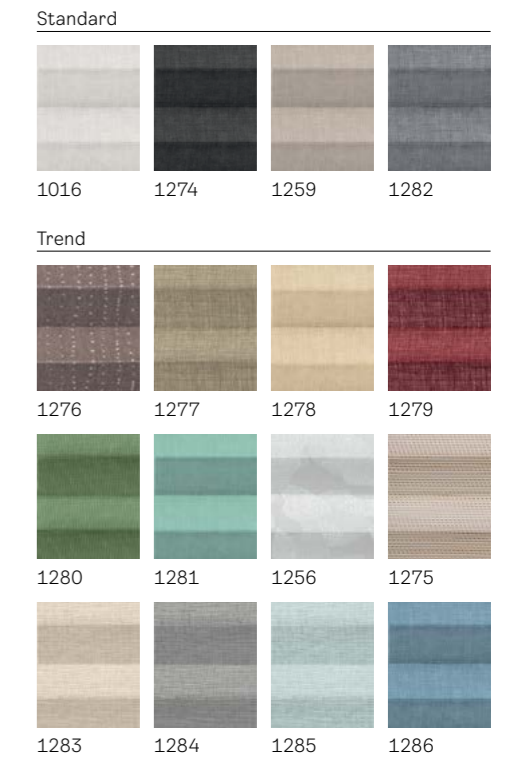

Plisovaná roleta

Příjemný design a regulace světla

Plisovaná roleta VELUX vytváří příjemné stylové osvětlení a soukromí. Charakteristický skládaný design je k dispozici v řadě barev, které zkráší každý prostor.

Rolety je možné nastavit v okně přesně do polohy, kde bude potlačena ostrá sluneční záře a zároveň zachován výhled i optimální soukromí.

- **Dekoratívni světelný efekt**
- **Flexibilní nastavení polohy** – horní a dolní část je možné umístit do libovolné polohy v okně pro zajištění maximálního soukromí*
- **Montáž za pár minut díky unikátnímu systému VELUX**
- **Certifikace OEKO-TEX® – žádné škodlivé látky**
- **Lišty Slim Line perfektně zapadají do střešních oken VELUX**

Modely	Barva	CK02 C02	CK04 C04	FK06 F06	FK08 F08	MK04 M04	MK06 M06	MK08 M08	MK10 M10	PK06 P06	PK08 P08	PK10 P10	SK06 S06	SK08 S08
Manuální ovládání FHL	Standard	2 066,- 2 500,-	2 231,- 2 700,-	2 562,- 3 100,-	2 694,- 3 260,-	2 612,- 3 160,-	2 752,- 3 330,-	2 917,- 3 530,-	3 165,- 3 830,-	3 165,- 3 830,-	3 298,- 3 990,-	3 463,- 4 190,-	3 579,- 4 330,-	3 711,- 4 490,-
	Trend	2 488,- 3 010,-	2 653,- 3 210,-	2 983,- 3 610,-	3 116,- 3 770,-	3 033,- 3 670,-	3 174,- 3 840,-	3 339,- 4 040,-	3 587,- 4 340,-	3 587,- 4 340,-	3 719,- 4 500,-	3 884,- 4 700,-	4 000,- 4 840,-	4 132,- 5 000,-
Elektrické síťové napájení FML		Dostupné v kolekci barev Standard a Trend za příplatek 2280 Kč s DPH k ceně rolety FHL.												
Solární napájení FSL		Dostupné v kolekci barev Standard a Trend za příplatek 2540 Kč s DPH k ceně rolety FHL.												

Ceny bez DPH
Ceny s DPH

Vyberte velikost vašeho okna – přečtěte si více o zadání objednávky na straně 53

* Flexibilní nastavení polohy je možné pouze u manuálně ovládané rolety FHL. Pro informace o dostupnosti jiných velikostí kontaktujte zákaznické oddělení VELUX. Rolety lze objednat v provedení se stříbrnými nebo bílými lištami. Požadovaný typ lišt je nutné specifikovat při objednání.