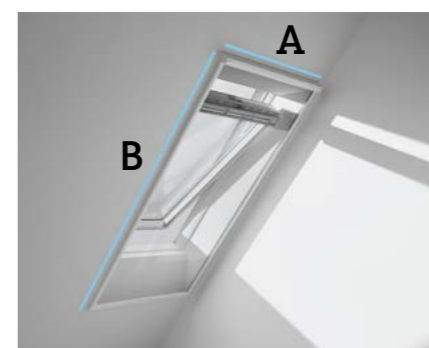

Pro výběr správné sítě proti hmyzu změřte šířku a výšku ostění.