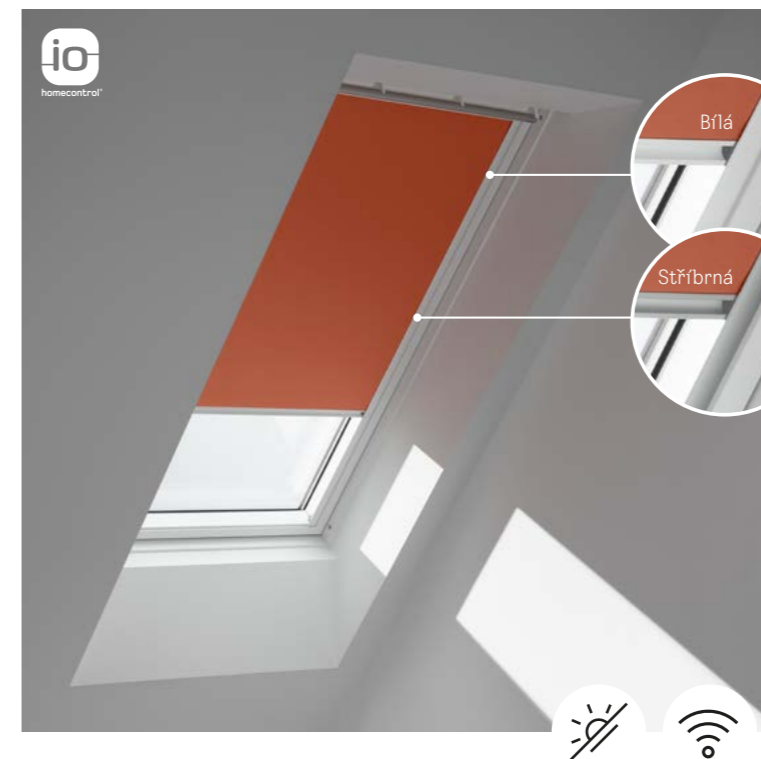

Zatemňující roleta

Dokonalý spánek v noci i ve dne

Zatemňující rolety VELUX vám dávají úplnou kontrolu nad světlem v ložnici. Poskytují účinné zatemnění pro skvělý spánek nebo osvěžující zdřímnutí během dne.

Tmavá místnost podporuje klidnější spánek, který vás posílí na další den. Tyto rolety zamezují přístupu světla pro zajištění uklidňující tmy a vytvoří optimální podmínky pro spaní v kteroukoli denní či noční dobu.

- Úplné zatemnění
- Montáž za pár minut díky unikátnímu systému VELUX
- Certifikace OEKO-TEX® – Žádné škodlivé látky
- Lišty Slim Line perfektně zapadají do střešních oken VELUX
- Nastavení rolety do libovolné polohy přesně tak, jak potřebujete

Standard

Trend