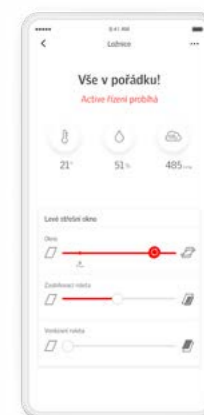

Přečtěte si více na straně 13 nebo na velux.cz/active

Senzorem řízená ventilace

Denní větrání

Centrální vypínač

Chytrá ochrana před teplem

Ovládání aplikací

Dálkově ovládané rolety – snadná regulace denního světla