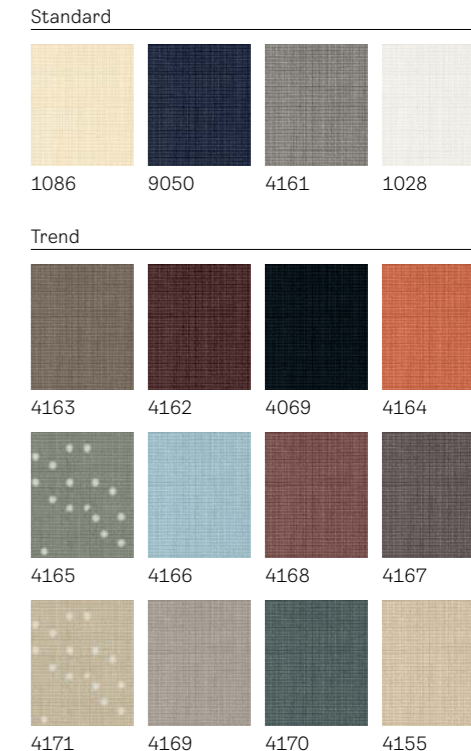

COLOUR BY YOU Přizpůsobte roletu VELUX svému osobitému stylu

Modely	Barva	CK02 C02	CK04 C04	FK06 F06	FK08 F08	MK04 M04	MK06 M06	MK08 M08	MK10 M10	PK06 P06	PK08 P08	PK10 P10	SK06 S06	SK08 S08
Manuální ovládání s háčky RHL	Standard	777,- 940,-	777,- 940,-	893,- 1 080,-	893,- 1 080,-	992,- 1 200,-	992,- 1 200,-	992,- 1 200,-	992,- 1 200,-	1 215,- 1 470,-	1 215,- 1 470,-	1 215,- 1 470,-	1 355,- 1 640,-	1 355,- 1 640,-
	Trend Colour by You	2 008,- 2 430,-	2 132,- 2 580,-	2 388,- 2 890,-	2 496,- 3 020,-	2 430,- 2 940,-	2 537,- 3 070,-	2 661,- 3 220,-	2 851,- 3 450,-	2 851,- 3 450,-	2 959,- 3 580,-	3 091,- 3 740,-	3 174,- 3 840,-	3 281,- 3 970,-
Manuální ovládání RFL	Standard	1 587,- 1 920,-	1 711,- 2 070,-	1 967,- 2 380,-	2 074,- 2 510,-	2 008,- 2 430,-	2 116,- 2 560,-	2 240,- 2 710,-	2 430,- 2 940,-	2 430,- 2 940,-	2 537,- 3 070,-	2 669,- 3 230,-	2 752,- 3 330,-	2 860,- 3 460,-
Elektrické síťové napájení RML	Dostupné v kolekci barev Standard, Trend a Colour by You za příplatek 2280 Kč s DPH k ceně rolety RFL.													
Solární napájení RSL	Dostupné v kolekci barev Standard, Trend a Colour by You za příplatek 2540 Kč s DPH k ceně rolety RFL.													

-10%

Výhodný balíček: venkovní markýza + zastiňovací roleta s 10% slevou														
ROP (MHL + RHL)	Standard	1 860,- 2 250,-	1 860,- 2 250,-	2 140,- 2 590,-	2 140,- 2 590,-	2 372,- 2 870,-	2 372,- 2 870,-	2 372,- 2 870,-	2 372,- 2 870,-	2 901,- 3 510,-	2 901,- 3 510,-	2 901,- 3 510,-	3 240,- 3 920,-	3 240,- 3 920,-

Ceny bez DPH
Ceny s DPH

Vyberte velikost vašeho okna – přečtěte si více o zadání objednávky na straně 53

Pro informace o dostupnosti jiných velikostí kontaktujte zákaznické oddělení VELUX. Rolety lze objednat v provedení se stříbrnými nebo bílými lištami. Požadovaný typ lišt je nutné specifikovat při objednání.