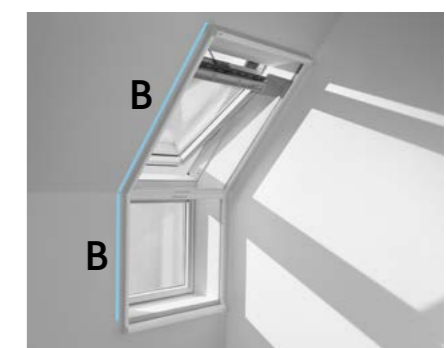

V případě zalomeného ostění nebo sestavy střešního okna a svislého doplňkového okna je nezbytné použít dvě sítě proti hmyzu a spojovací díl ZOZ 157SWL (1030 Kč vč. DPH).

	A						
	0-438 mm	439-530 mm	531-640 mm	641-760 mm	761-922 mm	923-1120 mm	1121-1285 mm
0-1600 mm	ZIL BK04	ZIL CK02	ZIL FK08	ZIL MK06	ZIL PK25	ZIL SK06	ZIL UK04
	2 430,- 2 940,-	2 223,- 2 690,-	2 901,- 3 510,-	2 959,- 3 580,-	3 851,- 4 660,-	3 851,- 4 660,-	3 967,- 4 800,-
B 1601-2000 mm		ZIL CK06	ZIL FK08	ZIL MK06	ZIL PK06	ZIL SK06	ZIL UK10
		2 603,- 3 150,-	2 901,- 3 510,-	2 959,- 3 580,-	3 405,- 4 120,-	3 851,- 4 660,-	4 529,- 5 480,-
2001-2400 mm			ZIL FK08	ZIL MK10	ZIL PK10	ZIL SK10	ZIL UK10
			2 901,- 3 510,-	3 405,- 4 120,-	3 736,- 4 520,-	4 207,- 5 090,-	4 529,- 5 480,-

Ceny bez DPH
Ceny s DPH

Pro informace o dostupnosti jiných velikostí kontaktujte zákaznické oddělení VELUX.