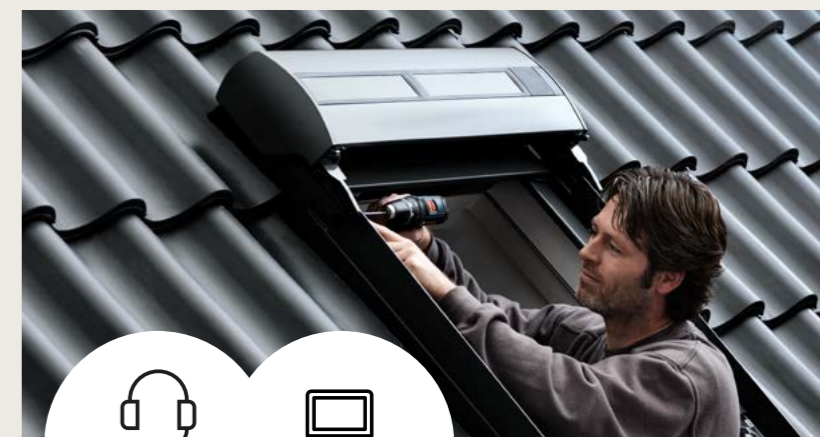

Konzultace před nákupem

Jsme připraveni vám pomoci

Nabízíme vám pomocnou ruku před, během i po zakoupení výrobků. Najdeme správný doplněk podle vašich potřeb, který ideálně dotvoří váš vnitřní prostor.
Tel. 531 015 506

Odborná montáž

Nevíte si rady s montáží výrobku VELUX? Objednejte si instalaci u certifikované montážní firmy

Nemáte čas nebo si na instalaci výrobku netroufáte? Využijte služeb našich certifikovaných montážních partnerů.

<http://www.velux.cz/pomoc-a-rady/pred-nakupem/lokator>

Zastavte se u nás

Potřebujete poradit s výběrem produktů VELUX?

Nejste si jistí svým výběrem?

Potřebujete si výrobek před zakoupením prohlédnout?

Vzorkovna Brno

Sokolova 1d
619 00 Brno