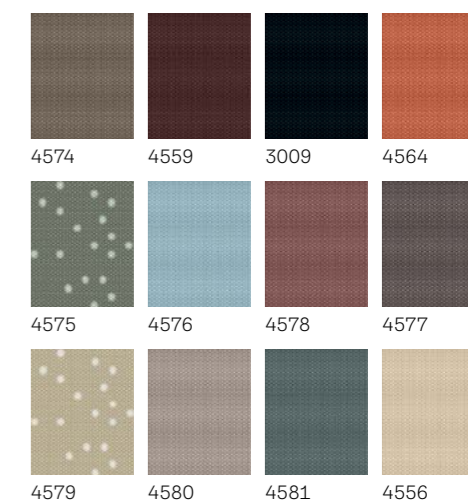

RHZ

COLOUR BY YOU! Přizpůsobte roletu VELUX svému osobitému stylu

Doplňte 100% ochranu před hmyzem.
Viz strana 45

Doplňte venkovní ochranu před teplem.
Viz strana 16

Modely	Barva	CK02 C02	CK04 C04	FK06 F06	FK08 F08	MK04 M04	MK06 M06	MK08 M08	MK10 M10	PK06 P06	PK08 P08	PK10 P10	SK06 S06	SK08 S08
Manuální ovládání RHZ	Standard	959,- 1 160,-	959,- 1 160,-	1 107,- 1 340,-	1 107,- 1 340,-	1 223,- 1 480,-	1 223,- 1 480,-	1 223,- 1 480,-	1 223,- 1 480,-	1 496,- 1 810,-	1 496,- 1 810,-	1 496,- 1 810,-	1 669,- 2 020,-	1 669,- 2 020,-
	Manuální ovládání DKL	1 587,- 1 920,-	1 711,- 2 070,-	1 967,- 2 380,-	2 074,- 2 510,-	2 008,- 2 430,-	2 116,- 2 560,-	2 240,- 2 660,-	2 430,- 2 940,-	2 430,- 2 940,-	3 070,- 3 570,-	2 669,- 3 230,-	2 752,- 3 330,-	2 860,- 3 460,-
	Trend Colour by You	2 008,- 2 430,-	2 132,- 2 580,-	2 388,- 2 890,-	2 496,- 3 020,-	2 430,- 2 940,-	2 537,- 3 070,-	2 661,- 3 220,-	2 851,- 3 450,-	2 851,- 3 450,-	2 959,- 3 580,-	3 091,- 3 740,-	3 174,- 3 840,-	3 281,- 3 970,-
Elektrické síťové napájení DML		Dostupné v kolekci barev Standard, Trend a Colour by You za příplatek 2280 Kč s DPH k ceně rolety DKL.												
Solární napájení DSL		Dostupné v kolekci barev Standard, Trend a Colour by You za příplatek 2540 Kč s DPH k ceně rolety DKL.												

-10%

Výhodný balíček: venkovní markýza + zatemňující roleta s 10% slevou														
Manuální ovládání ROZ (MHL + RHZ)	Standard	2 025,- 2 450,-	2 025,- 2 450,-	2 339,- 2 830,-	2 339,- 2 830,-	2 579,- 3 120,-	2 579,- 3 120,-	2 579,- 3 120,-	2 579,- 3 120,-	3 157,- 3 820,-	3 157,- 3 820,-	3 157,- 3 820,-	3 521,- 4 260,-	3 521,- 4 260,-
	Manuální ovládání DOP (MHL + DKL)	2 587,- 3 130,-	2 702,- 3 270,-	3 107,- 3 760,-	3 207,- 3 880,-	3 207,- 3 980,-	3 289,- 4 100,-	3 496,- 4 230,-	3 669,- 4 440,-	3 992,- 4 830,-	4 091,- 4 950,-	4 207,- 5 090,-	4 496,- 5 440,-	4 587,- 5 550,-

Ceny bez DPH
Ceny s DPH

Vyberte velikost vašeho okna – přečtěte si více o zadání objednávky na straně 53

Pro informace o dostupnosti jiných velikostí kontaktujte zákaznické oddělení VELUX. Rolety lze objednat v provedení se stříbrnými nebo bílými lištami. Požadovaný typ lišty je nutné specifikovat při objednání.