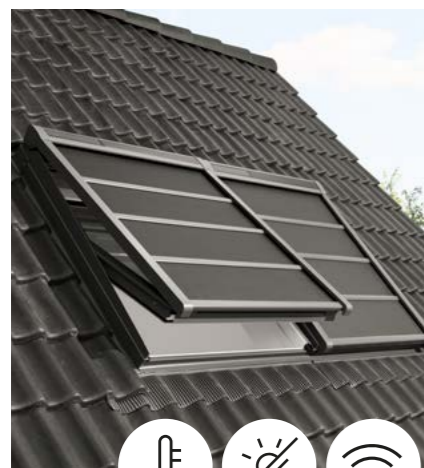

Ochrana před teplem Úplné zatemnění Dostupné s dálkovým ovládáním

Lehká venkovní roleta na solární pohon

Účinná ochrana před teplem a úplné zatemnění

Lehká venkovní roleta VELUX účinně chrání před horkem a ve slunečných dnech udržuje doma příjemné klima. Nepropustná tkanina zajišťuje tmou pro dokonalý spánek.

Moderní design lehké rolety krásně zapadne do střechy a předem spárovaný dálkový ovladač usnadňuje instalaci i následné ovládání.

- Citelně nižší vnitřní teplota
- Účinné zatemnění
- Pevná a odolná tkanina
- Elegantní design
- Záruka 5 let