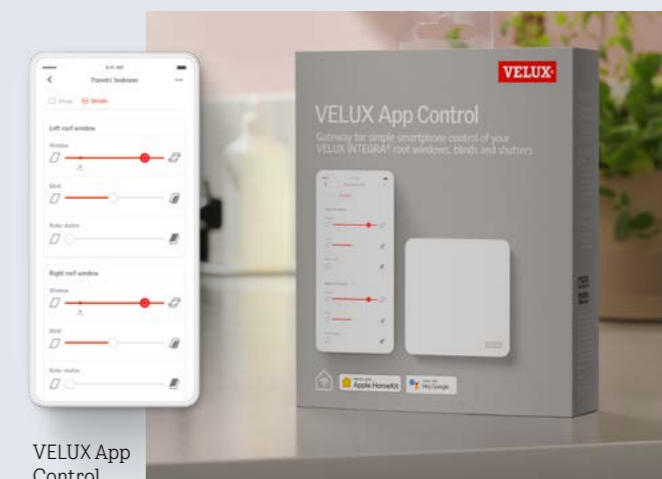

Novinka

VELUX Touch

Vnitřní komfort pouhým dotykem prstu

Chraňte svůj domov před poledním žářem nebo stáhněte rolety na filmový večer jediným dotykovým ovladačem.

- Dálkové ovládání různých výrobků na elektrický nebo solární pohon v rámci domu
- Přístupný všem členům domácnosti
- Časovač ventilace pro rychlé vyvětrání
- Nezávislý na Wi-Fi

KLR 300 – 3 090 Kč s DPH

VELUX App Control

Ovládejte své elektrické a solární výrobky kdykoli a kdekoli.

Všechny dálkově ovládané rolety můžete mít plně pod kontrolou prostřednictvím chytrého telefonu. Stačí jen přejet prstem po displeji.

- Kompatibilní s dálkově ovládanými střešními okny, vnitřními roletami i venkovními roletami a markýzami VELUX
- Řízení prostřednictvím aplikace
- Možnost osobního časování
- Skupinové nastavení
- Snadné ovládání hlasem

KIG 300 – 2 960 Kč s DPH

VELUX App Control

VELUX ACTIVE with NETATMO

Přenechte starost o zdravý domov chytrým technologiím.

Systém VELUX ACTIVE s technologií NETATMO sleduje kvalitu vzduchu v interiéru i místní předpověď počasí. Větrání a stínění řídí tak, abyste doma měli co nejpříjemněji. Třeba v horkých dnech stáhne rolety ještě dřív, než se do oken opře slunce.