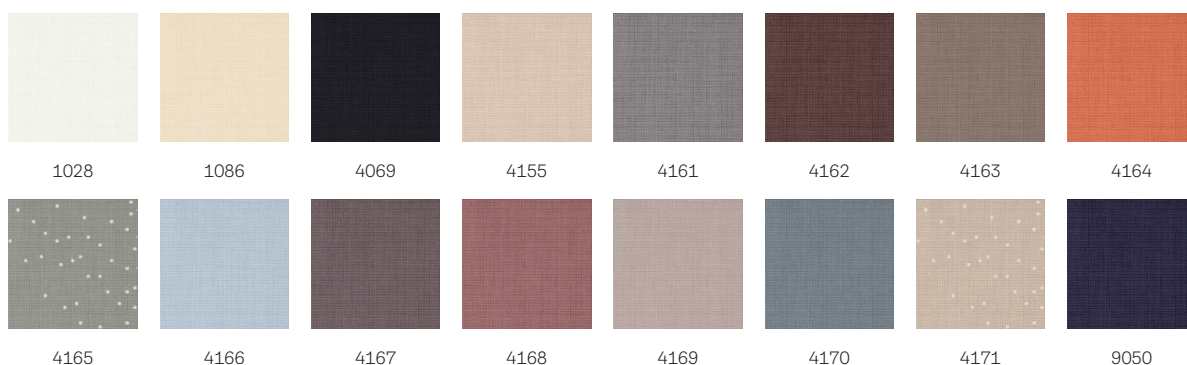

VELUX rullgardin RFL

VELUX®

VELUX rullgardin ger flexibel kontroll över inkommande dagsljus. Tack vare den steglösa designen kan du hissa upp eller ned rullgardinen efter egen smak för att kontrollera inkommande dagsljus eller skapa avskildhet i rum som inte behöver mörkläggas helt. VELUX rullgardiner med vita sidoskenor passar perfekt till vita VELUX takfönster. Finns i många snygga färger och mönster.

Färger och mönster

VELUX invändiga rullgardiner finns i många färger och mönster. Ett fåtal gardinmodeller finns dock bara i ett begränsat antal färger. Varje färg- och designalternativ har en unik kod. Lägg till önskad kod till den aktuella rullgardinstypen när du beställer dina produkter.