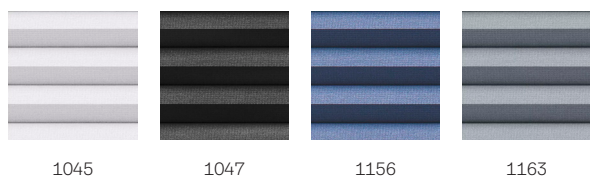

Couleurs et motifs

Les stores intérieurs VELUX sont disponibles dans une vaste palette de couleurs et de designs. Cependant, quelques variantes de stores ne sont disponibles que dans une gamme limitée de couleurs. Chaque option de couleur et de design a un code unique. Ajoutez le code de votre choix au type de store concerné lors de la commande de vos produits.