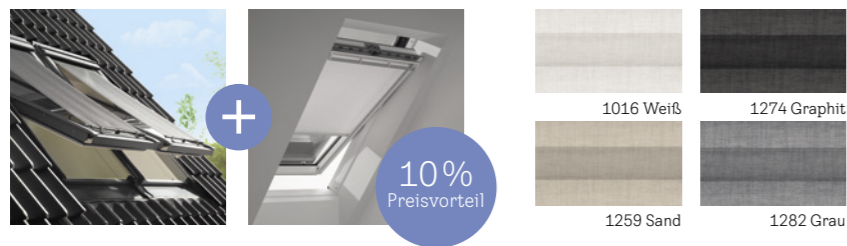

Hitzeschutz-Markisette + Faltrollo (FOL)

- Das Vorteilspaket mildert den Lichteinfall ab, ohne den Raum dabei komplett zu verdunkeln
- Das Faltrollo ist stufenlos im Fenster positionierbar, für maximale Flexibilität sowohl von oben als auch von unten