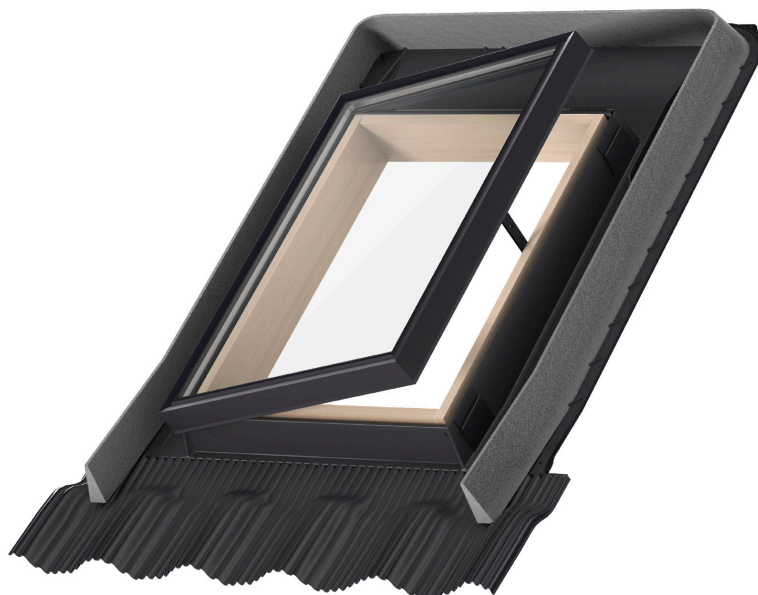

Střešní okno VELUX VLT 025/029/033 1000

VELUX®

Zasklení 00H

Okno je možné instalovat do střech se sklonem v rozsahu 20° až 60°.

Střešní okno VELUX VLT 1000 je navrženo pro použití v neobydlených místnostech, které vyžadují světlo a větrání. Lze ho namontovat pro boční nebo výklopně-kyvné otevírání v závislosti na variantě. Varianty s bočním otevíráním je možné otevřít na levou nebo pravou stranu. Dodává se s dřevěnou rámovou konstrukcí a kovovým lemováním. K dispozici v 5 velikostech. Velikosti 025, 029 a 033 mají závěs na pravé straně, lze jej však změnit na levou stranu.

- Díky třem polohám větrání můžete zajistit konstantní pomalé proudění vzduchu v neobydlených prostorách.
- Zachovejte tradiční vzhled díky rámu z borového dřeva s čirým lakem.
- Patentovaným omezovačem otevírání okno zajišťuje v úhlu 90°.
- Okno se otevírá směrem doleva nebo doprava a umožňuje snadný přístup na střechu.
- Zajistěte dokonalou instalaci díky integrovanému univerzálnímu lemování, které zjednodušuje instalaci a zajišťuje vodotěsné spojení.
- Díky křídlu z lisovaného hliníku je používání okna bezproblémové a nevyžaduje údržbu.
- Rozsáhlý sortiment pro všechny potřeby.

Struktura zasklení

Zasklení	Konstrukce (zevnitř ven)
Dvojsklo	3mm plavené sklo – 10mm vzduchová dutina – 3mm plavené sklo

Vnitřní povrch

Materiál Popis	Bezbarvý lak Povrchová úprava – dvě vrstvy.
Barevný kód NCS, vnitřní povrch	Bez kódu barvy
Odstín barvy nejbližší označení RAL, vnitřní povrch	Bez kódu barvy