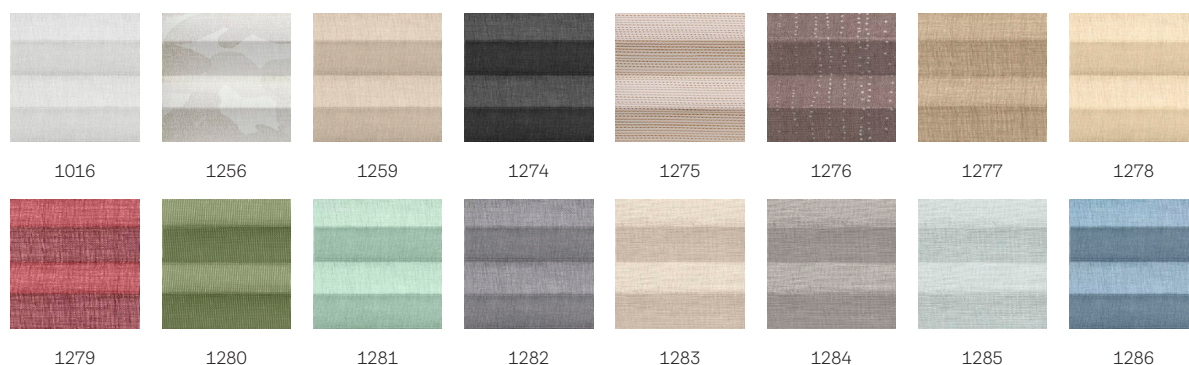

# Rulou plisat, semitransparent, cu acționare solară, VELUX FSL

**VELUX®**

Rulourile plisate semitransparente VELUX, cu acționare solară, pot fi acționate în mai multe moduri: manual, de la distanță sau automat. Acestea oferă o senzație sporită de intimitate și efecte de lumină delicate și elegante. Se montează în câteva minute, fără cabluri, și pot fi utilizate pentru ferestrele de mansardă VELUX cu acționare manuală și solară. Disponibile într-o gamă largă de culori și stiluri pentru a completa decorul camerei tale. Rulourile VELUX cu șine laterale albe se potrivesc perfect cu ferestrele de mansardă VELUX albe.

## Culori și modele

Rulourile interioare VELUX sunt disponibile într-o gamă largă de culori și modele. Cu toate acestea, câteva variante de rulouri sunt disponibile numai într-o gamă limitată de culori. Fiecare opțiune de culoare și model are un cod unic. Adăugă codul pe care îl alegi la tipul de rulou relevant atunci când comanzi produsele.