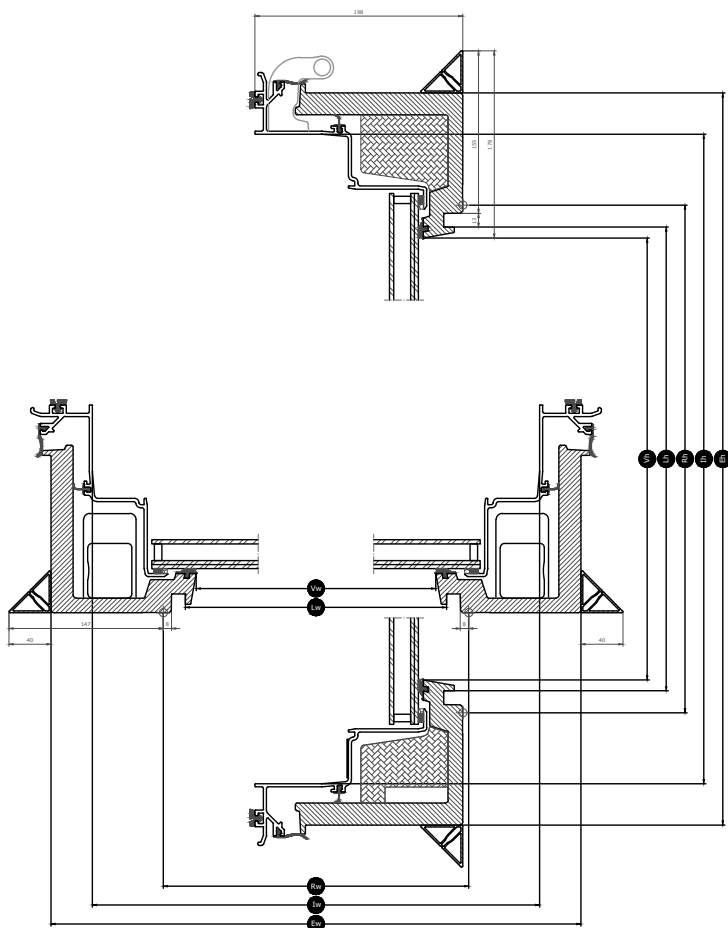

CE

Dostupné velikosti a plocha denního světla

| | 1000 | 1200 | 1500 |
|------|-----------------------------------|----------------------------------|-----------------------------------|
| 1000 | CXU 100100 (0.88) [0.24] | | CXU 150100 (1.35) [0.31] |
| 1200 | | CXU 120120 (1.3) [0.28] | |

Všechny údaje jsou uvedeny v mm. () = Účinná plocha denního světla, m² [] = Geometrická plocha, m²

* A = velké velikosti ve variantě zasklení -A

Rozměry průřezu

| Šířka | | 100 | 120 | 150 |
|-------|----------------------------|-------|--------|--------|
| Vw | Šířka viditelného skla | 938.4 | 1138.2 | 1438.2 |
| Lw | drážka ostění | 959 | 1159 | 1459 |
| Rw | velikost montážního otvoru | 1000 | 1200 | 1500 |
| Iw | vnitřní rozměr křídla | 1136 | 1228 | 1636 |
| Ew | Šířka vnějšího rámu | 1215 | 1415 | 1715 |

| Výška | | 100 | 120 |
|-------|----------------------------|------|------|
| Vh | Výška viditelného skla | 938 | 1138 |
| Lh | drážka ostění | 959 | 1159 |
| Rh | velikost montážního otvoru | 1000 | 1200 |
| Ih | vnitřní rozměr křídla | 1136 | 1228 |
| Eh | Výška vnějšího rámu | 1215 | 1415 |