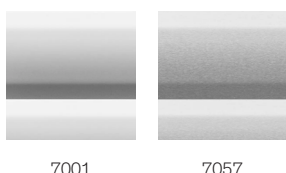

Kleuren en patronen

Er is een ruime keuze aan kleuren en dessins voor VELUX binnengordijnen. Wel is het zo dat enkele gordijnvarianten slechts in een beperkt aantal kleuren verkrijgbaar zijn. Elke kleur en dessinoptie heeft een unieke code. Voeg bij het bestellen van uw producten de code van uw keuze toe aan het betreffende type gordijn.

Advies bij bediening

Het gordijn kan omhoog en omlaag worden gebracht met een bedieningsbalk die in elke positie kan worden ingesteld. Een schuifgreep in de rechter zijgeleiders maakt het mogelijk om de positie van de lamellen aan te passen. De schuifgreep kan overal langs de zijgeleiders worden geplaatst.

Verdere informatie

We behouden ons het recht om technische wijzigingen aan te brengen.

Voor meer informatie over onze producten, ga naar <http://www.velux.be>