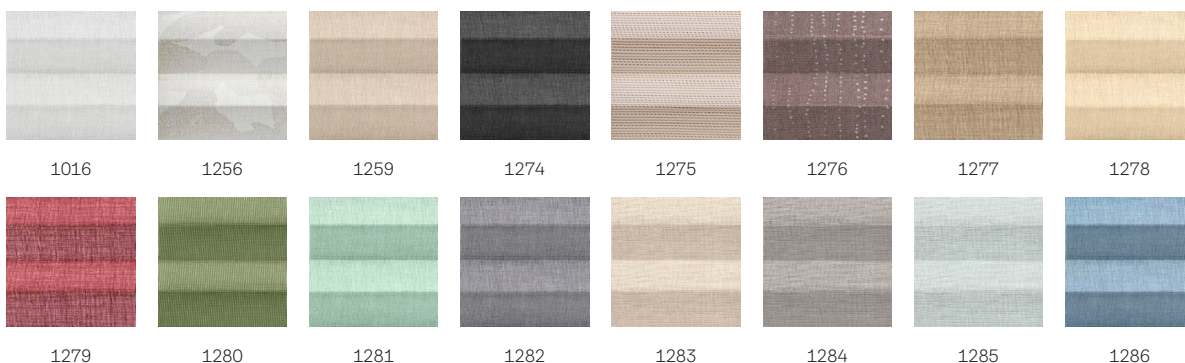

Farby a vzory

Interiérové rolety VELUX sú k dispozícii v širokej ponuke farieb a dizajnov. Niekoľko variantov roliet je však k dispozícii len v obmedzenej škále farieb. Každá farba a dizajn má jedinečný kód. Pri objednávaní výrobkov pridajte k príslušnému typu rolety kód podľa svojho výberu.