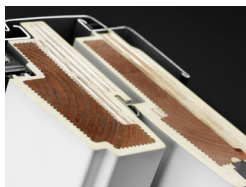

Fremragende isolering

Højtydende isolering i vindueskonstruktionen og en varmebehandlet trækerne øger vinduets energieffektivitet.