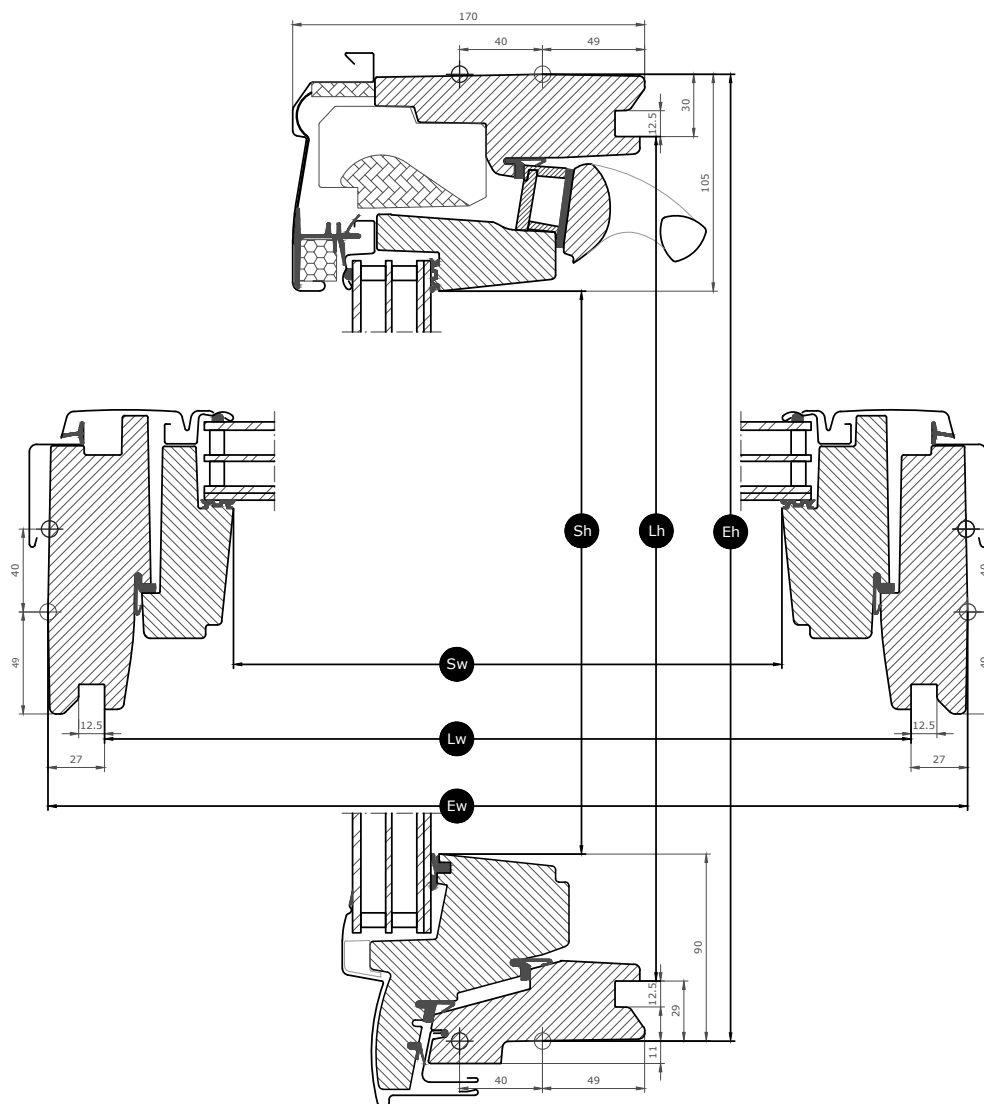

Tværsnitsmål

Bredde		CK--	FK--	MK--	PK--	SK--	UK--
Sw	Rammeåbningens bredde	371	481	601	763	961	1161
Lw	Afstand mellem lysningspanelets riller, bredde	495	605	725	887	1085	1285
Ew	Udvendig karmbredde	550	660	780	942	1140	1340

Højde		--02	--04	--06	--08	--10
Sh	Rammeåbningens højde	584	784	984	1204	1406
Lh	Afstand mellem lysningspanelets riller, højde	719	919	1119	1339	1541
Eh	Udvendig karmhøjde	778	978	1178	1398	1600