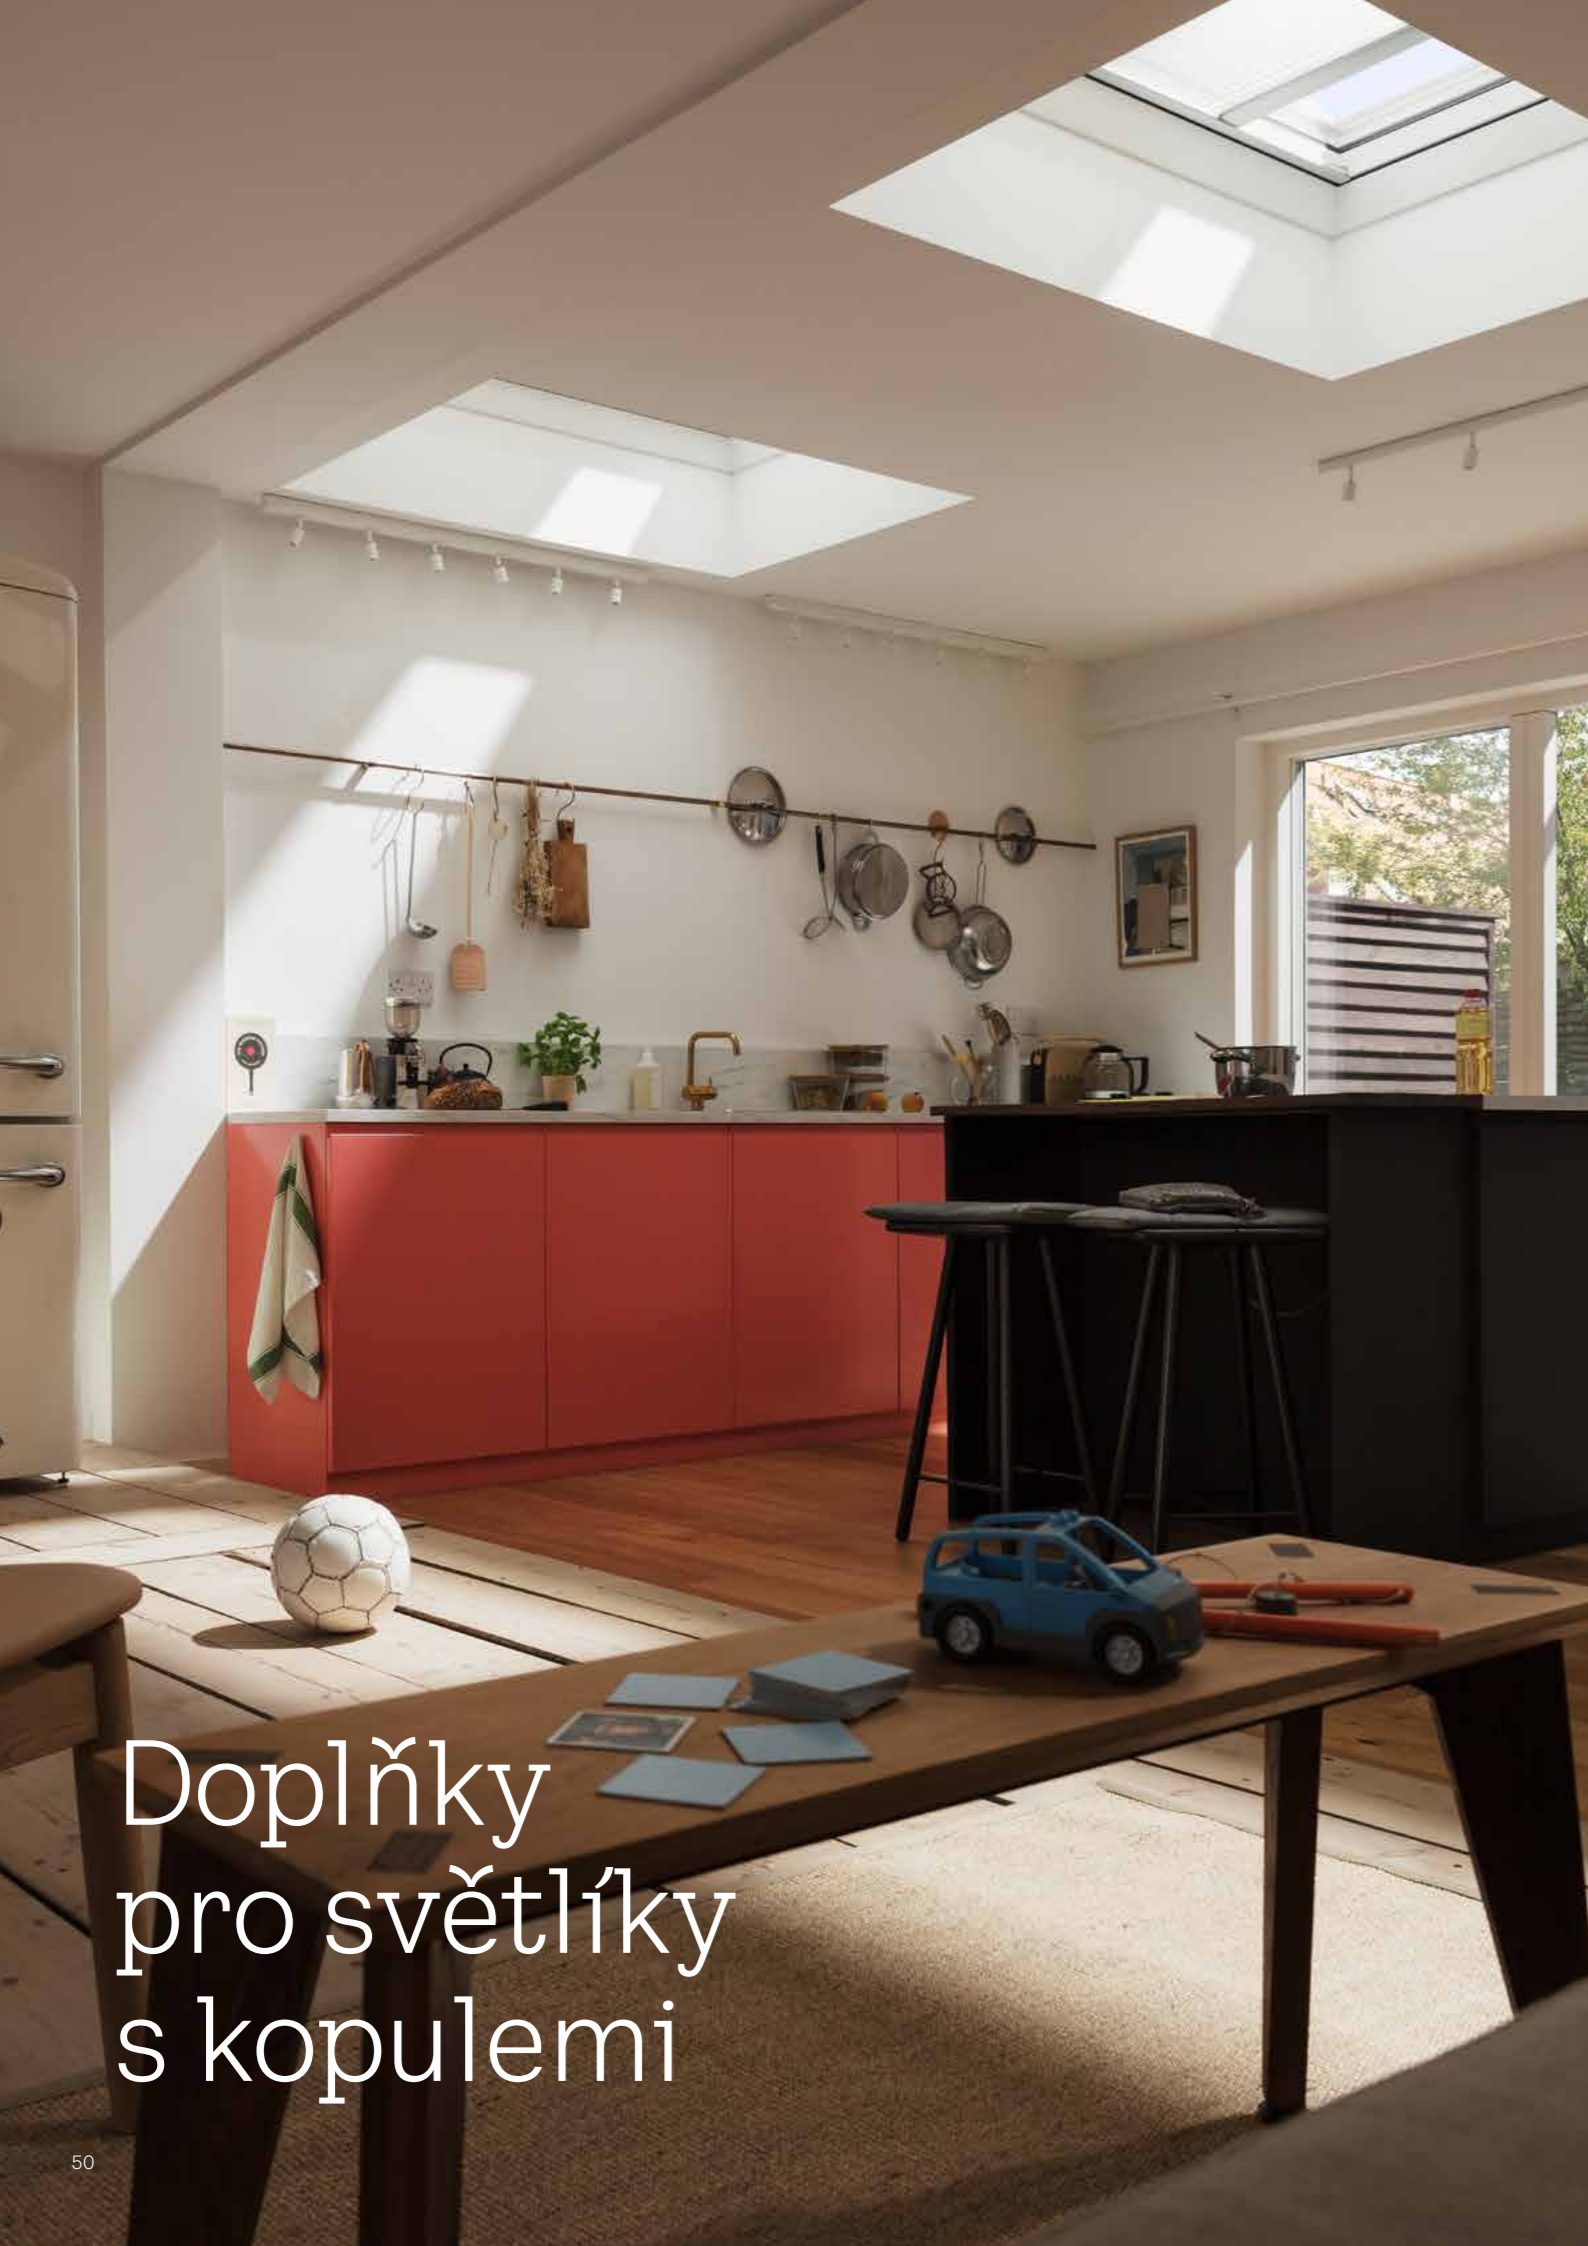

Doplňky pro světlíky s kopulemi