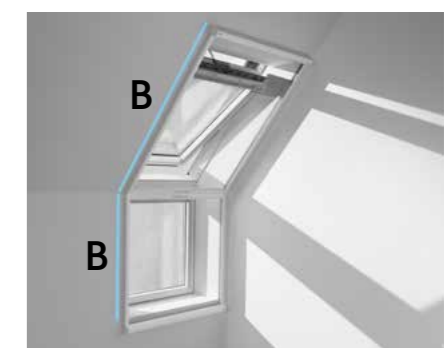

V případě zalomeného ostění nebo sestavy střešního okna a svislého doplňkového okna je nezbytné použít dvě sítě proti hmyzu a spojovací díl ZOZ 157SWL (1030 Kč vč. DPH).

	A						
	0-438 mm	439-530 mm	531-640 mm	641-760 mm	761-922 mm	923-1120 mm	1121-1285 mm
0-1600 mm	ZIL BK04	ZIL CK02	ZIL FK08	ZIL MK06	ZIL PK25	ZIL SK06	ZIL UK04
	2 454,55 2 970,00	2 280,99 2 760,00	3 000,00 3 630,00	3 000,00 3 630,00	3 082,64 3 730,00	3 743,80 4 530,00	3 834,71 4 640,00
B 1601-2000 mm		ZIL CK06	ZIL FK08	ZIL MK06	ZIL PK06	ZIL SK06	ZIL UK10
		2 694,21 3 260,00	3 000,00 3 630,00	3 000,00 3 630,00	3 297,52 3 990,00	3 743,80 4 530,00	4 611,57 5 580,00
2001-2400 mm			ZIL FK08	ZIL MK10	ZIL PK10	ZIL SK10	ZIL UK10
			3 000,00 3 630,00	3 595,04 4 350,00	3 809,92 4 610,00	4 347,11 5 260,00	4 611,57 5 580,00

Ceny bez DPH
Ceny s DPH

Pro informace o dostupnosti jiných velikostí kontaktujte zákaznické oddělení VELUX.