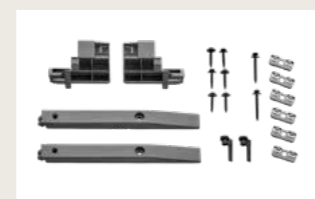

Montážní adaptér

ZOZ 238 750 Kč
vč. DPH

Adaptér pro instalaci venkovní markýzy MML/MSL nebo rolety SSS v případě instalace na střešní okna VELUX předchozí generace vyrobená před rokem 2002 (např. GGL 306).