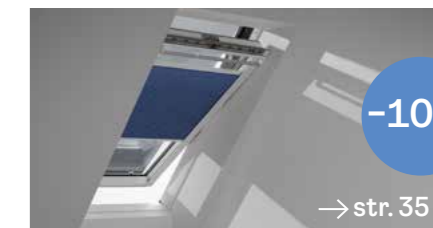

-10%

→ str. 35

Ochrana před horkem plus zatemnění a izolace

FOP – Venkovní markýza MHL + dvojitě plisovaná roleta FHC