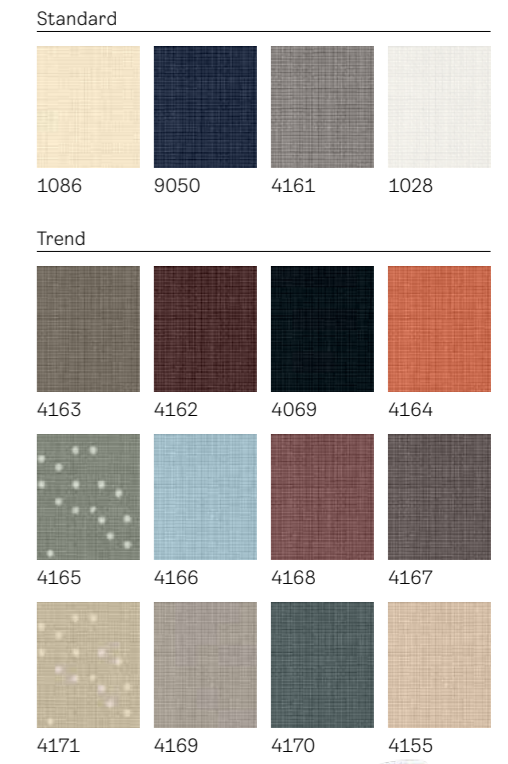

Zastiňovací roleta

Regulace světla a ochrana soukromí

Zastiňovací roleta VELUX představuje jednoduchý a atraktivní způsob, jak zjemnit dopadající sluneční světlo a dosáhnout soukromí.

Nastavení libovolné polohy umožňuje zatáhnout roletu přesně tam, kde ji potřebujete pro potlačení ostrého slunečního světla a zachování soukromí.

- Zvyšuje soukromí a rozptýluje dopadající sluneční světlo
- Nastavení rolety do libovolné polohy přesně přesně tak, jak potřebujete
- Montáž za pár minut díky unikátnímu systému VELUX
- Certifikace OEKO-TEX® – žádné škodlivé látky
- Lišty Slim Line perfektně zapadají do střešních oken VELUX
- K dispozici je také ekonomická varianta – zastiňovací roleta RHL s háčky pro tři polohy (v barvách 1086, 9050, 4161 a 1028).

Modely	Barva	CK02 C02	CK04 C04	FK06 F06	FK08 F08	MK04 M04	MK06 M06	MK08 M08	MK10 M10	PK06 P06	PK08 P08	PK10 P10	SK06 S06	SK08 S08
Manuální ovládání s háčky RHL	Standard	859,50 1 040,00	859,50 1 040,00	991,74 1 200,00	991,74 1 200,00	1 074,38 1 300,00	1 074,38 1 300,00	1 074,38 1 300,00	1 074,38 1 300,00	1 239,67 1 500,00	1 239,67 1 500,00	1 239,67 1 500,00	1 380,17 1 670,00	1 380,17 1 670,00
	Manuální ovládání RFL	1 462,81 1 770,00	1 578,51 1 910,00	1 851,24 2 240,00	1 925,62 2 330,00	1 793,39 2 170,00	1 925,62 2 330,00	2 057,85 2 490,00	2 314,05 2 800,00	2 115,70 2 560,00	2 314,05 2 800,00	2 446,28 2 960,00	2 404,96 2 910,00	2 504,13 3 030,00
	Trend Colour by You	1 785,12 2 160,00	1 900,83 2 300,00	2 173,55 2 630,00	2 247,93 2 720,00	2 115,70 2 560,00	2 247,93 2 720,00	2 380,17 2 880,00	2 636,36 3 190,00	2 438,02 2 950,00	2 636,36 3 190,00	2 768,60 3 350,00	2 727,27 3 300,00	2 826,45 3 420,00
Elektrické síťové napájení RML	Dostupné v kolekci barev Standard, Trend a Colour by You za příplatek 2 590 Kč s DPH k ceně rolety RFL.													
Solární napájení RSL	Dostupné v kolekci barev Standard, Trend a Colour by You za příplatek 2 590 Kč s DPH k ceně rolety RFL.													

-10%

Výhodný balíček: venkovní markýza + zastiňovací roleta s 10% slevou														
ROP (MHL + RHL)	Standard	1 874,38 2 267,99	1 874,38 2 267,99	2 171,91 2 628,01	2 171,91 2 628,01	2 342,98 2 835,00	2 342,98 2 835,00	2 342,98 2 835,00	2 342,98 2 835,00	2 714,88 3 285,00	2 714,88 3 285,00	2 714,88 3 285,00	3 019,84 3 654,01	3 019,84 3 654,01
	ROF (MHL + RFL)	2 417,36 2 925,00	2 521,49 3 051,00	2 945,46 3 564,00	3 012,40 3 645,00	2 990,09 3 618,01	3 109,10 3 762,00	3 228,10 3 906,00	3 458,68 4 185,01	3 503,30 4 239,00	3 681,82 4 455,00	3 800,83 4 599,00	3 942,15 4 770,01	4 031,41 4 878,00

Ceny bez DPH
Ceny s DPH

Vyberte velikost vašeho okna – přečtěte si více o zadání objednávky na straně 53

Pro informace o dostupnosti jiných velikostí kontaktujte zákaznické oddělení VELUX. Rolety lze objednat v provedení se stříbrnými nebo bílými lištami. Požadovaný typ lišt je nutné specifikovat při objednání.