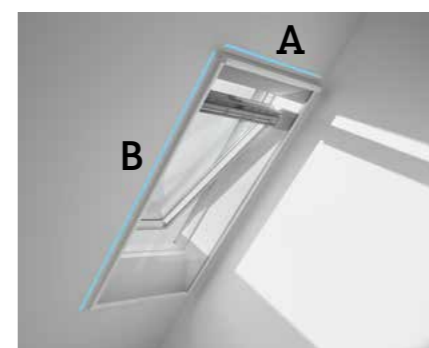

Pro výběr správné sítě proti hmyzu změřte šířku a výšku ostění.