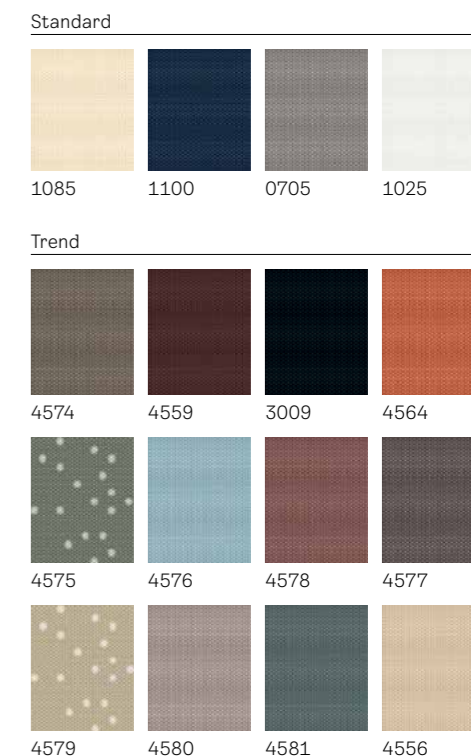

Modely	Barva	CK02 C02	CK04 C04	FK06 F06	FK08 F08	MK04 M04	MK06 M06	MK08 M08	MK10 M10	PK06 P06	PK08 P08	PK10 P10	SK06 S06	SK08 S08
Manuální ovládání DKL	Standard	1 628,10 1 970,00	1 752,07 2 120,00	2 057,85 2 490,00	2 140,50 2 590,00	1 991,74 2 410,00	2 140,50 2 590,00	2 289,26 2 770,00	2 570,25 3 110,00	2 355,37 2 850,00	2 570,25 3 110,00	2 719,01 3 290,00	2 677,69 3 240,00	2 785,12 3 370,00
	Trend Colour by You	1 950,41 2 360,00	2 074,38 2 510,00	2 380,17 2 880,00	2 462,81 2 980,00	2 314,05 2 800,00	2 462,81 2 980,00	2 611,57 3 160,00	2 892,56 3 500,00	2 677,69 3 240,00	2 892,56 3 500,00	3 041,32 3 680,00	3 000,00 3 630,00	3 107,44 3 760,00

Elektrické síťové napájení DML Dostupné v kolekci barev Standard, Trend a Colour by You za příplatek 2 590 Kč s DPH k ceně rolety DKL.

Solární napájení DSL Dostupné v kolekci barev Standard, Trend a Colour by You za příplatek 2 590 Kč s DPH k ceně rolety DKL.

Výhodný balíček: venkovní markýza + zatemňující roleta s 10% slevou

Modely	Barva	2 566,12 3 105,00	2 677,69 3 240,00	3 131,41 3 789,00	3 205,79 3 879,01	3 168,60 3 834,01	3 302,49 3 996,01	3 436,37 4 158,01	3 689,26 4 464,01	3 719,01 4 500,00	3 912,40 4 734,00	4 046,28 4 896,00	4 187,61 5 067,01	4 284,30 5 184,00
DOP (MHL + DKL)	Standard													

Ceny bez DPH
Ceny s DPH

Vyberte velikost vašeho okna – přečtěte si více o zadání objednávky na straně 53

Pro informace o dostupnosti jiných velikostí kontaktujte zákaznické oddělení VELUX. Rolety lze objednat v provedení se stříbrnými nebo bílými lištami. Požadovaný typ lišt je nutné specifikovat při objednání.

VELUX ACTIVE kompatibilní. Viz str. 13