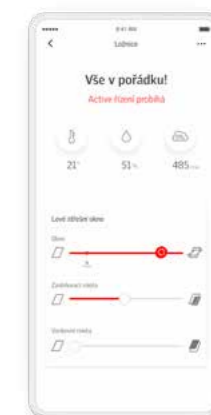

Přečtěte si více na straně 13 nebo na velux.cz/active

Senzorem řízená ventilace

Denní větrání

Centrální vypínač

Chytrá ochrana před teplem

Ovládání aplikací

Dálkově ovládané rolety – snadná regulace denního světla