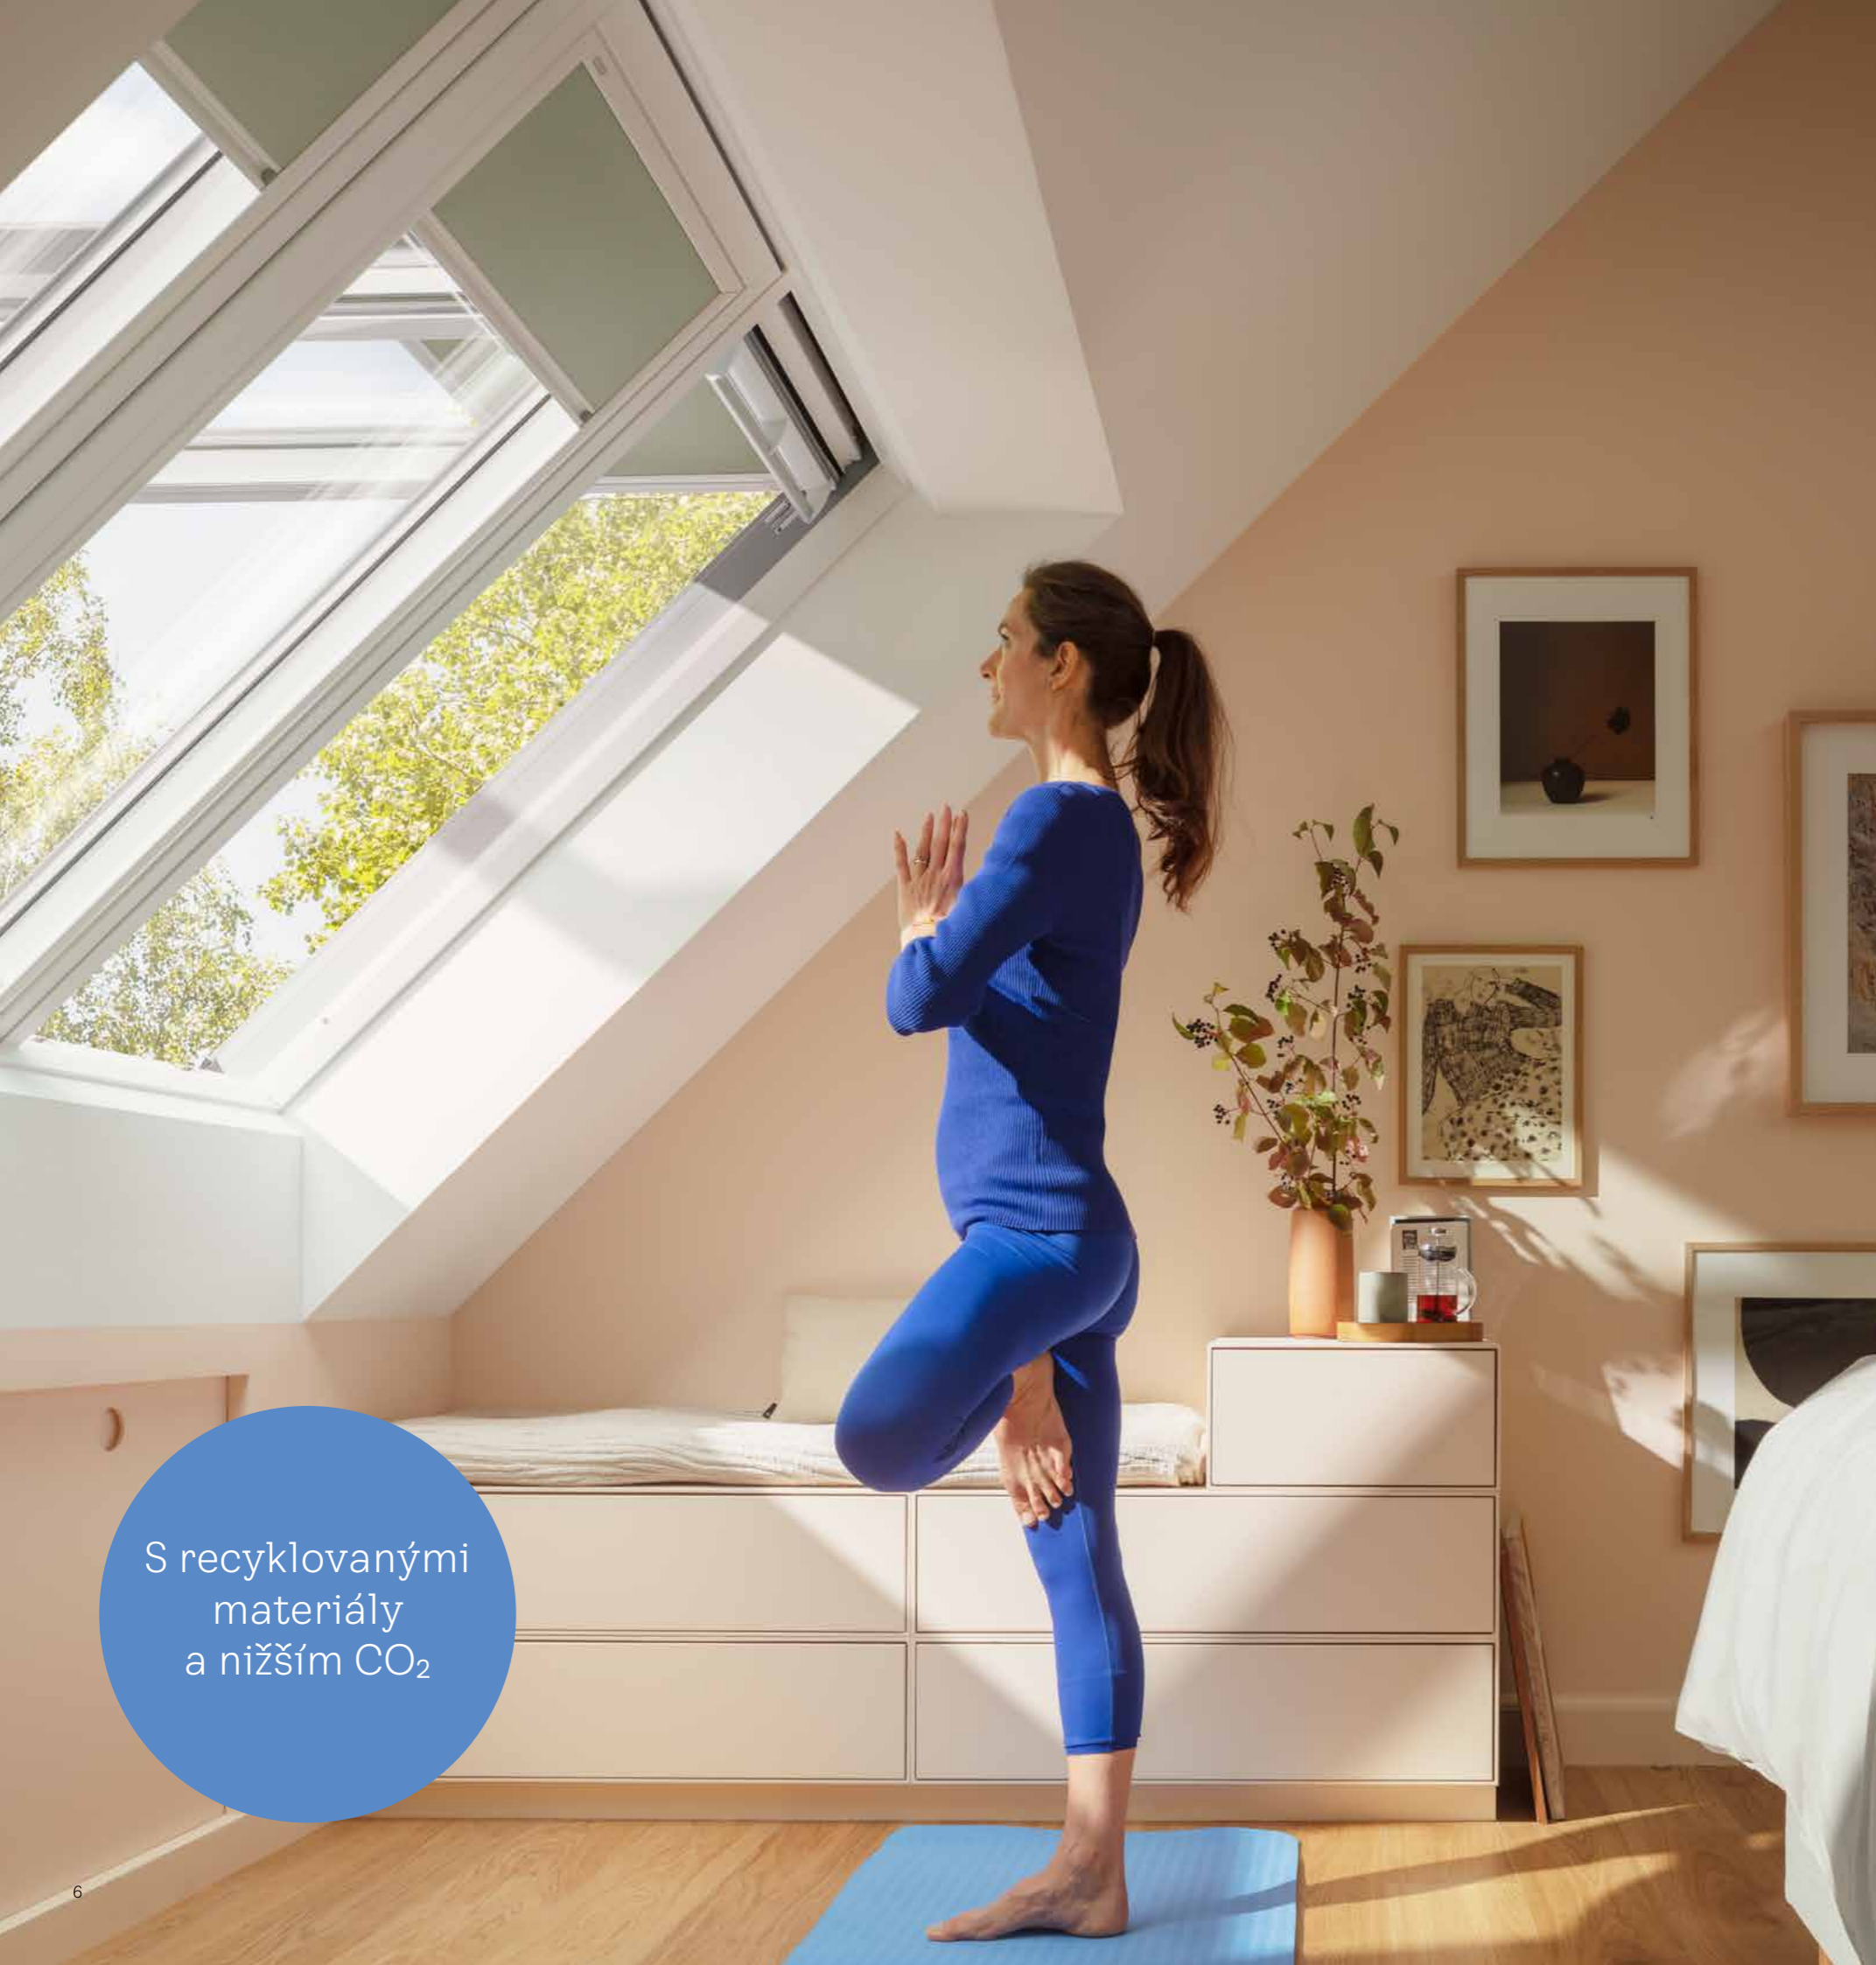

S recyklovanými
materiály
a nižším CO₂

Udržitelnější díky designu

Rolety, které vám domů přivedou pocit přírody

Barvy rolet z naší nové kolekce VELUX Nature přenesou klid a mír přírody přímo do vašeho domova.

Rolety perfektně padnou na okno a díky své vysoké kvalitě vám na mnoho let dopředu zajistí úplnou kontrolu nad světlem. Pokud chcete využít přednosti svých střešních oken na maximum, jsou vaší přirozenou volbou.

Rolety VELUX Nature mají certifikát Standard 100 by OEKO-TEX®(recycled): 2276-378 DTI a vyrábějí se především z recyklovaných materiálů. Ve srovnání s jinými kolekcemi proto mají jen poloviční uhlíkovou stopu.

Přidejte se k nám na naší cestě udržitelnosti.
Přečtěte si o kolekci více na straně 28.

Zatemňující roleta (DKY)

Zastíňovací roleta (RFY)