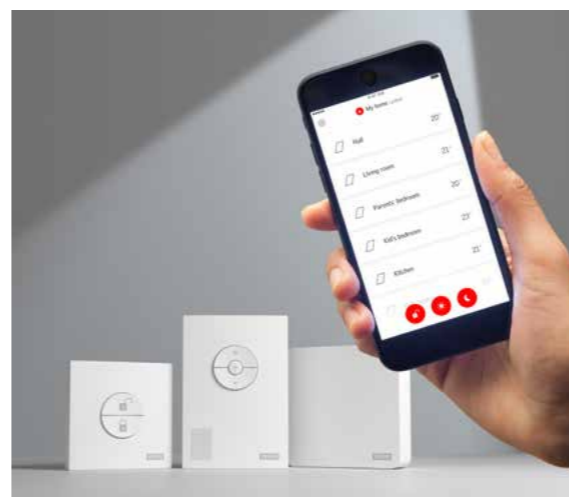

3

Pohodlné ovládání

Nabízíme řadu způsobů, jak rolety a žaluzie ovládat. Můžete volit manuální ovládání nebo elektrický či solární pohon a využívat přitom výhod našeho automatizovaného systému s dálkovým ovládáním. S tímto moderním systémem máte svoje pohodlí pevně v rukou, protože můžete naprogramovat větrání svého domova a regulovat denní osvětlení.