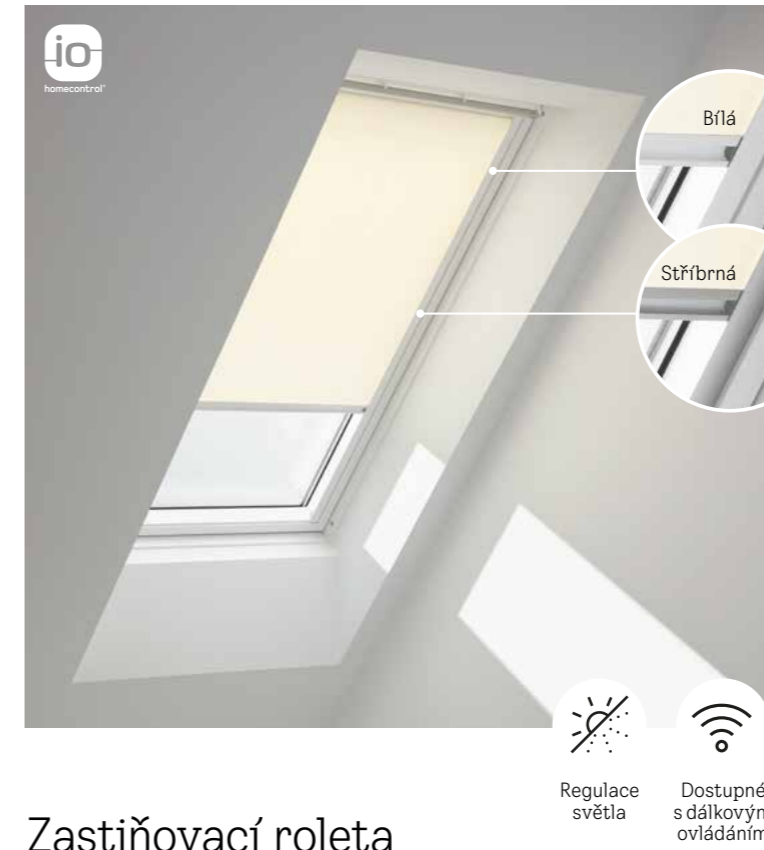

Ceny bez DPH
Ceny s DPH

Vyberte velikost vašeho okna – přečtěte si více o zadání objednávky na straně 53

* Flexibilní nastavení polohy je možné pouze u manuálně ovládané rolety FHC.
Pro informace o dostupnosti jiných velikostí kontaktujte zákaznické oddělení VELUX.
Rolety lze objednat v provedení se stříbrnými nebo bílými lištami. Požadovaný typ lišt je nutné specifikovat při objednání.

Zastiňovací roleta

Regulace světla a ochrana soukromí

Zastiňovací roleta VELUX představuje jednoduchý a atraktivní způsob, jak zjemnit dopadající sluneční světlo a dosáhnout soukromí.

Nastavení libovolné polohy umožňuje zatáhnout roletu přesně tam, kde ji potřebujete pro potlačení ostrého slunečního světla a zachování soukromí.