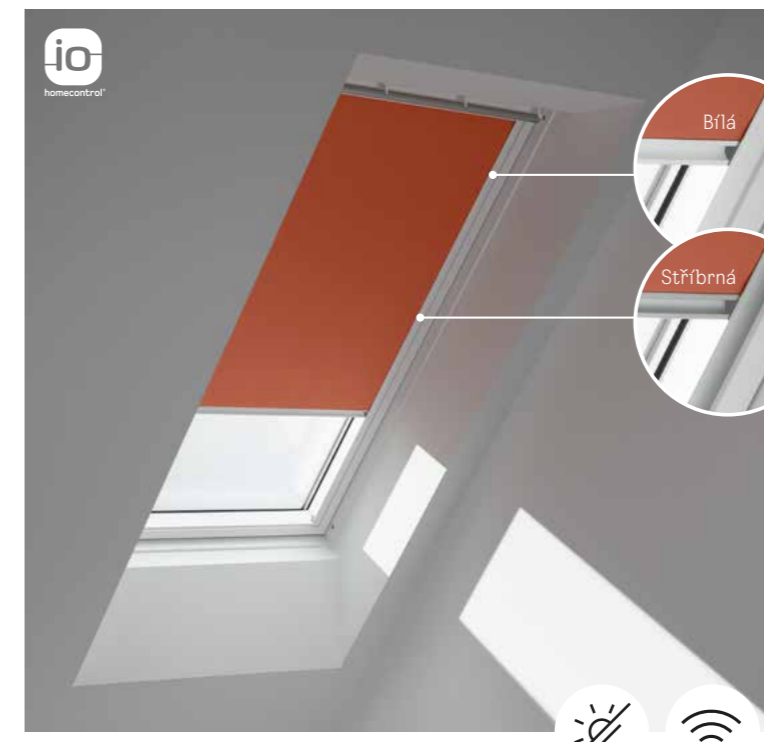

Zatemňující roleta

Dokonalý spánek v noci i ve dne

Zatemňující rolety VELUX vám dávají úplnou kontrolu nad světlem v ložnici. Poskytují účinné zatemnění pro skvělý spánek nebo osvěžující zdřímnutí během dne.

Tmavá místnost podporuje klidnější spánek, který vás posílí na další den. Tyto rolety zamezují přístupu světla pro zajištění uklidňující tmy a vytvoří optimální podmínky pro spaní v kteroukoli denní či noční dobu.

- Úplné zatemnění
- Montáž za pár minut díky unikátnímu systému VELUX
- Certifikace OEKO-TEX® – Žádné škodlivé látky
- Lišty Slim Line perfektně zapadají do střešních oken VELUX
- Nastavení rolety do libovolné polohy přesně tak, jak potřebujete