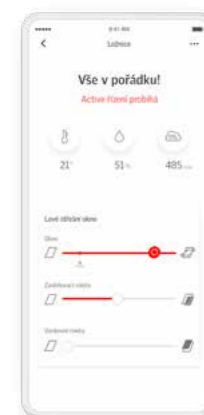

Přečtěte si více na straně 13 nebo na velux.cz/active

Senzorem řízená ventilace

Denní větrání

Centrální vypínač

Chytrá ochrana před teplem

Ovládání aplikací

Dálkově ovládané rolety – snadná regulace denního světla