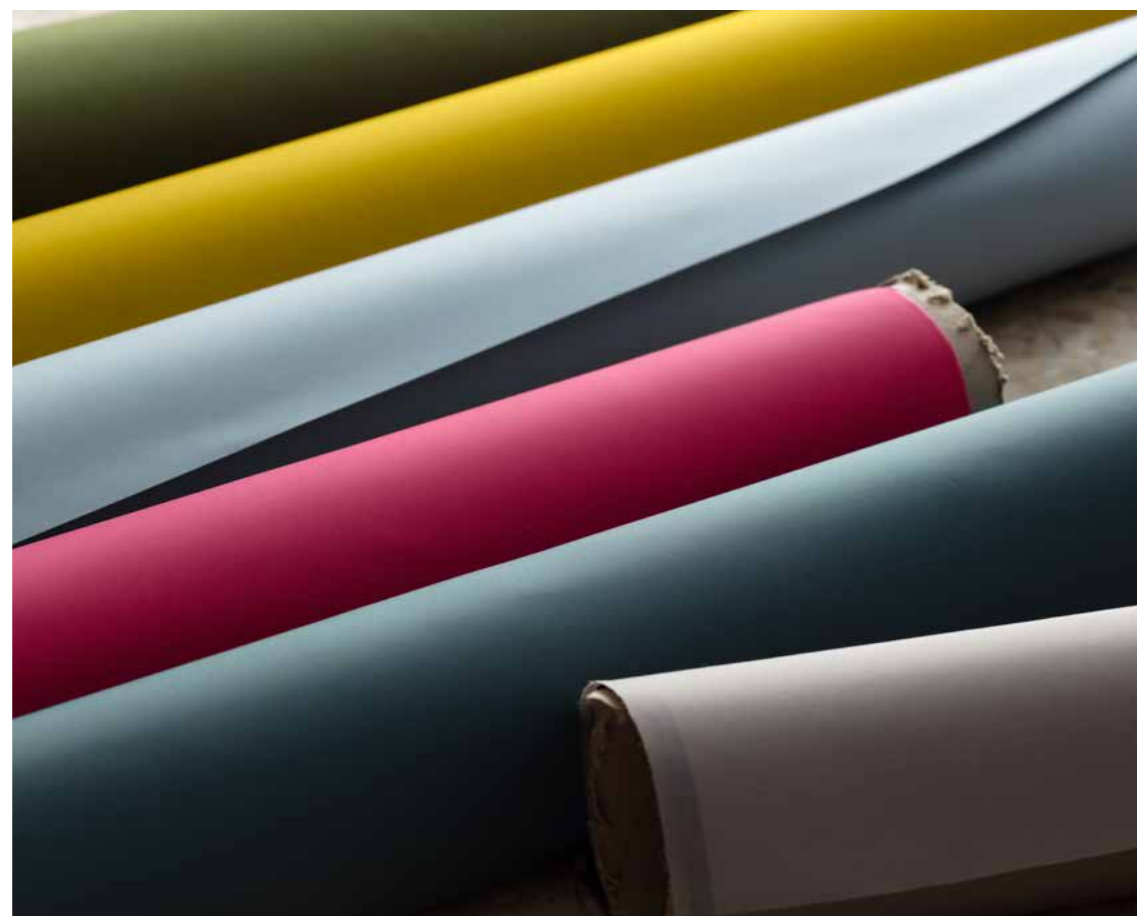

2

Vaše barvy pro váš domov

Stínění ve vaší oblíbené barvě? Proč ne! S kolekcí Colour by You můžete vybírat doslova z tisíců odstínů – nechte si vyrobit roletu dokonale přizpůsobenou vašemu interiéru a vkusu.