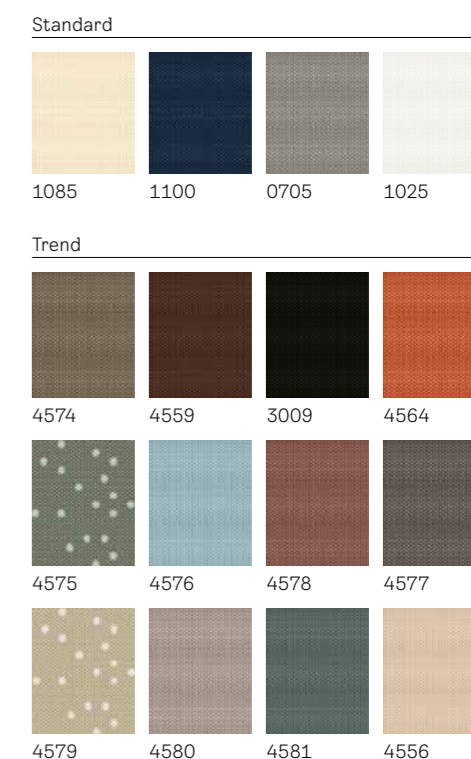

COLOUR BY YOU! Přizpůsobte roletu VELUX svému osobitému stylu

Kombinovaná roleta

Dva způsoby regulace světla v jednom řešení

Kombinovaná roleta VELUX spojuje v jednom výrobku zatemňující roletu pro dokonalý spánek a plisovanou roletu pro regulaci světla. Získejte výhody obou rolet v jediném řešení.

Díky možnostem zatemnění i měkkého rozptýlení denního světla představuje flexibilní řešení pro místnosti používané k více účelům. Zatemněte dětský pokoj, domácí pracovnu či pokoj pro hosty pro kvalitní spánek během noci a regulujte světlo přes den pro hraní nebo pro práci.

- Dvě rolety v jednom balení – úplné zatemnění a regulace světla
- Snižuje nežádoucí ostrou záři pomocí jemného rozptýlení denního světla
- Montáž za pár minut díky unikátnímu systému VELUX
- Certifikace OEKO-TEX® – žádné škodlivé látky
- Lišty Slim Line perfektně zapadají do střešních oken VELUX

Modely	Barva	CK02 C02	CK04 C04	FK06 F06	FK08 F08	MK04 M04	MK06 M06	MK08 M08	MK10 M10	PK06 P06	PK08 P08	PK10 P10	SK06 S06	SK08 S08
Manuální ovládání DFD	Standard	2 115,70 2 560,00	2 280,99 2 760,00	2 669,42 3 230,00	2 785,12 3 370,00	2 586,78 3 130,00	2 785,12 3 370,00	2 975,21 3 600,00	3 338,84 4 040,00	3 057,85 3 700,00	3 338,84 4 040,00	3 537,19 4 280,00	3 479,34 4 210,00	3 619,83 4 380,00
	Trend Colour by You	2 438,02 2 950,00	2 603,31 3 150,00	2 991,74 3 620,00	3 107,44 3 760,00	2 909,09 3 520,00	3 107,44 3 760,00	3 297,52 3 990,00	3 661,16 4 430,00	3 380,17 4 090,00	3 661,16 4 430,00	3 859,50 4 670,00	3 801,65 4 600,00	3 942,15 4 770,00

Ceny bez DPH
Ceny s DPH

Vyberte velikost vašeho okna – přečtěte si více o zadání objednávky na straně 55

Pro informace o dostupnosti jiných velikostí kontaktujte zákaznické oddělení VELUX. Rolety lze objednat v provedení se stříbrnými nebo bílými lištami. Požadovaný typ lišt je nutné specifikovat při objednání.