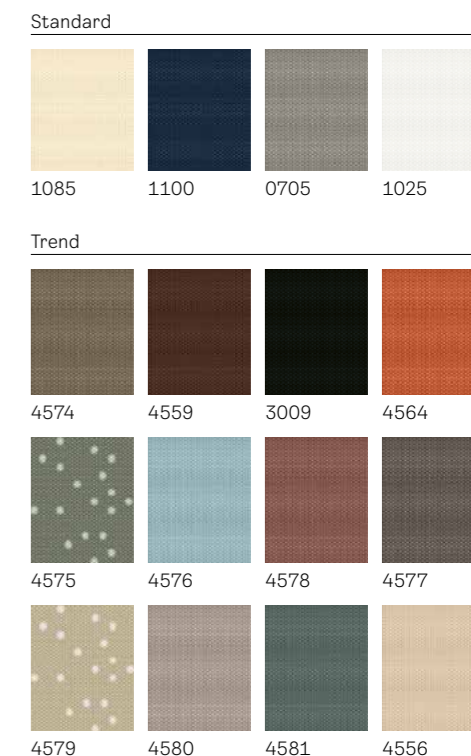

Modely	Barva	CK02 C02	CK04 C04	FK06 F06	FK08 F08	MK04 M04	MK06 M06	MK08 M08	MK10 M10	PK06 P06	PK08 P08	PK10 P10	SK06 S06	SK08 S08
Manuální ovládání DKL	Standard	1 628,10 1 970,00	1 752,07 2 120,00	2 057,85 2 490,00	2 140,50 2 590,00	1 991,74 2 410,00	2 140,50 2 590,00	2 289,26 2 770,00	2 570,25 3 110,00	2 355,37 2 850,00	2 570,25 3 110,00	2 719,01 3 290,00	2 677,69 3 240,00	2 785,12 3 370,00
	Trend Colour by You	1 950,41 2 360,00	2 074,38 2 510,00	2 380,17 2 880,00	2 462,81 2 980,00	2 314,05 2 800,00	2 462,81 2 980,00	2 611,57 3 160,00	2 892,56 3 500,00	2 677,69 3 240,00	2 892,56 3 500,00	3 041,32 3 680,00	3 000,00 3 630,00	3 107,44 3 760,00

Elektrické síťové napájení DML	Dostupné v kolekci barev Standard, Trend a Colour by You za příplatek 2 590 Kč s DPH k ceně rolety DKL.													
Solární napájení DSL	Dostupné v kolekci barev Standard, Trend a Colour by You za příplatek 2 590 Kč s DPH k ceně rolety DKL.													

Výhodný balíček: venkovní markýza + zatemňující roleta s 10% slevou														
DOP (MHL + DKL)	Standard	2 566,12 3 105,00	2 677,69 3 240,00	3 131,41 3 789,00	3 205,79 3 879,01	3 168,60 3 834,01	3 302,49 3 996,01	3 436,37 4 158,01	3 689,26 4 464,01	3 719,01 4 500,00	3 912,40 4 734,00	4 046,28 4 896,00	4 187,61 5 067,01	4 284,30 5 184,00

Ceny bez DPH
Ceny s DPH

Vyberte velikost vašeho okna – přečtěte si více o zadání objednávky na straně 55

Pro informace o dostupnosti jiných velikostí kontaktujte zákaznické oddělení VELUX. Rolety lze objednat v provedení se stříbrnými nebo bílými lištami. Požadovaný typ lišt je nutné specifikovat při objednání.