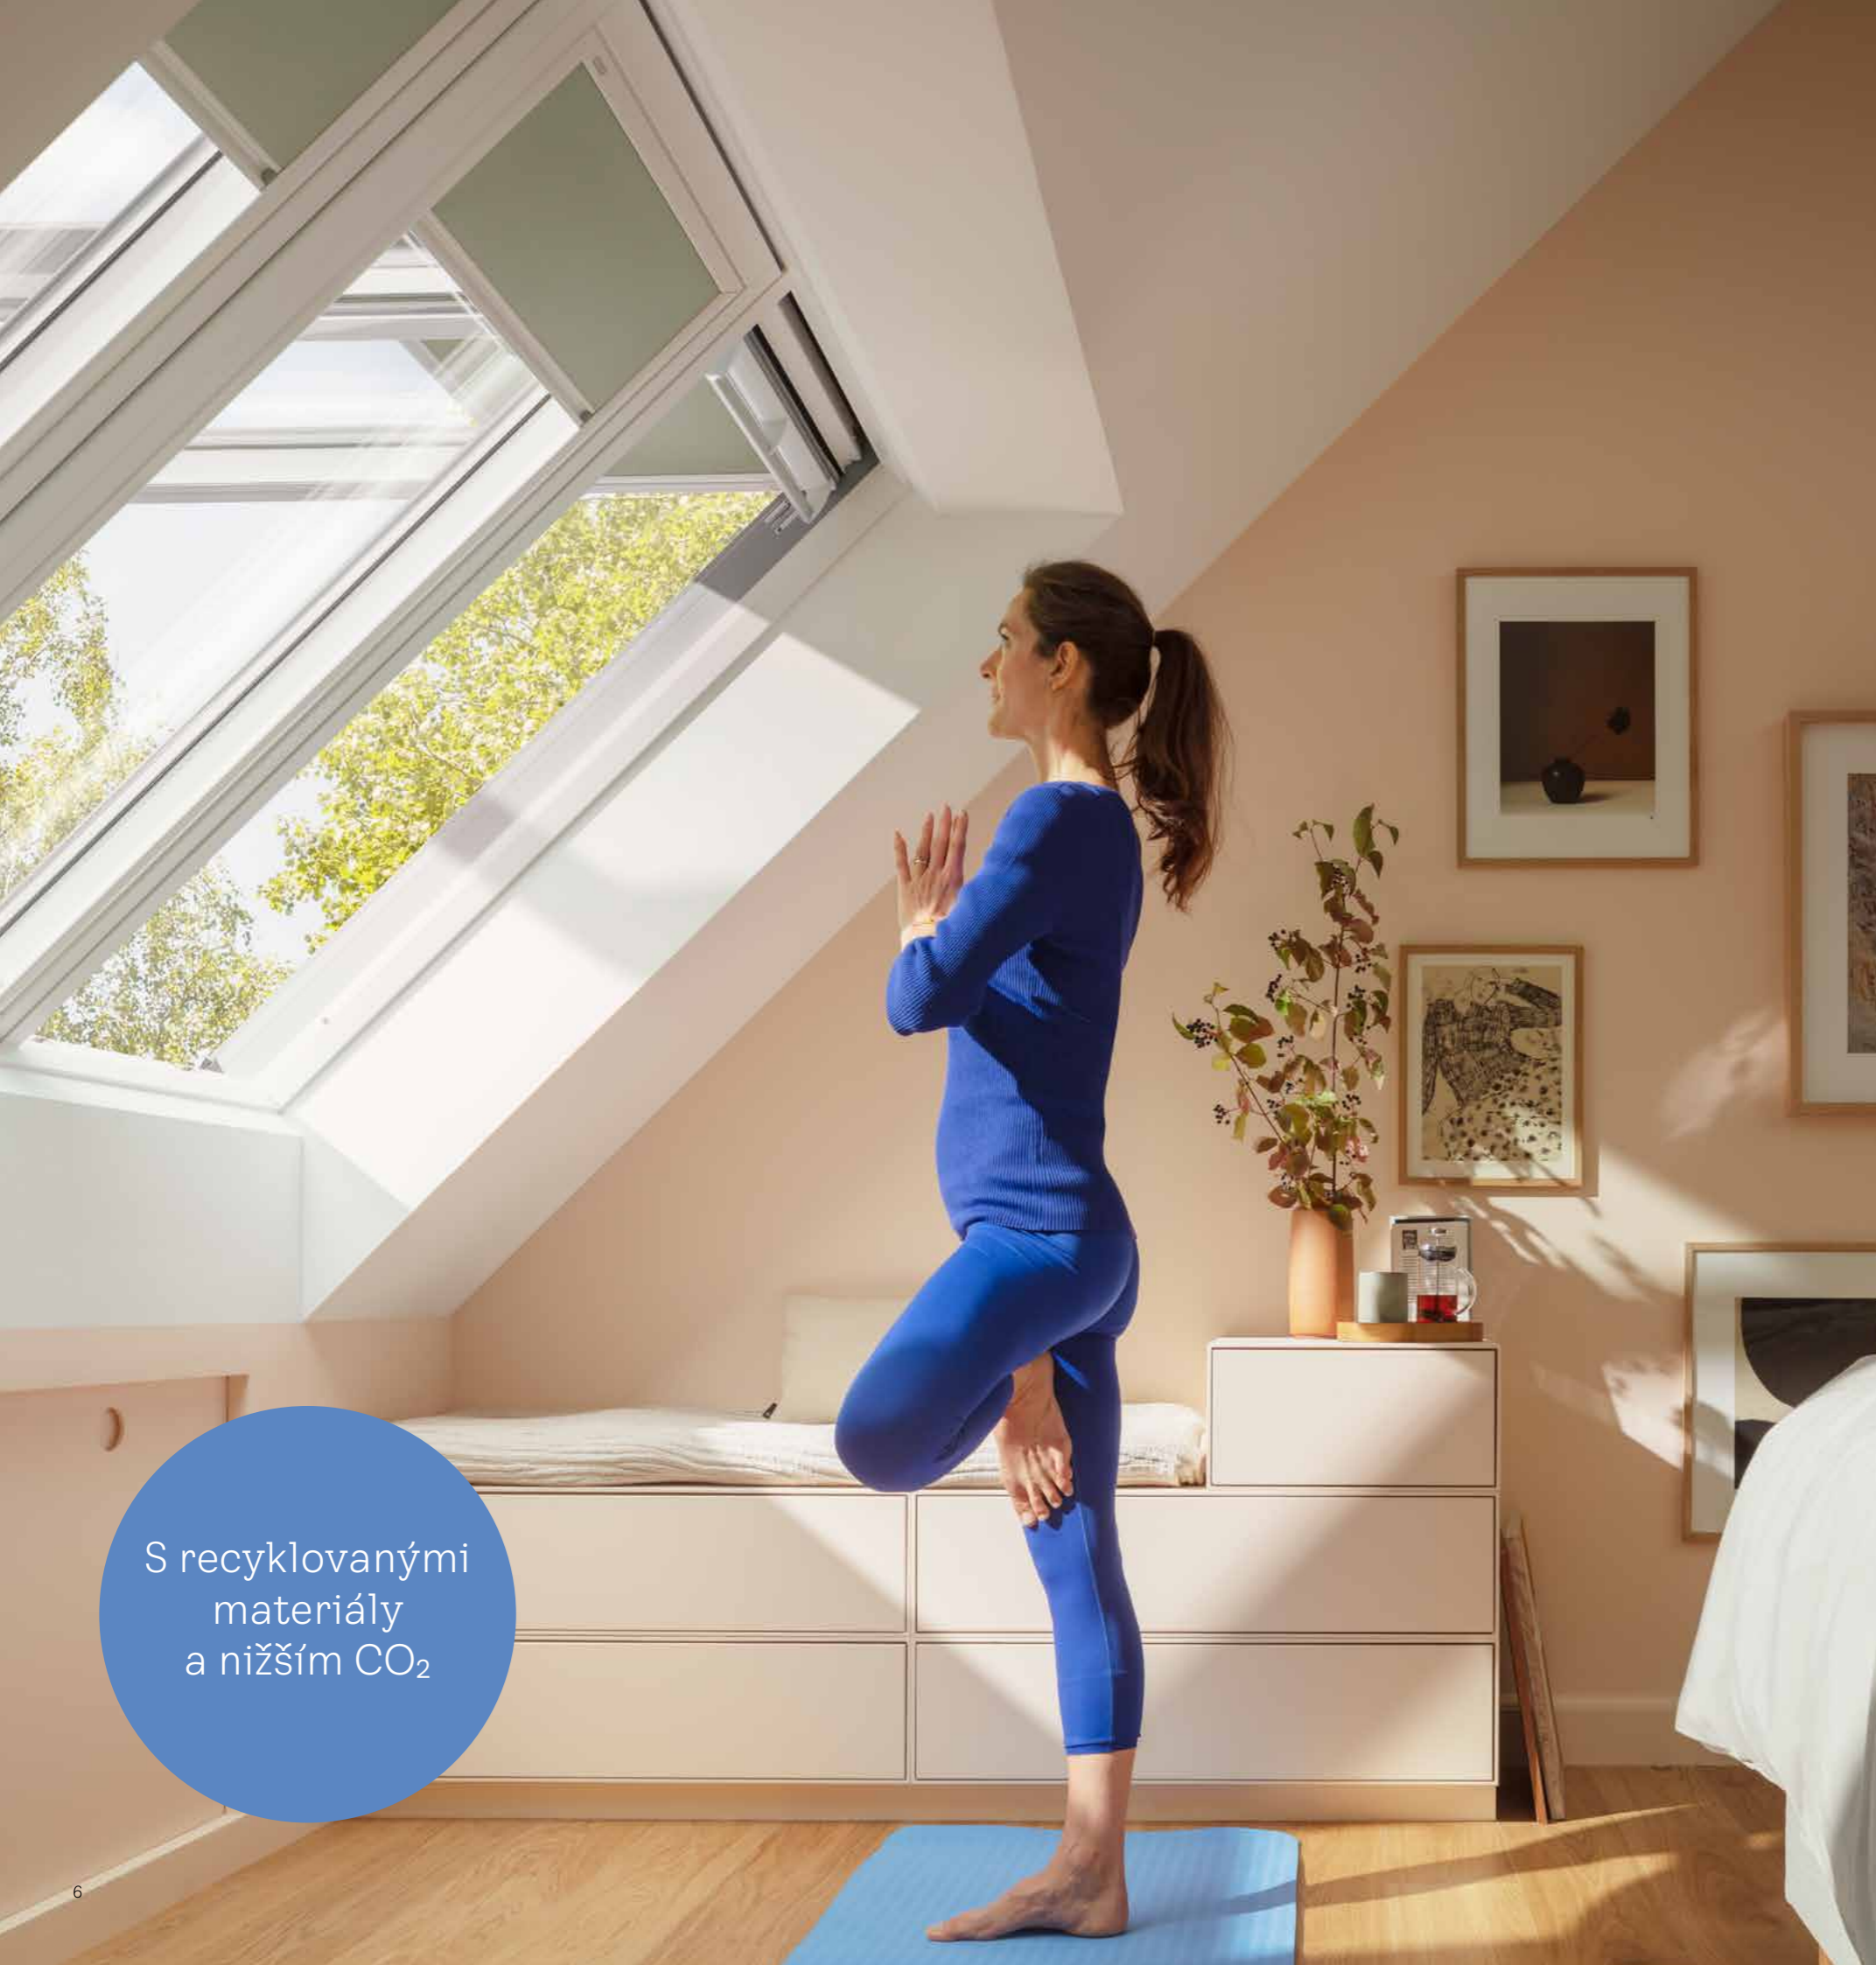

S recyklovanými
materiály
a nižším CO₂

Udržitelnější díky designu

Rolety, které vám domů přivedou pocit přírody

Barvy rolet z naší nové kolekce VELUX Nature přenesou klid a mír přírody přímo do vašeho domova.

Rolety perfektně padnou na okno a díky své vysoké kvalitě vám na mnoho let dopředu zajistí úplnou kontrolu nad světlem. Pokud chcete využít přednosti svých střešních oken na maximum, jsou vaší přirozenou volbou.

Rolety VELUX Nature mají certifikát Standard 100 by OEKO-TEX®(recycled): 2276-378 DTI a vyrábějí se především z recyklovaných materiálů. Ve srovnání s jinými kolekcemi proto mají jen poloviční uhlíkovou stopu.

Přidejte se k nám na naší cestě udržitelnosti.
Přečtěte si o kolekci více na straně 28.

Zatemňující roleta (DKY)

Zastiňovací roleta (RFY)