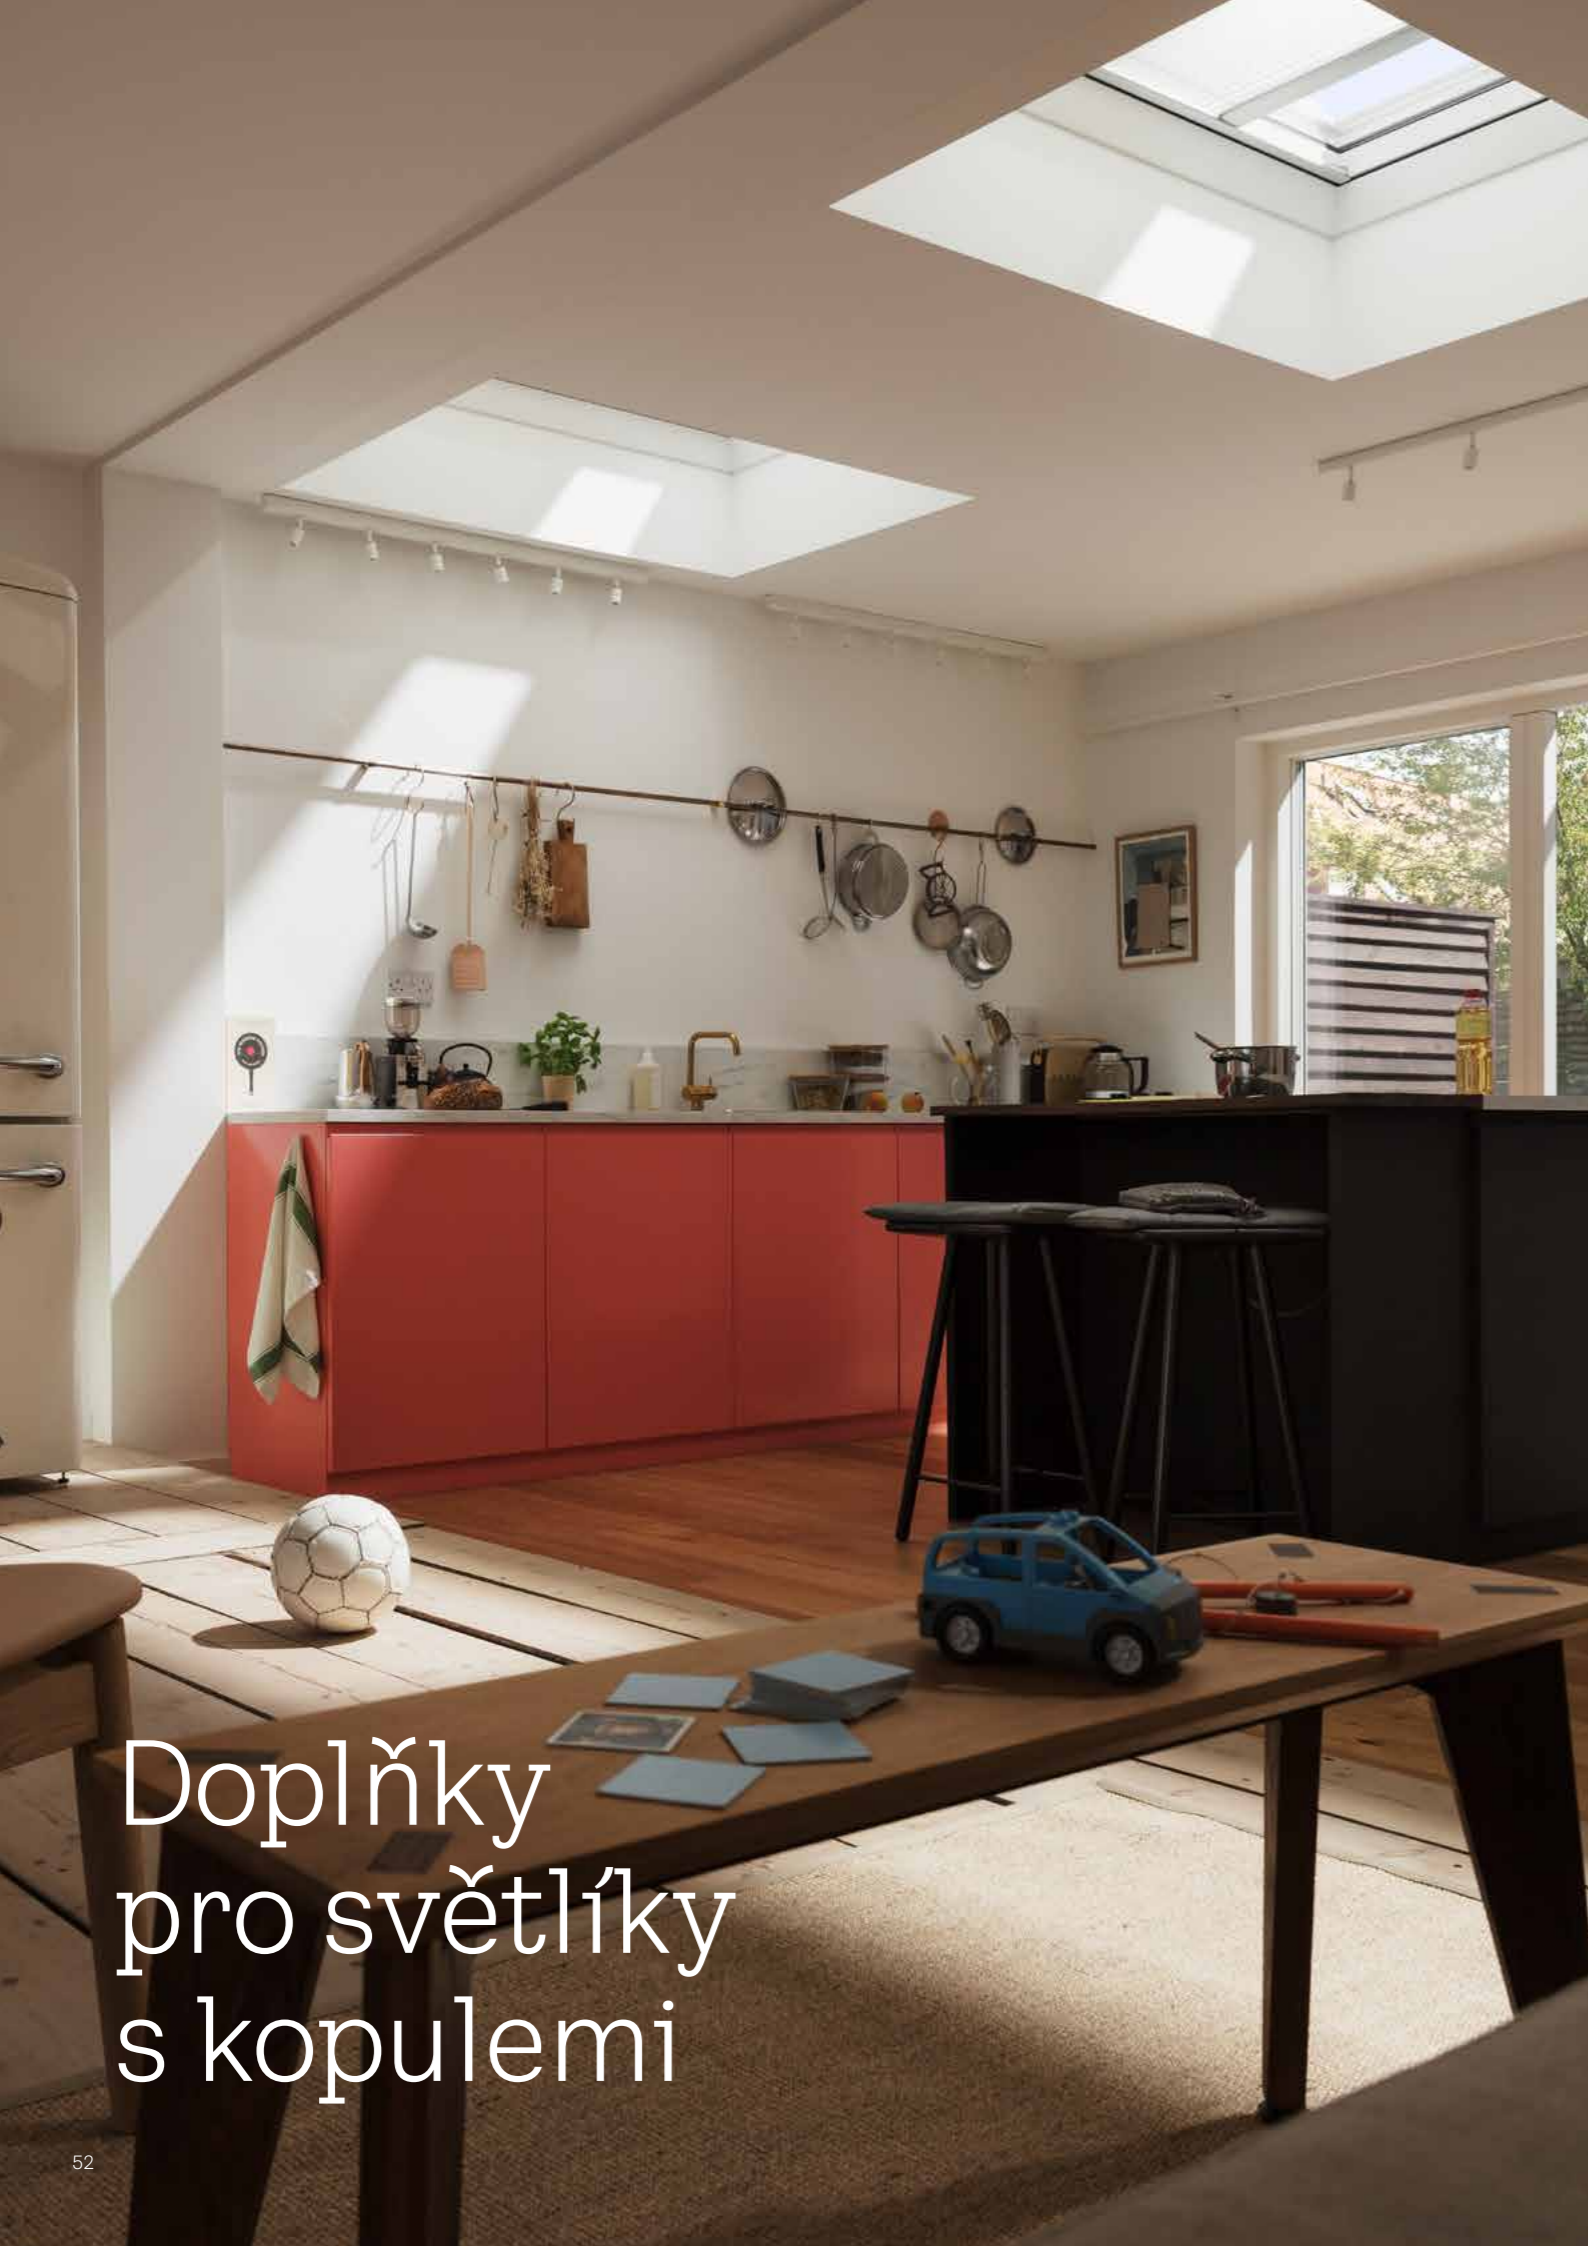

Doplňky pro světlíky s kopulemi