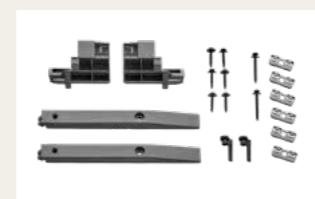

Montážní adaptér

ZOZ 238 750 Kč
vč. DPH

Adaptér pro instalaci venkovní markýzy MML/MSL nebo rolety SSS v případě instalace na střešní okna VELUX předchozí generace vyrobená před rokem 2002 (např. GGL 306).

Prozkoumejte podrobněji naše příslušenství na www.velux.cz