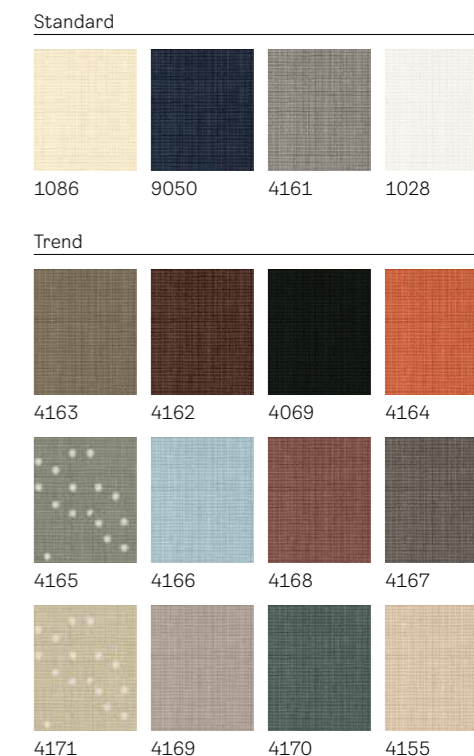

COLOUR BY YOU / Přizpůsobte roletu VELUX svému osobitému stylu

Zastiňovací roleta

Regulace světla a ochrana soukromí

Zastiňovací roleta VELUX představuje jednoduchý a atraktivní způsob, jak zjemnit dopadající sluneční světlo a dosáhnout soukromí.

Nastavení libovolné polohy umožňuje zatáhnout roletu přesně tam, kde ji potřebujete pro potlačení ostrého slunečního světla a zachování soukromí.

- Zvyšuje soukromí a rozptýluje dopadající sluneční světlo
- Nastavení rolety do libovolné polohy přesně přesně tak, jak potřebujete
- Montáž za pár minut díky unikátnímu systému VELUX
- Certifikace OEKO-TEX® – žádné škodlivé látky
- Lišty Slim Line perfektně zapadají do střešních oken VELUX
- K dispozici je také ekonomická varianta – zastiňovací roleta RHL s háčky pro tři polohy (v barvách 1086, 9050, 4161 a 1028).

Modely	Barva	CK02 C02	CK04 C04	FK06 F06	FK08 F08	MK04 M04	MK06 M06	MK08 M08	MK10 M10	PK06 P06	PK08 P08	PK10 P10	SK06 S06	SK08 S08
Manuální ovládání s háčky RHL	Standard	859,50 1 040,00	859,50 1 040,00	991,74 1 200,00	991,74 1 200,00	1 074,38 1 300,00	1 074,38 1 300,00	1 074,38 1 300,00	1 074,38 1 300,00	1 239,67 1 500,00	1 239,67 1 500,00	1 239,67 1 500,00	1 380,17 1 670,00	1 380,17 1 670,00
	Standard	1 462,81 1 770,00	1 578,51 1 910,00	1 851,24 2 240,00	1 925,62 2 330,00	1 793,39 2 170,00	1 925,62 2 330,00	2 057,85 2 490,00	2 314,05 2 800,00	2 115,70 2 560,00	2 314,05 2 800,00	2 446,28 2 960,00	2 404,96 2 910,00	2 504,13 3 030,00
Manuální ovládání RFL	Trend Colour by You	1 785,12 2 160,00	1 900,83 2 300,00	2 173,55 2 630,00	2 247,93 2 720,00	2 115,70 2 560,00	2 247,93 2 720,00	2 380,17 2 880,00	2 636,36 3 190,00	2 438,02 2 950,00	2 636,36 3 190,00	2 768,60 3 350,00	2 727,27 3 300,00	2 826,45 3 420,00
Elektrické síťové napájení RML	Dostupné v kolekci barev Standard, Trend a Colour by You za příplatek 2 590 Kč s DPH k ceně rolety RFL.													
Solární napájení RSL	Dostupné v kolekci barev Standard, Trend a Colour by You za příplatek 2 590 Kč s DPH k ceně rolety RFL.													

-10%

Výhodný balíček: venkovní markýza + zastiňovací roleta s 10% slevou														
ROP (MHL + RHL)	Standard	1 874,38 2 267,99	1 874,38 2 267,99	2 171,91 2 628,01	2 171,91 2 628,01	2 342,98 2 835,00	2 342,98 2 835,00	2 342,98 2 835,00	2 342,98 2 835,00	2 714,88 3 285,00	2 714,88 3 285,00	2 714,88 3 285,00	3 019,84 3 654,01	3 019,84 3 654,01
	Standard	2 417,36 2 925,00	2 521,49 3 051,00	2 945,46 3 564,00	3 012,40 3 645,00	2 990,09 3 618,01	3 109,10 3 762,00	3 228,10 3 906,00	3 458,68 4 185,01	3 503,30 4 239,00	3 681,82 4 455,00	3 800,83 4 599,00	3 942,15 4 770,01	4 031,41 4 878,00

Ceny bez DPH
Ceny s DPH

Vyberte velikost vašeho okna – přečtěte si více o zadání objednávky na straně 55

Pro informace o dostupnosti jiných velikostí kontaktujte zákaznické oddělení VELUX. Rolety lze objednat v provedení se stříbrnými nebo bílými lištami. Požadovaný typ lišt je nutné specifikovat při objednání.