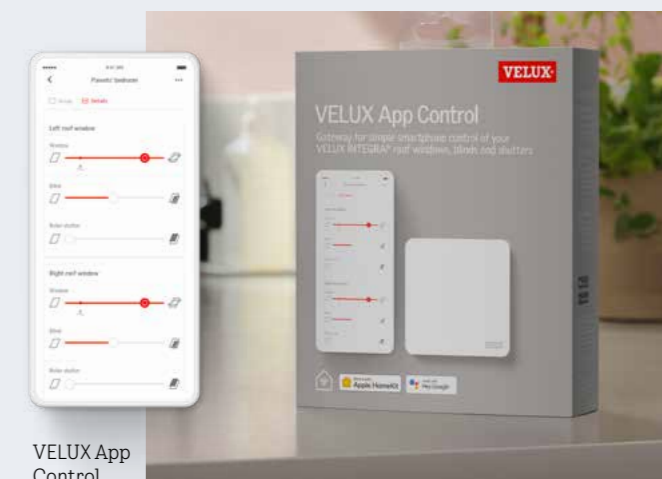

VELUX Touch

Vnitřní komfort pouhým dotykem prstu

Chraňte svůj domov před poledním žářem nebo stáhněte rolety na filmový večer jediným dotykovým ovladačem.

- Dálkové ovládání různých výrobků na elektrický nebo solární pohon v rámci domu
- Přístupný všem členům domácnosti
- Časovač ventilace pro rychlé vyvětrání
- Nezávislý na Wi-Fi

KLR 300 – 3 200 Kč s DPH

VELUX App Control

Ovládejte své elektrické a solární výrobky kdykoli a kdekoli.

Všechny dálkově ovládané rolety můžete mít plně pod kontrolou prostřednictvím chytrého telefonu. Stačí jen přejet prstem po displeji.

- Kompatibilní s dálkově ovládanými střešními okny, vnitřními roletami i venkovními roletami a markýzami VELUX
- Řízení prostřednictvím aplikace
- Možnost osobního časování
- Skupinové nastavení
- Snadné ovládání hlasem

KIG 300 – 3 070 Kč s DPH

VELUX ACTIVE with NETATMO

Přenechte starost o zdravý domov chytrým technologiím.

Systém VELUX ACTIVE s technologií NETATMO sleduje kvalitu vzduchu v interiéru i místní předpověď počasí. Větrání a stínění řídí tak, abyste doma měli co nejpříjemněji. Třeba v horkých dnech stáhne rolety ještě dřív, než se do oken opře slunce.