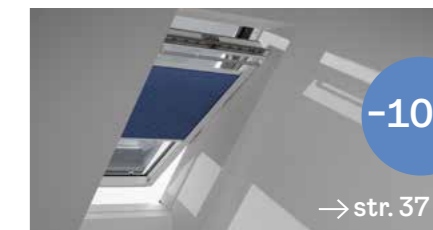

Ochrana před horkem plus zatemnění a izolace

FOP – Venkovní markýza MHL + dvojitě plisovaná roleta FHC