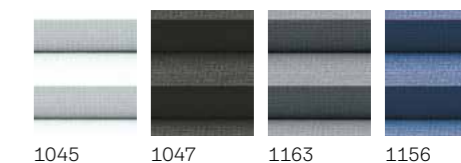

Standard

Trend

Dvojitě plisovaná roleta

Úplné zatemnění s tepelnou izolací pro chladné noci

Dvojitě plisovaná roleta VELUX poskytuje úplné zatemnění pro skvělý spánek a navíc vrstvu tepelné izolace, která pomáhá zadržovat chlad a zvyšuje tepelný komfort interiéru.

Ochranná dvojitě plisovaná zatemňovací tkanina má voštinovou strukturu, která zlepšuje tepelnou izolaci. Flexibilní nastavení polohy umožňuje chránit soukromí i regulovat světlo.

- Úplné zatemnění
- Zlepšení izolačních vlastností
- Montáž za pár minut díky unikátnímu systému VELUX
- Certifikace OEKO-TEX® – žádné škodlivé látky
- Flexibilní nastavení polohy* – horní a dolní část je možné umístit do libovolné polohy v okně pro zajištění maximálního soukromí
- Lišty Slim Line perfektně zapadají do střešních oken VELUX

Doplníte 100% ochranu před hmyzem.
Viz strana 47

Doplníte venkovní ochranu před teplem.
Viz strana 16

Modely	Barva	CK02 C02	CK04 C04	FK06 F06	FK08 F08	MK04 M04	MK06 M06	MK08 M08	MK10 M10	PK06 P06	PK08 P08	PK10 P10	SK06 S06	SK08 S08
Manuální ovládání FHC	Standard	2 115,70 2 560,00	2 280,99 2 760,00	2 669,42 3 230,00	2 785,12 3 370,00	2 586,78 3 130,00	2 785,12 3 370,00	2 975,21 3 600,00	3 338,84 4 040,00	3 057,85 3 700,00	3 338,84 4 040,00	3 537,19 4 280,00	3 479,34 4 210,00	3 619,83 4 380,00
	Trend	2 438,02 2 950,00	2 603,31 3 150,00	2 991,74 3 620,00	3 107,44 3 760,00	2 909,09 3 520,00	3 107,44 3 760,00	3 297,52 3 990,00	3 661,16 4 430,00	3 380,17 4 090,00	3 661,16 4 430,00	3 859,50 4 670,00	3 801,65 4 600,00	3 942,15 4 770,00

Elektrické síťové napájení FMC	Dostupné v kolekci barev Standard a Trend za příplatek 2 590 Kč s DPH k ceně rolety FHC.													
Solární napájení FSC	Dostupné v kolekci barev Standard a Trend za příplatek 2 590 Kč s DPH k ceně rolety FHC.