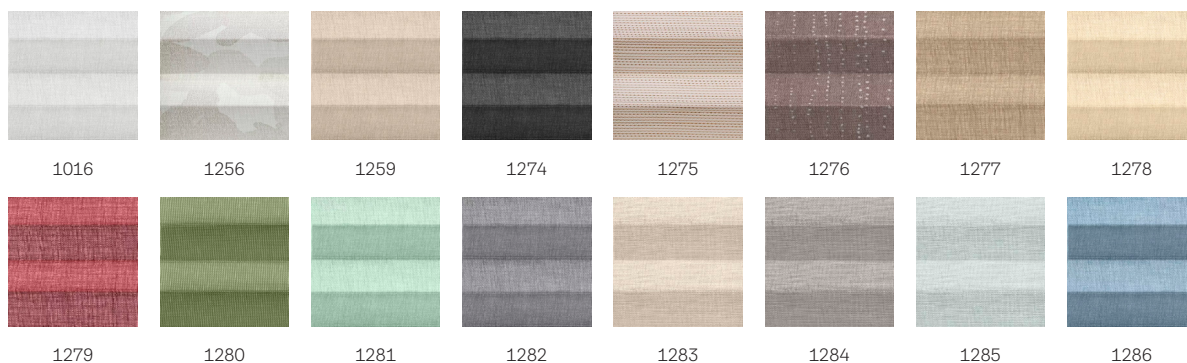

## Couleurs et motifs

---

Les stores intérieurs VELUX sont disponibles dans une vaste palette de couleurs et de designs. Cependant, quelques variantes de stores ne sont disponibles que dans une gamme limitée de couleurs. Chaque option de couleur et de design a un code unique. Ajoutez le code de votre choix au type de store concerné lors de la commande de vos produits.