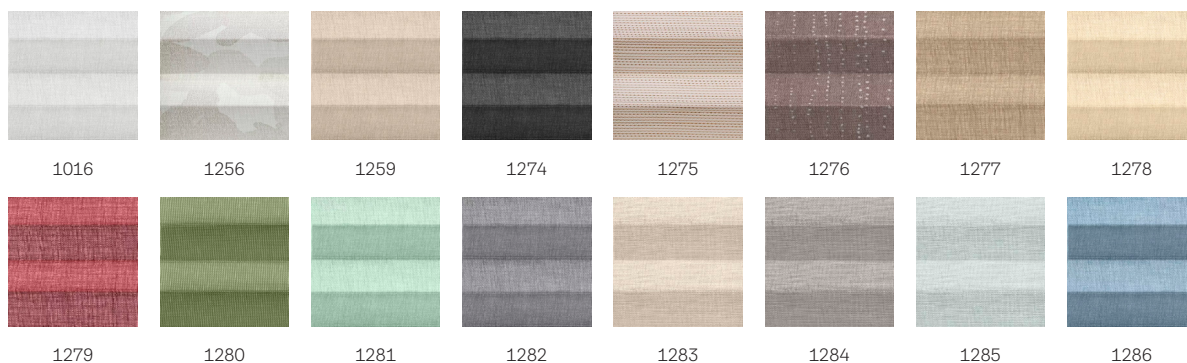

Store plissé manuel VELUX FHL

VELUX®

Les stores plissés transparents VELUX créent plus d'intimité et d'élégants effets qui inondent la pièce d'une lumière douce et agréable. Le store « volant » peut être positionné n'importe où sur la fenêtre afin de moduler la quantité de lumière entrante, tout en vous permettant d'apprécier la vue sur l'extérieur. Les stores plissés transparents VELUX sont disponibles dans une vaste palette de couleurs et de styles. Les stores VELUX avec glissières latérales blanches s'adaptent parfaitement à vos fenêtres de toit VELUX blanches.

Couleurs et motifs

Les stores intérieurs VELUX sont disponibles dans une vaste palette de couleurs et de modèles. Cependant, quelques variantes de stores intérieurs ne sont disponibles que dans une gamme limitée de couleurs. Chaque option de couleur et de modèle comporte un code unique. Ajoutez le code de votre choix au type de store intérieur concerné lorsque vous commandez vos produits.