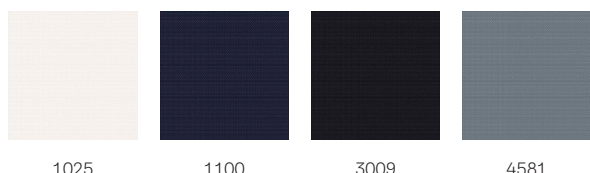

## Kleuren en patronen

---

Er is een ruime keuze aan kleuren en dessins voor VELUX binnengordijnen. Wel is het zo dat enkele gordijnvarianten slechts in een beperkt aantal kleuren verkrijgbaar zijn. Elke kleur en dessinoptie heeft een unieke code. Voeg bij het bestellen van uw producten de code van uw keuze toe aan het betreffende type gordijn.