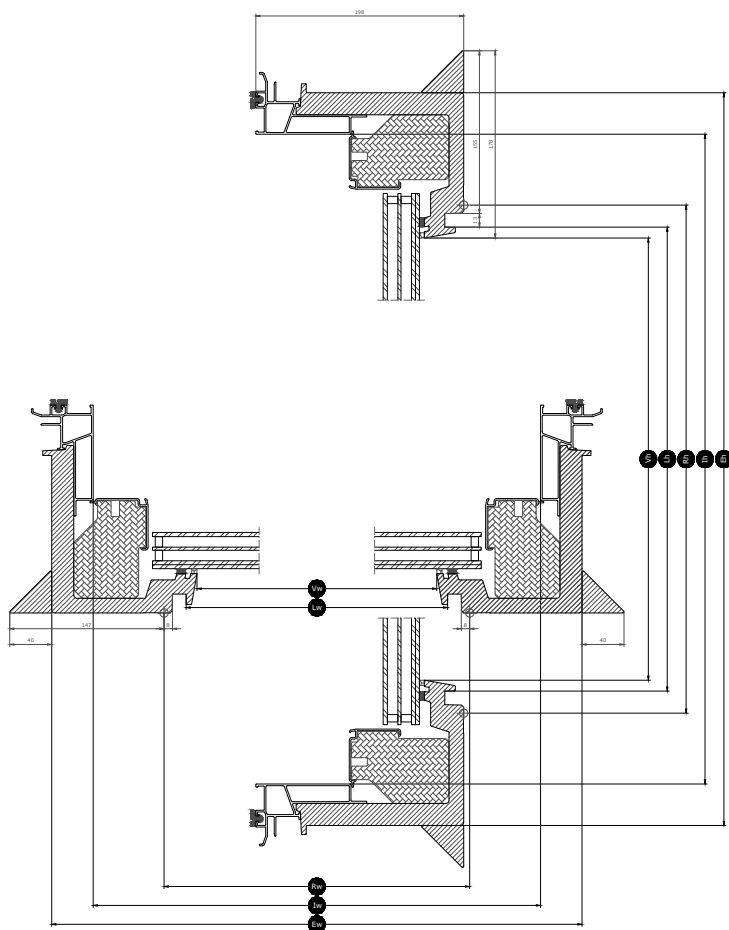

Tilgængelige størrelser og dagslysområde

	1500	2000
600		CFU 200060 (1.04)
1000		CFU 200100 (1.82)
1200	CFU 150120 (1.64)	
1500	CFU 150150 (2.07)	

Alle mål er i mm. () = Effektivt dagslysområde, m² [] = Ventilationsområde, m²

*A= Store størrelser med rudevariant - A

Tværsnitsmål

Bemærk at snittegningen ses nedefra og op.

Bredde		150	200
Vw	Synlig rudebredde	1438.2	1938.2
Lw	Indvendig notgang, bredde	1459	1959
Rw	Hulmål, bredde	1500	2000
Iw	Indvendigt karm mål, bredde	1636	2036
Ew	Udvendig karm bredde	1715	2215