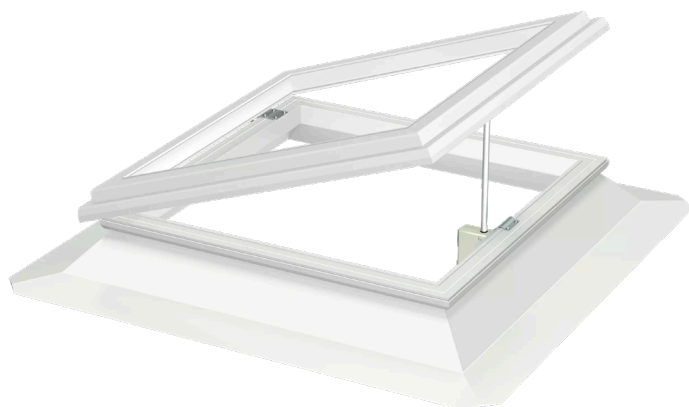

# Cupolino con apertura di ventilazione VELUX CVJ, 15 cm

**VELUX®**

Il cupolino con apertura di ventilazione VELUX è una semplice soluzione per la luce naturale per stanze o edifici inabitati come una piccola fabbrica di produzione, un officina meccanica o un magazzino. Quando necessario, il cupolino offre aria fresca con il semplice tocco di un pulsante.

- Il nostro cupolino elettrico che si apre fino a 300 mm offre una migliore qualità dell'aria interna e una temperatura ambientale confortevole.
- Il nostro motore elettrico può essere collegato direttamente alla rete elettrica e migliora istantaneamente la qualità dell'aria interna.
- Gli supporti pre-montati possono essere utilizzati per installare un motore elettrico senza problemi.
- L'imballaggio robusto garantisce che i cupolini VELUX arrivino sul posto in modo sicuro e senza danni.
- Proprio come tutti gli altri prodotti VELUX, i cupolini VELUX sono facili da ordinare, vengono forniti con una gamma di pezzi di ricambio e sono coperti da una garanzia affidabile e da un servizio post-vendita.
- Per un montaggio facile e conveniente, il cupolino VELUX viene fornito con pochi componenti di grandi dimensioni.
- Soddisfa le esigenze dei clienti e le condizioni locali con tre diverse dimensioni di base.