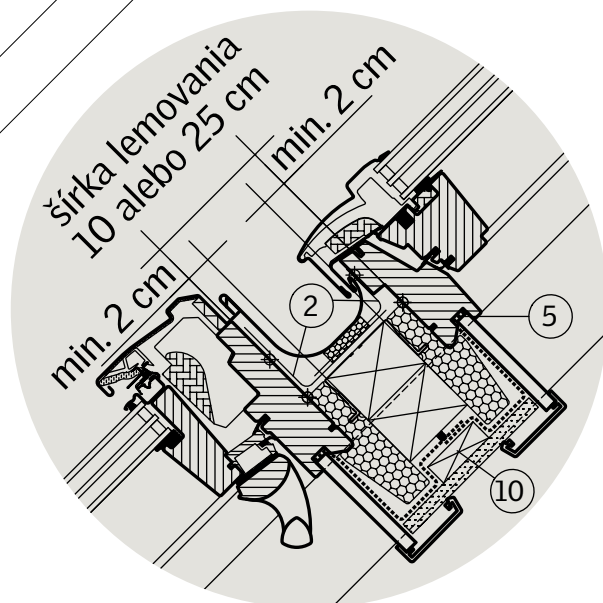

Použité výrobky

6x strešné okno
s trojsklom **GGL 3066**

veľkosť **CK04** (550x978 mm)
dostupné aj v bezúdržbovej verzii

2x interiérová krokva **EBY**

EBY W20 – dĺžka 2000 mm

EBY W27 – dĺžka 2750 mm

EBY W35 – dĺžka 3500 mm

Lemovanie **EBW XK99 0100**

Pre cenovú kalkuláciu kontaktujte naše zákaznícke oddelenie.

1. Montážna lata strešného okna
2. Hydroizolačná fólia VELUX BFX
3. Odvodňovací žliabok systému VELUX (miesto napojenia hydroizolačnej manžety s hydroizolačnou vrstvou strechy)
4. Výmena krovu
5. Miesto napojenia parotesnej fólie BBX k strešnému oknu
6. Parotesné napojenie manžety BBX
7. BDX – zatepľovacia súprava systému
8. SDK ostenie
9. Lemovanie strešného okna
10. Prípustný sklon strechy pre zobrazenú situáciu: 15° až 90°
11. Interiérová krokva EBY

Strešné okno GGL štandardnej veľkosti CK01

Strešné okná štandardných veľkostí predstavujú ekonomicky efektívne riešenie a umožňujú aj variabilitu voľby zasklenia. Nielen cenová dostupnosť, ale aj rýchlosť dodávky je dôležitý faktor. Strešné okno s veľkosťou CK01 550 × 698 mm (vonkajší rozmer rámu) je k dispozícii vo výkynom vyhotovení. Dodáva sa v celodrevenom vyhotovení s trojsklom. Materiál oplechovania – lakovaný hliník RAL 7043, alebo meď.