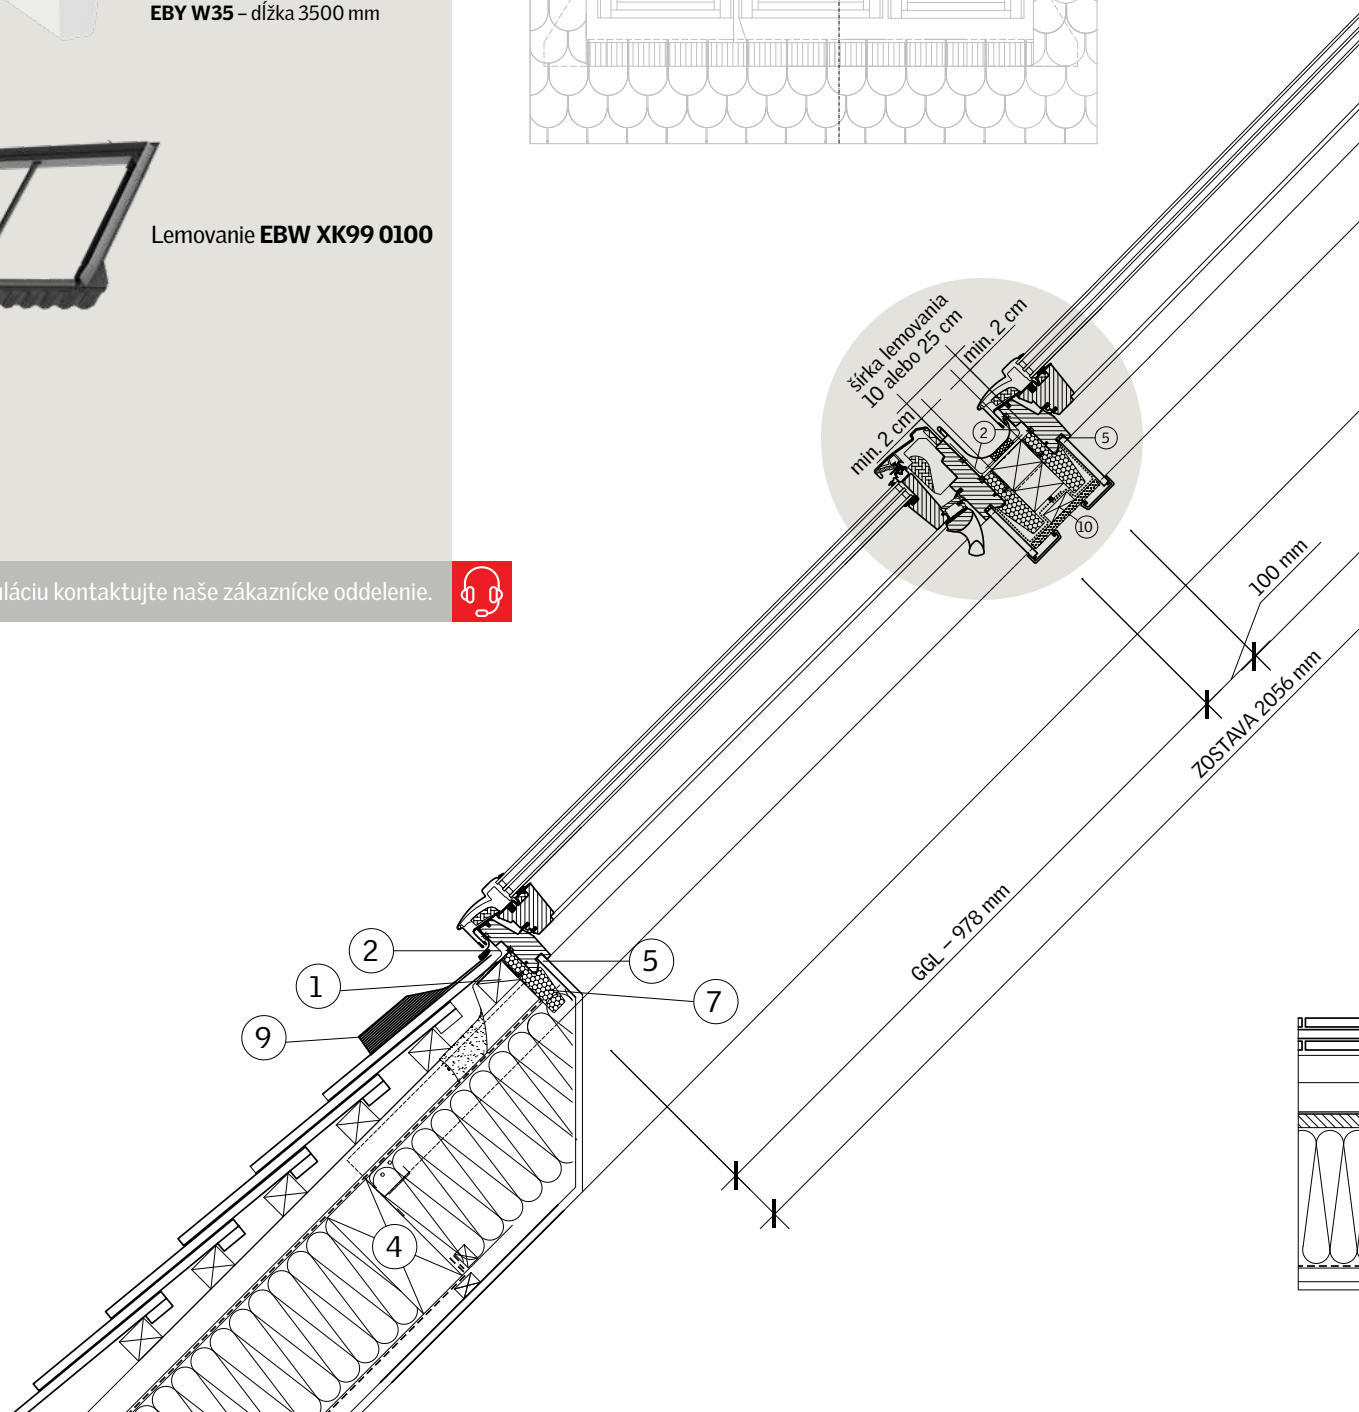

Použité výrobky

6x strešné okno
s trojsklom **GGL 3066**

veľkosť **CK04** (550x978 mm)
dostupné aj v bezúdržbovej verzii

2x interiérová krokva **EBY**

EBY W20 – dĺžka 2000 mm

EBY W27 – dĺžka 2750 mm

EBY W35 – dĺžka 3500 mm

Lemovanie **EBW XK99 0100**

Pre cenovú kalkuláciu kontaktujte naše zákaznícke oddelenie.

1. Montážna lata strešného okna
2. Hydroizolačná fólia VELUX BFX
3. Odvodňovací žliabok systému VELUX (miesto napojenia hydroizolačnej manžety s hydroizolačnou vrstvou strechy)
4. Výmena krovu
5. Miesto napojenia parotesnej fólie BBX k strešnému oknu
6. Parotesné napojenie manžety BBX
7. BDX – zatepľovacia súprava systému
8. SDK ostenie
9. Lemovanie strešného okna
10. Prípustný sklon strechy pre zobrazenú situáciu: 15° až 90°
11. Interiérová krokva EBY