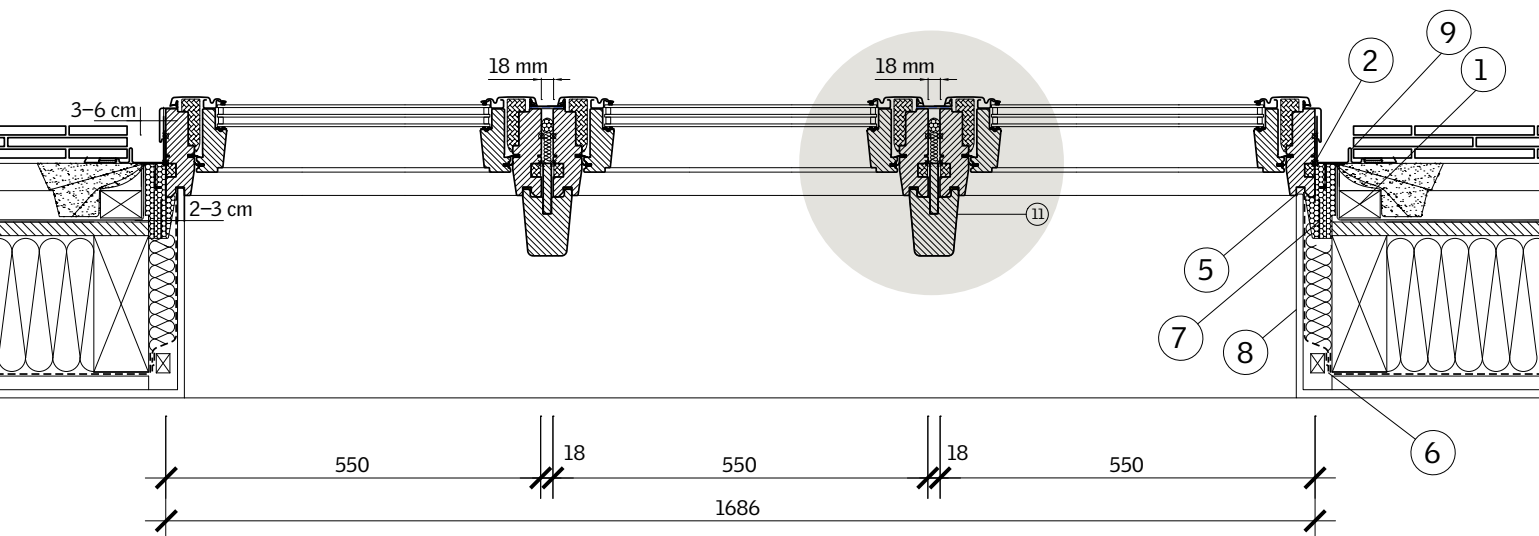

Lemovanie **EBW XK99 0100**

Pre cenovú kalkuláciu kontaktujte naše zákaznícke oddelenie.

1. Montážna lata strešného okna
2. Hydroizolačná fólia VELUX BFX
3. Odvodňovací žliabok systému VELUX (miesto napojenia hydroizolačnej manžety s hydroizolačnou vrstvou strechy)
4. Výmena krovu
5. Miesto napojenia parotesnej fólie BBX k strešnému oknu
6. Parotesné napojenie manžety BBX
7. BDX – zatepľovacia súprava systému
8. SDK ostenie
9. Lemovanie strešného okna
10. Prípustný sklon strechy pre zobrazenú situáciu: 15° až 90°
11. Interiérová krokva EBY