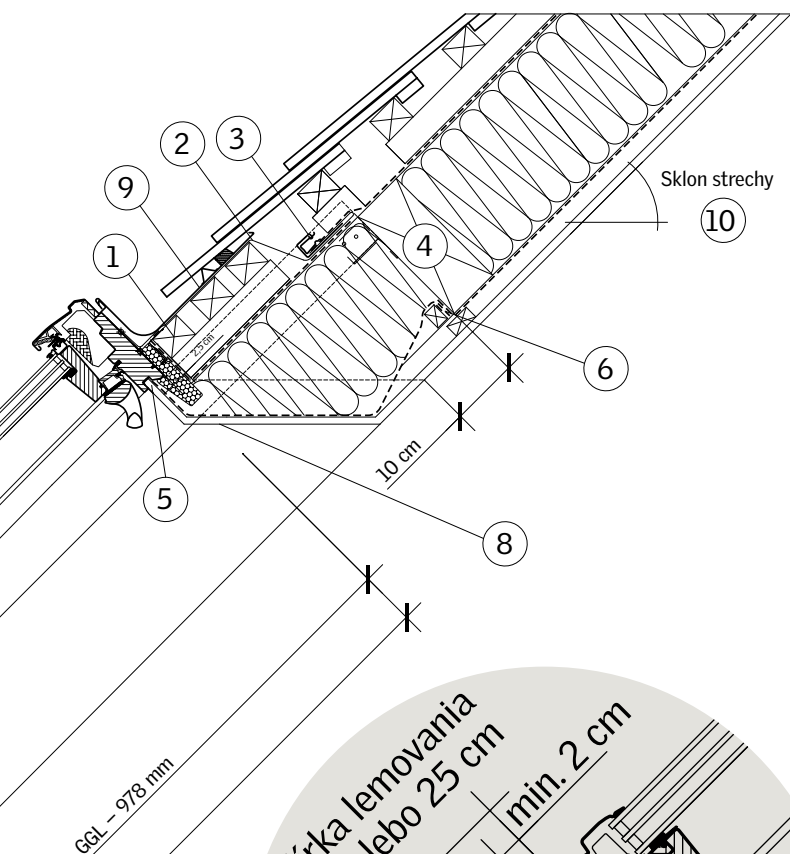

Použité výrobky

6x strešné okno
s trojsklom **GGL 3066**

veľkosť **CK04** (550x978 mm)
dostupné aj v bezúdržbovej verzii

2x interiérová krokva **EBY**

EBY W20 – dĺžka 2000 mm

EBY W27 – dĺžka 2750 mm

EBY W35 – dĺžka 3500 mm

Lemovanie **EBW XK99 0100**

Pre cenovú kalkuláciu kontaktujte naše zákaznícke oddelenie.

1. Montážna lata strešného okna
2. Hydroizolačná fólia VELUX BFX
3. Odvodňovací žliabok systému VELUX (miesto napojenia hydroizolačnej manžety s hydroizolačnou vrstvou strechy)
4. Výmena krovu
5. Miesto napojenia parotesnej fólie BBX k strešnému oknu
6. Parotesné napojenie manžety BBX
7. BDX – zatepľovacia súprava systému
8. SDK ostenie
9. Lemovanie strešného okna
10. Prípustný sklon strechy pre zobrazenú situáciu: 15° až 90°
11. Interiérová krokva EBY