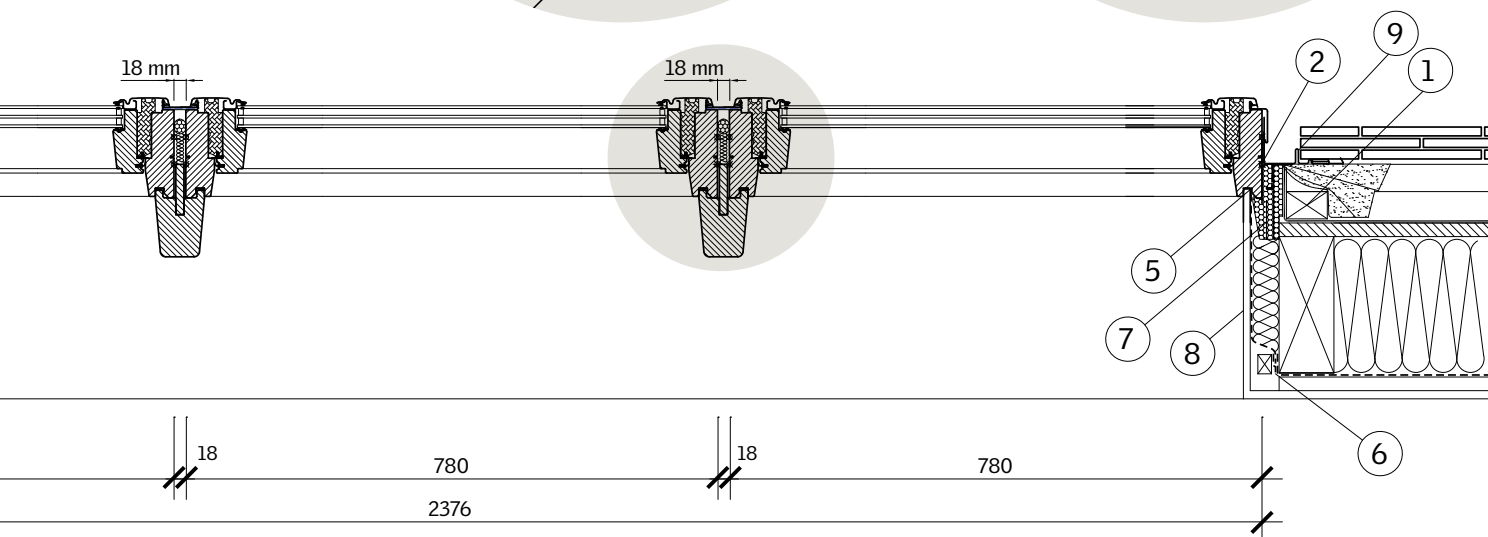

2x interiérová krokva EBY

EBY W20 – dĺžka 2000 mm
EBY W27 – dĺžka 2750 mm
EBY W35 – dĺžka 3500 mm

Lemovanie **EBW XK99 0100**

Pre cenovú kalkuláciu kontaktujte naše zákaznícke oddelenie

- ① Montážna lata strešného okna
- ② Hydroizolačná fólia VELUX BFX
- ③ Odvodňovací žliabok systému VELUX (miesto napojenia hydroizolačnej manžety s hydroizolačnou vrstvou strechy)
- ④ Výmena krovu
- ⑤ Miesto napojenia parotesnej fólie BBX k strešnému oknu
- ⑥ Parotesné napojenie manžety BBX
- ⑦ BDX – zatepľovacia súprava systému
- ⑧ SDK ostenie
- ⑨ Lemovanie strešného okna
- ⑩ Prípustný sklon strechy pre zobrazenú situáciu: 15° až 90°
- ⑪ Interiérová krokva EBY

Zostava strešných okien GGL s použitím interiérovej krokvy EBY

Zostava s EBY krokvou umožňuje osadenie strešných okien tesne vedľa seba, na vzdialenosť rámov okien 18 mm. Okná nad sebou sú oddelené žliabkom so šírkou 100 mm. Systémové riešenie zostáv VELUX zaručuje vysokú kvalitu strešného okna, výborné parametre U_w a bezpečné, testované napojenie na strešný plášť. Systémovo je vyriešené tak napojenie hydroizolačnej vrstvy, ako aj parotesnej fólie.