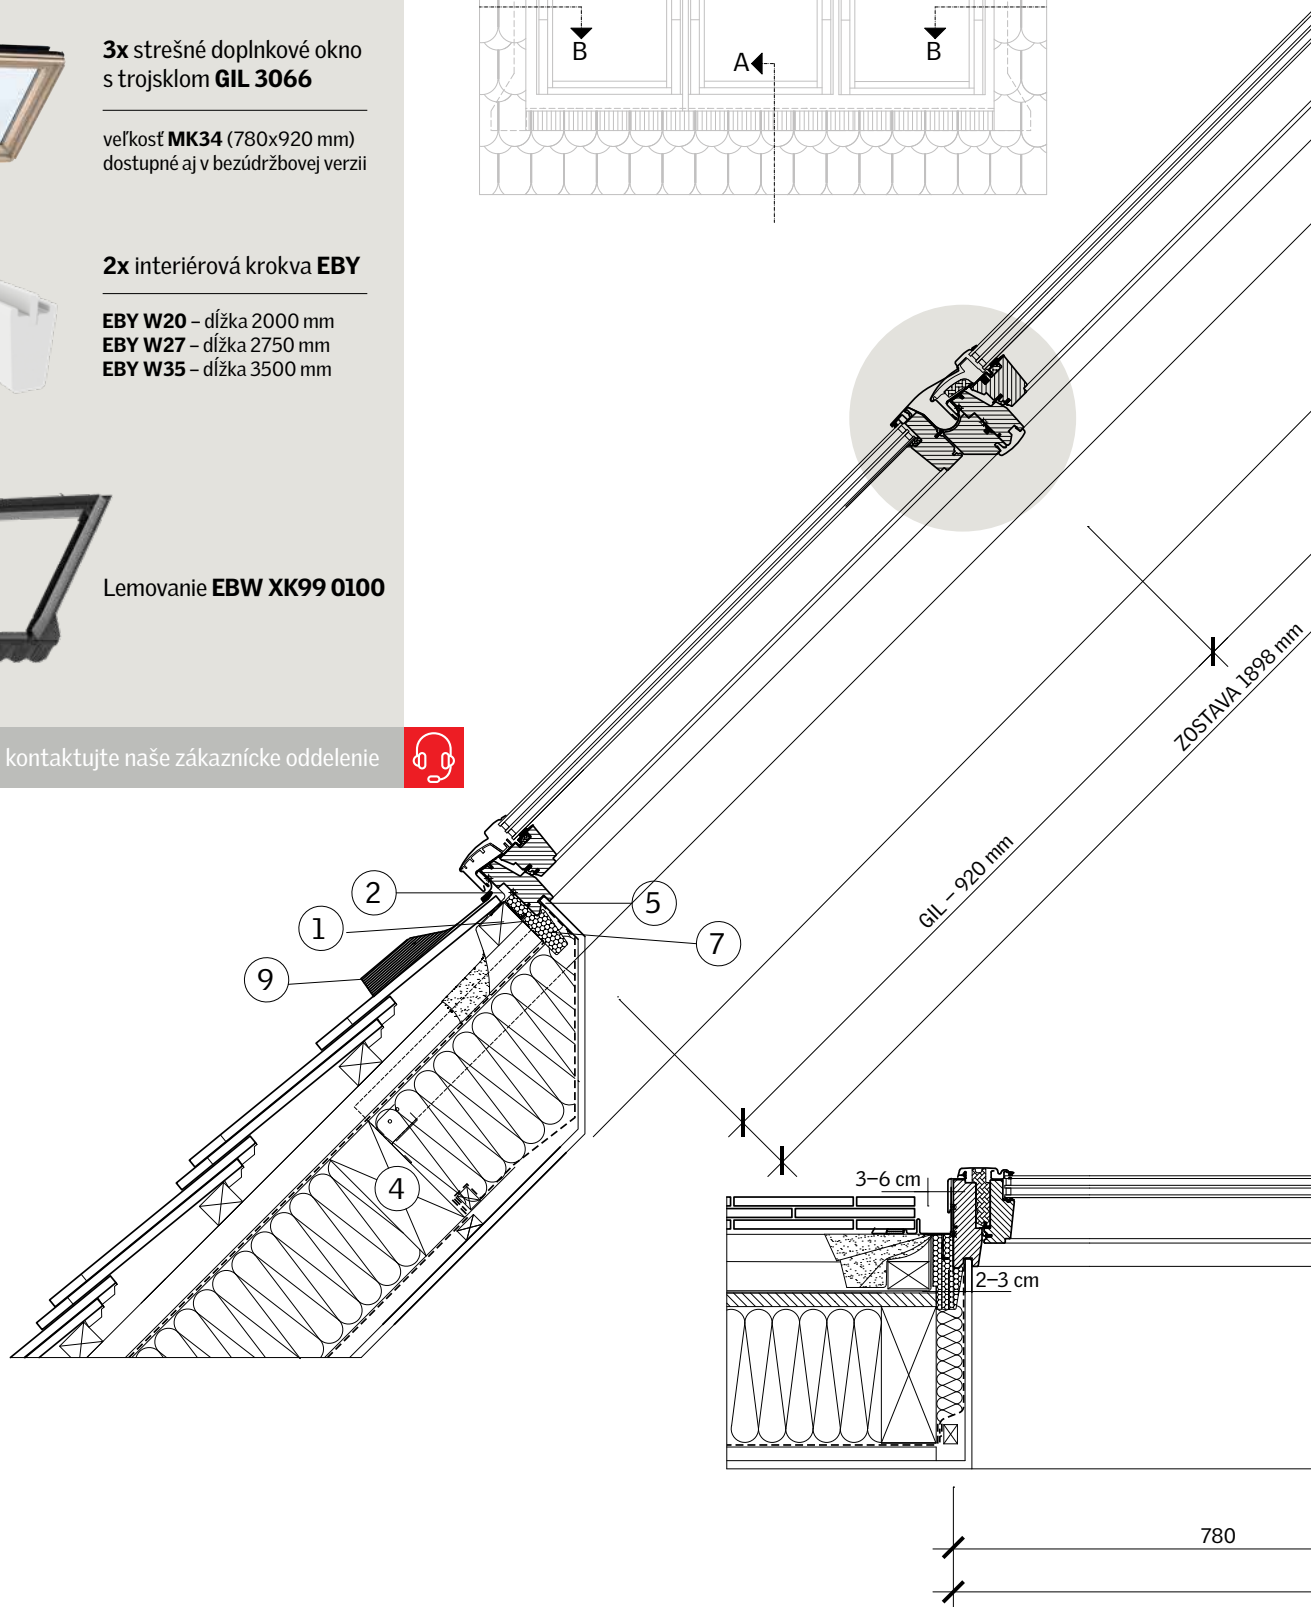

Použité výrobky

3x strešné okno
s trojsklom **GGL 3066**

veľkosť **MK04** (780x978 mm)
dostupné aj v bezúdržbovej verzii

3x strešné doplnkové okno
s trojsklom **GIL 3066**

veľkosť **MK34** (780x920 mm)
dostupné aj v bezúdržbovej verzii

2x interiérová krokva EBY

EBY W20 – dĺžka 2000 mm
EBY W27 – dĺžka 2750 mm
EBY W35 – dĺžka 3500 mm

Lemovanie **EBW XK99 0100**

Pre cenovú kalkuláciu kontaktujte naše zákaznícke oddelenie

- ① Montážna lata strešného okna
- ② Hydroizolačná fólia VELUX BFX
- ③ Odvodňovací žliabok systému VELUX (miesto napojenia hydroizolačnej manžety s hydroizolačnou vrstvou strechy)
- ④ Výmena krovu
- ⑤ Miesto napojenia parotesnej fólie BBX k strešnému oknu
- ⑥ Parotesné napojenie manžety BBX
- ⑦ BDX – zatepľovacia súprava systému
- ⑧ SDK ostenie
- ⑨ Lemovanie strešného okna
- ⑩ Prípustný sklon strechy pre zobrazenú situáciu: 15° až 90°
- ⑪ Interiérová krokva EBY

Zostava strešných okien GGL s použitím interiérovej krokvy EBY

Zostava s EBY krokvou umožňuje osadenie strešných okien tesne vedľa seba, na vzdialenosť rámov okien 18 mm. Okná nad sebou sú oddelené žliabkom so šírkou 100 mm. Systémové riešenie zostáv VELUX zaručuje vysokú kvalitu strešného okna, výborné parametre U_w a bezpečné, testované napojenie na strešný plášť. Systémovo je vyriešené tak napojenie hydroizolačnej vrstvy, ako aj parotesnej fólie.