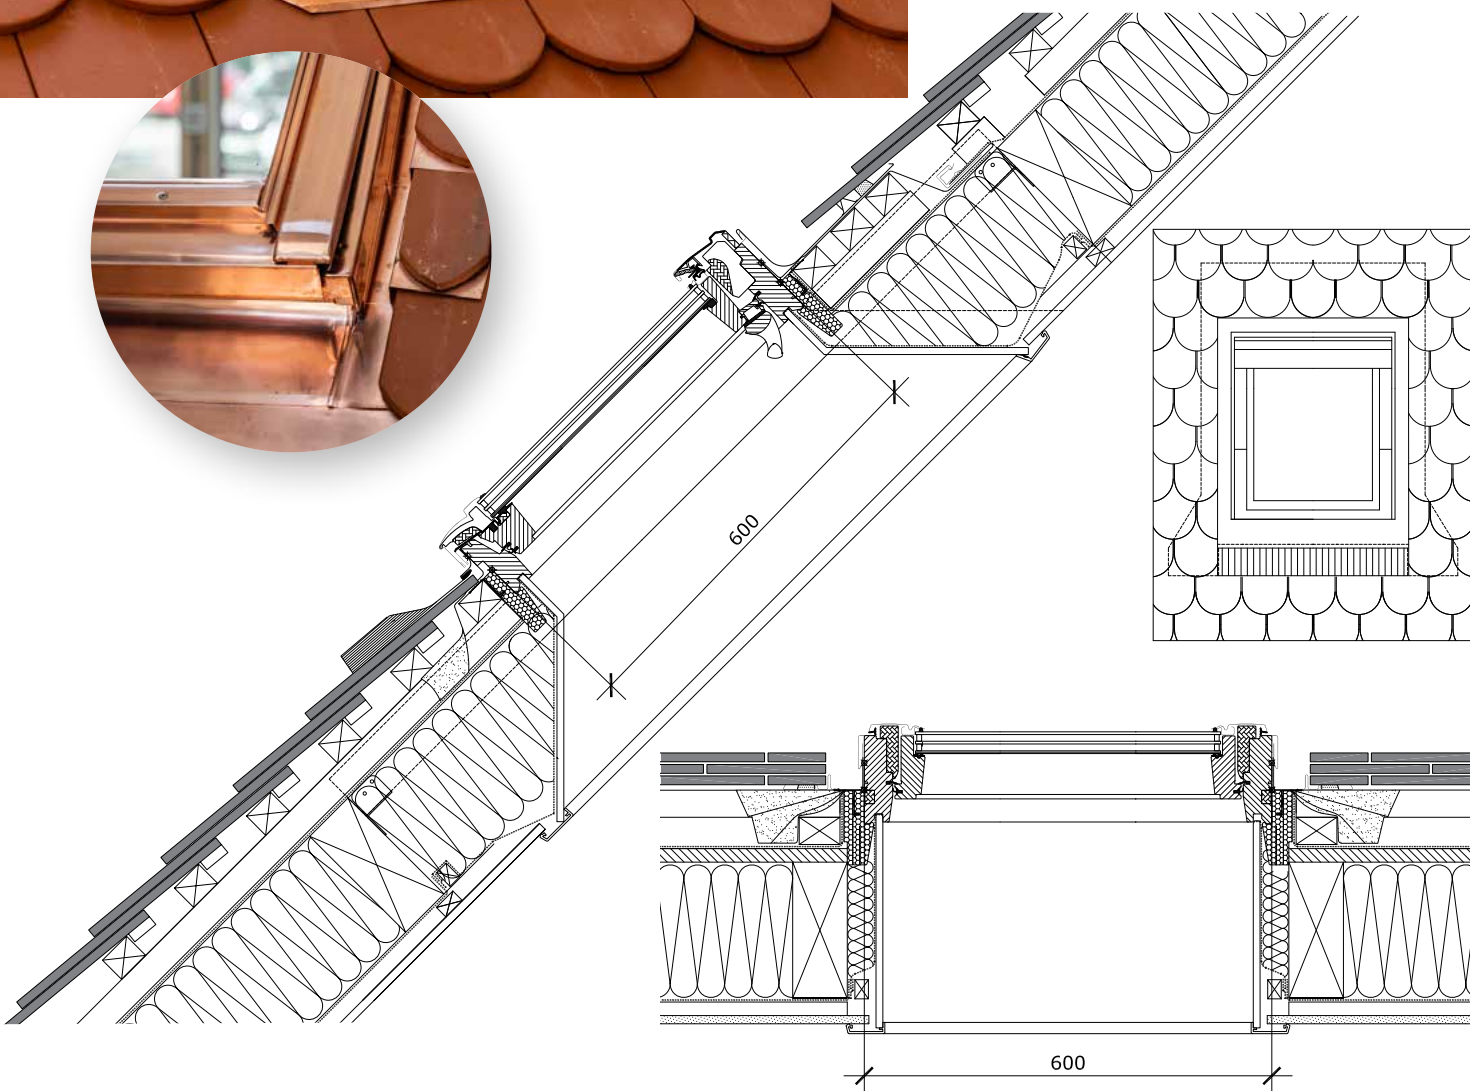

Strešné okno GGL neštandardnej veľkosti – 60×60 cm

Strešné okno 60×60 je vyrobené na mieru.
Dodáva sa vo výkyvnom celodrevenom vyhotove-
ní s trojsklom. Materiál oplechovania – lakovaný
hliník RAL 7043, alebo meď.

Viac technických informácií
na www.velux.sk/odbornici

Vďaka
špeciálnej veľkosti
na objednávku je
cena vyššia o

40 %