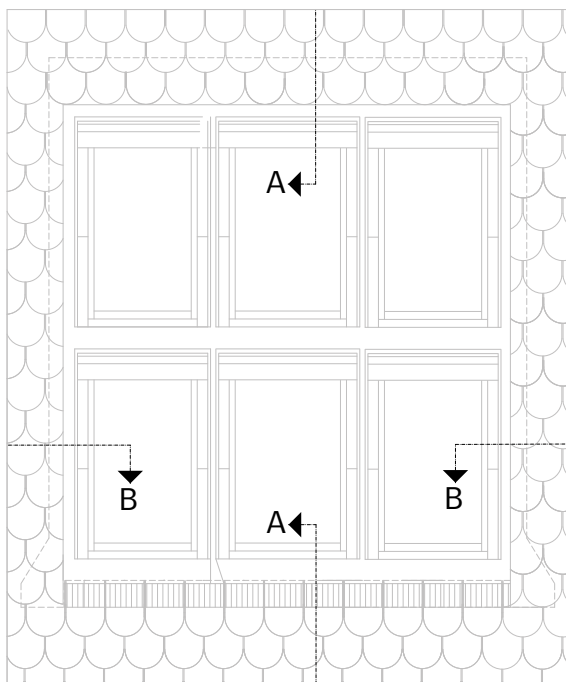

Použité výrobky

veľkosť **CK04** (550x978 mm)
dostupné aj v bezúdržbovej verzii

EBY W20 – dĺžka 2000 mm

EBY W27 – dĺžka 2750 mm

EBY W35 – dĺžka 3500 mm

Pre cenovú kalkuláciu kontaktujte naše zákaznícke oddelenie.