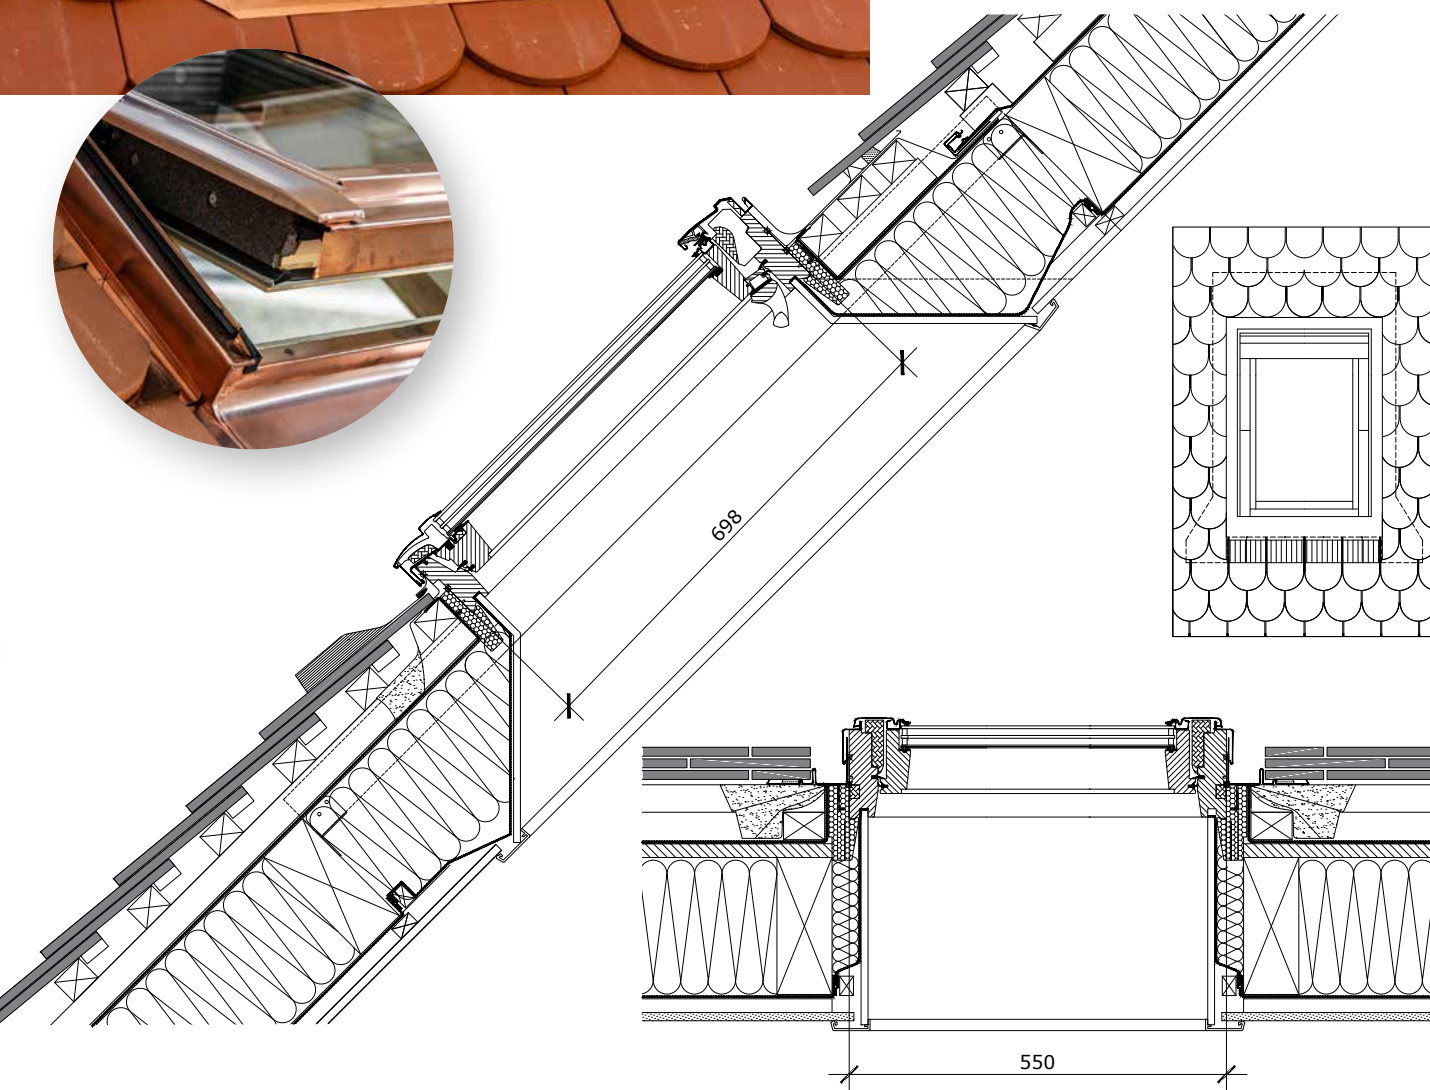

Zostava strešných okien GGL s použitím interiérovej krokvy EBY

Zostava s EBY krokvou umožňuje osadenie strešných okien tesne vedľa seba, na vzdialenosť rámov okien 18 mm. Okná nad sebou sú oddelené žliabkom so šírkou 100 mm. Systémové riešenie zostáv VELUX zaručuje vysokú kvalitu strešného okna, výborné parametre U_w a bezpečné, testované napojenie na strešný plášť. Systémovo je vyriešené tak napojenie hydroizolačnej vrstvy, ako aj parotesnej fólie.

Použité výrobky

6x strešné okno
s trojsklom **GGL 3066**

veľkosť **CK04** (550x978 mm)
dostupné aj v bezúdržbovej verzii

2x interiérová krokva **EBY**

EBY W20 – dĺžka 2000 mm

EBY W27 – dĺžka 2750 mm

EBY W35 – dĺžka 3500 mm

Lemovanie **EBW XK99 0100**

Pre cenovú kalkuláciu kontaktujte naše zákaznícke oddelenie.

1. Montážna lata strešného okna
2. Hydroizolačná fólia VELUX BFX
3. Odvodňovací žliabok systému VELUX (miesto napojenia hydroizolačnej manžety s hydroizolačnou vrstvou strechy)
4. Výmena krovu
5. Miesto napojenia parotesnej fólie BBX k strešnému oknu
6. Parotesné napojenie manžety BBX
7. BDX – zatepľovacia súprava systému
8. SDK ostenie
9. Lemovanie strešného okna
10. Prípustný sklon strechy pre zobrazenú situáciu: 15° až 90°
11. Interiérová krokva EBY

Strešné okno GGL štandardnej veľkosti CK01

Strešné okná štandardných veľkostí predstavujú ekonomicky efektívne riešenie a umožňujú aj variabilitu voľby zasklenia. Nielen cenová dostupnosť, ale aj rýchlosť dodávky je dôležitý faktor. Strešné okno s veľkosťou CK01 550 × 698 mm (vonkajší rozmer rámu) je k dispozícii vo výkynom vyhotovení. Dodáva sa v celodrevenom vyhotovení s trojsklom. Materiál oplechovania – lakovaný hliník RAL 7043, alebo meď.