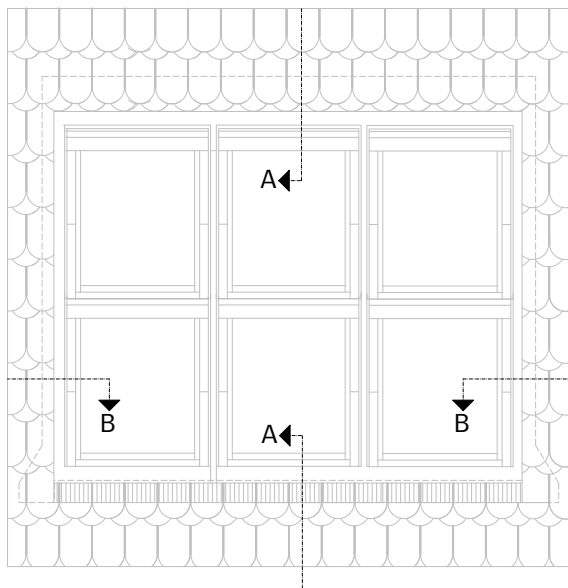

Použité výrobky

3x strešné okno
s trojsklom **GGL 3066**

veľkosť **MK04** (780x978 mm)
dostupné aj v bezúdržbovej verzii

3x strešné doplnkové okno
s trojsklom **GIL 3066**

veľkosť **MK34** (780x920 mm)
dostupné aj v bezúdržbovej verzii

2x interiérová krokva EBY

EBY W20 – dĺžka 2000 mm
EBY W27 – dĺžka 2750 mm
EBY W35 – dĺžka 3500 mm

Lemovanie **EBW XK99 0100**

Pre cenovú kalkuláciu kontaktujte naše zákaznícke oddelenie

- ① Montážna lata strešného okna
- ② Hydroizolačná fólia VELUX BFX
- ③ Odvodňovací žliabok systému VELUX (miesto napojenia hydroizolačnej manžety s hydroizolačnou vrstvou strechy)
- ④ Výmena krovu
- ⑤ Miesto napojenia parotesnej fólie BBX k strešnému oknu
- ⑥ Parotesné napojenie manžety BBX
- ⑦ BDX – zatepľovacia súprava systému
- ⑧ SDK ostenie
- ⑨ Lemovanie strešného okna
- ⑩ Prípustný sklon strechy pre zobrazenú situáciu: 15° až 90°
- ⑪ Interiérová krokva EBY