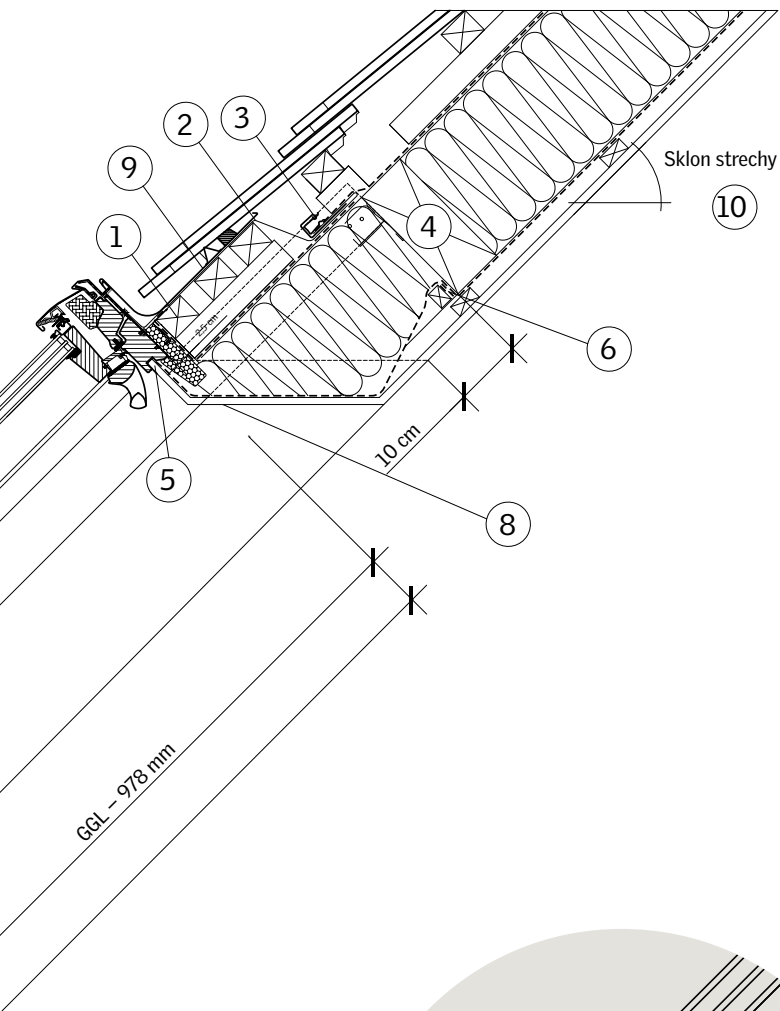

2x interiérová krokva EBY

EBY W20 – dĺžka 2000 mm
EBY W27 – dĺžka 2750 mm
EBY W35 – dĺžka 3500 mm

Lemovanie **EBW XK99 0100**

Pre cenovú kalkuláciu kontaktujte naše zákaznícke oddelenie

- ① Montážna lata strešného okna
- ② Hydroizolačná fólia VELUX BFX
- ③ Odvodňovací žliabok systému VELUX (miesto napojenia hydroizolačnej manžety s hydroizolačnou vrstvou strechy)
- ④ Výmena krovu
- ⑤ Miesto napojenia parotesnej fólie BBX k strešnému oknu
- ⑥ Parotesné napojenie manžety BBX
- ⑦ BDX – zatepľovacia súprava systému
- ⑧ SDK ostenie
- ⑨ Lemovanie strešného okna
- ⑩ Prípustný sklon strechy pre zobrazenú situáciu: 15° až 90°
- ⑪ Interiérová krokva EBY

Zostava strešných okien GGL s použitím interiérovej krokvy EBY

Zostava s EBY krokvou umožňuje osadenie strešných okien tesne vedľa seba, na vzdialenosť rámov okien 18 mm. Okná nad sebou sú oddelené žliabkom so šírkou 100 mm. Systémové riešenie zostáv VELUX zaručuje vysokú kvalitu strešného okna, výborné parametre U_w a bezpečné, testované napojenie na strešný plášť. Systémovo je vyriešené tak napojenie hydroizolačnej vrstvy, ako aj parotesnej fólie.