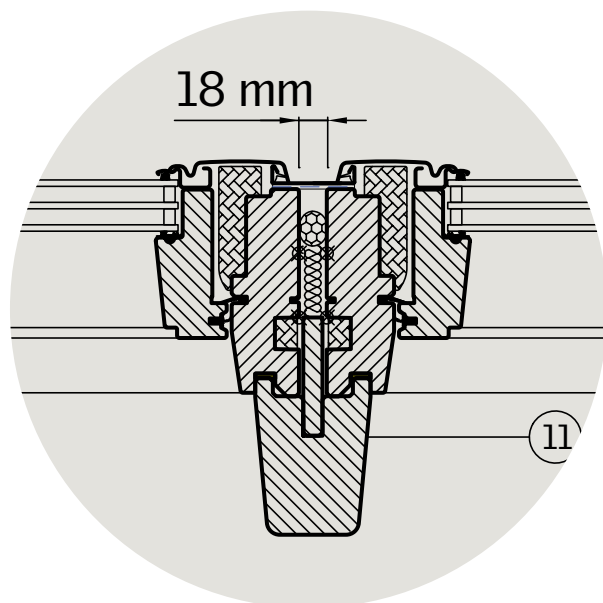

Použité výrobky

6x strešné okno
s trojsklom **GGL 3066**

veľkosť **CK04** (550x978 mm)
dostupné aj v bezúdržbovej verzii

2x interiérová krokva **EBY**

EBY W20 – dĺžka 2000 mm

EBY W27 – dĺžka 2750 mm

EBY W35 – dĺžka 3500 mm

Lemovanie **EBW XK99 0100**

Pre cenovú kalkuláciu kontaktujte naše zákaznícke oddelenie.

1. Montážna lata strešného okna
2. Hydroizolačná fólia VELUX BFX
3. Odvodňovací žliabok systému VELUX (miesto napojenia hydroizolačnej manžety s hydroizolačnou vrstvou strechy)
4. Výmena krovu
5. Miesto napojenia parotesnej fólie BBX k strešnému oknu
6. Parotesné napojenie manžety BBX
7. BDX – zatepľovacia súprava systému
8. SDK ostenie
9. Lemovanie strešného okna
10. Prípustný sklon strechy pre zobrazenú situáciu: 15° až 90°
11. Interiérová krokva EBY

Strešné okno GGL štandardnej veľkosti CK01

Strešné okná štandardných veľkostí predstavujú ekonomicky efektívne riešenie a umožňujú aj variabilitu voľby zasklenia. Nielen cenová dostupnosť, ale aj rýchlosť dodávky je dôležitý faktor. Strešné okno s veľkosťou CK01 550 × 698 mm (vonkajší rozmer rámu) je k dispozícii vo výkynom vyhotovení. Dodáva sa v celodrevenom vyhotovení s trojsklom. Materiál oplechovania – lakovaný hliník RAL 7043, alebo meď.