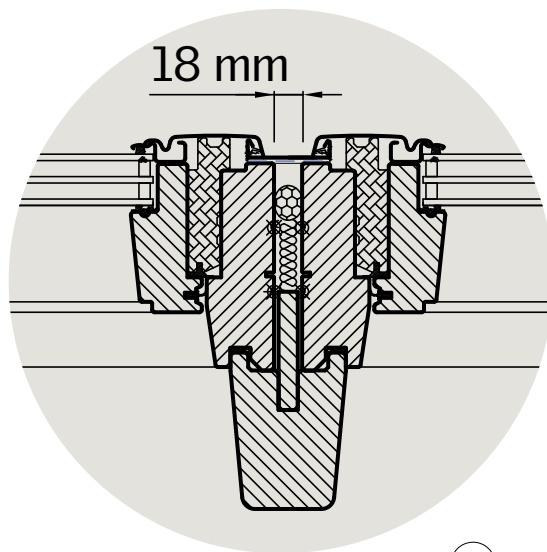

2x interiérová krokva EBY

EBY W20 – dĺžka 2000 mm
EBY W27 – dĺžka 2750 mm
EBY W35 – dĺžka 3500 mm

Lemovanie **EBW XK99 0100**

Pre cenovú kalkuláciu kontaktujte naše zákaznícke oddelenie

- ① Montážna lata strešného okna
- ② Hydroizolačná fólia VELUX BFX
- ③ Odvodňovací žliabok systému VELUX (miesto napojenia hydroizolačnej manžety s hydroizolačnou vrstvou strechy)
- ④ Výmena krovu
- ⑤ Miesto napojenia parotesnej fólie BBX k strešnému oknu
- ⑥ Parotesné napojenie manžety BBX
- ⑦ BDX – zatepľovacia súprava systému
- ⑧ SDK ostenie
- ⑨ Lemovanie strešného okna
- ⑩ Prípustný sklon strechy pre zobrazenú situáciu: 15° až 90°
- ⑪ Interiérová krokva EBY

Zostava strešných okien GGL s použitím interiérovej krokvy EBY

Zostava s EBY krokvou umožňuje osadenie strešných okien tesne vedľa seba, na vzdialenosť rámov okien 18 mm. Okná nad sebou sú oddelené žliabkom so šírkou 100 mm. Systémové riešenie zostáv VELUX zaručuje vysokú kvalitu strešného okna, výborné parametre U_w a bezpečné, testované napojenie na strešný plášť. Systémovo je vyriešené tak napojenie hydroizolačnej vrstvy, ako aj parotesnej fólie.