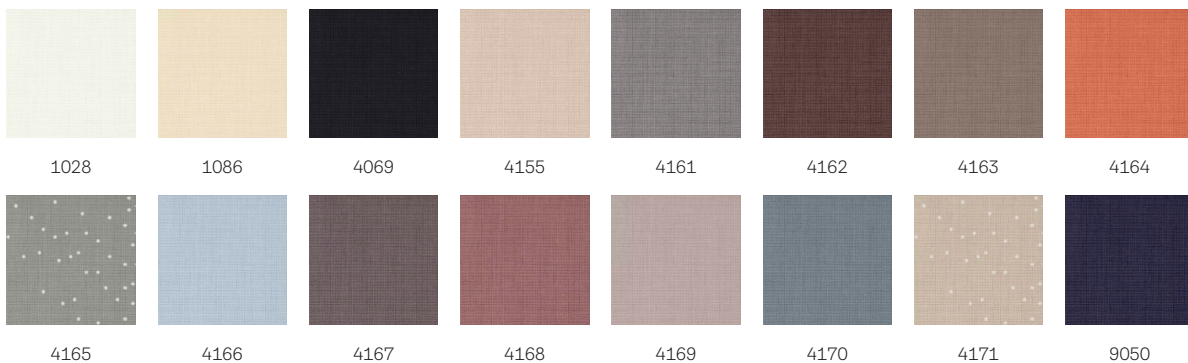

VELUX lichtdurchlässiges Rollo RFL

VELUX®

Das VELUX lichtdurchlässige Sichtschutz-Rollo ermöglicht eine flexible Regulierung des einfallenden Tageslichts. Das stufenlose Design ermöglicht es Ihnen, das Rollo schnell und einfach in jede Position zu bringen, um Ihr persönliches Bedürfnis nach einfallendem Tageslicht oder nach Privatsphäre in Räumen, in denen eine vollständige Verdunkelung nicht erforderlich ist, zu erfüllen. VELUX lichtdurchlässige Sichtschutz-Rollos mit weißen seitlichen Führungsschienen passen perfekt zu Ihren weißen VELUX Dachfenstern. In vielen verschiedenen und dekorativen Farben und Mustern erhältlich.

- Mehr Privatsphäre, weniger unerwünschte Spiegelungen und eine Regulierung des einfallenden Sonnenlichts exakt nach Wunsch.
- Dank des schmalen Profildesigns erhalten Sie noch mehr natürliches Tageslicht.
- Die OEKO-TEX®-Zertifizierung garantiert, dass das Produkt ohne schädliche Substanzen hergestellt wurde.
- Einbau in wenigen Minuten - klicken Sie das Produkt einfach auf die vorinstallierten Halterungen.
- Elegantes Design mit weißen seitlichen Führungsschienen, die perfekt zu Ihren weißen VELUX Dachfenstern passen.
- Mit der stufenlosen Positionierung können Sie das Produkt genau so weit herunterlassen wie nötig.
- Mit der integrierten Griffleiste ziehen Sie das Produkt einfach in jede gewünschte Position.
- Integrierte Seitenschienen ermöglichen eine leichtgängige Bedienung.

Farben und Muster

VELUX Sonnenschutz Produkte sind in einer großen Farb- und Designauswahl erhältlich. Einige Varianten sind jedoch nur in einer begrenzten Farbpalette erhältlich. Jede Farb- und Designoption hat einen eindeutigen Code. Fügen Sie bei der Bestellung Ihrer Produkte den Code Ihrer Wahl zum entsprechenden Produkttyp hinzu.