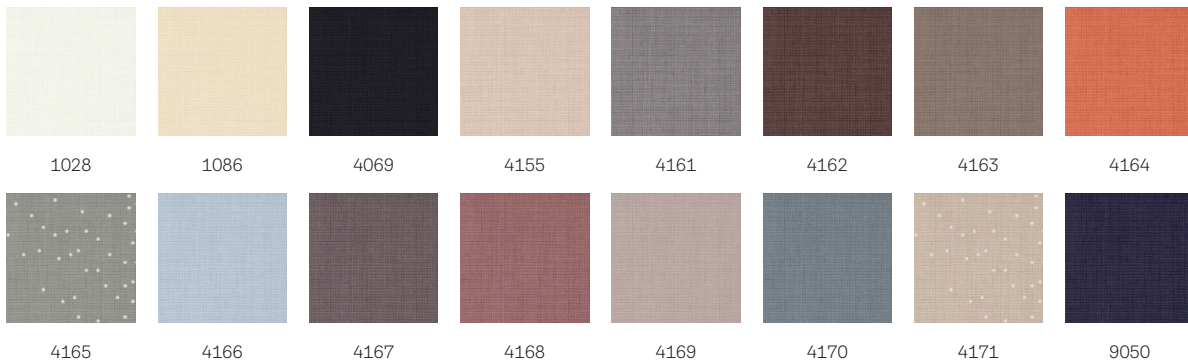

VELUX lichtdurchlässiges Rollo RFL

VELUX®

Das VELUX lichtdurchlässige Sichtschutz-Rollo ermöglicht eine flexible Regulierung des einfallenden Tageslichts. Das stufenlose Design ermöglicht es Ihnen, das Rollo schnell und einfach in jede Position zu bringen, um Ihr persönliches Bedürfnis nach einfallendem Tageslicht oder nach Privatsphäre in Räumen, in denen eine vollständige Verdunkelung nicht erforderlich ist, zu erfüllen. VELUX lichtdurchlässige Sichtschutz-Rollos mit weißen seitlichen Führungsschienen passen perfekt zu Ihren weißen VELUX Dachfenstern. In vielen verschiedenen und dekorativen Farben und Mustern erhältlich.

Farben und Muster

VELUX Sonnenschutz Produkte sind in einer großen Farb- und Designauswahl erhältlich. Einige Varianten sind jedoch nur in einer begrenzten Farbpalette erhältlich. Jede Farb- und Designoption hat einen eindeutigen Code. Fügen Sie bei der Bestellung Ihrer Produkte den Code Ihrer Wahl zum entsprechenden Produkttyp hinzu.