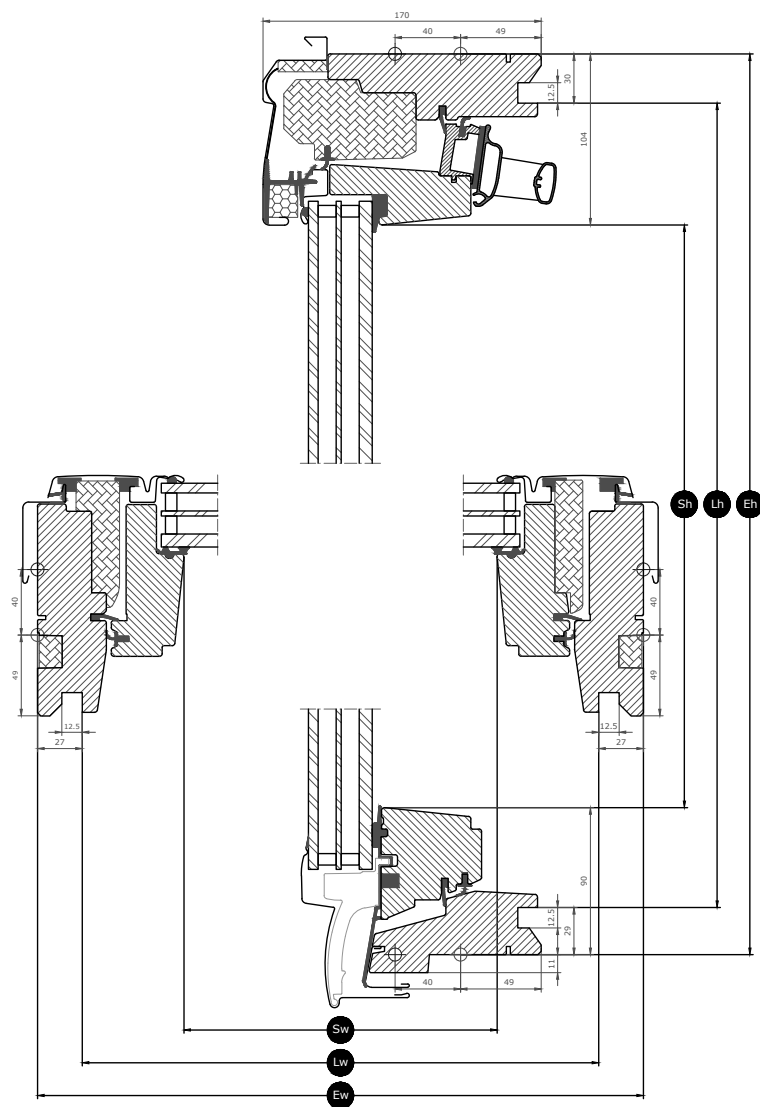

Rozmery prierezu

Šírka		CK--	FK--	MK--	PK--	SK--
Sw	Šírka otvorenia krídla	371	481	601	763	961
Lw	Vzdialenosť medzi drážkami ostena, šírka	495	605	725	887	1085
Ew	Šírka vonkajšieho rámu	550	660	780	942	1140

Výška		--02	--04	--06	--08	--10
Sh	Výška otvorenia krídla	584	784	984	1204	1406
Lh	Vzdialenosť medzi drážkami ostena, výška	719	919	1119	1339	1541
Eh	Výška vonkajšieho rámu	778	978	1178	1398	1600