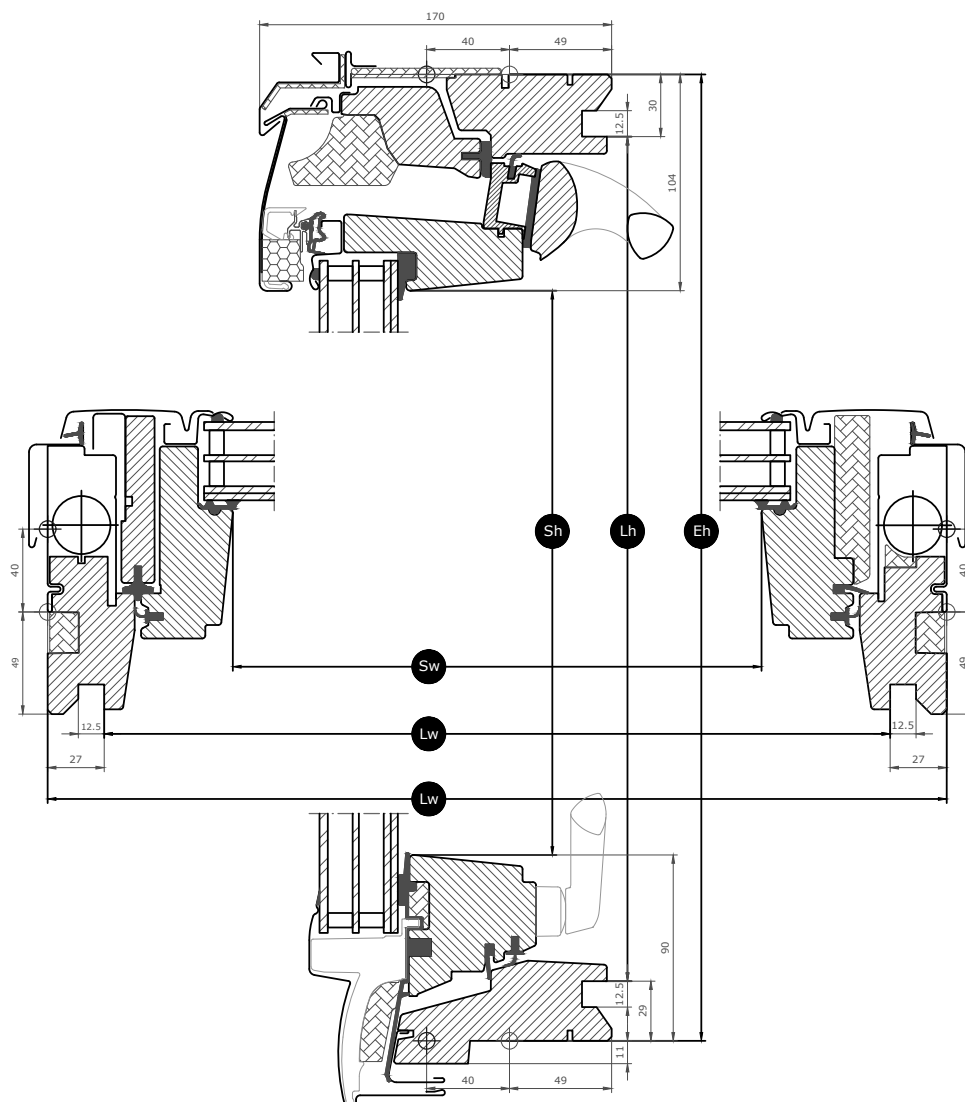

Beschikbare afmetingen en daglichtoppervlak

	780 mm
1398 mm	GPL MK08 (0.72) [0.87]

Alle maten zijn in mm. () = Effectief daglichtoppervlak, m² [] = Ventilatieopening, m²

Afmetingen dwarsdoorsnede

Houd er rekening mee dat de zicht op de doorsnede van onder naar boven is.