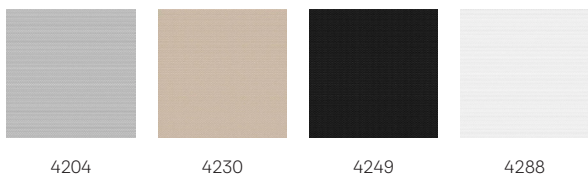

# Zatemňující roleta VELUX Klasik

**VELUX®**

Zatemňující rolety VELUX Klasik jsou ideální do ložnic, které vyžadují naprostou kontrolu nad světlem pro dobrý spánek v noci nebo klidné zdřímnutí během dne. Jsou určeny do střešních oken VELUX vyrobených před rokem 2013. Dodávají se ve čtyřech základních barvách a jsou skvělou volbou pro výměnu starých nebo opotřebovaných rolet. Jedná se o ideální řešení, pokud hledáte originální stínicí doplněk a jistotu spojenou se značkou VELUX.

## Barvy a vzory

---

Vnitřní rolety VELUX jsou k dispozici v široké škále barev a provedení. Několik variant rolet je však k dispozici pouze v omezené škále barev. Každá barva a varianta provedení mají jedinečný kód. Při objednávání zadejte vybraný kód pro příslušný typ rolety.