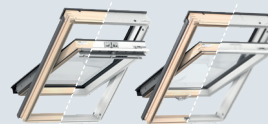

** Мансардні вікна, коміри та продукція для встановлення, окрім варіантів в міді і цинку.

Огляд продукту

Стандарт

Поворотні вікна з верхнім або нижнім відкриванням

Керування

Матеріал рами

дерево

білий варіант, що не потребує обслуговування