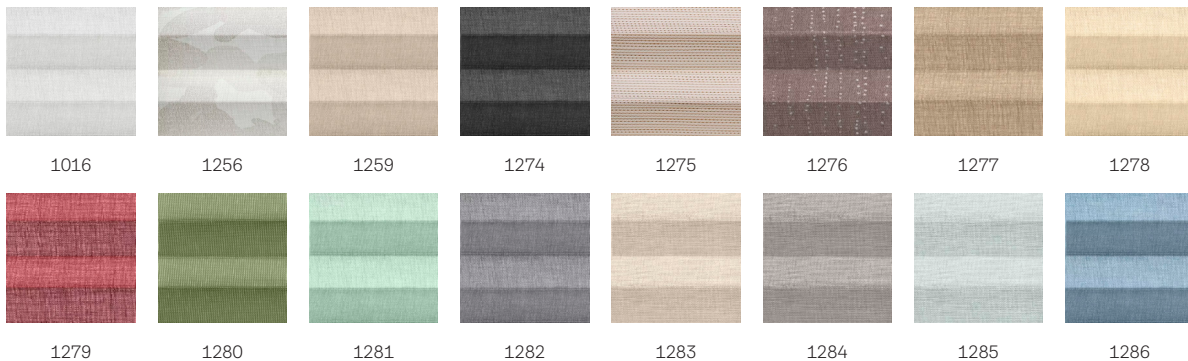

Farger og mønstre

VELUX innvendige gardiner er tilgjengelige i et bredt spekter farger og design. Imidlertid er noen av gardinene bare tilgjengelige i et begrenset utvalg av farger. Hvert farge- og designalternativ har en unik kode. Tilføy ønsket kode til den aktuelle gardintypen når du bestiller produkter.