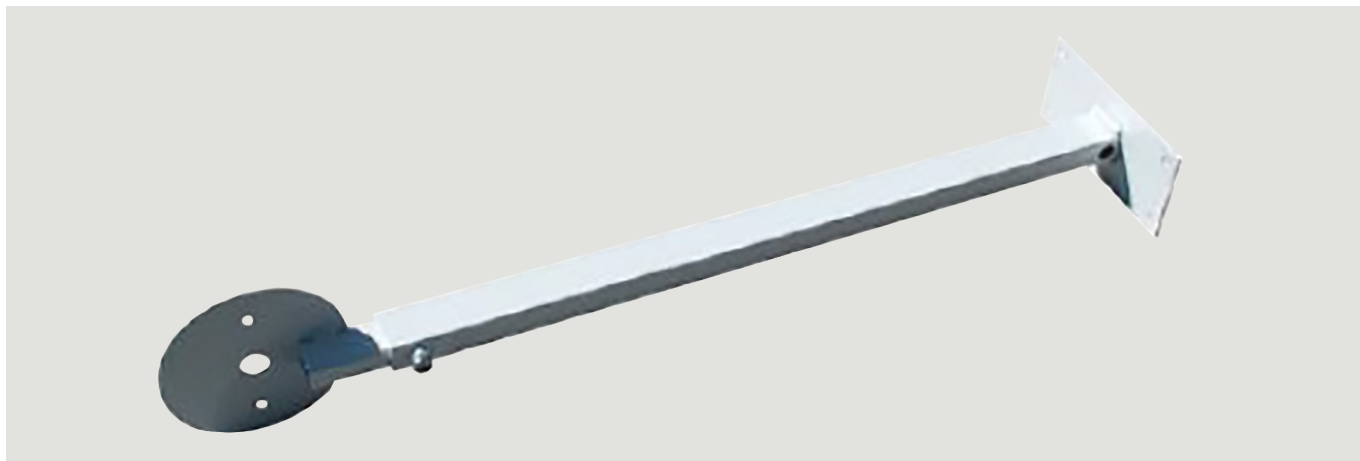

Justerbart udliggerbeslag til branddetektor – F/DET #5340

VELUX[®]

Commercial

veluxcommercial.dk

Justerbar udligger beslag F/DET

Udliggerbeslag, justerbar, til branddetektor, for montering i ovenlys med kabelføring Længde 500mm + 400mm.