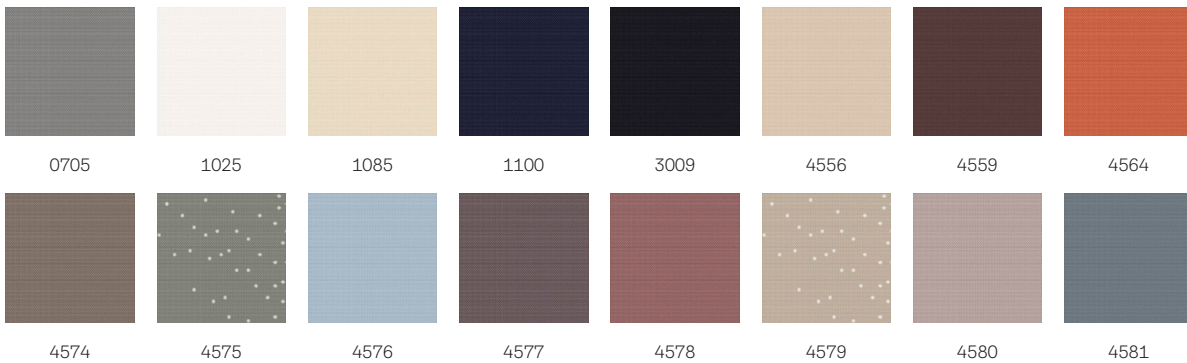

Színek és minták

A VELUX belső árnyékolók számtalan színben és kialakításban kaphatók. Néhány árnyékoló azonban csak korlátozott színválasztékban érhető el. Minden szín és kialakítás egyedi kóddal rendelkezik. A termék megrendelésekor kérjük add meg az adott árnyékoló típusához tartozó kódot.