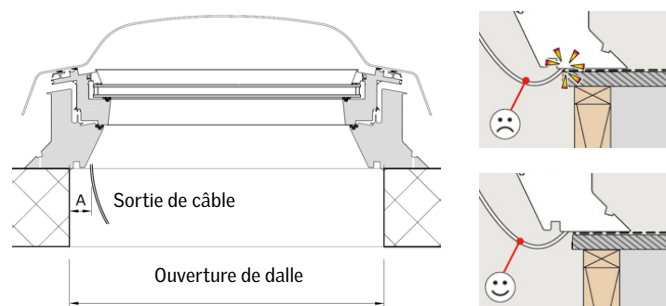

Sortie de câble CVP / CSP

Introduction

Fenêtre pour toit plat	Ouverture de dalle	Mesure A
CVP 60×60 cm	600×600 mm	44 mm
CVP 60×90 cm *	600×900 mm	44 mm
CVP 80×80 cm	800×800 mm	144 mm
CVP 90×90 cm	900×900 mm	194 mm
CVP 90×120 cm *	900×1200 mm	194 mm
CVP 100×100 cm	1000×1000 mm	244 mm
CVP 100×150 cm *	1000×1500 mm	244 mm
CVP 120×120 cm	1200×1200 mm	344 mm
CVP 150×150 cm	1500×1500 mm	478 mm
RWA – CSP 100×100 cm	1000×1000 mm	148 mm
RWA – CSP 120×120 cm	1200×1200 mm	248 mm

* Le moteur se trouve sur le côté court

Longueur de câble
CSP = 1,5 m, livré sans fiche
CVP = 2,5 m, livré sans fiche

La vidéo de montage et les instructions d'installation sont disponible sur ► www.velux.ch/consignes-de-montage