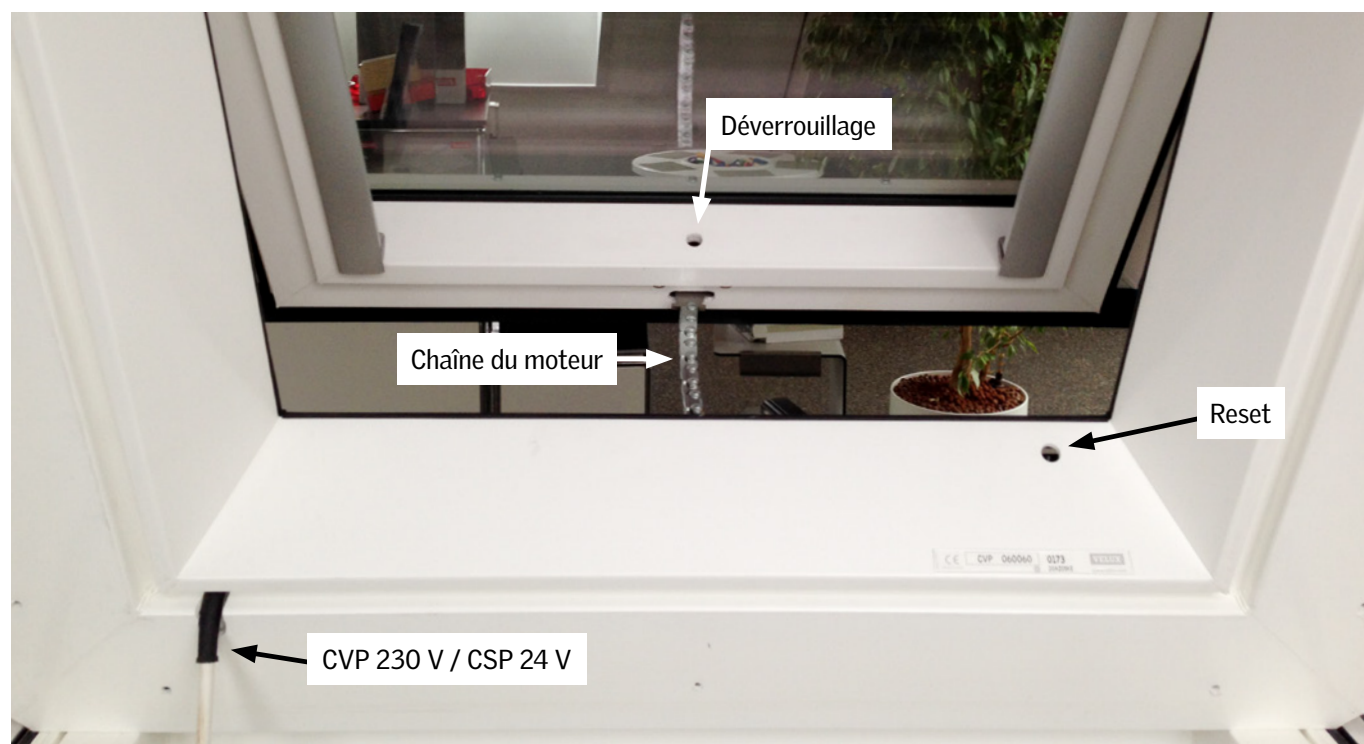

Sortie de câble CVP / CSP

Introduction

Fenêtre pour toit plat	Ouverture de dalle	Mesure A
CVP 60×60 cm	600×600 mm	44 mm
CVP 60×90 cm *	600×900 mm	44 mm
CVP 80×80 cm	800×800 mm	144 mm
CVP 90×90 cm	900×900 mm	194 mm
CVP 90×120 cm *	900×1200 mm	194 mm
CVP 100×100 cm	1000×1000 mm	244 mm
CVP 100×150 cm *	1000×1500 mm	244 mm
CVP 120×120 cm	1200×1200 mm	344 mm
CVP 150×150 cm	1500×1500 mm	478 mm
RWA – CSP 100×100 cm	1000×1000 mm	148 mm
RWA – CSP 120×120 cm	1200×1200 mm	248 mm

* Le moteur se trouve sur le côté court

Longueur de câble
CSP = 1,5 m, livré sans fiche
CVP = 2,5 m, livré sans fiche

La vidéo de montage et les instructions d'installation sont disponible sur ► www.velux.ch/consignes-de-montage