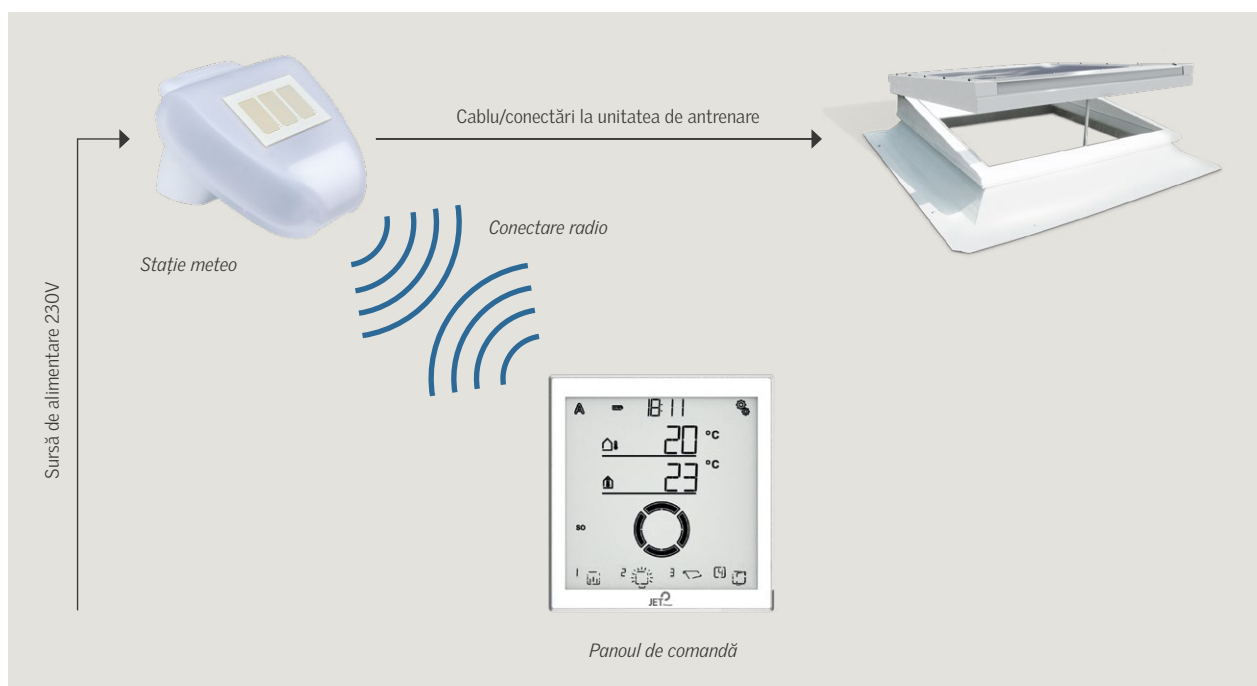

Senzor de vânt și ploaie pentru clădiri de birouri, municipale și rezidențiale

- stație meteo externă 230V (unitate senzor)
- olectează informații despre viteza vântului, precipitații, temperaturi exterioare și luminozitate și are recepție GPS pentru data, ora și calculul poziției soarelui
- Alimentarea cu energie electrică a acționării 230V
- panou central de operare și comandă cu ecran tactil LCD de 12.7 cm (până la patru centre pot fi programate la stația meteo) unitate radio cu baterii (micro USB)
- colectează informații despre temperatura camerei
- 15 canale radio pentru comunicarea cu unitățile de comandă a motoarelor pentru unitățile de ventilare sau de umbrire de 230 V sau, de exemplu, surse de lumină etc.
- 32 canale radio pentru integrarea de senzori (pentru colectarea de informații despre umiditate, conținutul de CO2, temperatură sau butoane radio sau telecomenzi radio portabile)
- comunicarea între unitatea de comandă și stația meteorologică

Aplicații posibile

- ideal pentru comanda inteligentă a sistemelor de reglare a ventilației sau de umbrire în clădiri mici de birouri, municipale și rezidențiale.

Avantajele produsului:

- mai mult confort cu operare intuitivă
- efort de instalare relativ redus
- potrivit pentru montare ulterioară

Opțiuni

- Extindere cu o interfață WLAN care poate fi controlată prin intermediul unei aplicații pentru smartphone (comunicare de date numai în imediata apropiere - nu cu servere web externe)

Prezentare generală a funcțiilor

Automatizare pentru vânt și ploaie (W+RE B/4)

Dispozitiv de comutare meteo pentru sisteme de ventilație

- viteza vântului ajustabilă
- comutarea între operare automată sau manuală
- afișarea optică a stării de funcționare
- ventilație pe termen scurt în timpul ploii
- funcție de închidere centralizată
- conceput pentru patru grupuri de ventilație
- se poate extinde opțional
- se poate combina cu sistemele de trape de fum