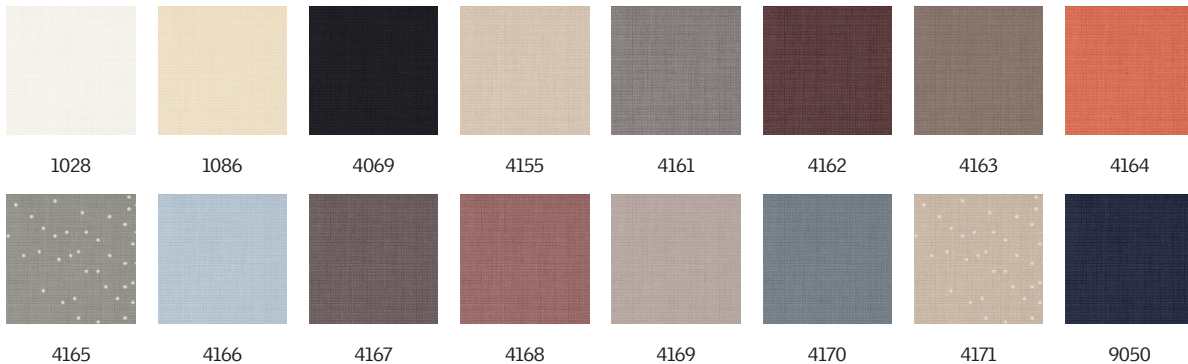

VELUX Stoffrollo RFL

VELUX®

Das lichtdurchlässige VELUX Stoffrollo ermöglicht die flexible Regulierung des einfallenden Tageslichts. Das stufenlose Design ermöglicht es Ihnen, das Stoffrollo an die gewünschte Stelle zu heben oder zu senken, um Ihr persönliches Bedürfnis nach einfallendem Tageslicht oder nach Privatsphäre in Räumen, in denen eine vollständige Verdunkelung nicht erforderlich ist, zu erfüllen. Große Auswahl an dekorativen Farben und Mustern.

Farben und Muster

VELUX Innenrollos sind in vielen Farben und Mustern erhältlich. Einige Rollovarianten sind jedoch nur in einer begrenzten Farbpalette verfügbar. Jede Farb- und Musteroption hat einen eindeutigen Code. Fügen Sie bei der Bestellung Ihrer Produkte den Code Ihrer Wahl zum entsprechenden Rollotyp hinzu.