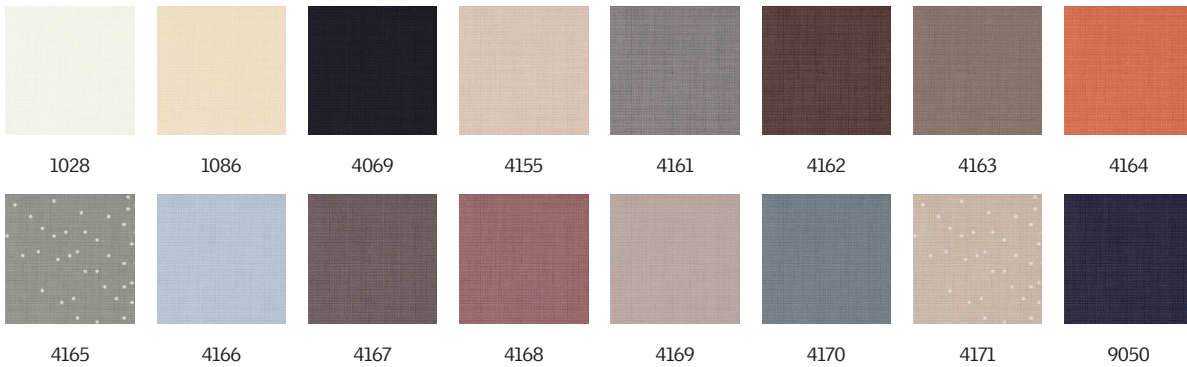

VELUX Stoffrollo RFL

VELUX®

Das lichtdurchlässige VELUX Stoffrollo ermöglicht die flexible Regulierung des einfallenden Tageslichts. Das stufenlose Design ermöglicht es Ihnen, das Stoffrollo an die gewünschte Stelle zu heben oder zu senken, um Ihr persönliches Bedürfnis nach einfallendem Tageslicht oder nach Privatsphäre in Räumen, in denen eine vollständige Verdunkelung nicht erforderlich ist, zu erfüllen. Große Auswahl an dekorativen Farben und Mustern.

Farben und Muster

VELUX Innenrollos sind in vielen Farben und Mustern erhältlich. Einige Rollovarianten sind jedoch nur in einer begrenzten Farbpalette verfügbar. Jede Farb- und Musteroption hat einen eindeutigen Code. Fügen Sie bei der Bestellung Ihrer Produkte den Code Ihrer Wahl zum entsprechenden Rollotyp hinzu.