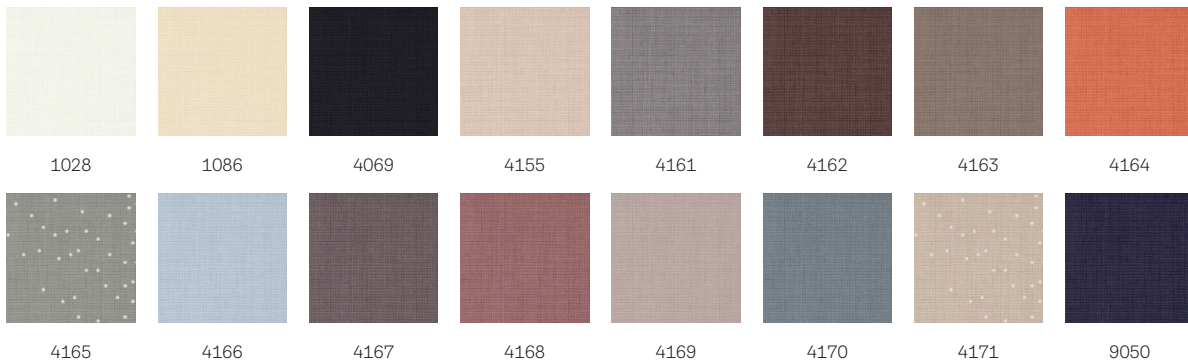

# VELUX Stoffrollo RFL

**VELUX®**

Das lichtdurchlässige VELUX Stoffrollo ermöglicht die flexible Regulierung des einfallenden Tageslichts. Das stufenlose Design ermöglicht es Ihnen, das Stoffrollo an die gewünschte Stelle zu heben oder zu senken, um Ihr persönliches Bedürfnis nach einfallendem Tageslicht oder nach Privatsphäre in Räumen, in denen eine vollständige Verdunkelung nicht erforderlich ist, zu erfüllen. Große Auswahl an dekorativen Farben und Mustern.

## Farben und Muster

---

VELUX Innenrollos sind in vielen Farben und Mustern erhältlich. Einige Rollovarianten sind jedoch nur in einer begrenzten Farbpalette verfügbar. Jede Farb- und Musteroption hat einen eindeutigen Code. Fügen Sie bei der Bestellung Ihrer Produkte den Code Ihrer Wahl zum entsprechenden Rollotyp hinzu.