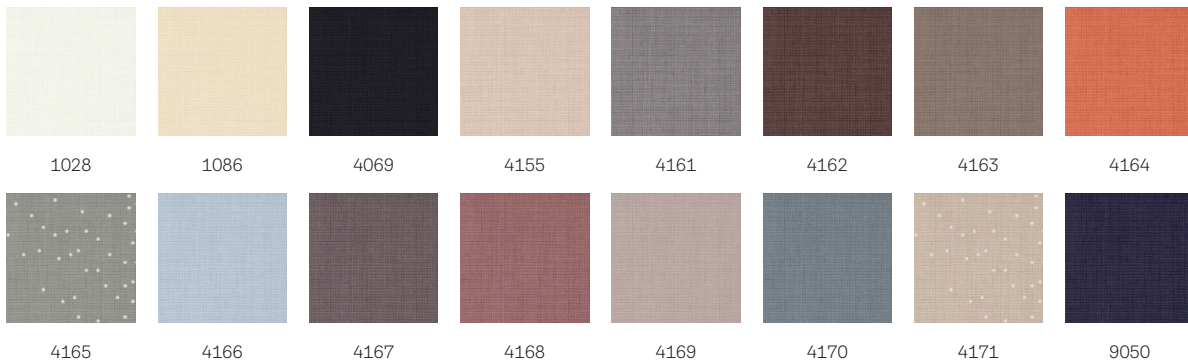

VELUX Stoffrollo RFL

VELUX®

Das lichtdurchlässige VELUX Stoffrollo ermöglicht die flexible Regulierung des einfallenden Tageslichts. Das stufenlose Design ermöglicht es Ihnen, das Stoffrollo an die gewünschte Stelle zu heben oder zu senken, um Ihr persönliches Bedürfnis nach einfallendem Tageslicht oder nach Privatsphäre in Räumen, in denen eine vollständige Verdunkelung nicht erforderlich ist, zu erfüllen. Große Auswahl an dekorativen Farben und Mustern.

Farben und Muster

VELUX Innenrollos sind in vielen Farben und Mustern erhältlich. Einige Rollovarianten sind jedoch nur in einer begrenzten Farbpalette verfügbar. Jede Farb- und Musteroption hat einen eindeutigen Code. Fügen Sie bei der Bestellung Ihrer Produkte den Code Ihrer Wahl zum entsprechenden Rollotyp hinzu.