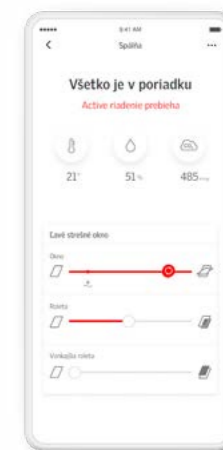

Prečítajte si viac na strane 13 alebo na velux.sk/active

Riadenie pomocou senzorov

Denné vetranie

Centrálny vypínač

Proaktívna ochrana pred teplom

Ovládanie smartfónom

Diaľkovo ovládané rolety – jednoduchá regulácia denného svetla