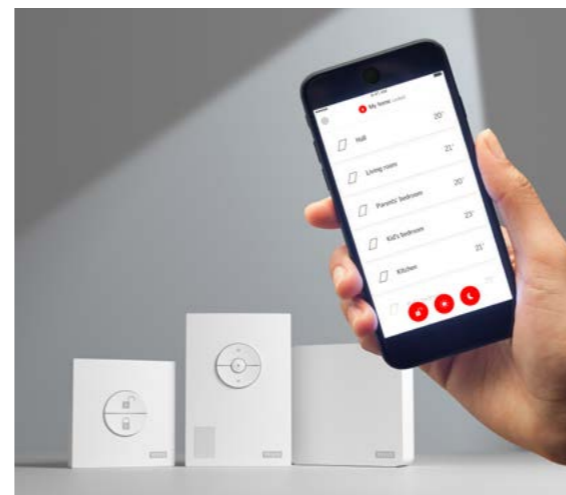

3

Pohodlné ovládanie

Ponúkame celú škálu pohodlných spôsobov ovládania všetkých našich rolet a žalúzií. Môžete si vybrať z manuálneho, elektrického, solárneho ovládania – keď sa rozhodnete pre elektrické alebo solárne riešenie, využite náš automatický systém diaľkového ovládania. Tento inovatívny systém prináša komfort tým, že umožňuje naprogramovať kedy a ako budete vetrať svoj domov a riadiť denné svetlo.