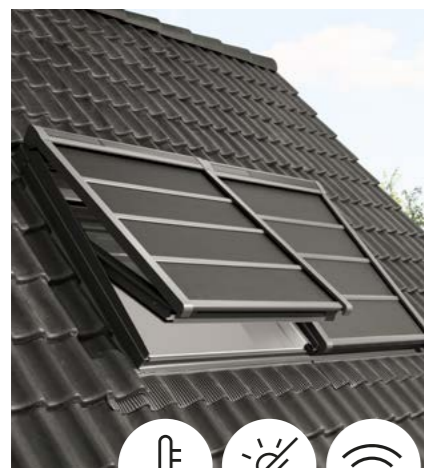

Ochrana pred teplom Úplné zatemnenie Dostupné s diaľkovým ovládaním

Lahká vonkajšia roleta na solárny pohon

Účinná ochrana pred teplom a úplné zatemnenie

Lahká vonkajšia roleta VELUX účinne chráni pred teplom a v slnečných dňoch udržuje doma príjemné prostredie. Nepriepustná tkanina zaisťuje tmu pre dokonalý spánok.

Moderný dizajn rolety krásne zapadne do strechy a vopred spárovaný diaľkový ovládač uľahčuje inštaláciu aj následné používanie.

- Citeľne nižšia vnútorná teplota
- Účinné zatemnenie
- Pevná a odolná tkanina
- Elegantný dizajn
- Záruka 5 rokov