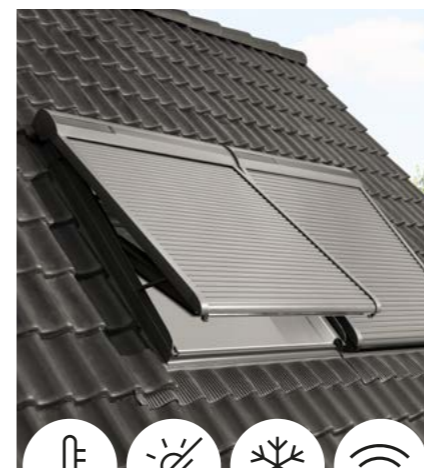

Ochrana pred teplom Úplné zatemnenie Tepelná izolácia Dostupné s diaľkovým ovládaním

Vonkajšia roleta

Ochrana pred teplom + zatemnenie a tepelná izolácia

Vonkajšie rolety VELUX sú ideálne na každé ročné obdobie. Chránia váš interiér pred príliš vysokou teplotou v lete, pomáhajú v ňom udržiavať teplo v zime a umožňujú zablokovať všetko prichádzajúce svetlo kedykoľvek počas dňa.

Bezúdržbová hliníková konštrukcia s dlhou životnosťou odoláva aj najnáročnejším poveternostným podmienkam a pomáha chrániť vaše okno pred vlámaním. Znižuje taktiež hluk z dažďa a krupobitia.

- Výrazne nižšia vnútorná teplota
- Zaisťuje úplné zatemnenie
- Účinná tepelná izolácia
- Zníženie hluku z dažďa a krupobitia
- Ochrana súkromia
- Záruka 5 rokov