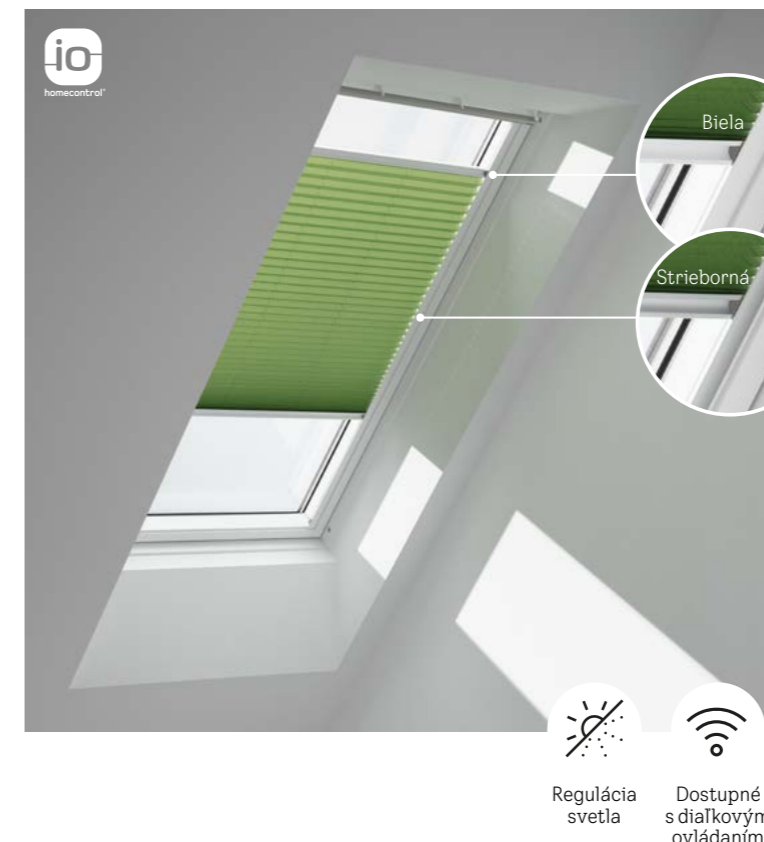

Plisovaná roleta

Príjemný dizajn a regulácia svetla

Plisovaná roleta VELUX vytvára príjemné štýlové osvetlenie a súkromie. Charakteristický skladaný dizajn je dodávaný v mnohých farbách a vzoroch, ktoré skrátia každý priestor.

Rolety je možné nastaviť v okne presne do polohy, kde bude zmiernené oslnenie priamym slnečným svetlom.

- **Dekoratívny svetelný efekt**
- **Flexibilné nastavenie polohy – hornú a dolnú časť je možné umiestniť do ľubovoľnej polohy v okne s cieľom zaistiť maximálne súkromie***
- **Montáž za pár minút vďaka unikátnemu systému VELUX**
- **Certifikácia OEKO-TEX® – žiadne škodlivé látky**
- **Lišty Slim Line perfektne zapadajú do strešných okien VELUX**

Dopĺňte 100% ochranu pred hmyzom
Pozri str. 45

Dopĺňte vonkajšiu ochranu pred teplom
Pozri str. 16

Modely	Farba	CK02 C02	CK04 C04	FK06 F06	FK08 F08	MK04 M04	MK06 M06	MK08 M08	MK10 M10	PK06 P06	PK08 P08	PK10 P10	SK06 S06	SK08 S08
Manuálne ovládanie FHL	Štandard	82,- 98,-	88,- 105,-	101,- 121,-	106,- 127,-	103,- 124,-	108,- 130,-	115,- 138,-	125,- 150,-	126,- 151,-	130,- 156,-	137,- 164,-	137,- 164,-	141,- 169,-
	Trend	99,- 119,-	105,- 126,-	118,- 142,-	123,- 148,-	121,- 145,-	126,- 151,-	133,- 159,-	143,- 171,-	143,- 172,-	148,- 177,-	154,- 185,-	154,- 185,-	158,- 190,-
Elektrické sieťové napájanie FML	Dostupné v kolekcií farieb Štandard a Trend za príplatok 90 EUR s DPH k cene rolety FHL.													
Solárne napájanie FSL	Dostupné v kolekcií farieb Štandard a Trend za príplatok 99 EUR s DPH k cene rolety FHL.													

Ceny bez DPH
Ceny s DPH

Vyberte veľkosť svojho okna – prečítajte si viac o zadaní objednávky na strane 53

* Iba verzia s manuálnym ovládaním FHL.

Pre informácie o dostupnosti iných veľkostí kontaktujte zákaznicke oddelenie VELUX. 41
Rolety je možné objednať v prevedení so striebornými alebo bielymi lištami. Požadovaný typ lišt je nutné špecifikovať pri objednaní.