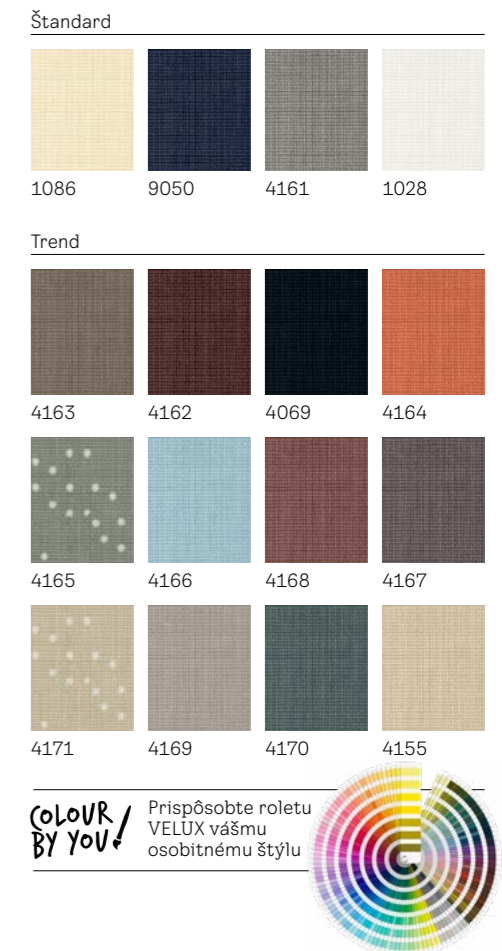

COLOUR BY YOU Prispôbte roletu VELUX vášmu osobitnému štýlu

Modely	Farba	CK02 C02	CK04 C04	FK06 F06	FK08 F08	MK04 M04	MK06 M06	MK08 M08	MK10 M10	PK06 P06	PK08 P08	PK10 P10	SK06 S06	SK08 S08
Manuálne ovládanie RHL	Štandard	34,- 41,-	34,- 41,-	36,- 43,-	36,- 43,-	43,- 52,-	43,- 52,-	43,- 52,-	43,- 52,-	53,- 63,-	53,- 63,-	53,- 63,-	58,- 70,-	58,- 70,-
	Manuálne ovládanie RFL	63,- 75,-	68,- 81,-	78,- 93,-	82,- 98,-	79,- 95,-	83,- 100,-	88,- 106,-	96,- 115,-	97,- 116,-	100,- 120,-	105,- 126,-	105,- 126,-	108,- 130,-
	Trend Colour by You	80,- 96,-	85,- 102,-	95,- 114,-	99,- 119,-	97,- 116,-	101,- 121,-	106,- 127,-	113,- 136,-	114,- 137,-	118,- 141,-	123,- 147,-	123,- 147,-	126,- 151,-
Elektrické sieťové napájanie RML	Dostupné v kolekcii farieb Štandard, Trend a Colour by You za príplatok 90 EUR s DPH k cene rolety RFL.													
Solárne napájanie RSL	Dostupné v kolekcii farieb Štandard, Trend a Colour by You za príplatok 99 EUR s DPH k cene rolety RFL.													

Výhodný balíček: Vonkajšia markíza + zatemňujúca roleta s 10 % zľavou

Modely	Farba	CK02 C02	CK04 C04	FK06 F06	FK08 F08	MK04 M04	MK06 M06	MK08 M08	MK10 M10	PK06 P06	PK08 P08	PK10 P10	SK06 S06	SK08 S08
Manuálne ovládanie ROP (MHL + RHL)	Štandard	74,- 89,-	74,- 89,-	79,- 95,-	79,- 95,-	95,- 114,-	95,- 114,-	95,- 114,-	95,- 114,-	116,- 139,-	116,- 139,-	116,- 139,-	128,- 153,-	128,- 153,-

Ceny bez DPH
Ceny s DPH

Vyberte veľkosť svojho okna – prečítajte si viac o zadaní objednávky na strane 53

Pre informácie o dostupnosti iných veľkostí kontaktujte zákaznícke oddelenie VELUX. Rolety je možné objednať v prevedení so striebornými alebo bielymi lištami. Požadovaný typ lišty je nutné špecifikovať pri objednaní.