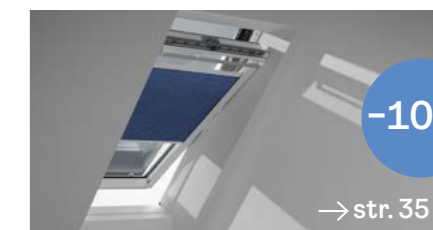

-10%

→ str. 35

Ochrana pred horúčavou plus zatemnenie a izolácia

FOP – Vonkajšia markíza MHL + dvojito plisovaná roleta FHC