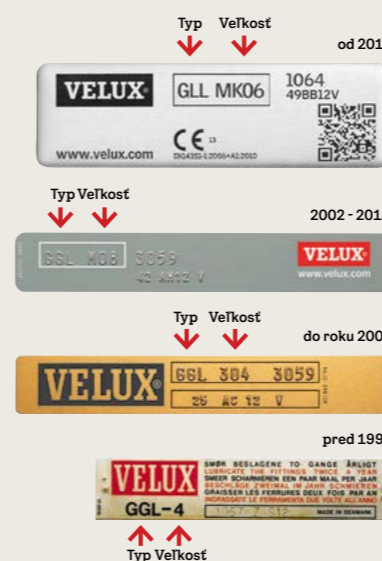

Zapíšte si presne celý kód typu a veľkosti okna, pretože každé písmeno a číslica udáva konkrétny model a veľkosť okna.