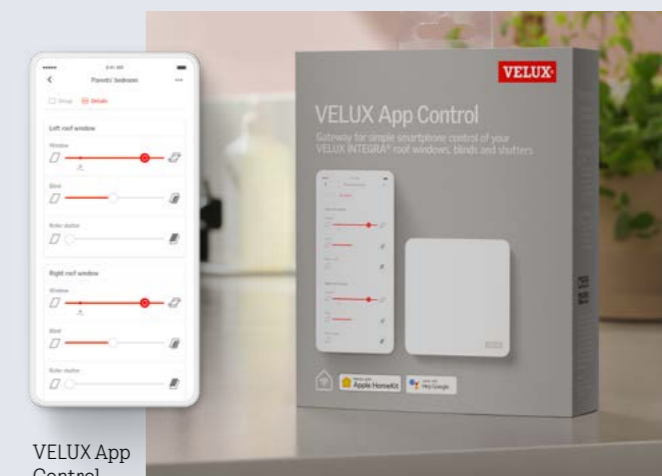

Novinka

VELUX Touch

Vnútrotný komfort jednoduchým dotykom prsta

Chráňte svoj domov pred poľudňajším žiarením alebo stiahnite rolety na filmový večer jediným dotykovým ovládačom.

- Diaľkové ovládanie rôznych výrobkov na elektrický alebo solárny pohon v rámci domu
- Prístupný všetkým členom domácnosti
- Časovač ventilácie pre rýchle vyvetranie
- Nezávislý na Wi-Fi

KLR 300 – 126 € s DPH

VELUX App Control

Ovládajte svoje elektrické a solárne výrobky kedykoľvek a kdekoľvek.

Všetky diaľkovo ovládané rolety môžete mať plne pod kontrolou prostredníctvom inteligentného telefónu. Stačí len prejsť prstom po displeji.

- Kompatibilné s diaľkovo ovládanými strešnými oknami, vnútrotnými roletami a markízami VELUX.
- Riadenie prostredníctvom aplikácie
- Možnosť osobného časovania
- Skupinové nastavenia
- Jednoduché ovládanie hlasom

KIG 300 – 119 € s DPH

VELUX App Control

VELUX ACTIVE with NETATMO

Prenehajte starosť o zdravý domov inteligentným technológiám

Systém VELUX ACTIVE s technológiou NETATMO sleduje kvalitu vzduchu v interiéri aj miestnu predpoveď počasia. Vetrание a tienenie riadi tak, aby bolo doma čo najpríjemnejšie. Napríklad v horúcich dňoch stiahne rolety ešte skôr, ako sa do nich oprie slnko.