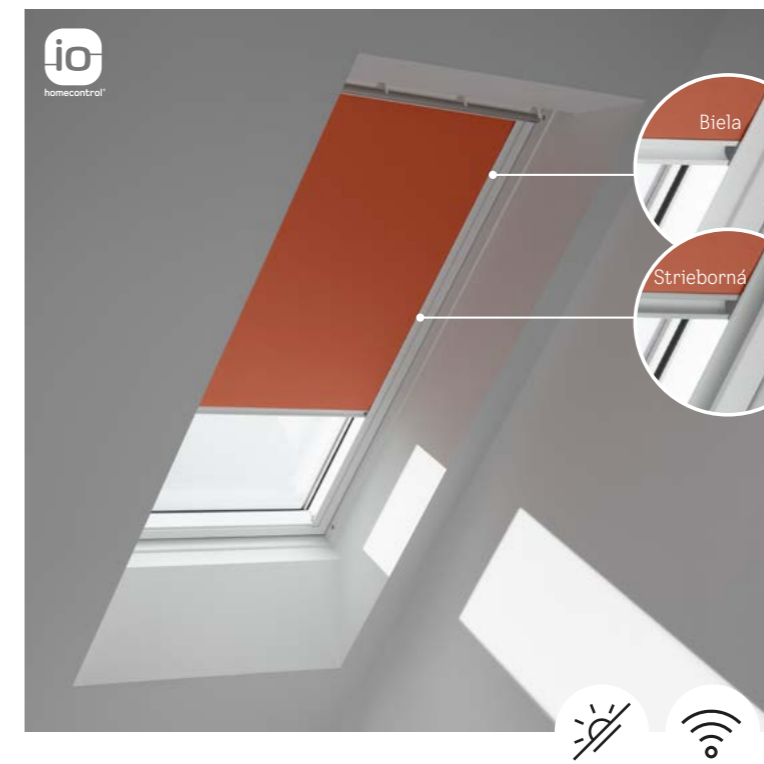

Zatemňujúca roleta

Dokonalý spánok – v noci aj vo dne

Zatemňujúce rolety VELUX vám dávajú úplnú kontrolu nad svetlom v spálni a poskytujú účinné zatemnenie pre skvelý spánok alebo osviežujúce zdriemnutie počas dňa.

Tmavá miestnosť podporuje pokojnejší spánok, ktorý vás posilní na ďalší deň. Tieto žalúzie zamedzujú prístupu svetla s cieľom zaistiť upokojujúcu tmu a pomáhajú kedykoľvek vytvoriť optimálne podmienky na spánok.

- Úplné zatemnenie
- Montáž za pár minút vďaka unikátnemu systému VELUX
- Certifikácia OEKO-TEX® – žiadne škodlivé látky
- Lišty Slim Line perfektne zapadajú do strešných okien VELUX
- Nastavenie rolety do ľubovoľnej polohy presne ako potrebujete

Štandard			
1085	1100	0705	1025
Trend			
4574	4559	3009	4564
4575	4576	4578	4577
4579	4580	4581	4556
RHZ			
4219	4212		

COLOUR BY YOU! Prispôbte roletu VELUX vášmu osobitnému štýlu

Doplňte 100% ochranu pred hmyzom
Pozri str. 45

Doplňte vonkajšiu ochranu pred teplom
Pozri str. 16

Modely	Farba	CK02 C02	CK04 C04	FK06 F06	FK08 F08	MK04 M04	MK06 M06	MK08 M08	MK10 M10	PK06 P06	PK08 P08	PK10 P10	SK06 S06	SK08 S08
Manuálne ovládanie RHZ	Štandard	40,- 48,-	40,- 48,-	43,- 51,-	43,- 51,-	52,- 62,-	52,- 62,-	52,- 62,-	52,- 62,-	63,- 76,-	63,- 76,-	63,- 76,-	69,- 83,-	69,- 83,-
	Manuálne ovládanie DKL	63,- 75,-	68,- 81,-	78,- 93,-	82,- 98,-	79,- 95,-	83,- 100,-	88,- 106,-	96,- 115,-	97,- 116,-	100,- 120,-	105,- 126,-	105,- 126,-	108,- 130,-
	Trend Colour by You	80,- 96,-	85,- 102,-	95,- 114,-	99,- 119,-	97,- 116,-	101,- 121,-	106,- 127,-	113,- 136,-	114,- 137,-	118,- 141,-	123,- 147,-	123,- 147,-	126,- 151,-
Elektrické sieťové napájanie DML	Dostupné v kolekcií farieb Štandard, Trend a Colour by You za príplatok 90 EUR s DPH k cene rolety DKL.													
Solárne napájanie DSL	Dostupné v kolekcií farieb Štandard, Trend a Colour by You za príplatok 99 EUR s DPH k cene rolety DKL.													

Výhodný balíček: vonkajšia markíza + zatemňujúca roleta s 10% zľavou

Modely	Farba	CK02 C02	CK04 C04	FK06 F06	FK08 F08	MK04 M04	MK06 M06	MK08 M08	MK10 M10	PK06 P06	PK08 P08	PK10 P10	SK06 S06	SK08 S08
ROZ (MHL + RHZ)	Štandard	79,- 95,-	79,- 95,-	85,- 102,-	85,- 102,-	103,- 123,-	103,- 123,-	103,- 123,-	103,- 123,-	125,- 150,-	125,- 150,-	125,- 150,-	138,- 165,-	138,- 165,-
DOP (MHL + DKL)	Štandard	100,- 120,-	104,- 125,-	117,- 140,-	120,- 144,-	117,- 153,-	128,- 158,-	132,- 163,-	136,- 171,-	143,- 186,-	155,- 190,-	158,- 195,-	163,- 203,-	173,- 207,-

Ceny bez DPH
Ceny s DPH

Vyberte si veľkosť svojho okna – prečítajte si viac o zadaní objednávky na strane 53