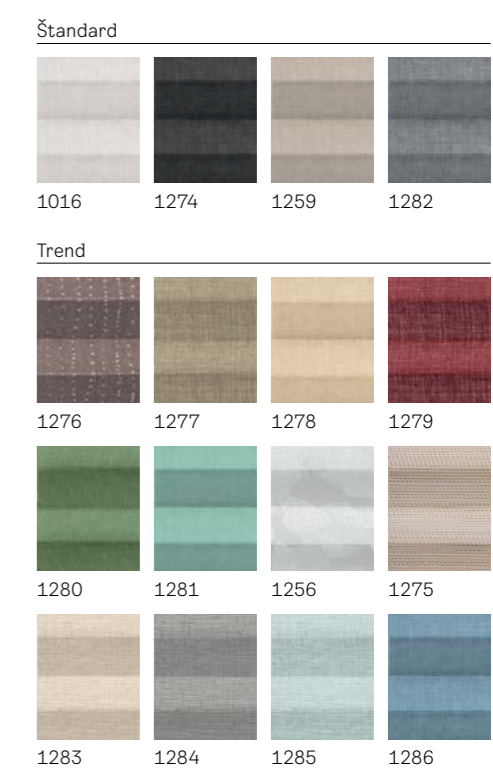

Plisovaná roleta

Príjemný dizajn a regulácia svetla

Plisovaná roleta VELUX vytvára príjemné štýlové osvetlenie a súkromie. Charakteristický skladaný dizajn je dodávaný v mnohých farbách a vzoroch, ktoré skrátia každý priestor.

Rolety je možné nastaviť v okne presne do polohy, kde bude zmiernené oslnenie priamym slnečným svetlom.

- **Dekoratívny svetelný efekt**
- **Flexibilné nastavenie polohy – hornú a dolnú časť je možné umiestniť do ľubovoľnej polohy v okne s cieľom zaistiť maximálne súkromie***
- **Montáž za pár minút vďaka unikátnemu systému VELUX**
- **Certifikácia OEKO-TEX® – žiadne škodlivé látky**
- **Lišty Slim Line perfektne zapadajú do strešných okien VELUX**

Dopĺňte 100% ochranu pred hmyzom
Pozri str. 45

Dopĺňte vonkajšiu ochranu pred teplom
Pozri str. 16

Modely	Farba	CK02 C02	CK04 C04	FK06 F06	FK08 F08	MK04 M04	MK06 M06	MK08 M08	MK10 M10	PK06 P06	PK08 P08	PK10 P10	SK06 S06	SK08 S08
Manuálne ovládanie FHL	Štandard	82,- 98,-	88,- 105,-	101,- 121,-	106,- 127,-	103,- 124,-	108,- 130,-	115,- 138,-	125,- 150,-	126,- 151,-	130,- 156,-	137,- 164,-	137,- 164,-	141,- 169,-
	Trend	99,- 119,-	105,- 126,-	118,- 142,-	123,- 148,-	121,- 145,-	126,- 151,-	133,- 159,-	143,- 171,-	143,- 172,-	148,- 177,-	154,- 185,-	154,- 185,-	158,- 190,-
Elektrické sieťové napájanie FML	Dostupné v kolekcií farieb Štandard a Trend za príplatok 90 EUR s DPH k cene rolety FHL.													
Solárne napájanie FSL	Dostupné v kolekcií farieb Štandard a Trend za príplatok 99 EUR s DPH k cene rolety FHL.													

Ceny bez DPH
Ceny s DPH

Vyberte veľkosť svojho okna – prečítajte si viac o zadaní objednávky na strane 53

* Iba verzia s manuálnym ovládaním FHL.

Pre informácie o dostupnosti iných veľkostí kontaktujte zákaznicke oddelenie VELUX. 41
Rolety je možné objednať v prevedení so striebornými alebo bielymi lištami. Požadovaný typ lišt je nutné špecifikovať pri objednaní.