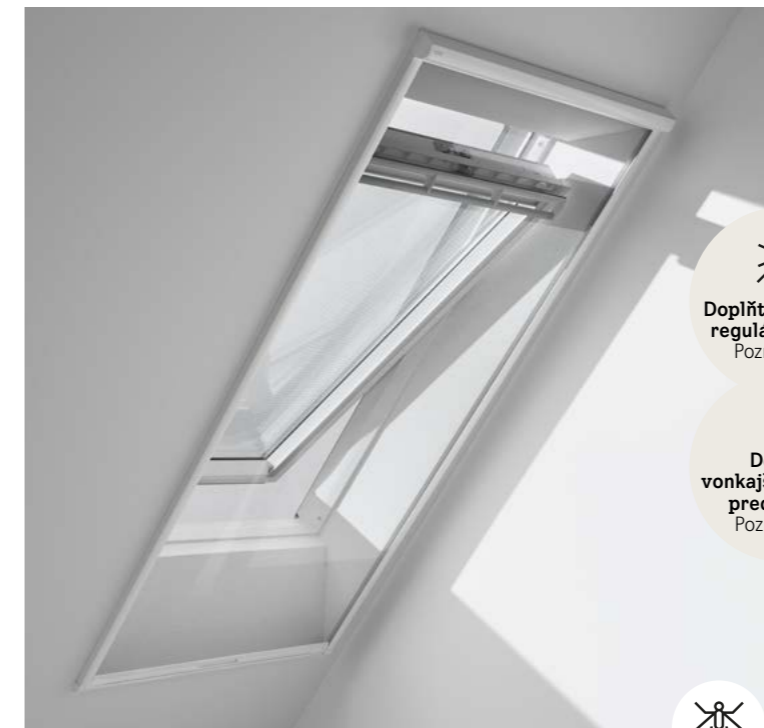

Doplňte vnútornú reguláciu svetla
Pozri str. 36

Doplňte vonkajšiu ochranu pred teplom
Pozri str. 16

Ochrana pred hmyzom