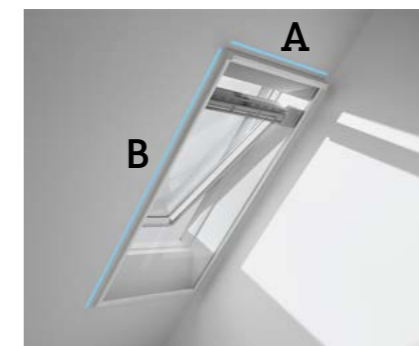

Sieť proti hmyzu vám umožní otvoriť okno a užívať si letnú pohodu s vedomím, že sa dovnútra môže dostať len denné svetlo a čerstvý vzduch. Najmä v noci môžete vetrať bez obáv z otravného hmyzu. Inštalácia je veľmi jednoduchá a rýchla vďaka novému spôsobu montáže, ktorý sa zaobíde bez predchádzajúceho zamierovania.