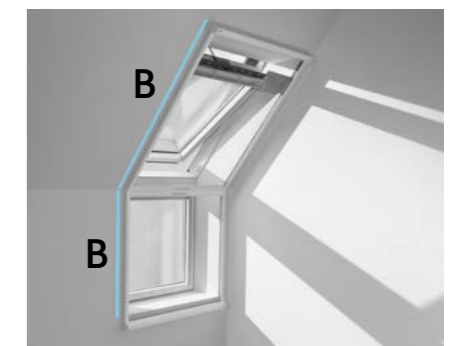

V prípade zalomeného ostenia alebo zostavy strešného okna a zvislého doplnkového okna je nevyhnutné použiť dve siete proti hmyzu a spojovací diel ZOZ 157SWL (49 € s DPH).

	A						
	0-438 mm	439-530 mm	531-640 mm	641-760 mm	761-922 mm	923-1120 mm	1121-1285 mm
0-1600 mm	ZIL BK04 96,- 115,-	ZIL CK02 88,- 105,-	ZIL FK08 114,- 137,-	ZIL MK06 117,- 140,-	ZIL PK25 152,- 182,-	ZIL SK06 147,- 176,-	ZIL UK04 166,- 199,-
B 1601-2000 mm		ZIL CK06 103,- 123,-	ZIL FK08 114,- 137,-	ZIL MK06 117,- 140,-	ZIL PK06 135,- 162,-	ZIL SK06 147,- 176,-	ZIL UK10 173,- 207,-
2001-2400 mm			ZIL FK08 114,- 137,-	ZIL MK10 134,- 161,-	ZIL PK10 147,- 176,-	ZIL SK10 157,- 188,-	ZIL UK10 173,- 207,-

Ceny bez DPH
Ceny s DPH

Pre informácie o dostupnosti iných veľkostí kontaktujte zákaznické oddelenie VELUX.